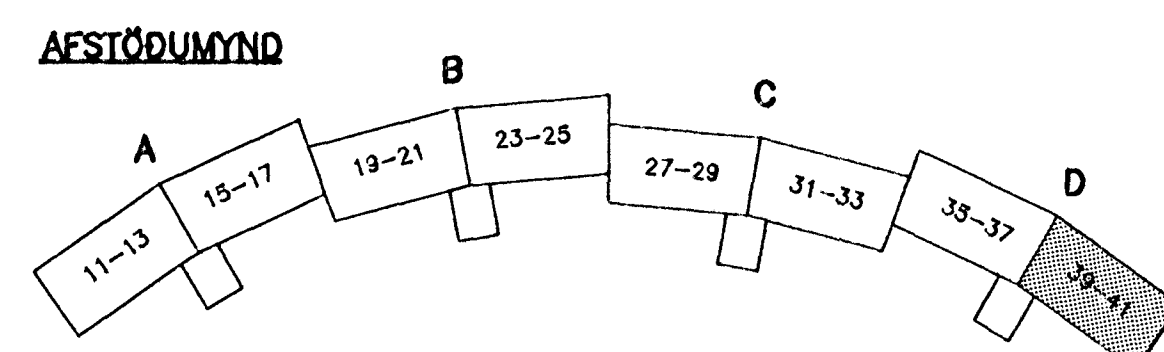

2. HÆÐ. GRUNNMYND 1:50

18 MAJ 1992

SÉRMYNDIR SJÁ TEIKN. NR. -241D OG -341
SKÝRINGAR SJÁ TEIKN. NR. -200 OG 301D

D

hönnun hf Ráðgjafarverkfræðingar FRV · Síðumúla 1 · 108 Reykjavík
Sími (91)814311 · Útibú: Reyðarfjörður · Hvolsvöllur