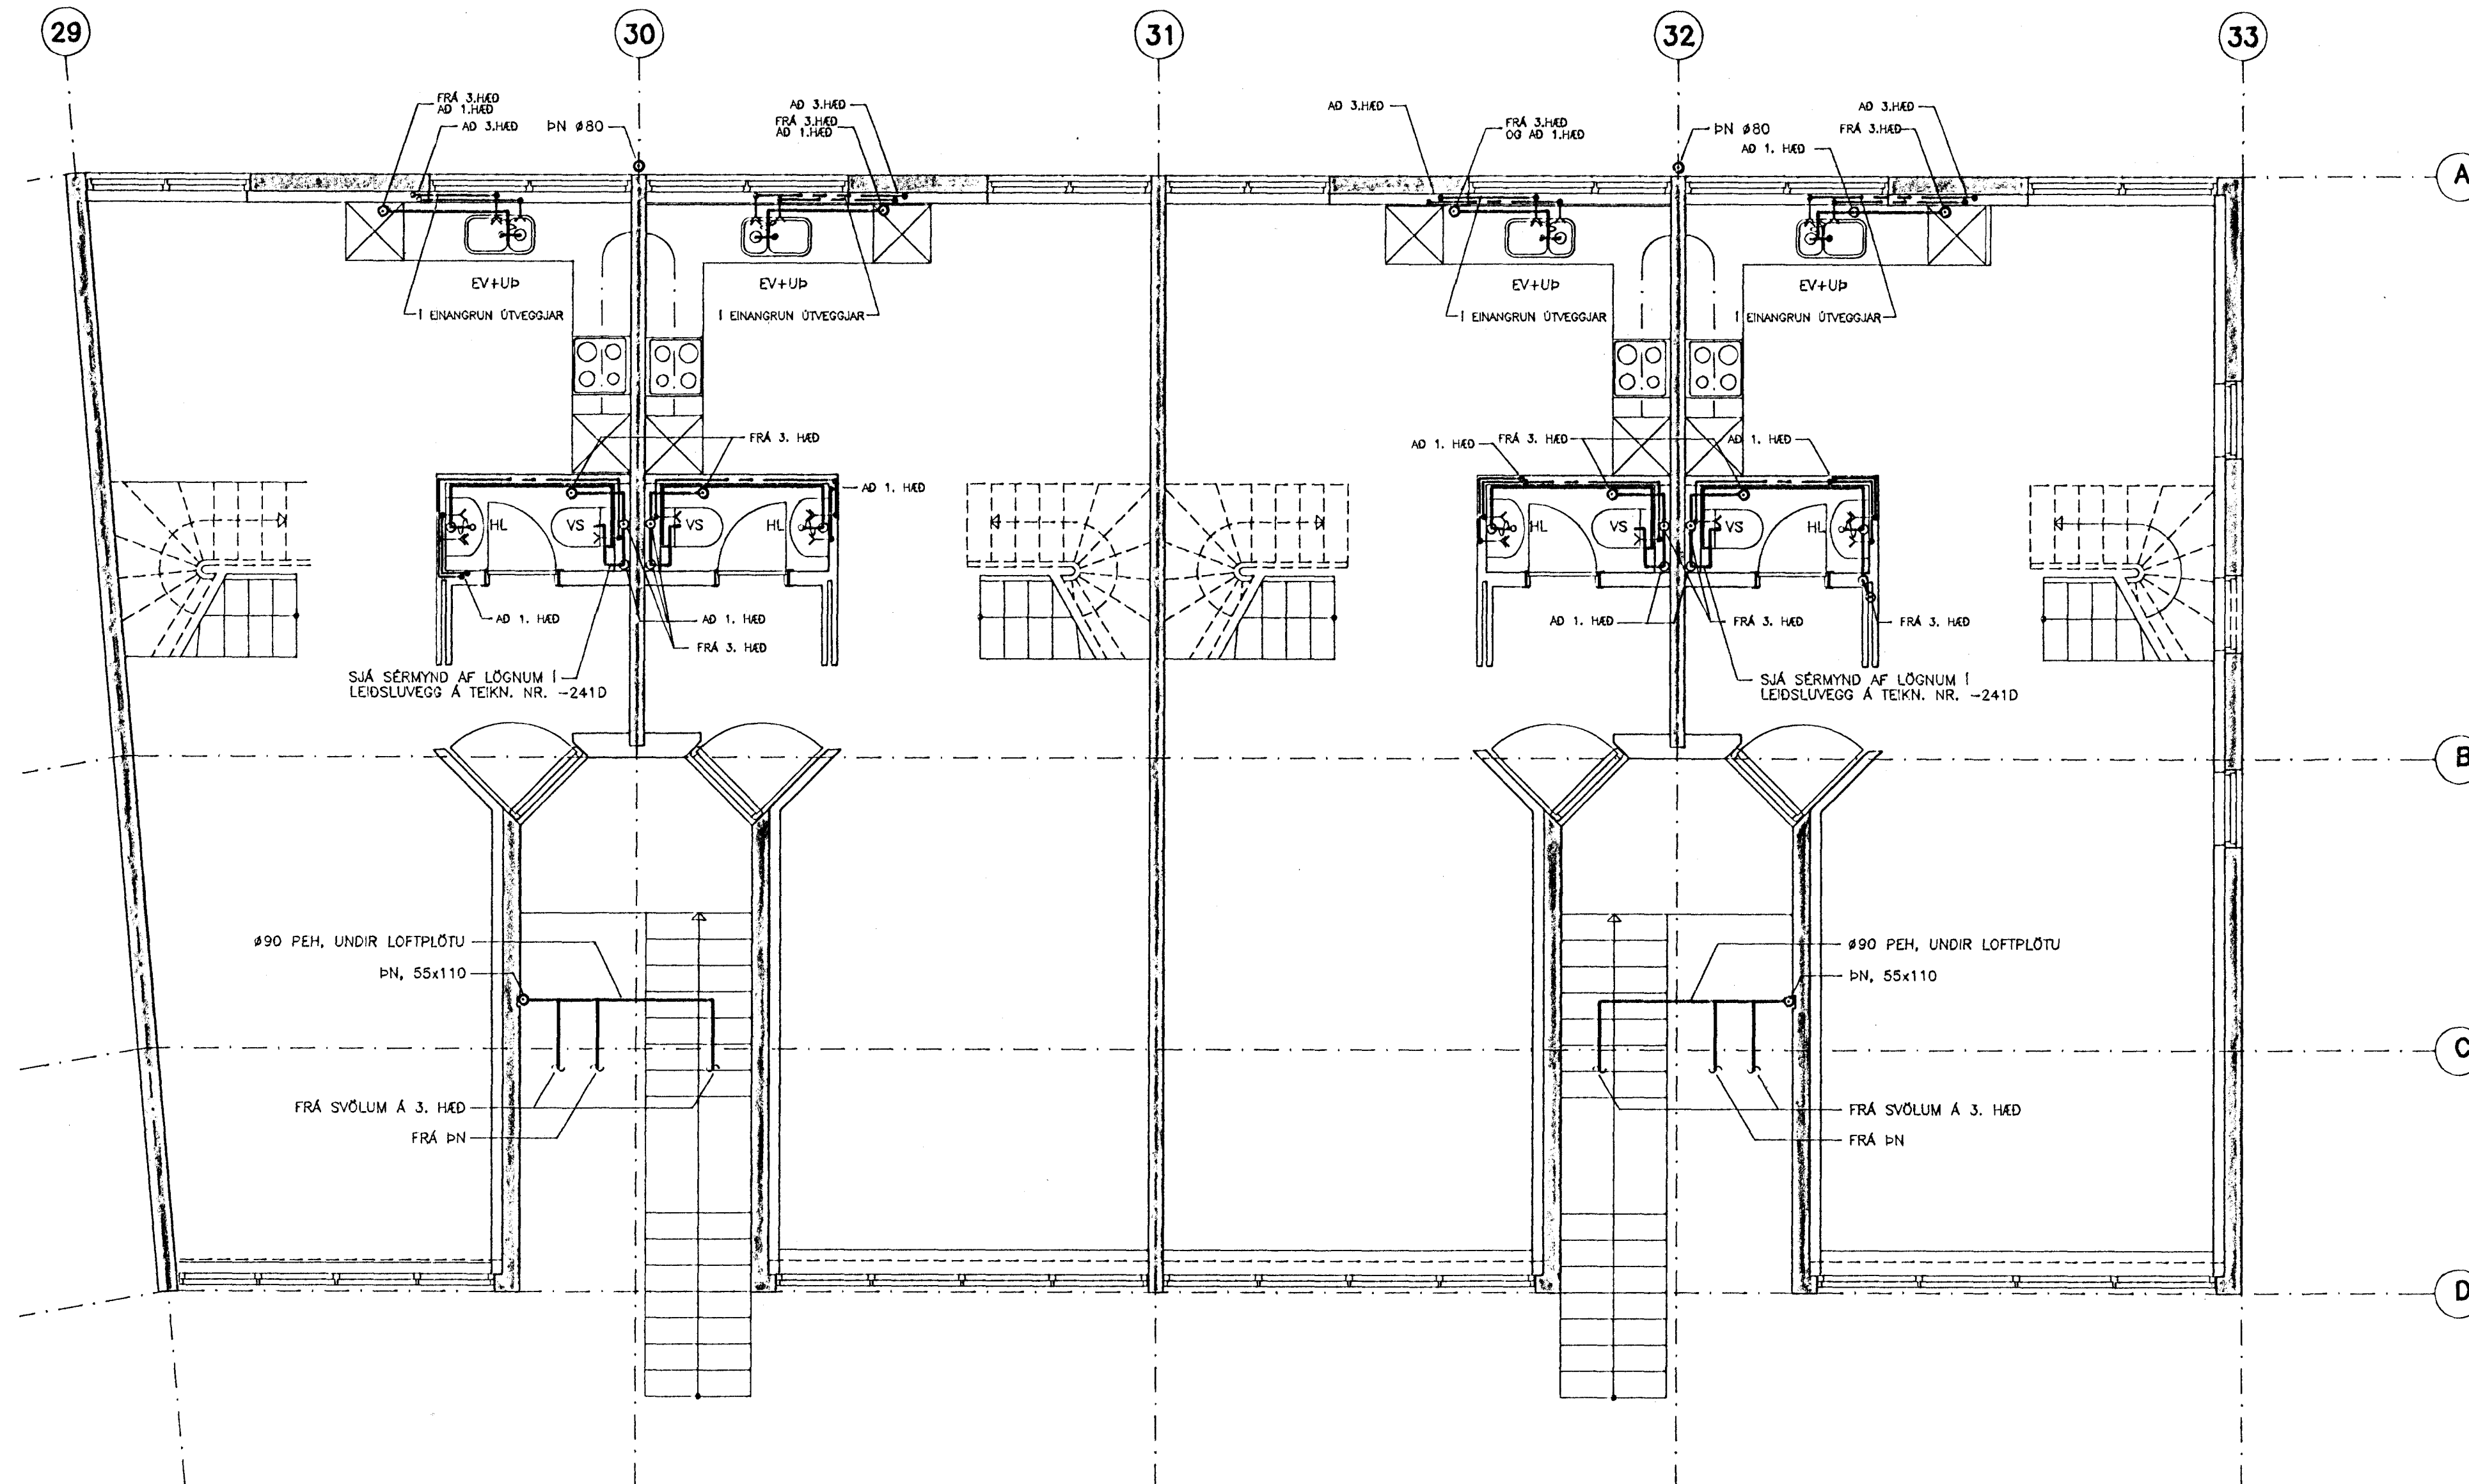

2. HÆÐ. GRUNNMYND 1:50

18 MAJ 1992

SÉRMYNDIR SJÁ TEIKN. NR. -241D OG -341
SKÝRINGAR SJÁ TEIKN. NR. -200 OG 301D

D

hönnun hf Ráðgjafarverkfræðingar FRV · Síðumúla 1 · 108 Reykjavík
Sími (91)814311 · Útibú: Reyðarfjörður · Hvolsvöllur