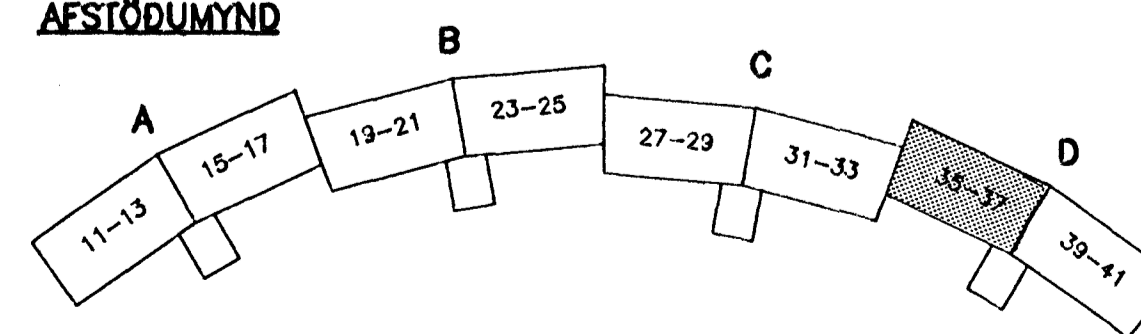

TENGIMYND. 1:50

SKÝRINGAR SJÁ TEIKN. NR. -301D

AFASTÖÐUMYND

hönnun hf

Ráðgjafarverktæðingar FRV - Síðumúla 1 · 108 Reykjavík
Sími (91)814311 · Útibú: Reyðarförður · Hvolsvöllur

M.	KLUKKUBERG 35-41, HFJ.	E
H. GGH		D
T. GGH/KP	VATNSLÖGN; TENGIMYND	C
Y.		B
G.		A
DAGS	21.02.1992	21.02.1992
SAMP	<i>Rinn & Sigurðsson</i>	1:50
3310.DWG/r/m/1=40.82		90329-331D