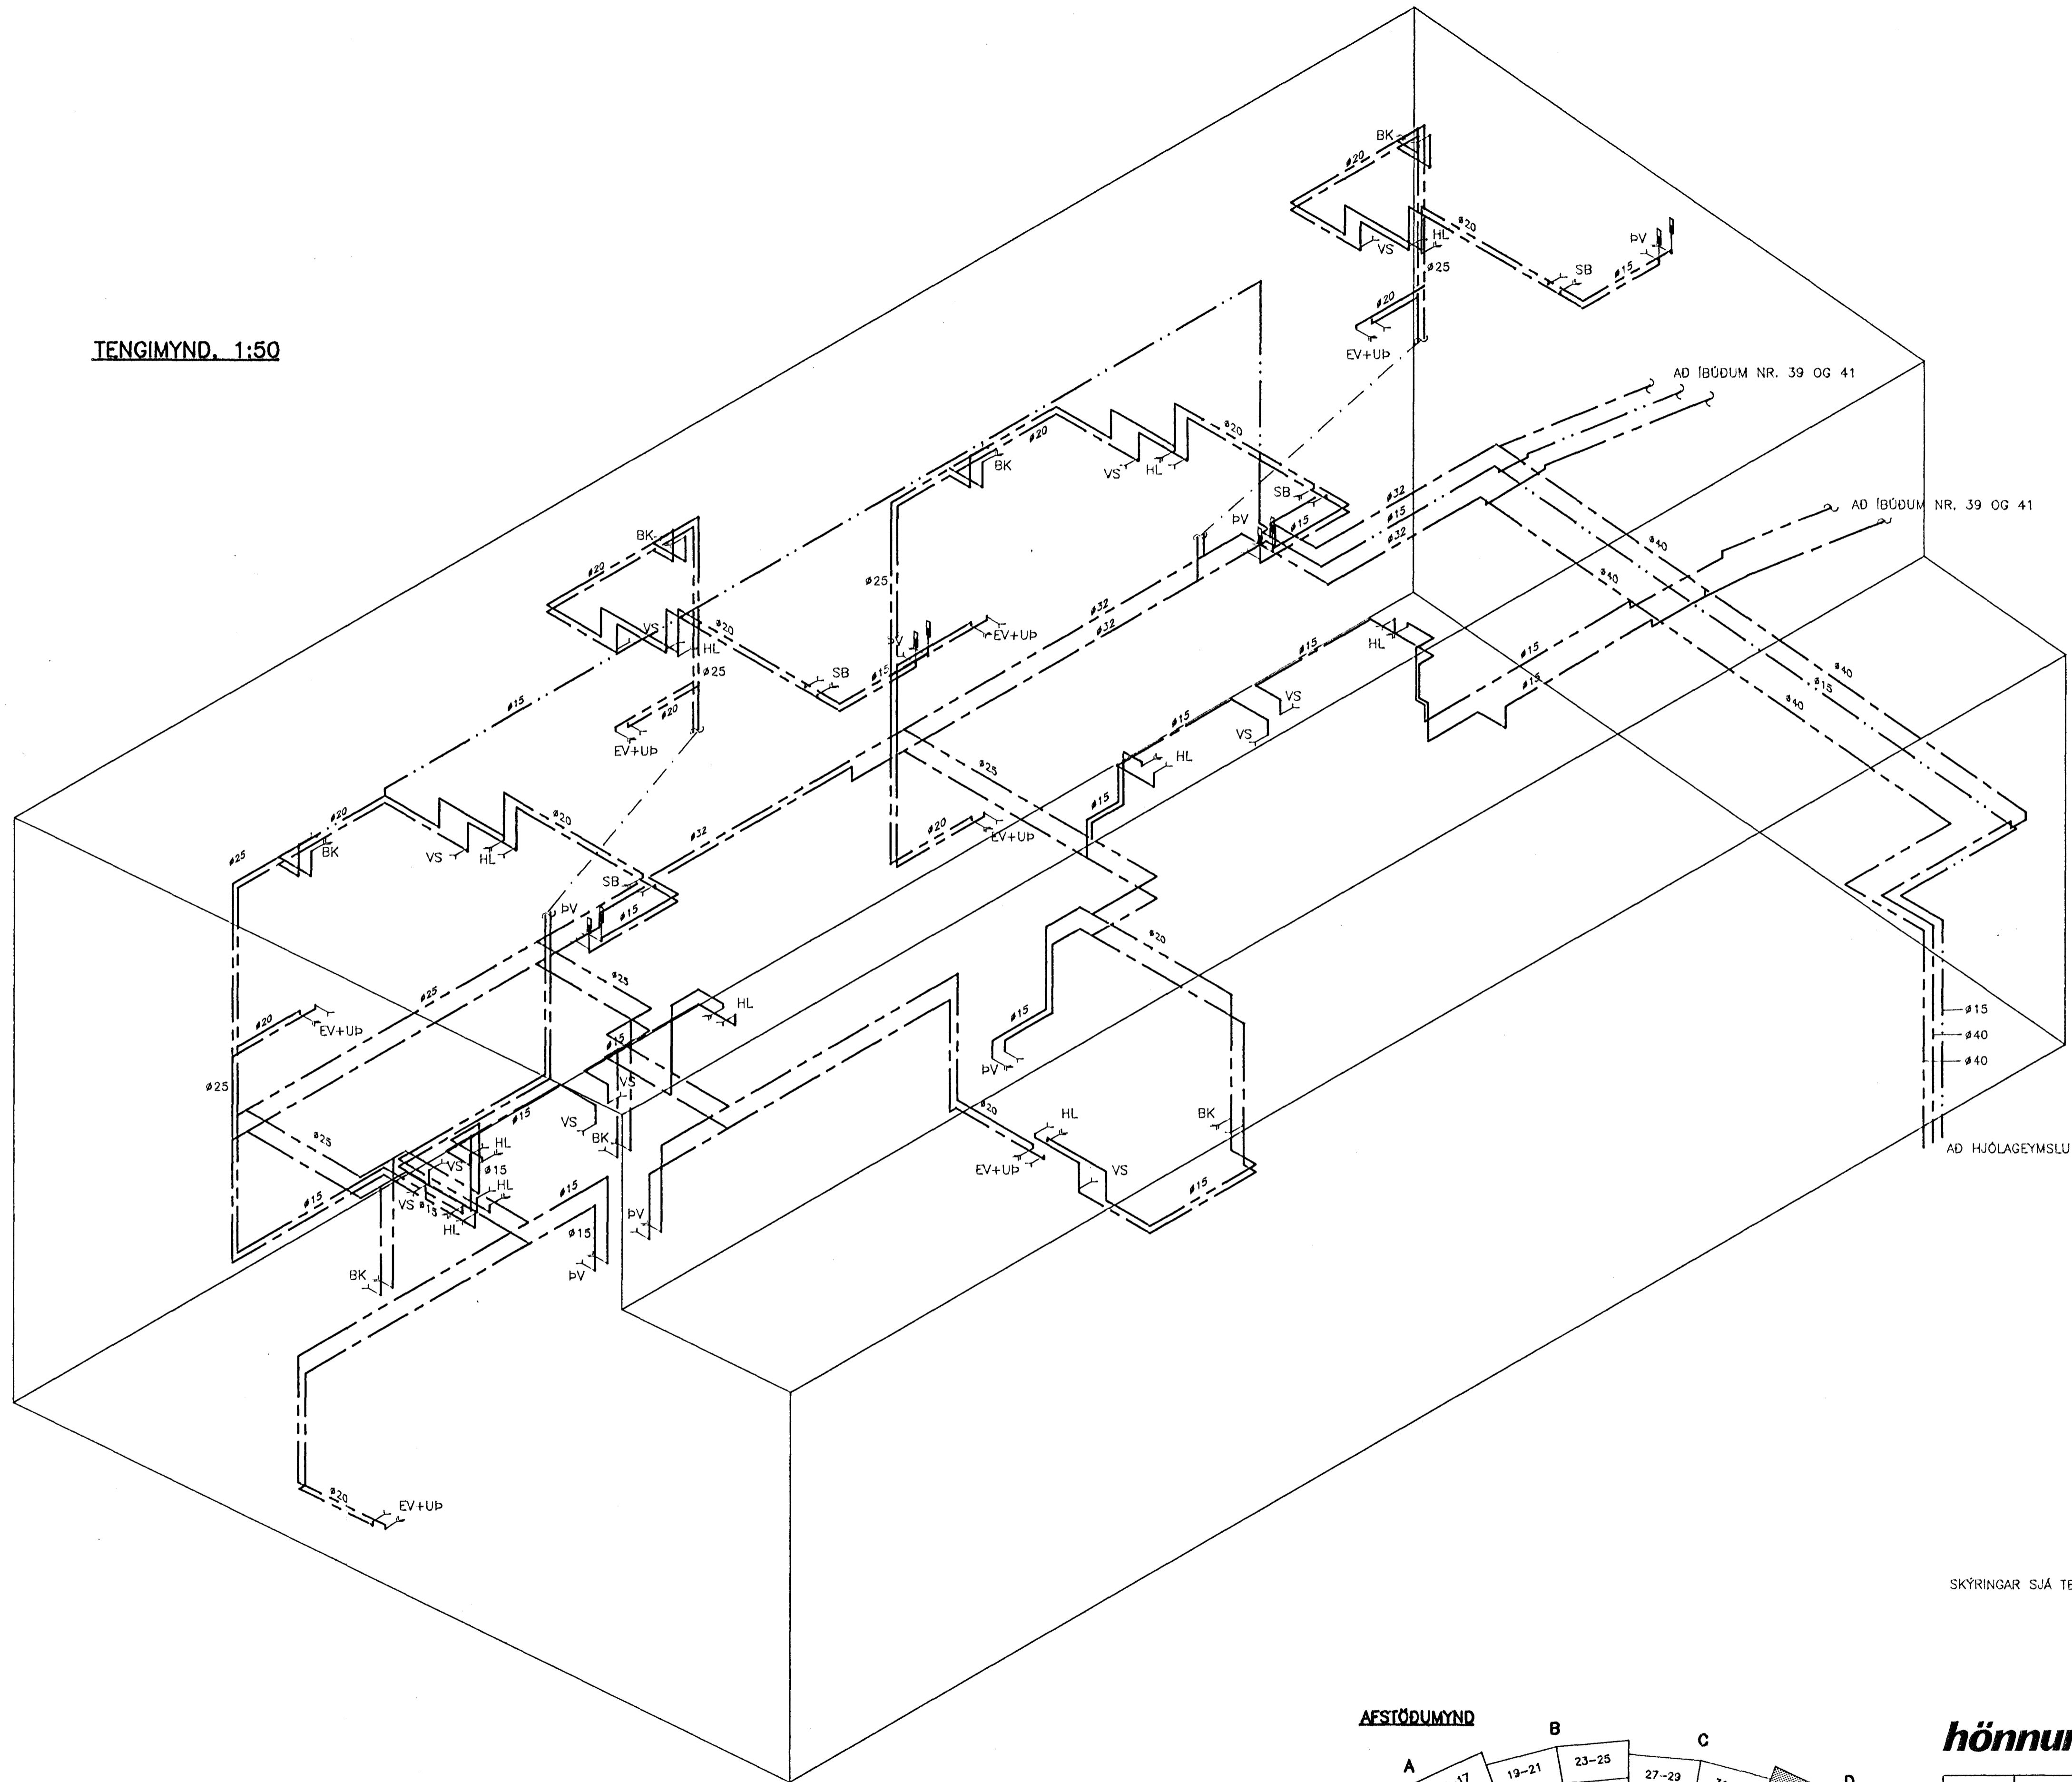

TENGIMYND. 1:50

SKÝRINGAR SJÁ TEIKN. NR. -301D

AFASTÖÐUMYND

hönnun hf

Ráðgjafarverktæðingar FRV - Síðumúla 1 · 108 Reykjavík
Sími (91)814311 · Útibú: Reyðarförður · Hvolsvöllur

M.	KLUKKUBERG 35-41, HFJ.	E
H. GGH		D
T. GGH/KP	VATNSLÖGN; TENGIMYND	C
Y.		B
G.		A
DAGS	21.02.1992	21.02.1992
SAMP	<i>Rinn & Sigurðsson</i>	1:50
3310.DWG/r/m/1=40.82		90329-331D