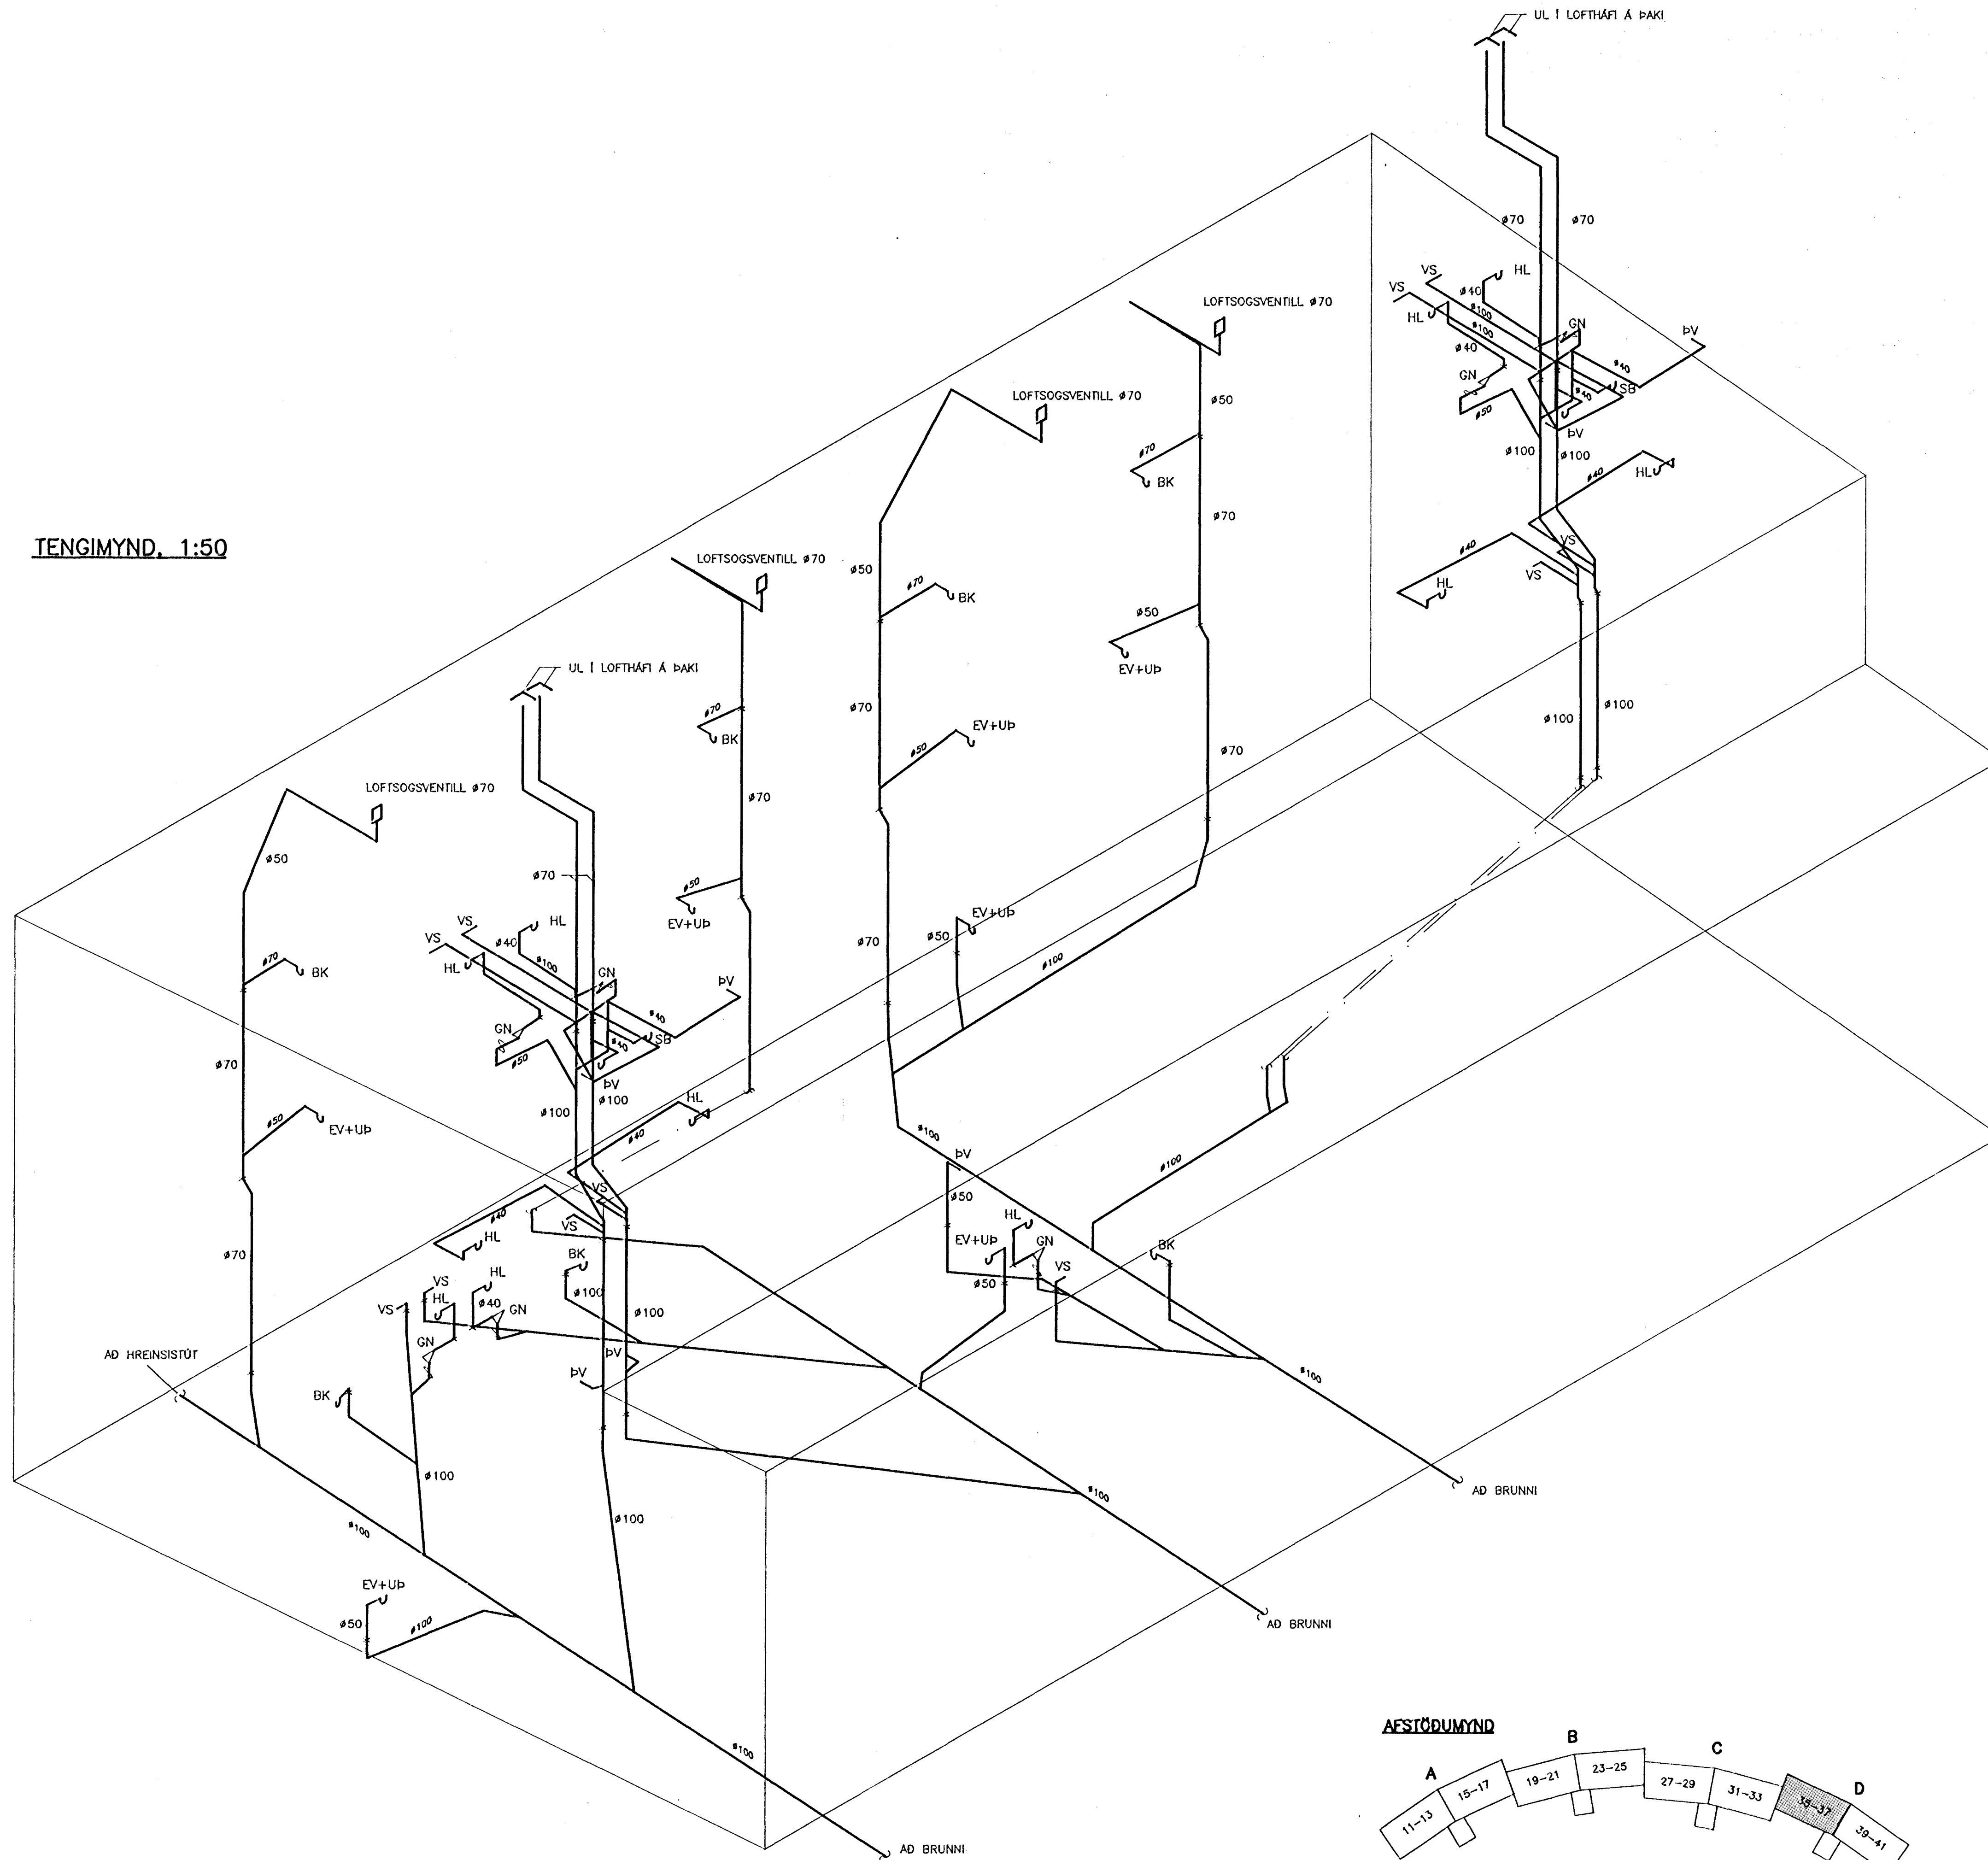

TENGIMYND, 1:50

SKÝRINGAR OG SÉRMYNDIR SJÁ TEIKN. NR. --200

hönnun hf Ráðgjafarverkfræðingar FRV · Síðumúla 1 · 108 Reykjavík
Sími (91)814311 · Útibú: Reyðarfjörður · Hvolsvöllur

M.	KLUKKUBERG 35-41, HFJ. FRÁVEITULÖGN: TENGIMYND	E
H. GGH		D
T. GGH/KP		C
Y.		B
G.		A