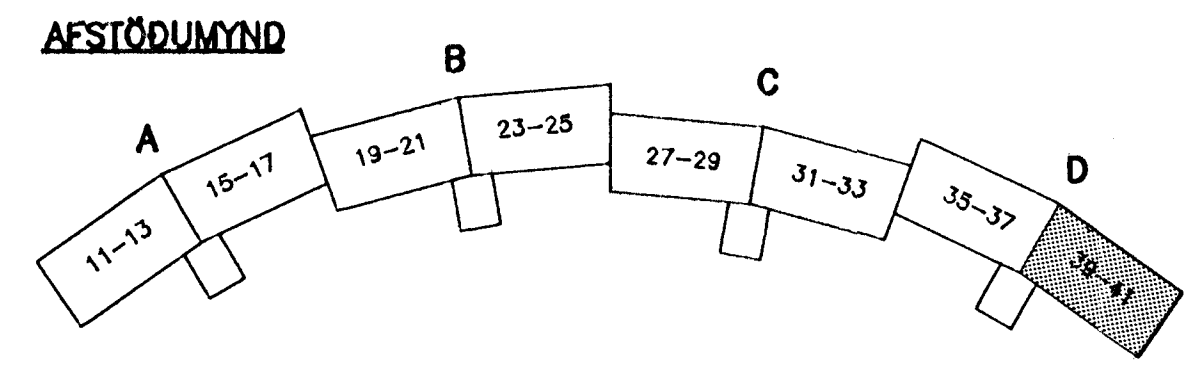

29 1. HÆÐ, GRUNNMYND 1:50 30 31 32 33

SKÝRINGAR SJÁ TEIKN. NR. -401D
OFNASKRÁ OG SÉRMYNDIR SJÁ TEIKN. NR. -441D

D

hönnun hf Ráðgjafarverkefni FRV - Síðumúla 1 · 108 Reykjavík
Sími (91)814311 · Útibú: Reyðarförður · Hvolsvöllur