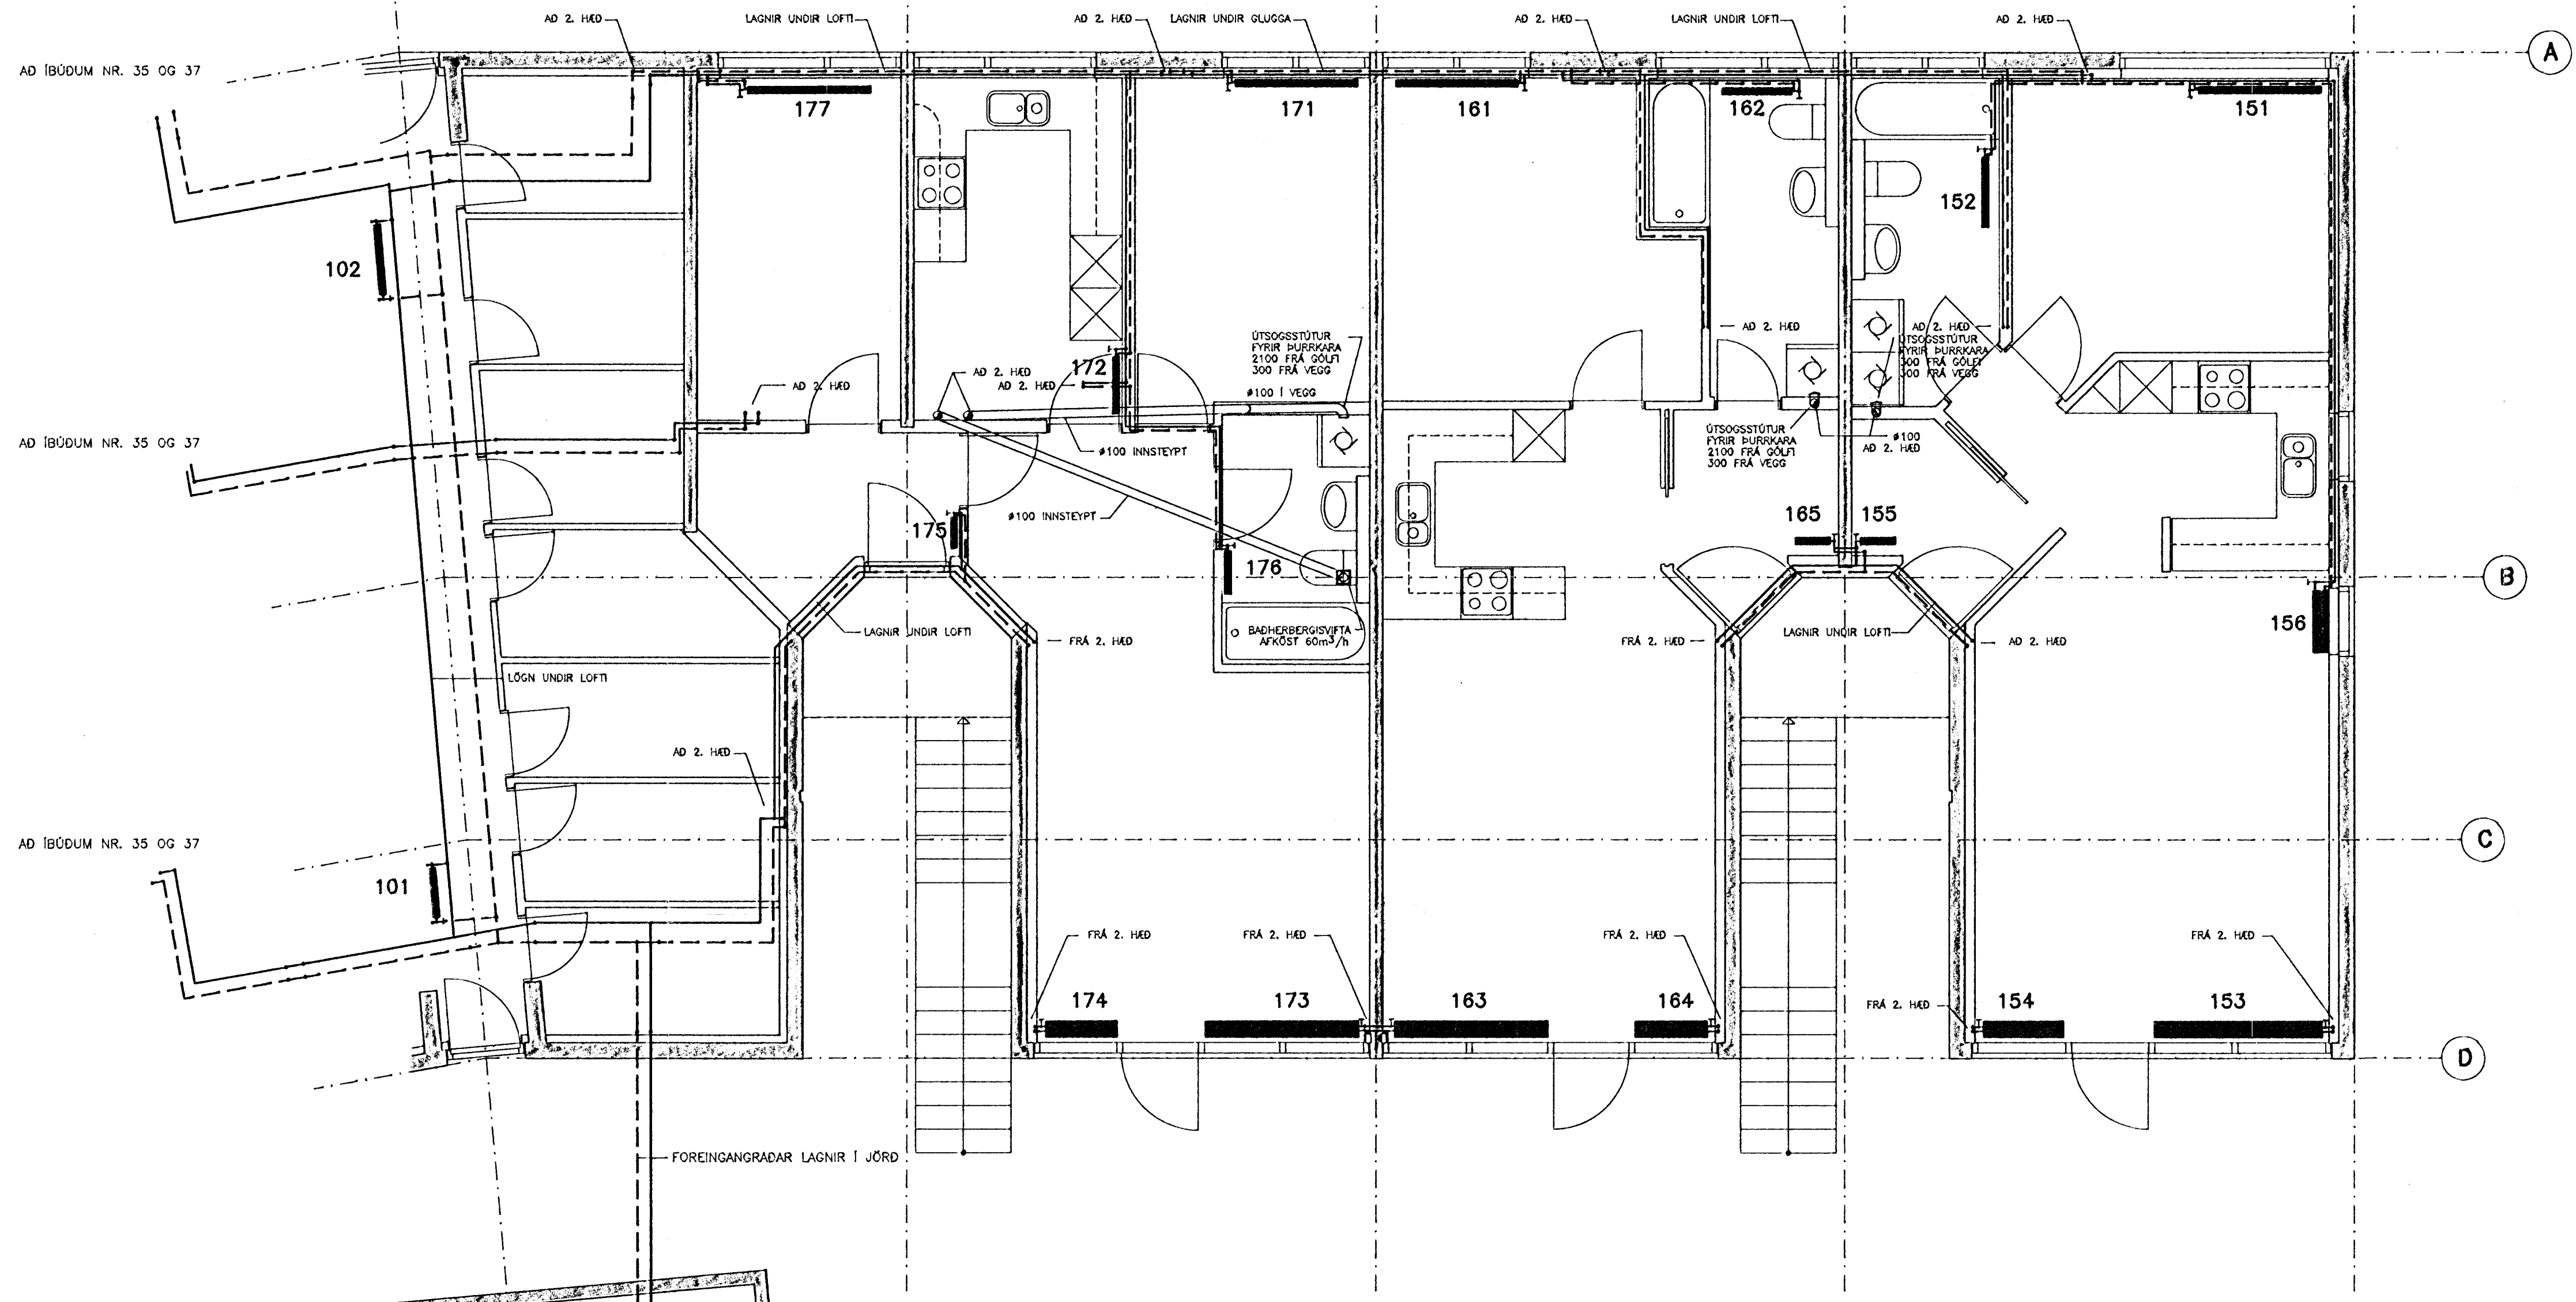

29 1. HÆÐ, GRUNNMYND 1:50 30 31 32 33

SKÝRINGAR SJÁ TEIKN. NR. -401D
OFNASKRÁ OG SÉRMYNDIR SJÁ TEIKN. NR. -441D

D

hönnun hf Ráðgjafarverkefni FRV - Síðumúla 1 · 108 Reykjavík
Sími (91)814311 · Útibú: Reyðarförður · Hvolsvöllur

M.		E
H.	GCH	D
T.	GCH/KS	C
Y.		B
G.		A
DAGS 21.02.1992 SAMD <i>Rune Sigurðsson</i> MKV 1:50		90329-402D