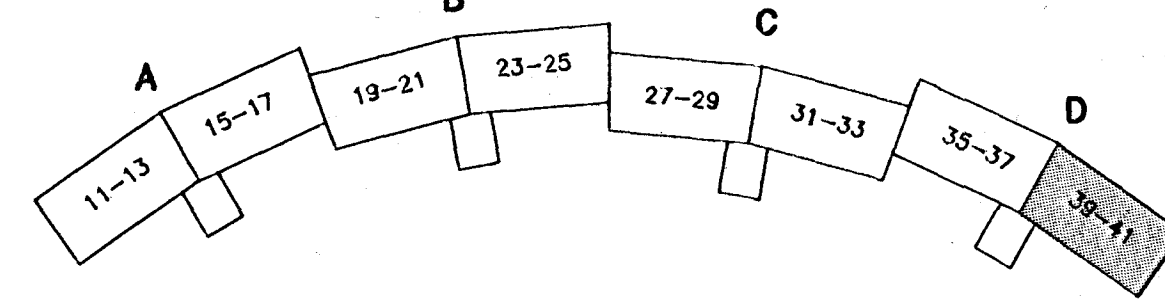

TENGIMYND, 1:50

SKÝRINGAR OG SÉRMYNDIR SJÁ TEIKN. NR. -200

AFSTÖÐUMYND

hönnun hf Ráðgjafarverkfræðingar FRV · Síðumúla 1 · 108 Reykjavík
Sími (91)814311 · Útibú: Reyðarfjörður · Hvolsvöllur

M.	KLUKKUBERG 35-41, HFJ.	E
H. GGH		D
T. GGH/KP		C
Y.		B
G.		A
DWG 21.02.1992	SAKP <i>Álfur Sigurðsson</i>	MKV 1:50
232D.DWG/1=40.82		90329-232D