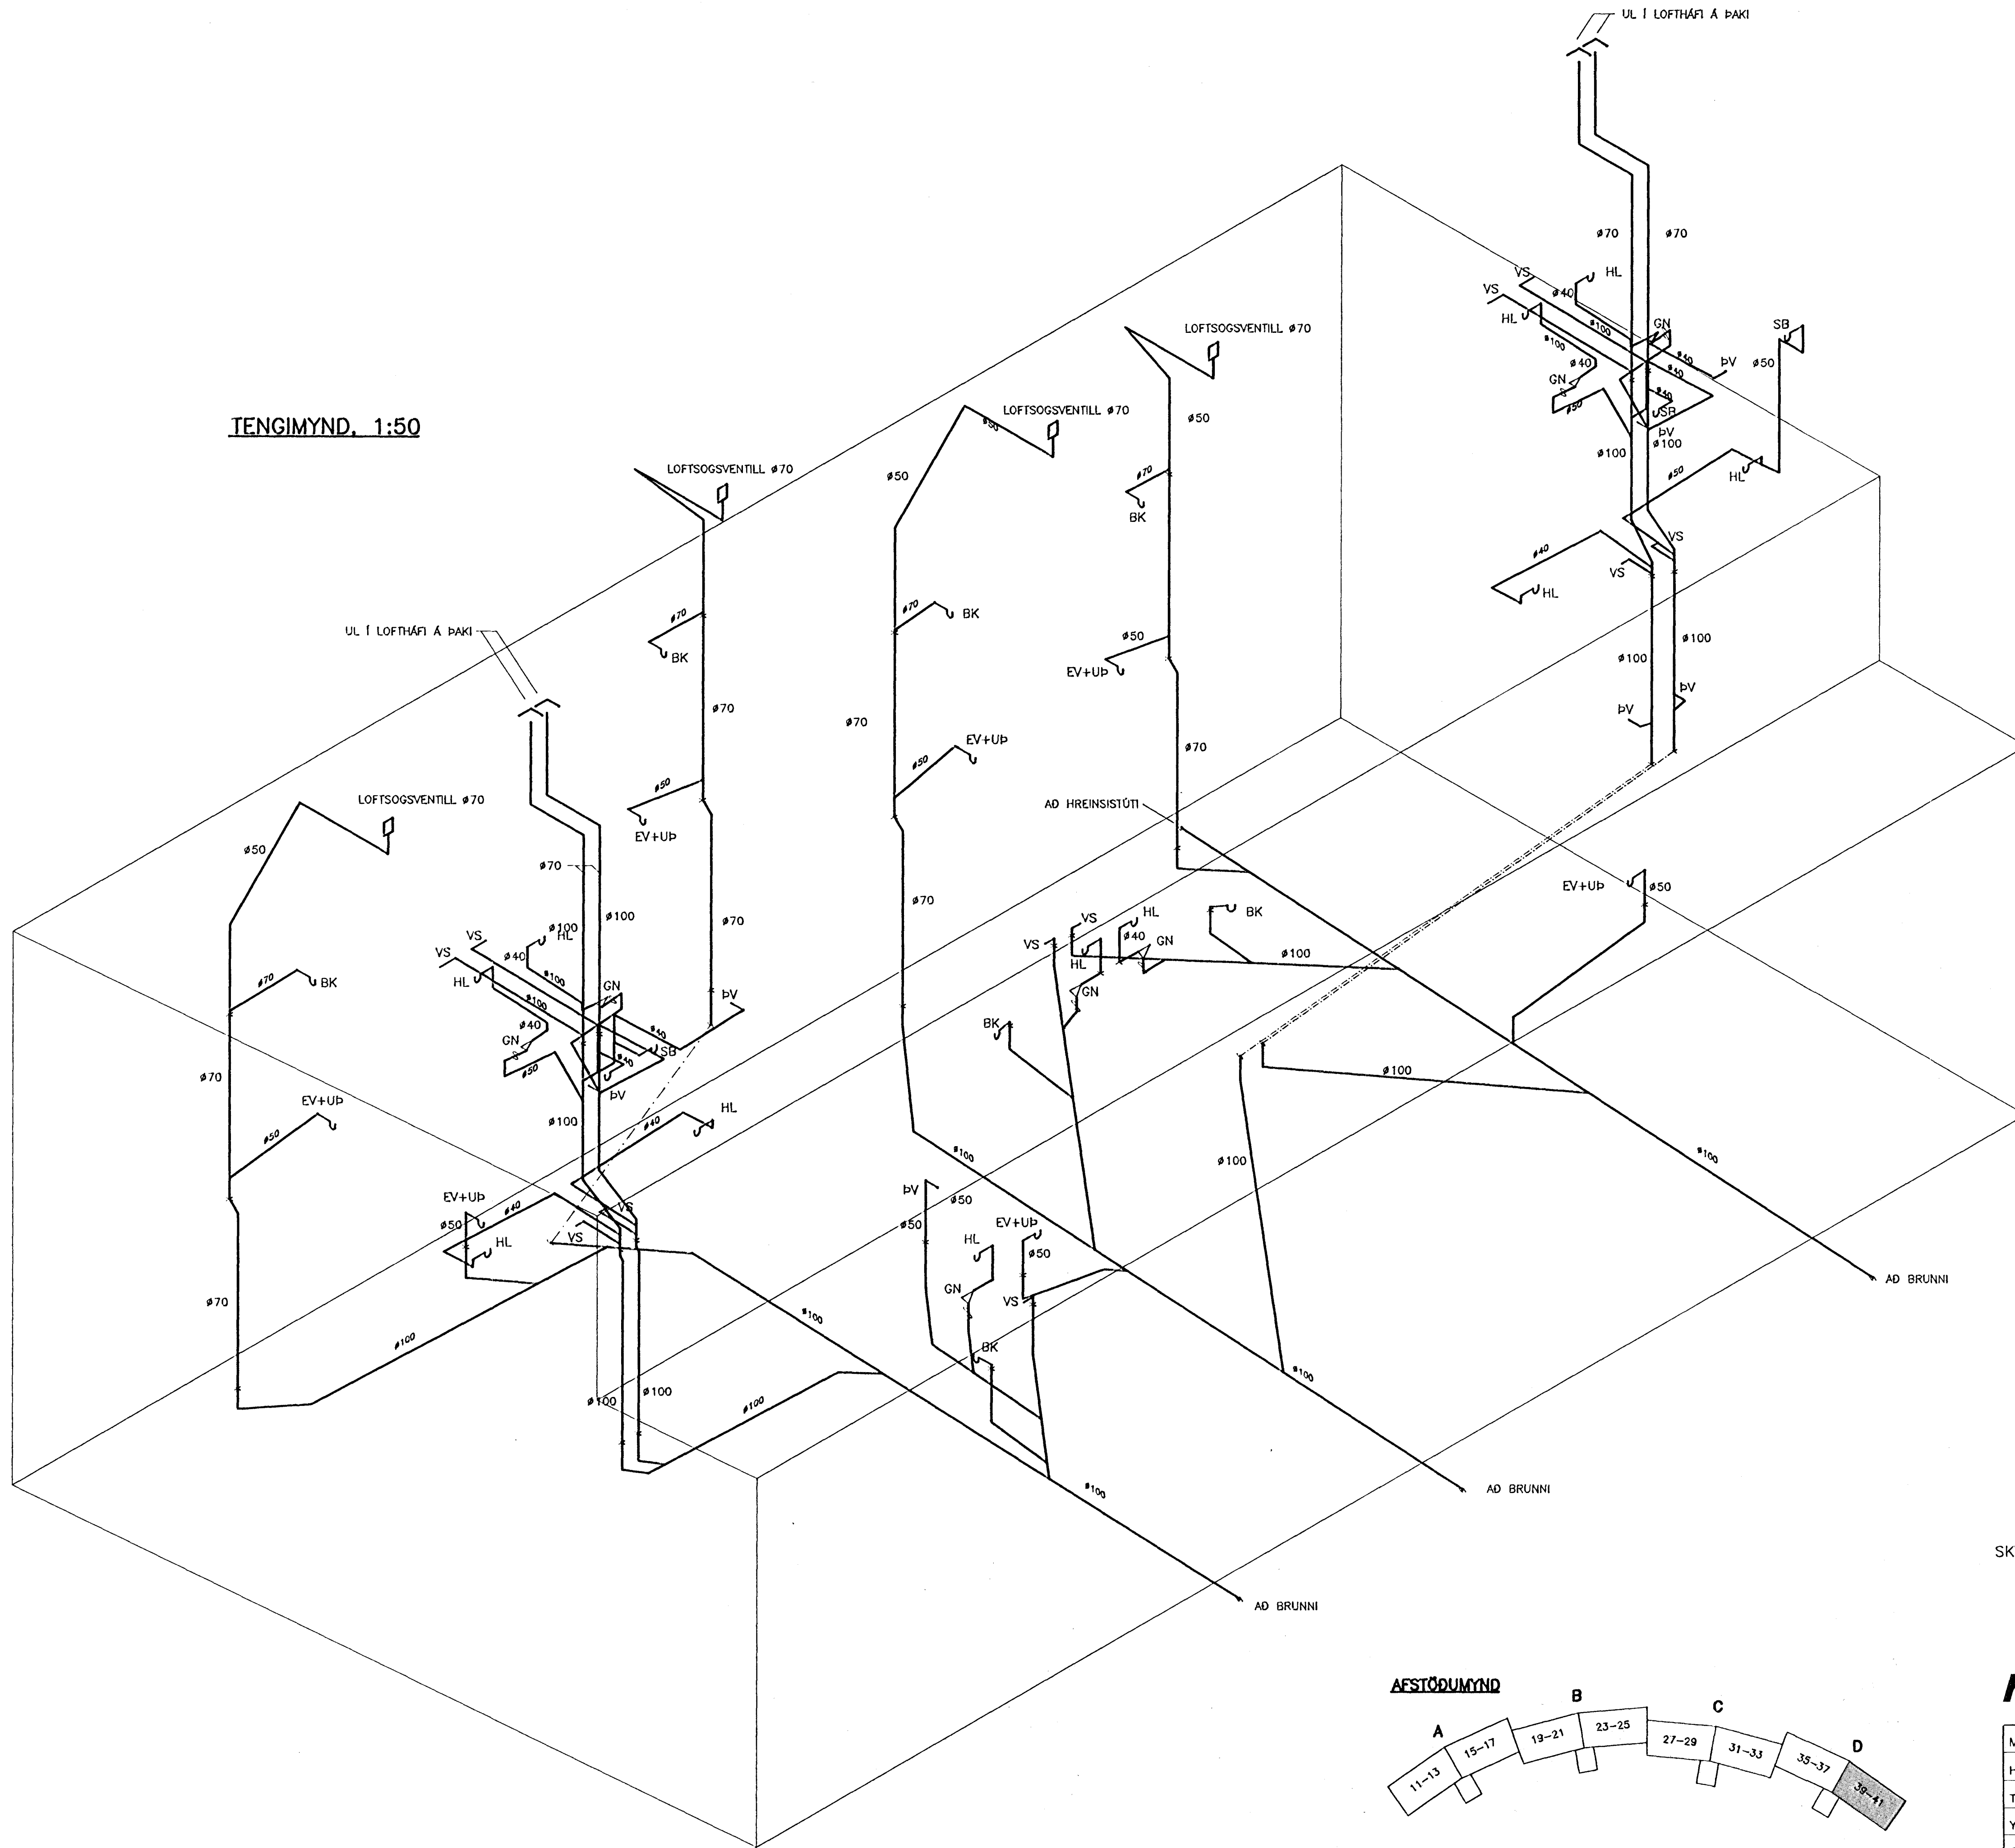

TENGIMYND, 1:50

SKÝRINGAR OG SÉRMYNDIR SJÁ TEIKN. NR. -200

AFSTÖÐUMYND

hönnun hf Ráðgjafarverkfræðingar FRV · Síðumúla 1 · 108 Reykjavík
Sími (91)814311 · Útibú: Reyðarfjörður · Hvolsvöllur

M.	KLUKKUBERG 35-41, HFJ.	E
H. GGH		D
T. GGH/KP		C
Y.		B
G.		A
DWG 21.02.1992	SAKP <i>Álfur Sigurðsson</i>	MKV 1:50
232D.DWG/1=40.82		90329-232D