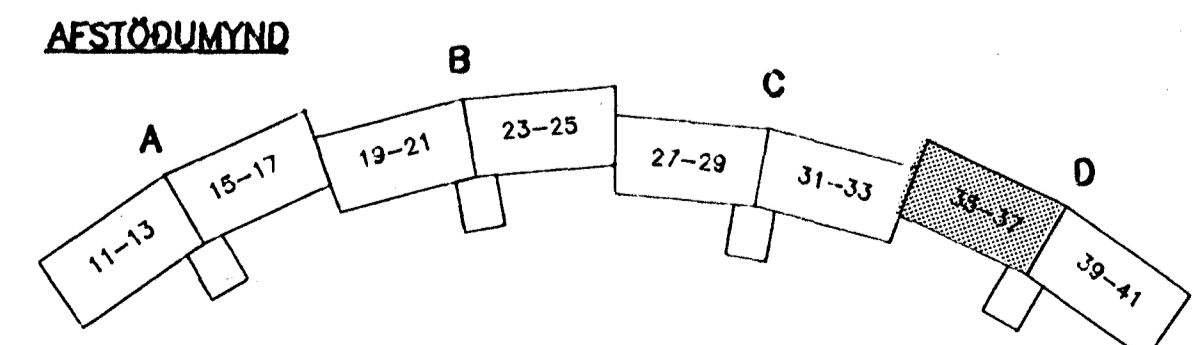

hönnun hf Ráðgjafarverkefningar FRV · Síðumúla 1 · 108 Reykjavík
Sími (91)814311 · Útbú: Reyðarfjörður · Hvolsvöllur
Hönnuð af: Rúnar Sigurðsson

M.	KLUKKUBERG 35-41, HFJ.	E
H. GGH		D
T. GGH/K	HITAKERFI OG ÚTSOG:	C
Y.	3. HÆÐ, GRUNNMYND.	B
Q. 110-39		A 15/7/92/RG
DAGS 21.02.1992	SAVP Rúnar Sigurðsson MKV 1:50	90329-422D