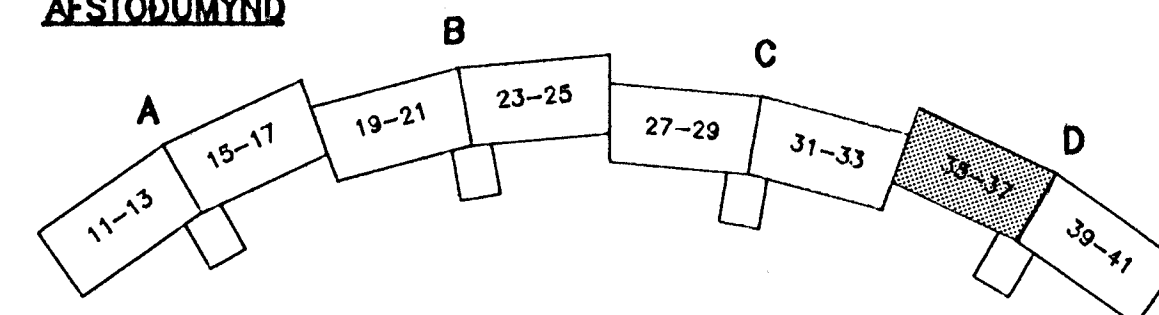

AFSTÖÐUMYND