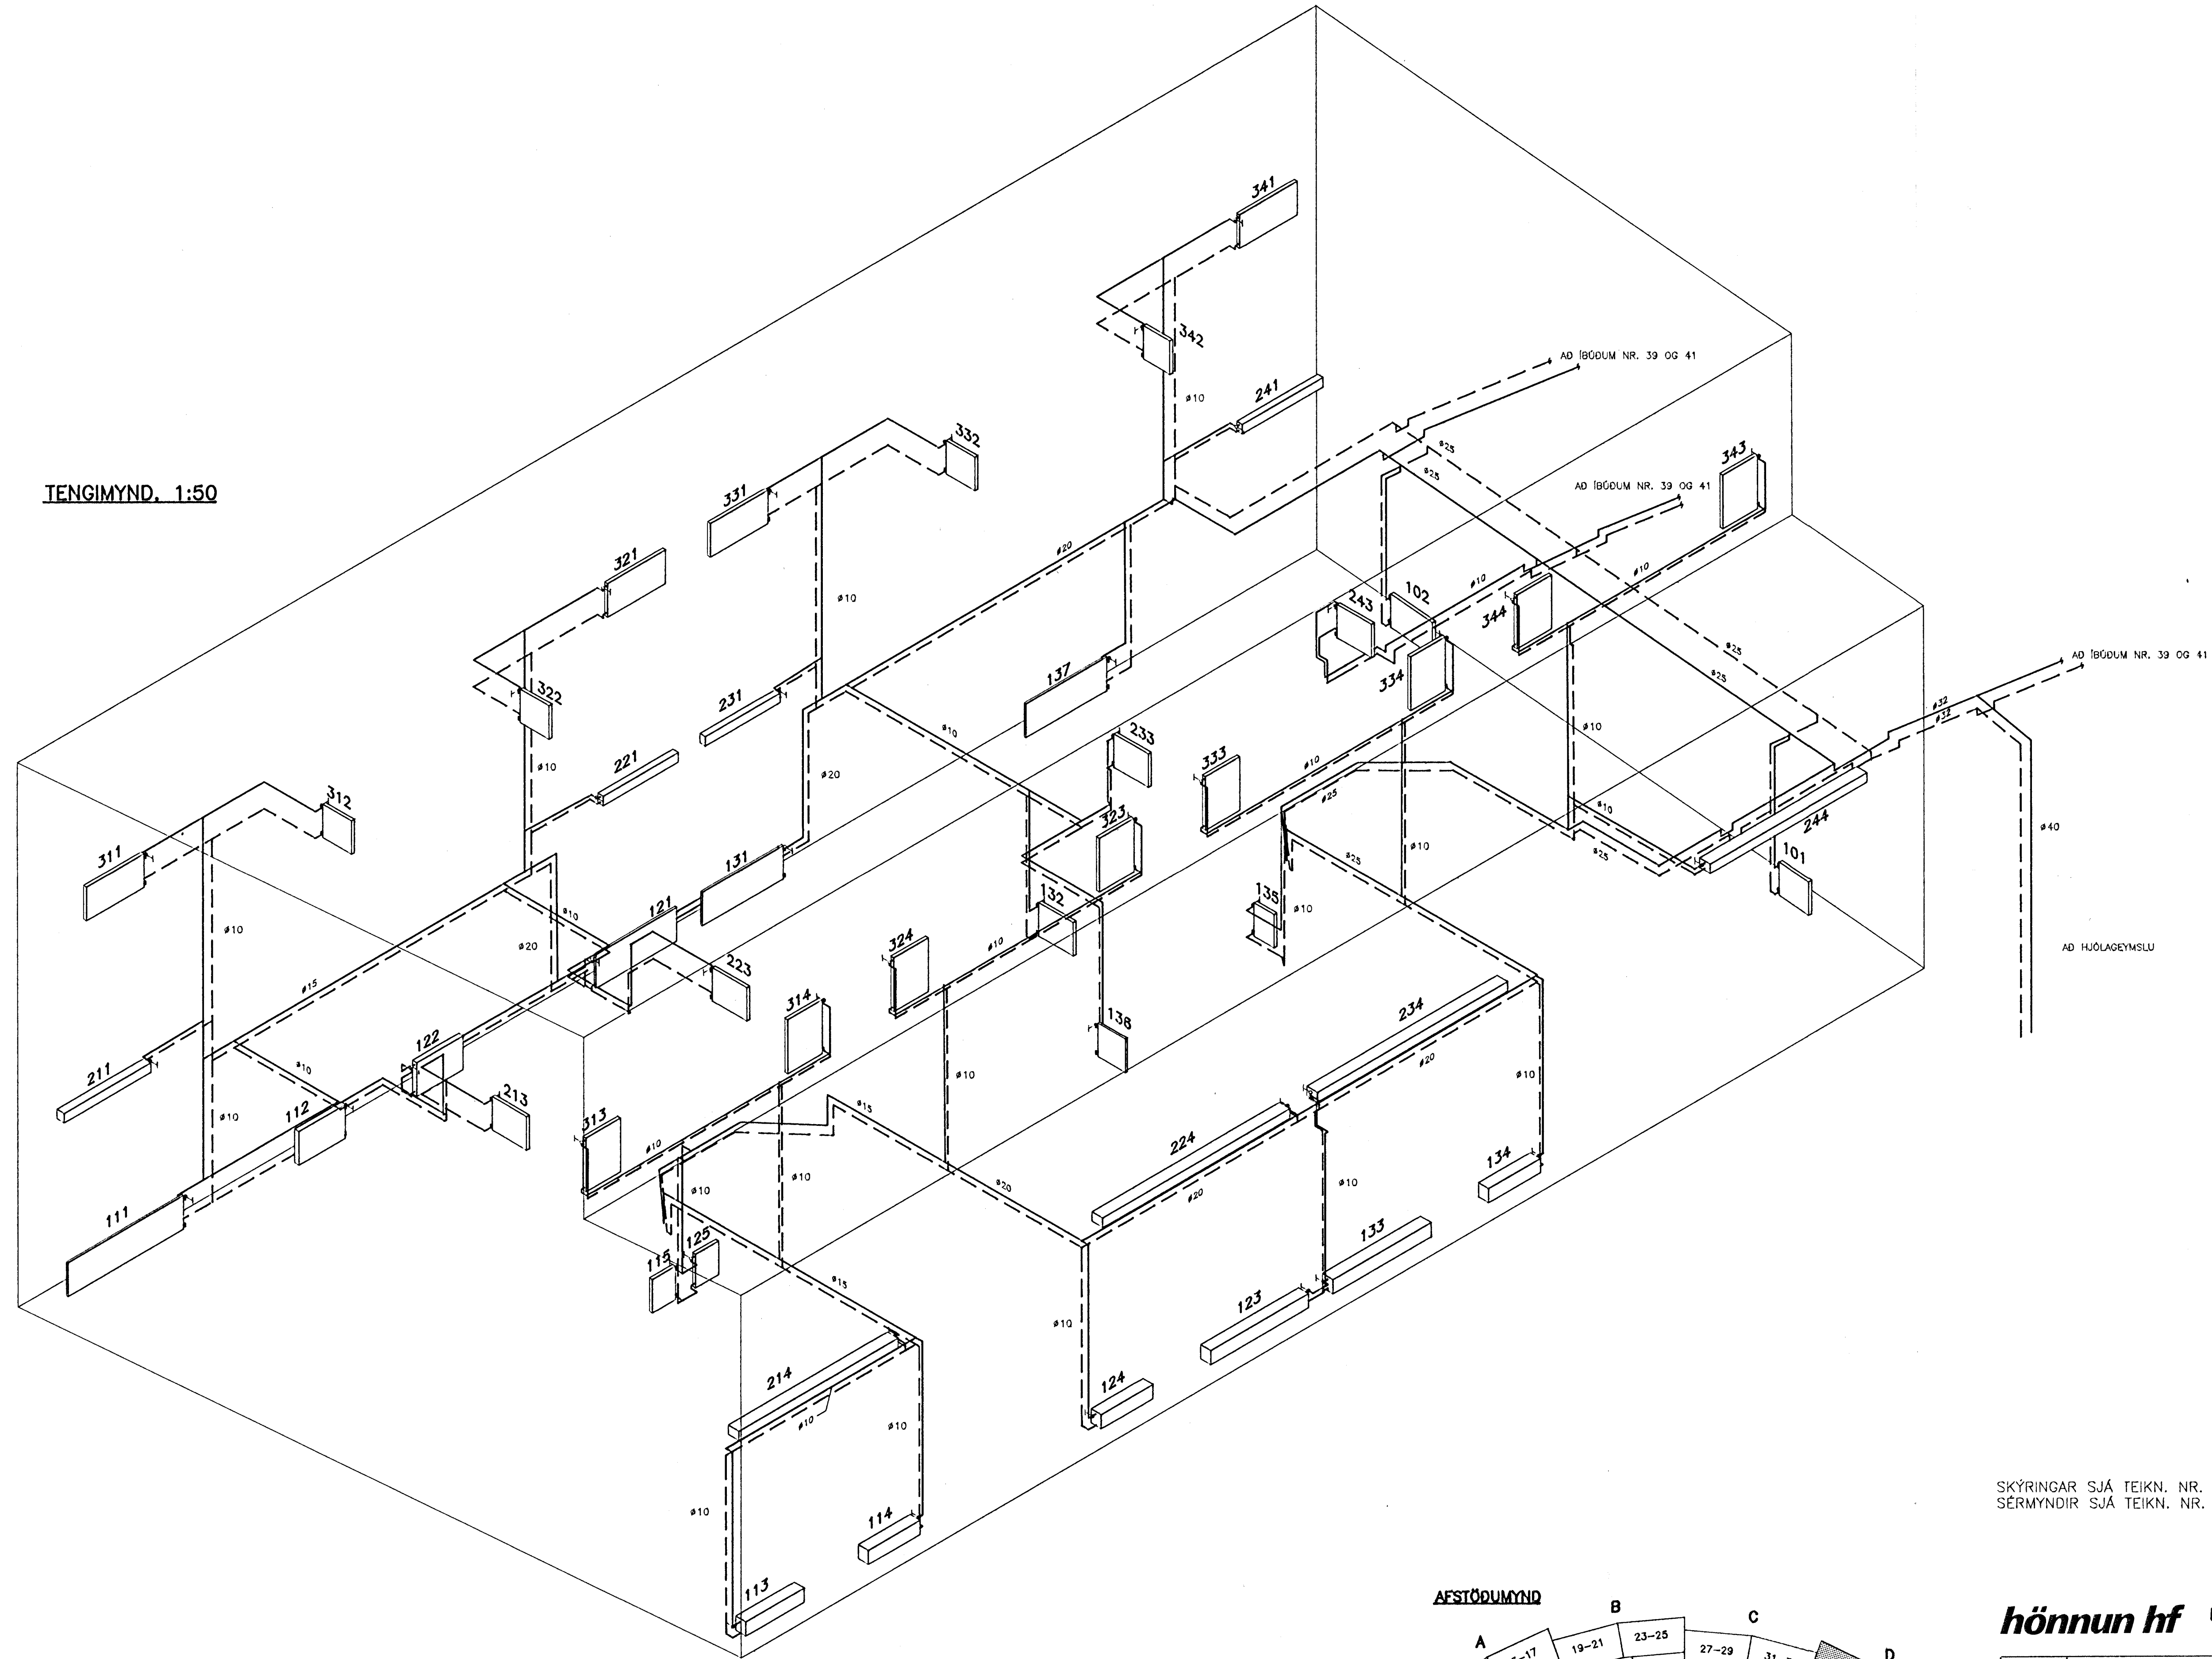

TENGIMYND. 1:50

SKÝRINGAR SJÁ TEIKN. NR. -401D
SÉRMYNDIR SJÁ TEIKN. NR. -441D

AFSTÖÐUMYND

hönnun hf Ráðgjafarverkfræðingar FRV · Síðumúla 1 · 108 Reykjavík
Sími (91)814311 · Útbú: Reyðarfjörður · Hvolsvöllur

M.	KLUKKUBERG 35-41, HFJ.	E
H. GGH		D
T. GGH/KP		C
Y.		B
G.		A
DWG 21.02.1991	SKAÐ <i>Svein Sigurðsson</i> MKV	1:50
90329-431D