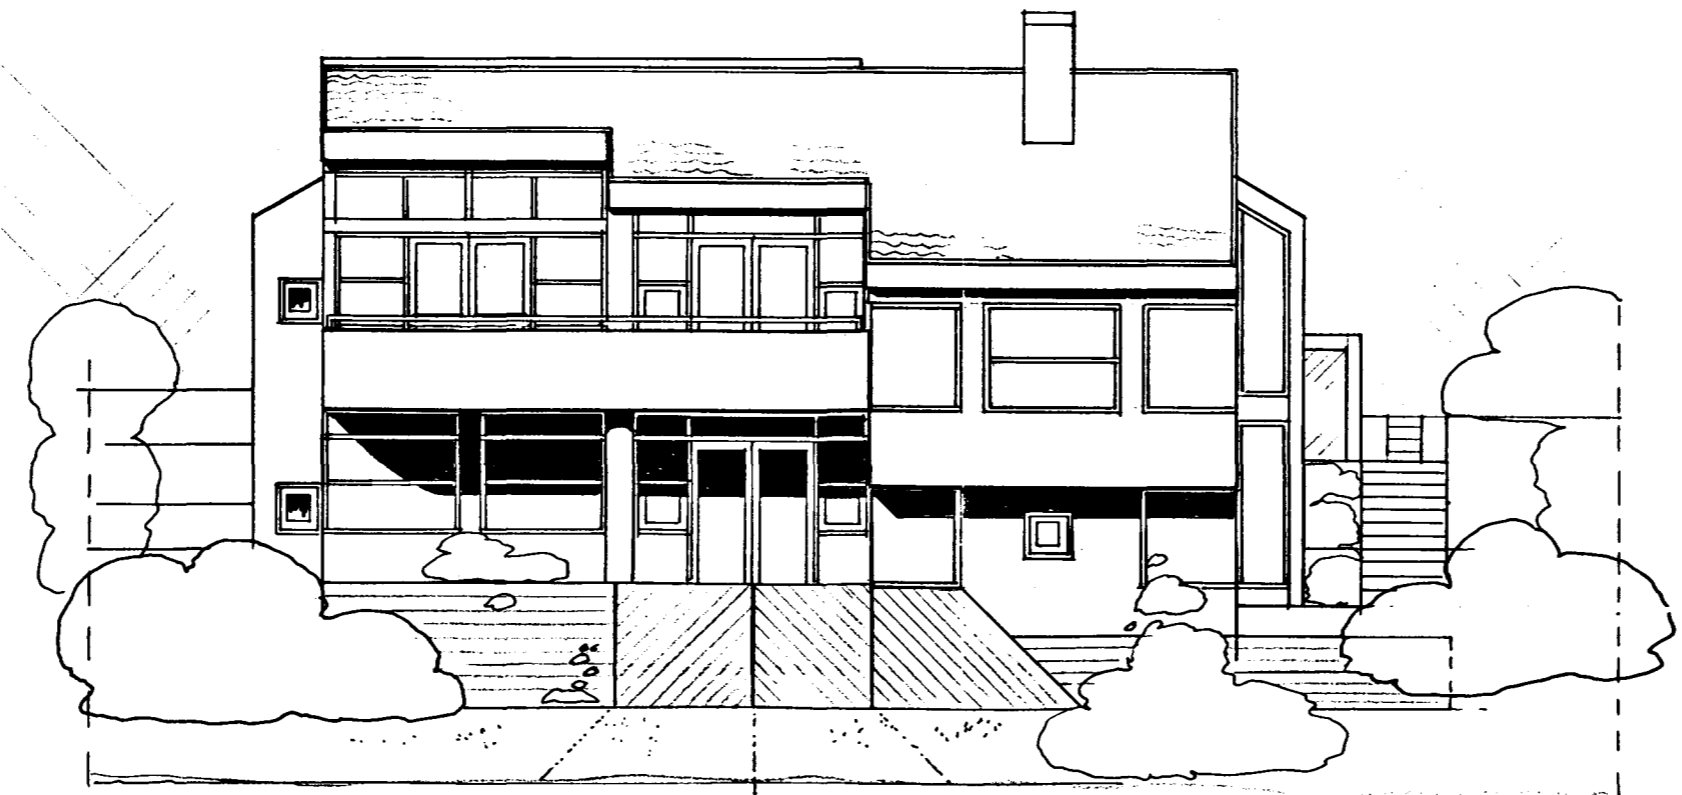

Samþykkt á fundi bygginga-
nefndar þ. 12/5 1993
BYGGINGAFULLTRÚINN
Í HAFNARFIRÐI
Sigurð Björk

Enga skal frá öðrum
áætlað í samræmi
við reglugerðir

sudaustur gafi

46.80

46.00

klukkuberg 36 útlit 1:100
sept '92