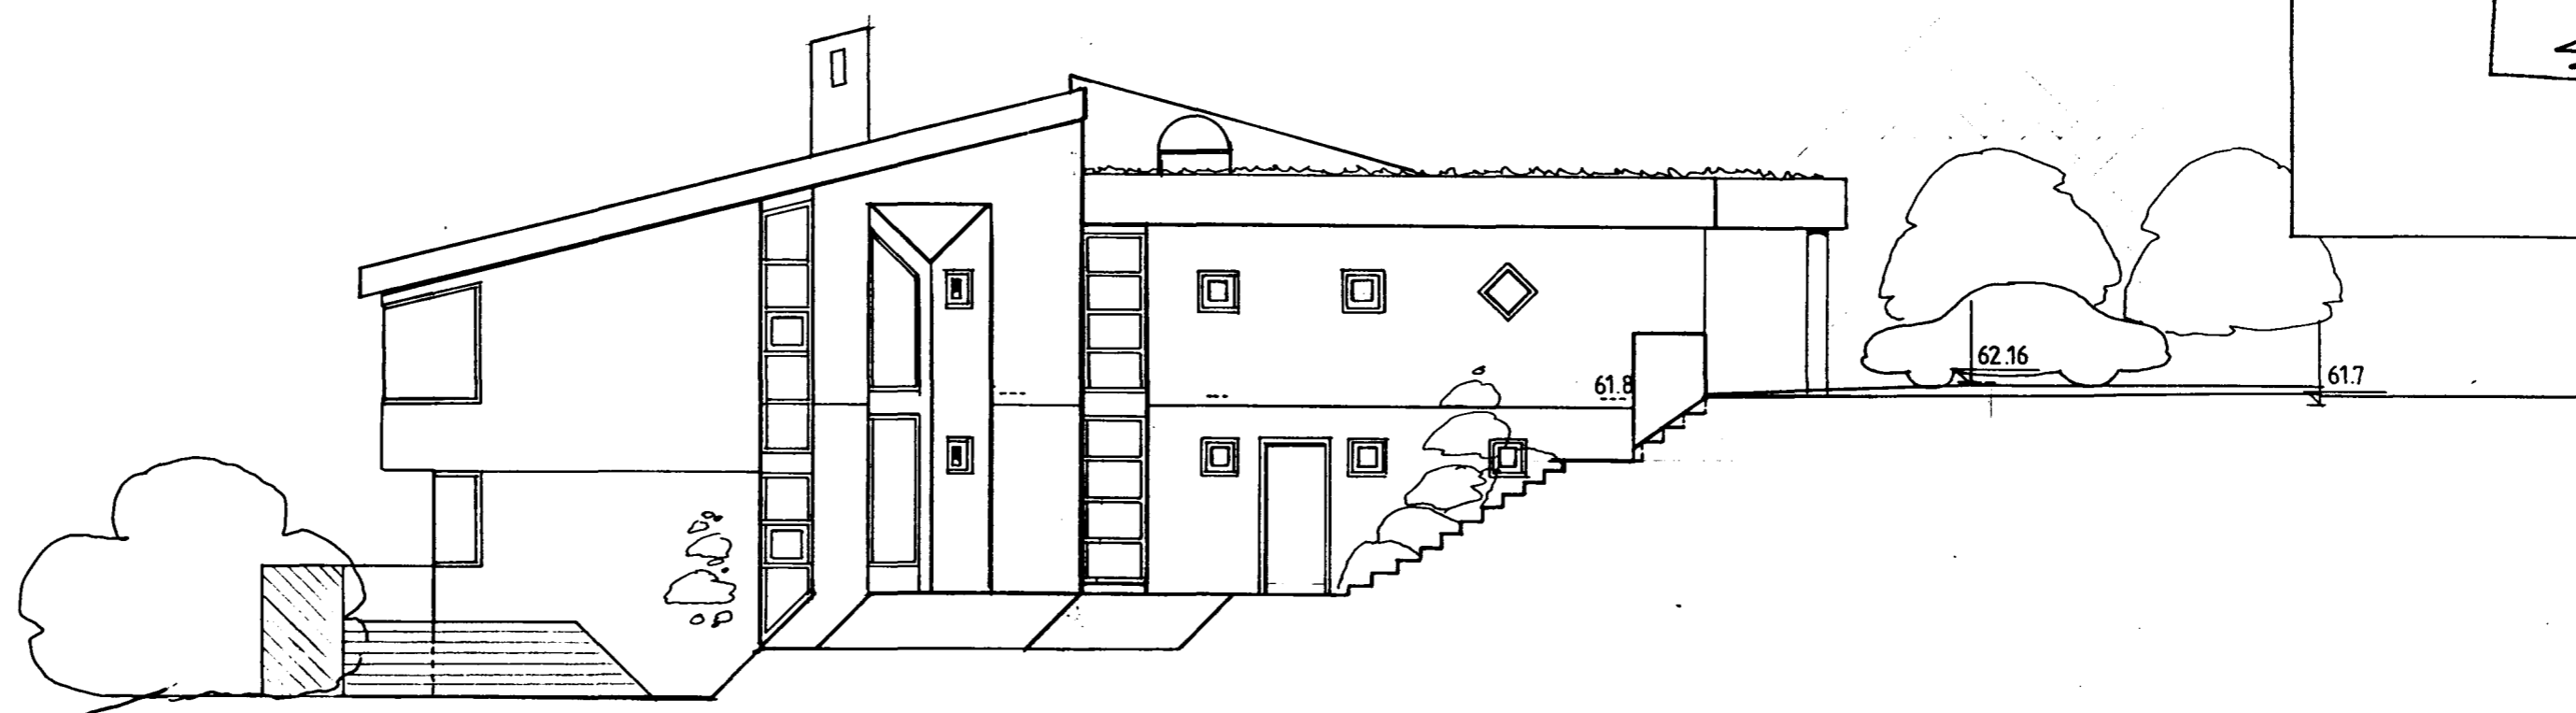

Samþykkt á fundi bygginga-
nefndar þ. 12/5 1993
BYGGINGAFULLTRÚINN
Í HAFNARFIRÐI
Sigurð Björk

Enga skal frá öðrum
áætlað í samræmi
við reglugerðir

sudaustur gafi

46.80

46.00

klukkuberg 36 útlit 1:100
sept '92