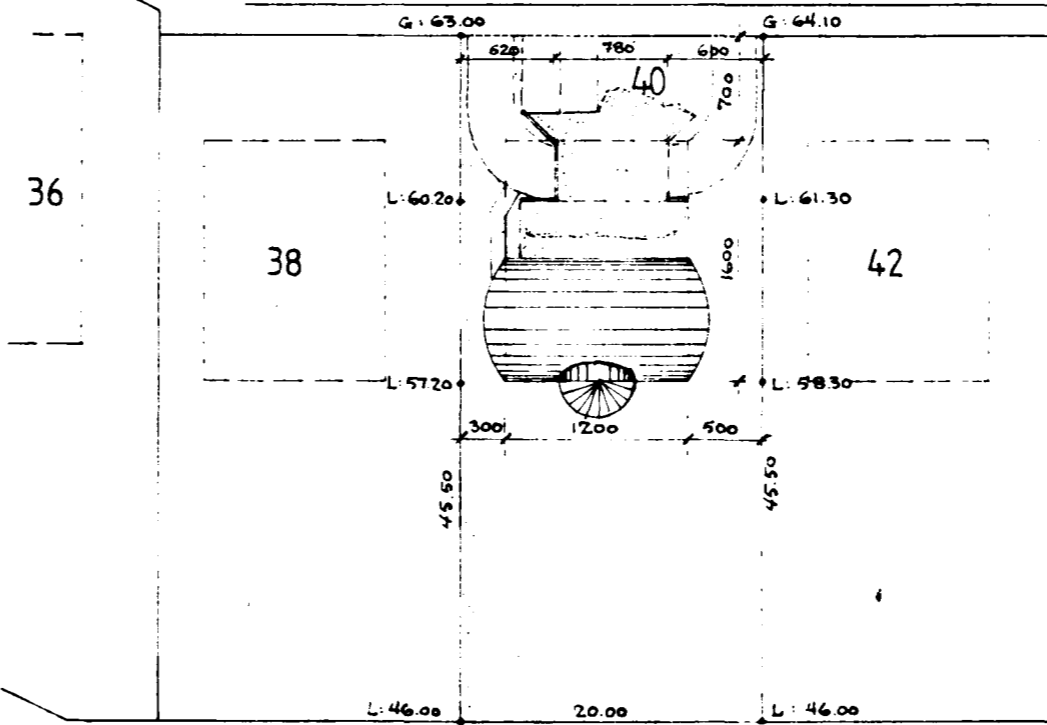

AFSTÖÐUMYND MKV. 1:500

BREYTT Í JÚLÍ '82 :
1.- KJALLARA GOLF LÆKKAR UM 36 CM
2.- SORPGEYMSLA ER FÆRD

BREYTT Í SEPT '82 : VEGGIR VÍÐ UNKEYRSLU BOCADREGNIR,
GRINDVERK OFAN Á BÍLSKÚR FELLUR NIÐUR, Í STADINN ER GRINDVERK
NORDAN MEGJA VÍÐ BÍLSKÚR
BREYTT Í MAÍ '83 : STÖDVEGGIR SVANDIR VÍÐ UNKEYRSLU BÍLSKÚRS

VINNUSTOFA II VESTURVÖR
KÖPAVOGI SÍMI 4-01-15

VÍFILL MAGNÚSSON ARK. HALLA HANNESDÓTTIR
K.T. 171238-4639 K.T. 220851-7889

HEITI KLUKKUBERG 40, HAFNARFIRÐI
EIGN JÚLIUSAR MATTHÍASSONAR MARÍONNU HARALDSD.

TEIKN. ÚTLIT, SNEIÐING, AFSTÖÐUMYND MKV. 1:100

DAGS. MÁRS 82 APRÍL 82 SAMP 15.04.82 1:500

TEIKN. BREYTT JÚLÍ '82 SEPT '82 MAÍ '83

2