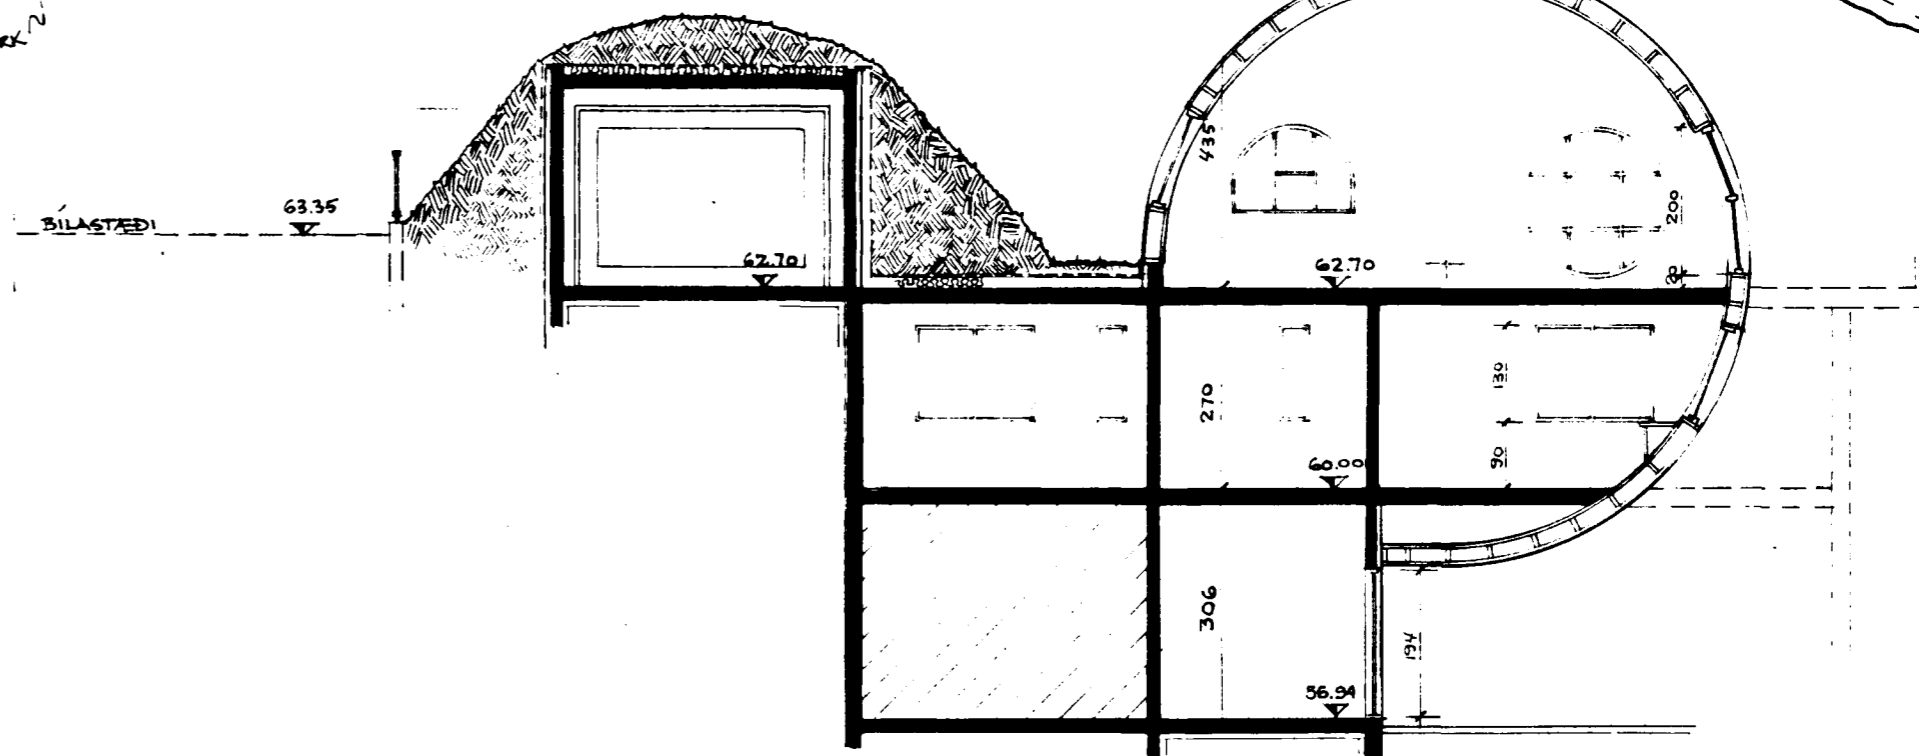

SNEIÐING A A