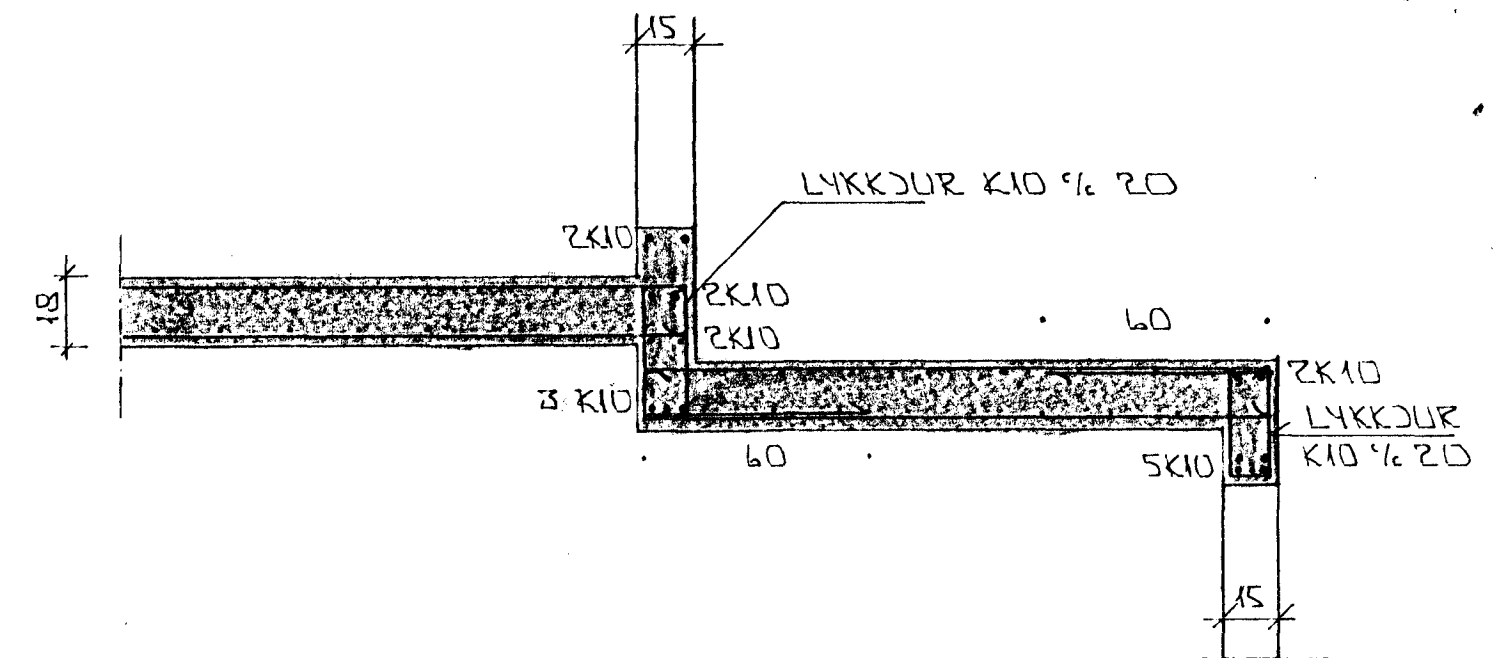

U-LYKKJUR K10  
%20

EINANGRUN

SNID 2 + 1 : 20

SPERRUFESTING K10  
L. 80 GEGNUM SPERRU  
SPERRUR 50x200 060

3K10 PAR SEM ERO SPERRUT  
KOMI 3K10 TILVANA VID SPERRUR

SNID 3 - 3 + 1 : 20

ASÝND A - A + 1 : 50

5 SM PVC EINANGRUN  
NAJ AMK. 50 SM NÍÐUR FYRIR  
PLÖTU Á ÚTVEGGJUM

ÞJÓPPUR GRÚSAR EDA  
HRAUFYLLING.

SNID 4 + 1 : 20

BR.NR.		DAGS		EÐLI BREVINGAR		SIGN.	
1		Nov 94		SPERRUFESTING -		5 #	
KLUKKUBERG 40 HAFNARFIRÐI						DAGS. SEPT '94	
SNID OGÁSÝNDIR Í BURÐARLEKI						HANNAÐ	
MELIKV. 1 : 20 + 1 : 50						TEIKNAD <i>GH</i>	
SIGURÐUR ÞORLEIFSSON TEKNIFRÆÐINGUR F.T.F.I.						VERK NR. 9225	
STRANDGÖTU 11 HAFNARFIRÐI SÍMI 54751/54255						BLAD NR. 1-05	