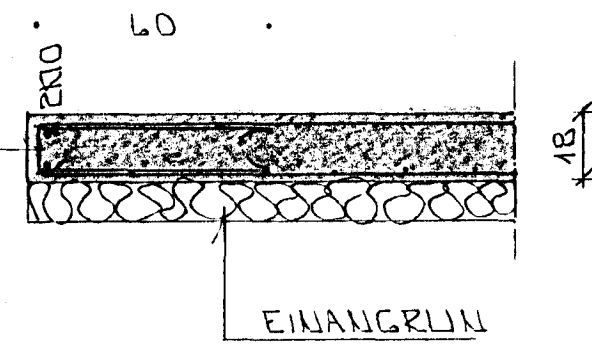

U-LYKKJUR K10  
%20

EINANGRUN

SNID 2 + 1 : 20

SPERRUFESTING K10  
L. 80 GEGNUM SPERRU  
SPERRUR 50x200 060

3K10 PAR SEM ERO SPERRUT  
KOMI 3K10 TILVANA VID SPERRUR

SNID 3 - 3 + 1 : 20

ASÝND A - A + 1 : 50

5 SM PVC EINANGRUN  
NAJ AMK. 50 SM NÍÐUR FYRIR  
PLÖTU Á ÚTVEGGJUM

ÞJÓPPUR GRÚSAR EDA  
HRAUFYLLING.

SNID 4 + 1 : 20

BR.NR.		DAGS		EÐLI BREVINGAR		SIGN.	
1		Nov 94		SPERRUFESTING -		5 #	
KLUKKUBERG 40 HAFNARFIRÐI						DAGS. SEPT '94	
SNID OGÁSÝNDIR Í BURÐARLEKI						HANNAÐ	
MELIKV. 1 : 20 + 1 : 50						TEIKNAD <i>GH</i>	
SIGURÐUR ÞORLEIFSSON TEKNIFRÆÐINGUR F.T.F.I.						VERK NR. 9225	
STRANDGÖTU 11 HAFNARFIRÐI SÍMI 54751/54255						BLAD NR. 1-05	