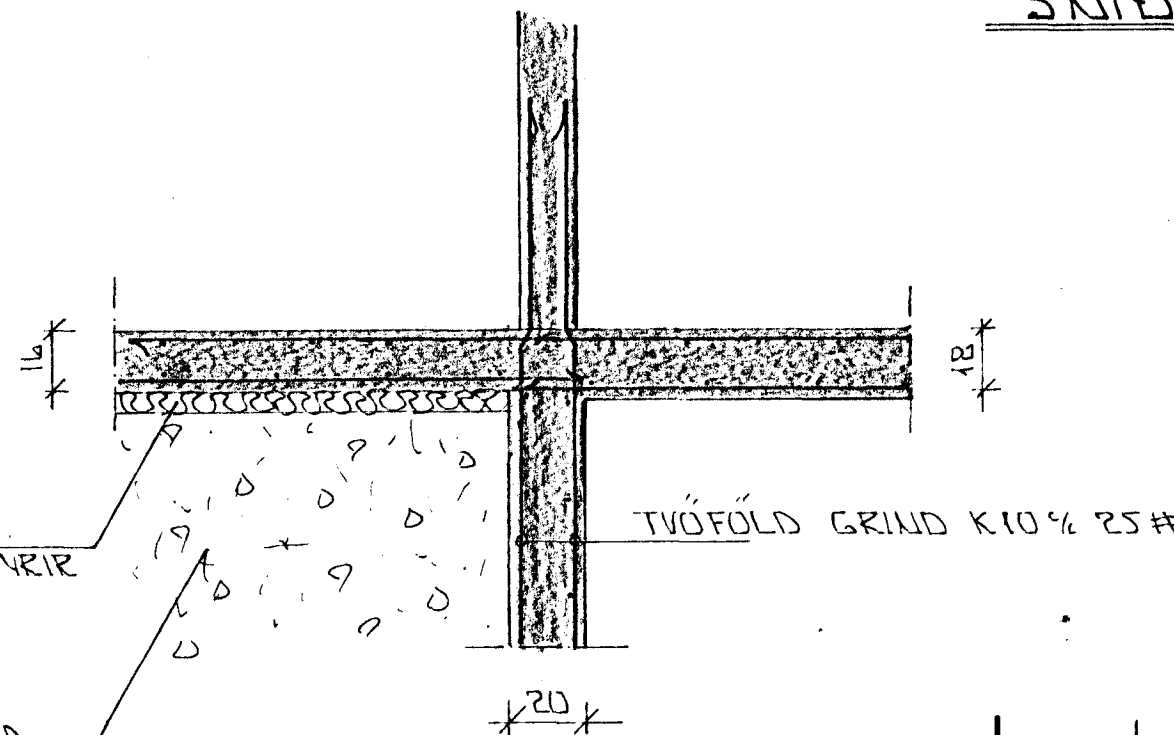

U-LYKKJUR K10  
%20

EINANGRUN

SNID 2 + 1 : 20

SPERRUFESTING K10  
L. 80 GEGNUM SPERRU  
SPERRUR 50x200 060

3K10 PAR SEM ERO SPERRUT  
KOMI 3K10 TILVANA VID SPERRUR

SNID 3 - 3 + 1 : 20

ASÝND A - A + 1 : 50

5 SM PVC EINANGRUN  
NAJ AMK. 50 SM NÍÐUR FYRIR  
PLÖTU Á ÚTVEGGJUM