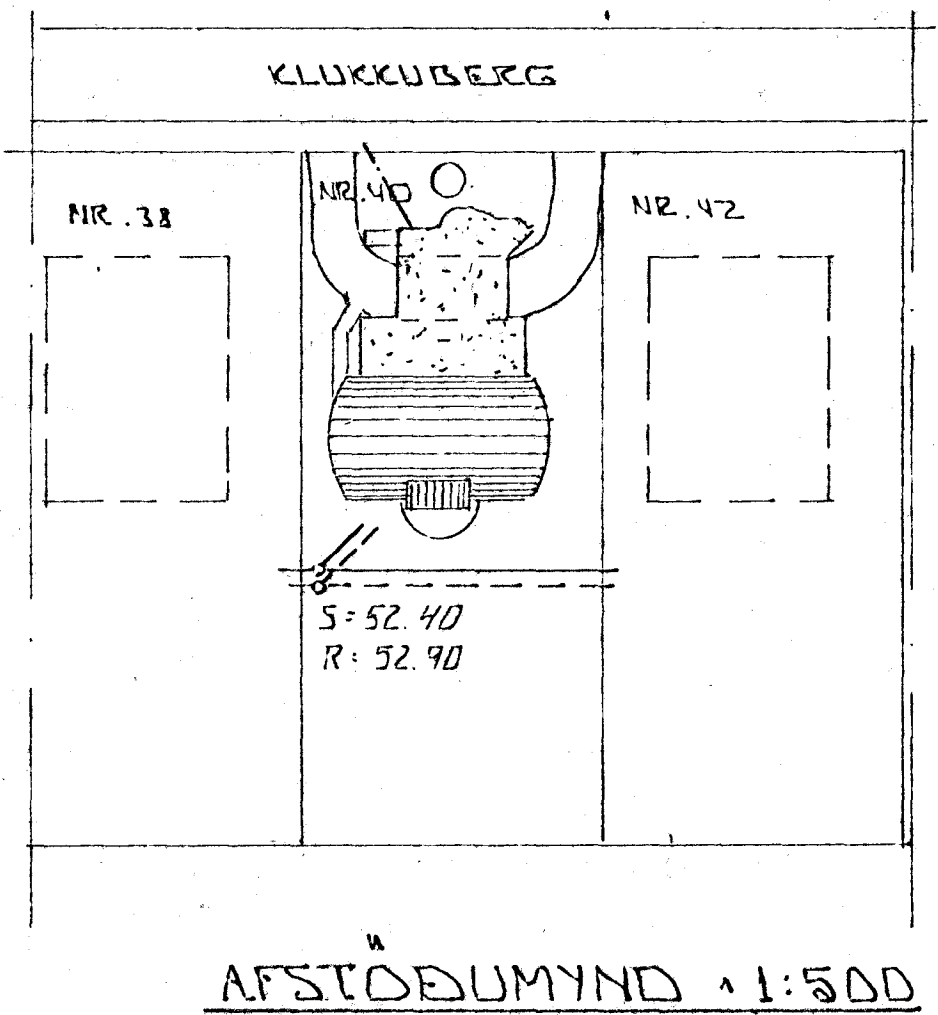

GRUNNMYND · 1:50

15 JUL 1992  
 HAFNARFJÁRDAR  
 BYGGINGAÞRÁTTUN

BR. NR.	DAGS	EDLF. BREVINGAR	SIGN.
			DAGS 15 JUL 92
KLUKKUBERG 40 HAFNARFIRÐI			HANNAÐ 27
GRUNNMYND GRUNNLAGNA.			TEKNAÐ 27
			VERK NR. 9225
MELKY. 1:50 · 1:500			BLADNR.
SIGURÐUR ÞORLEIFSSON TEKNIFRÆÐINGUR F.T.F.I.			2-02
STRANDGÖTU 11 HAFNARFIRÐI SÍMI 54731/54255			