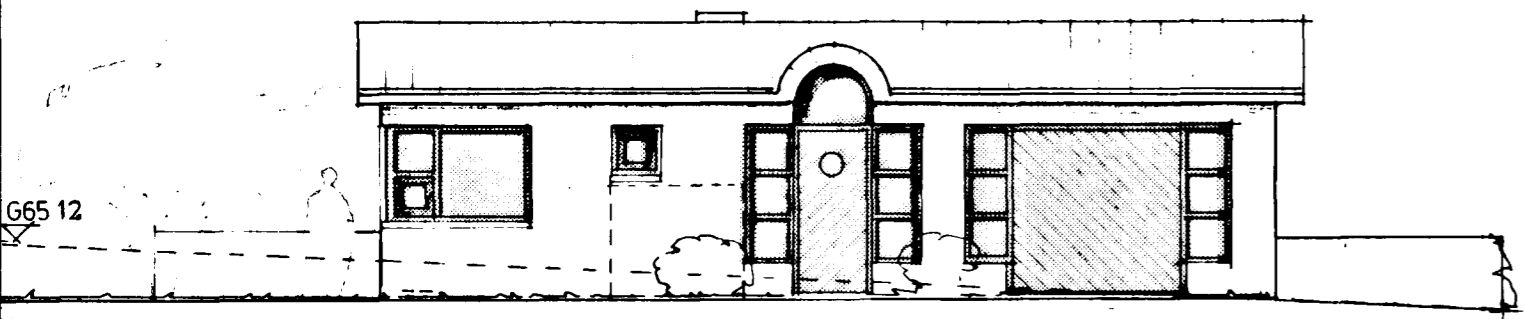

Samþykkt á fundi byggingar-
nefndar þ. 2.5.92
BYGGINGAFULLTRÚAN
I HAFSARFIRDI

útlit austur

útlit norður

útlit vestur

útlit suður

ivon stefán cilia, arkitekt faí		silfurteigur 1 105 R.	s.83000
VERK	klukkuberg 42	MKV	1:100
EFNI	útlit	DAGS	15.05.91
Ivón S. Cilia		BR.	05.10.91 20.08.92