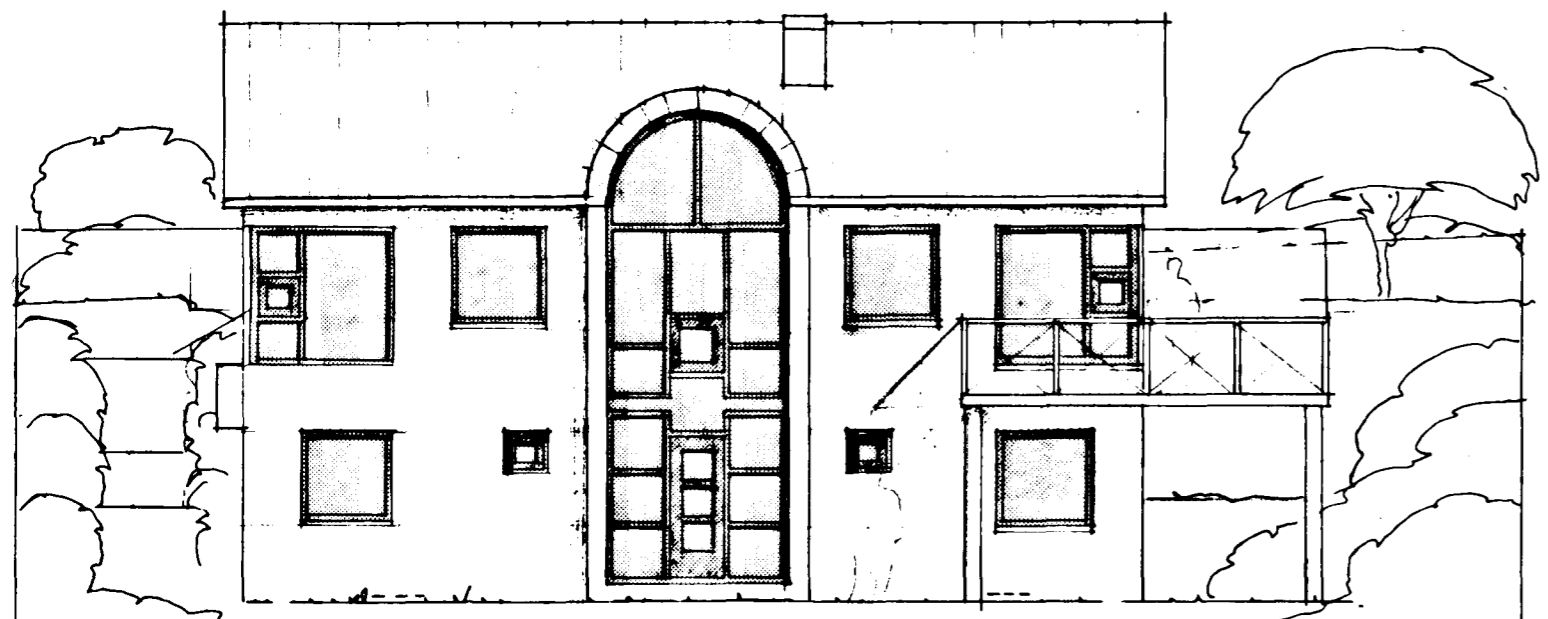

Samþykkt á fundi byggingar-
nefndar þ. 2.5.92
BYGGINGAFULLTRÚAN
I HAFSARFIRDI

útlit austur

útlit norður

útlit vestur

útlit suður

ivon stefán cilia, arkitekt faí		silfurteigur 1 105 R.	s.83000
VERK	klukkuberg 42	MKV	1:100
EFNI	útlit	DAGS	15.05.91
Ivón S. Cilia		BR.	05.10.91 20.08.92