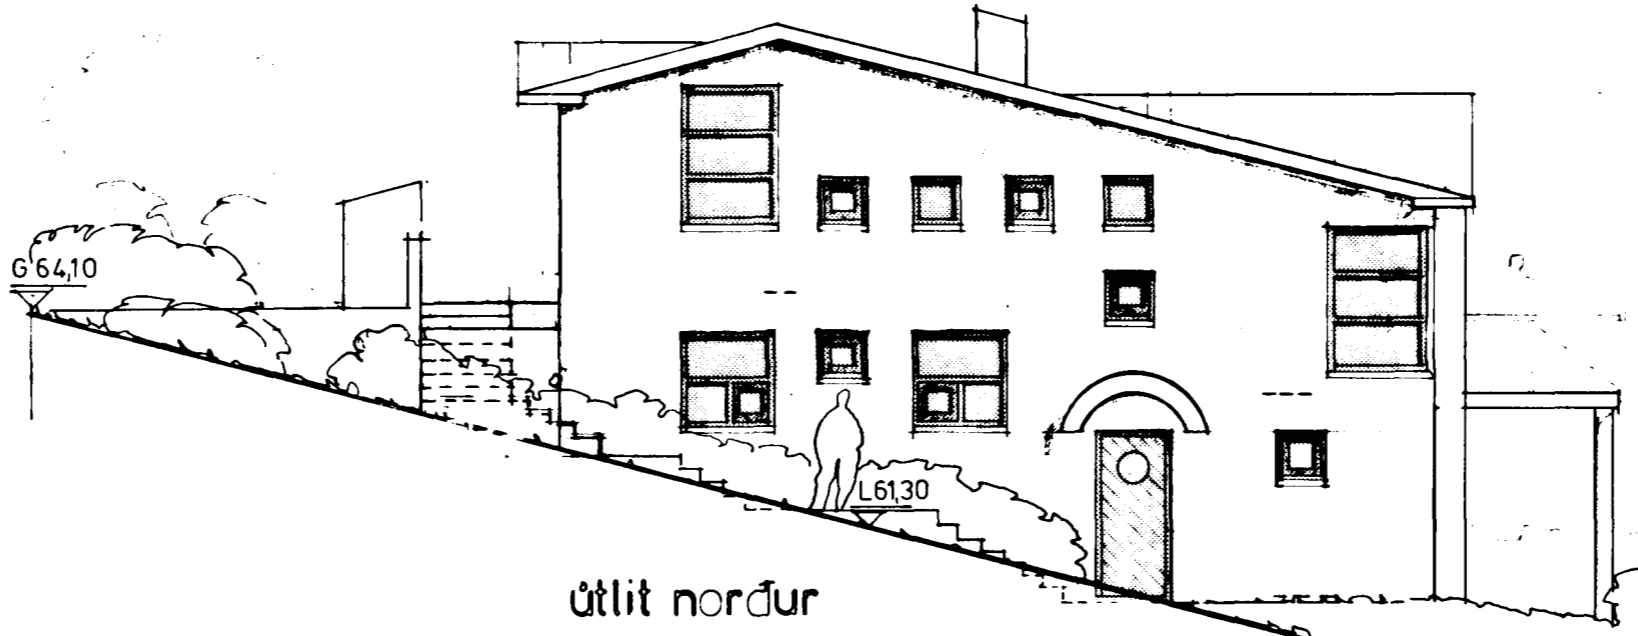

Samþykkt á fundi byggingar-
nefndar þ. 2.5.92
BYGGINGAFULLTRÚAN
I HAFSARFIRDI

útlit austur

útlit norður

útlit vestur

útlit suður

ivon stefán cilia, arkitekt faí		silfurteigur 1 105 R.	s.83000
VERK	klukkuberg 42	MKV	1:100
EFNI	útlit	DAGS	15.05.91
Ivón S. Cilia		BR.	05.10.91 20.08.92