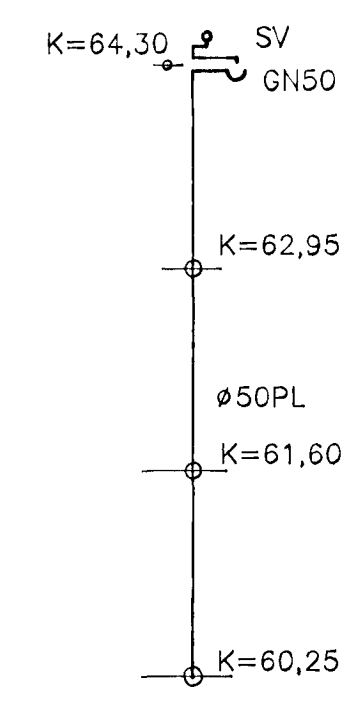

a Lagnir frá eldhúsi
1:50

c Lagnir frá baðherbergi
1:50

b Lagnir frá skolvaski
1:50

d Lagnir frá bílskúr
1:50

01 APR 1992

SKÝRINGAR:
Sjá teikningu nr. 107

Páll Guðmundsson Verkfræðingur MSCE
Kjarrhólma 38 200 Kópavogur Sími: 46690