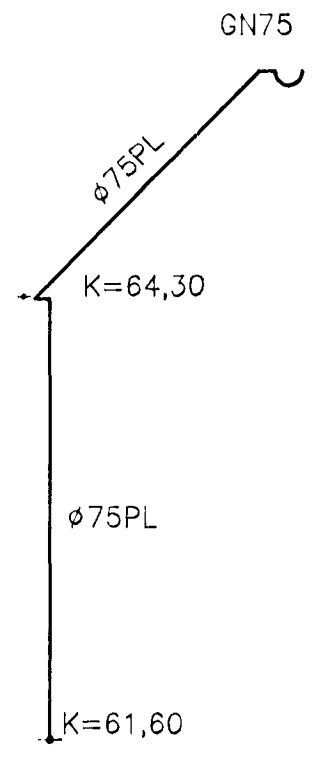

a Lagnir frá eldhúsi
1:50

c Lagnir frá baðherbergi
1:50

b Lagnir frá skolvaski
1:50

d Lagnir frá bílskúr
1:50

01 APR 1992

SKÝRINGAR:
Sjá teikningu nr. 107

Páll Guðmundsson Verkfræðingur MSCE
Kjarrhólma 38 200 Kópavogur Sími: 46690

KLUKKUBERG 42	Mkv. 1:50
FRÁRENNSLISLAGNIR	Dags. 08.12.91
<i>Páll Guðmundsson</i>	Skráð. KB42L106
	Teikn. nr. 106