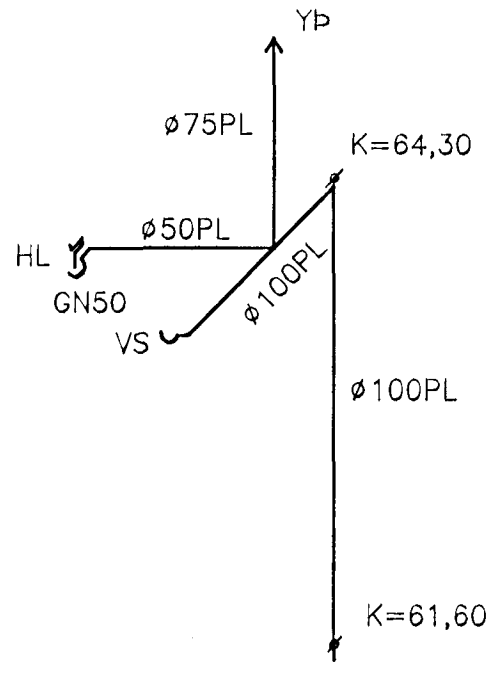

a Lagnir frá eldhúsi
1:50

c Lagnir frá baðherbergi
1:50

b Lagnir frá skolvaski
1:50

d Lagnir frá bílskúr
1:50

01 APR 1992

SKÝRINGAR:
Sjá teikningu nr. 107

Páll Guðmundsson Verkfræðingur MSCE
Kjarrhólma 38 200 Kópavogur Sími: 46690