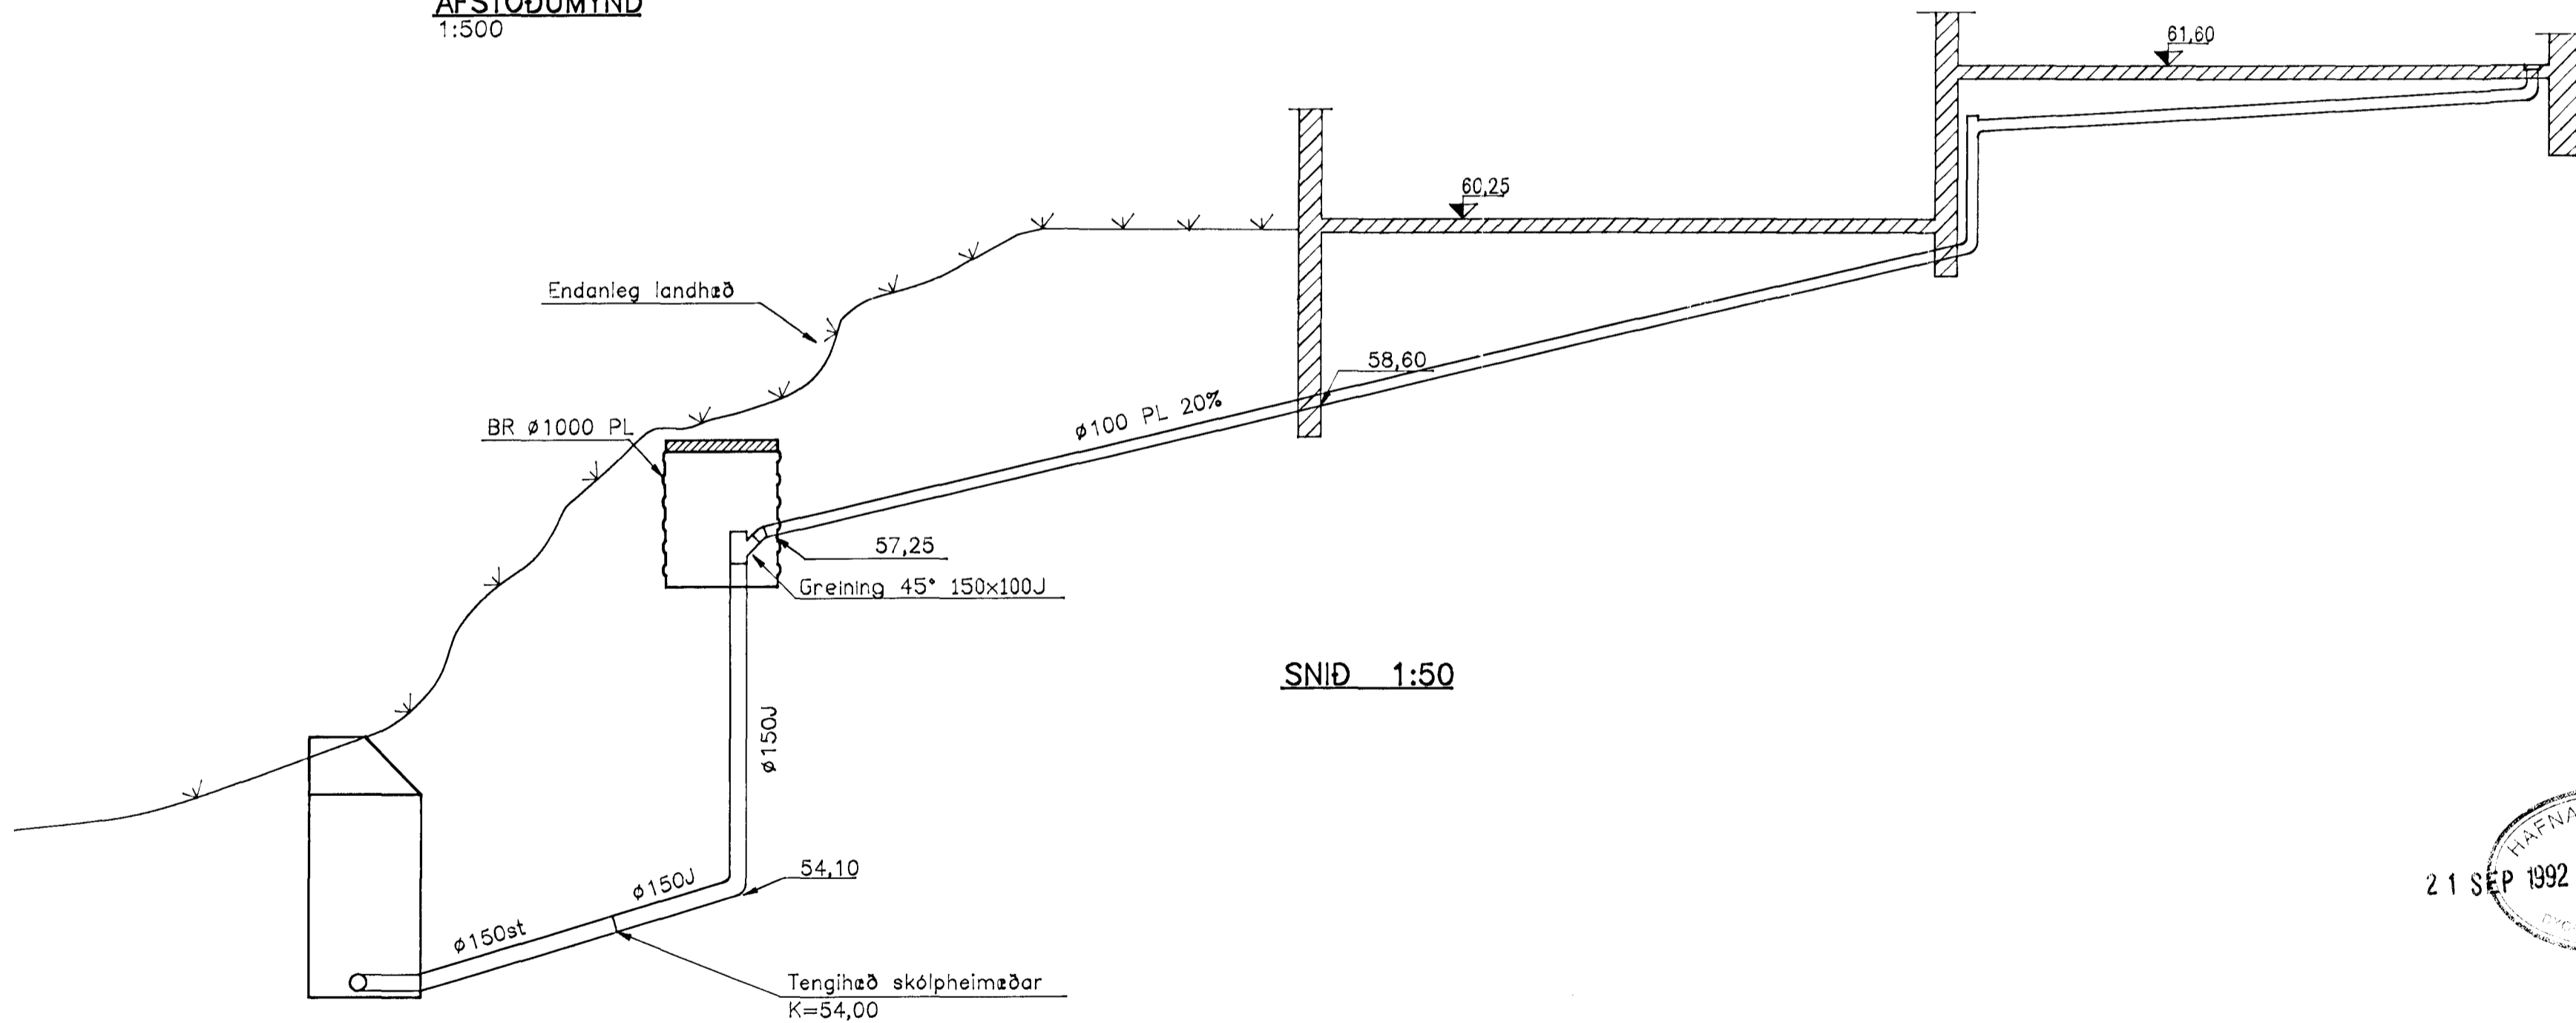

AFSTÖÐUMYND
1:500

SNID 1:50

Abstr. 7.12: eltri kerfan er gjöld.

Páll Guðmundsson Verkfæðingur MSCE
Kjarrhólma 38 200 Kópavogur Sími: 48890

KLUKKUBERG 42	Mkv. 1:50, 1:500
SKÓLPLAGNIR Í GRUNNI, SNEIÐING	Daga. 10.09.92
<i>Páll Guðmundsson</i>	Skráh. KB42L109
	Teikn. nr. 109