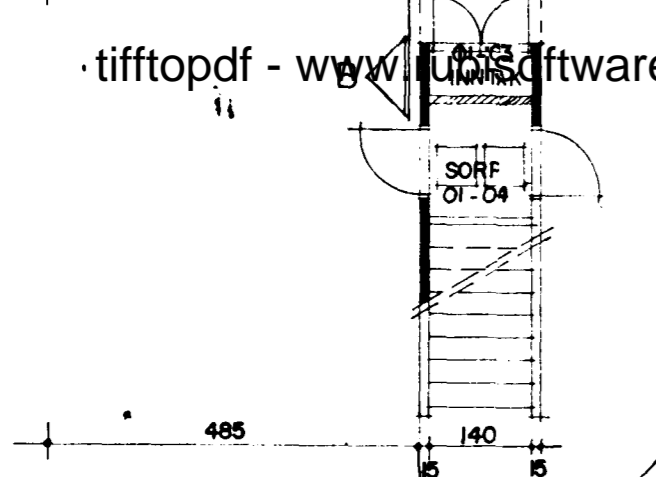

L=48,10

KLUKKUBERG 5 HAFNARFIRÐI.

L=50,20

Samþykkt bann

09 JUNI 1997

Byggingatulltrúinn: Háfnarfirði
Erlendu: Hjalmarsson

tifftopdf - www.tiffsoftware.com - Demo Version

SNÍÐ A-A MKV. 1:100.

SNÍÐ B-B MKV. 1:100.

AFSTÖÐUMYND MKV. 1:500.

GRUNNMYND 2 HÆÐ MKV. 1:100.

3/6 97 Jib