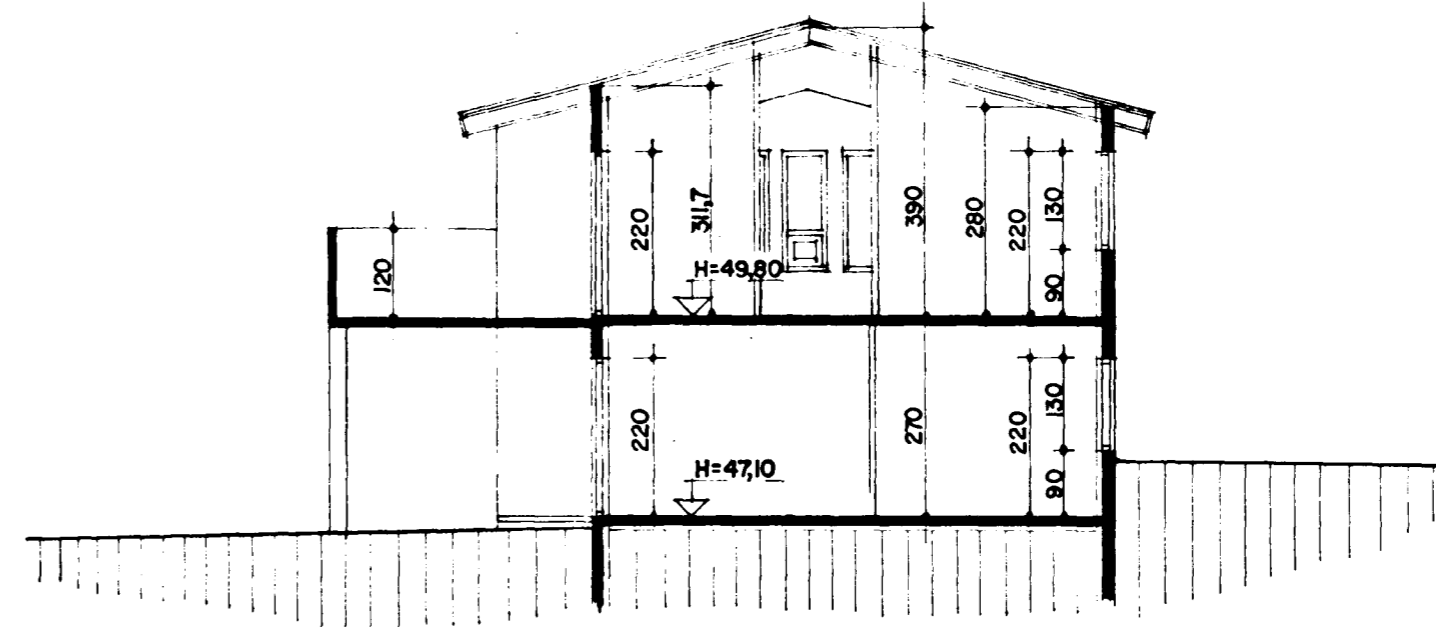

L=48,10

KLUKKUBERG 5 HAFNARFIRÐI.

L=50,20

Samþykkt bann

09 JUNI 1997

Byggingatulltrúinn: Háfnarfirði
Erlendu: Hjalmarsson

tifftopdf - www.tiffsoftware.com - Demo Version

SNÍÐ A-A MKV. 1:100.

SNÍÐ B-B MKV. 1:100.

AFSTÖÐUMYND MKV. 1:500.

GRUNNMYND 2 HÆÐ MKV. 1:100.

3/6 97 Jib