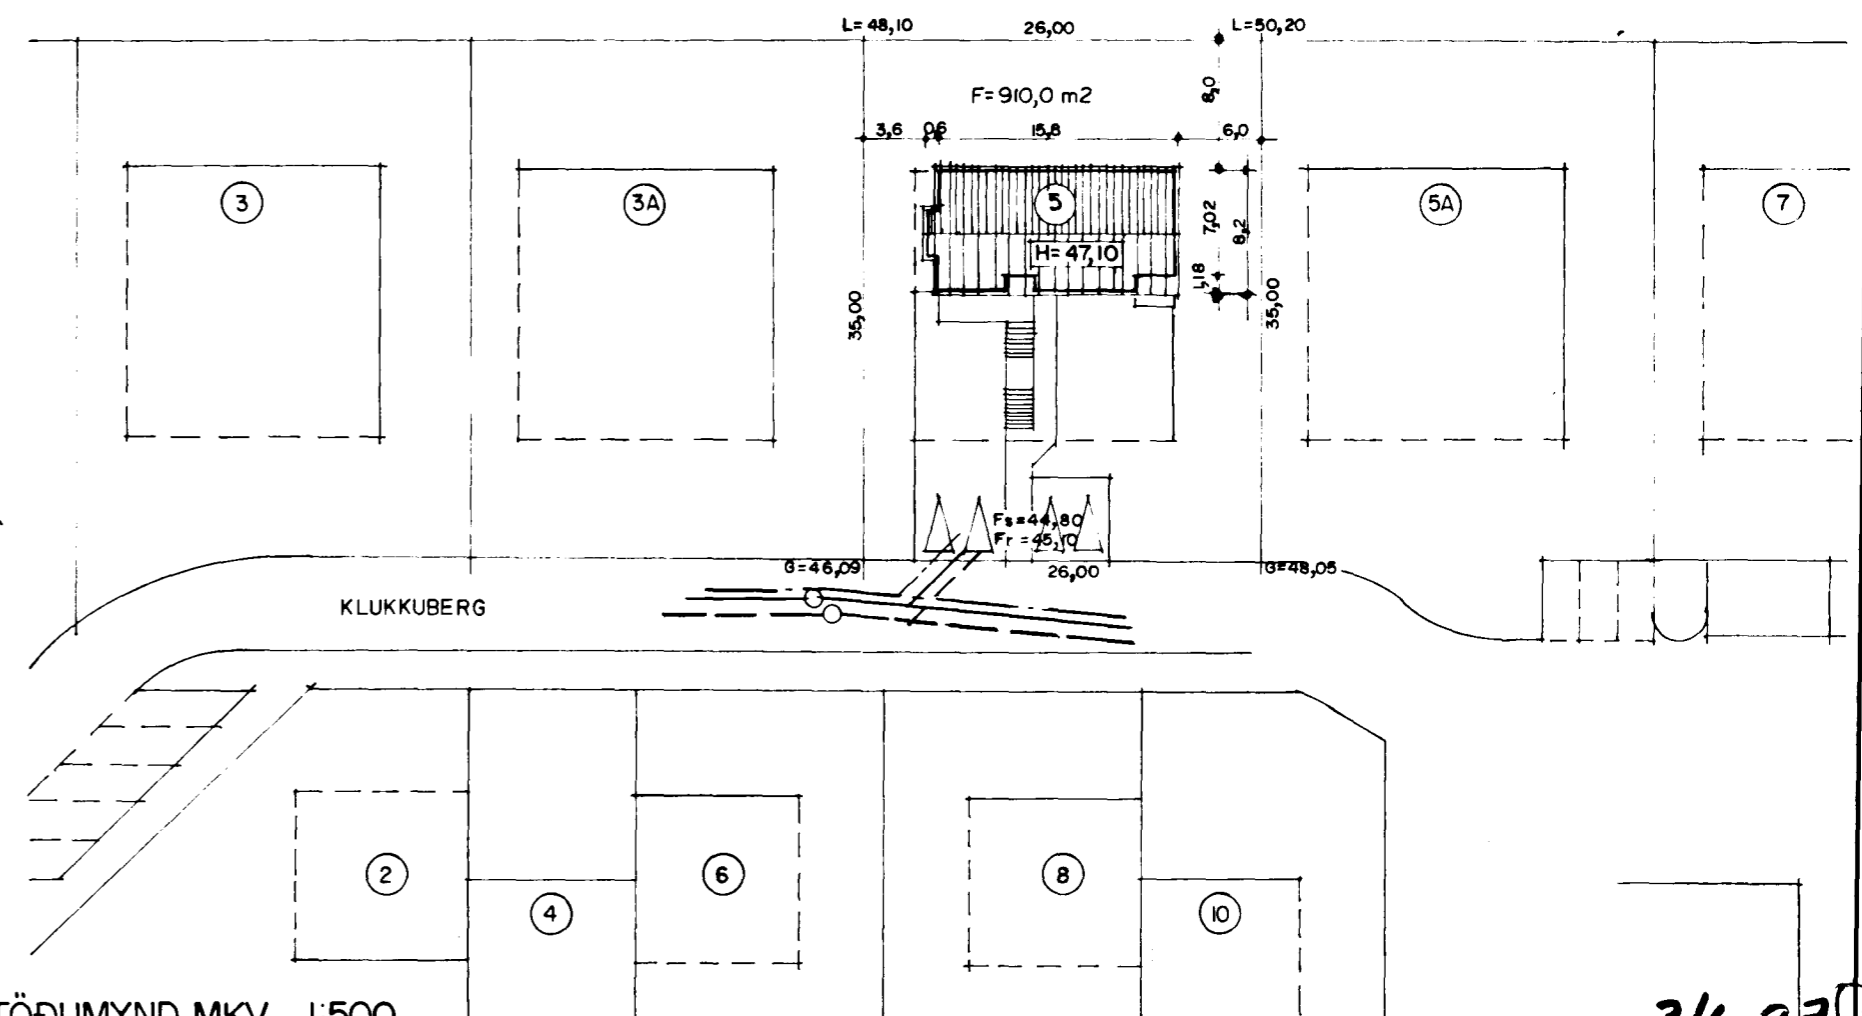

L=48,10

KLUKKUBERG 5 HAFNARFIRÐI.

L=50,20

Samþykkt bann

09 JUNI 1997

Byggingatulltrúinn: Háfnarfirði
Erlendu: Hjalmarsson

tifftopdf - www.tiffsoftware.com - Demo Version

SNÍÐ A-A MKV. 1:100.

SNÍÐ B-B MKV. 1:100.

AFSTÖÐUMYND MKV. 1:500.

GRUNNMYND 2 HÆÐ MKV. 1:100.

3/6 97 Jib