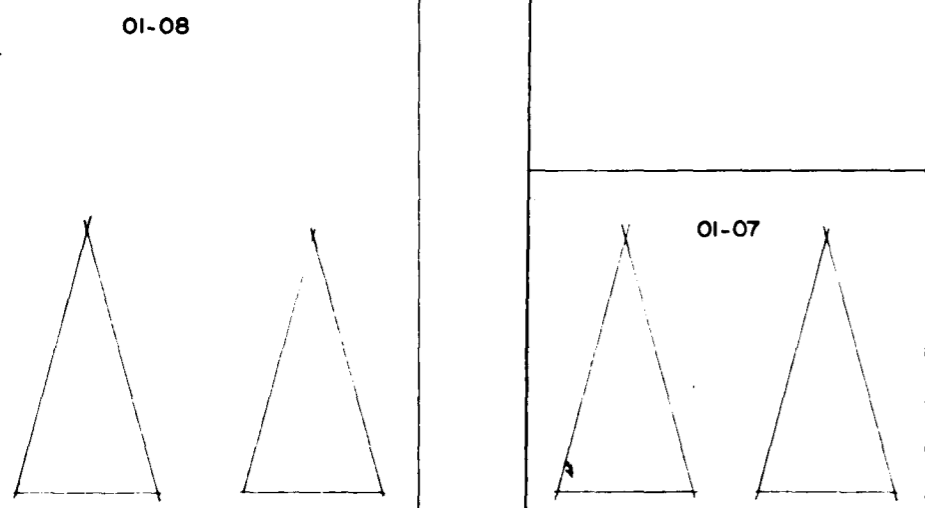

L=48,10

KLUKKUBERG 5 HAFNARFIRÐI.

L=50,20

Samþykkt bann

09 JUNI 1997

Byggingatulltrúinn: Háfnarfirði
Erlendu: Hjalmarsson

tifftopdf - www.tiffsoftware.com - Demo Version

SNÍÐ A-A MKV. 1:100.

SNÍÐ B-B MKV. 1:100.

AFSTÖÐUMYND MKV. 1:500.

GRUNNMYND 2 HÆÐ MKV. 1:100.

3/6 97 Jib