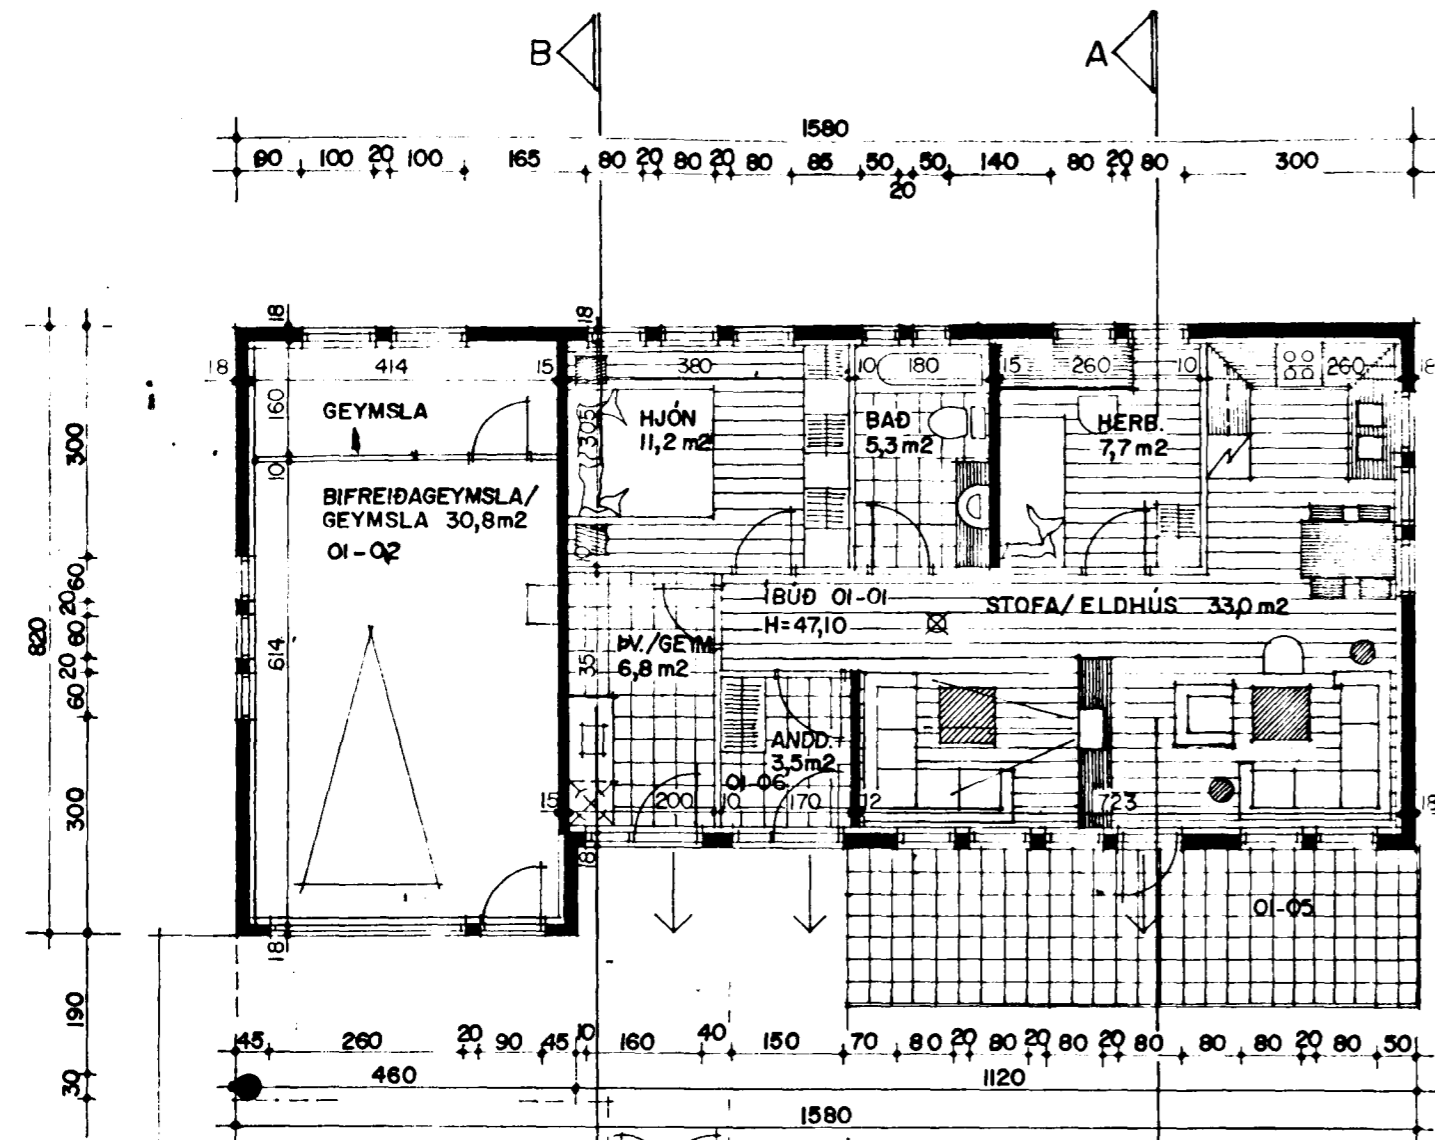

L=48,10

KLUKKUBERG 5 HAFNARFIRÐI.

L=50,20

Samþykkt bann

09 JUNI 1997

Byggingatulltrúinn: Háfnarfirði
Erlendu: Hjalmarsson

tifftopdf - www.tiffsoftware.com - Demo Version

SNÍÐ A-A MKV. 1:100.

SNÍÐ B-B MKV. 1:100.

AFSTÖÐUMYND MKV. 1:500.

GRUNNMYND 2 HÆÐ MKV. 1:100.

3/6 97 Jib