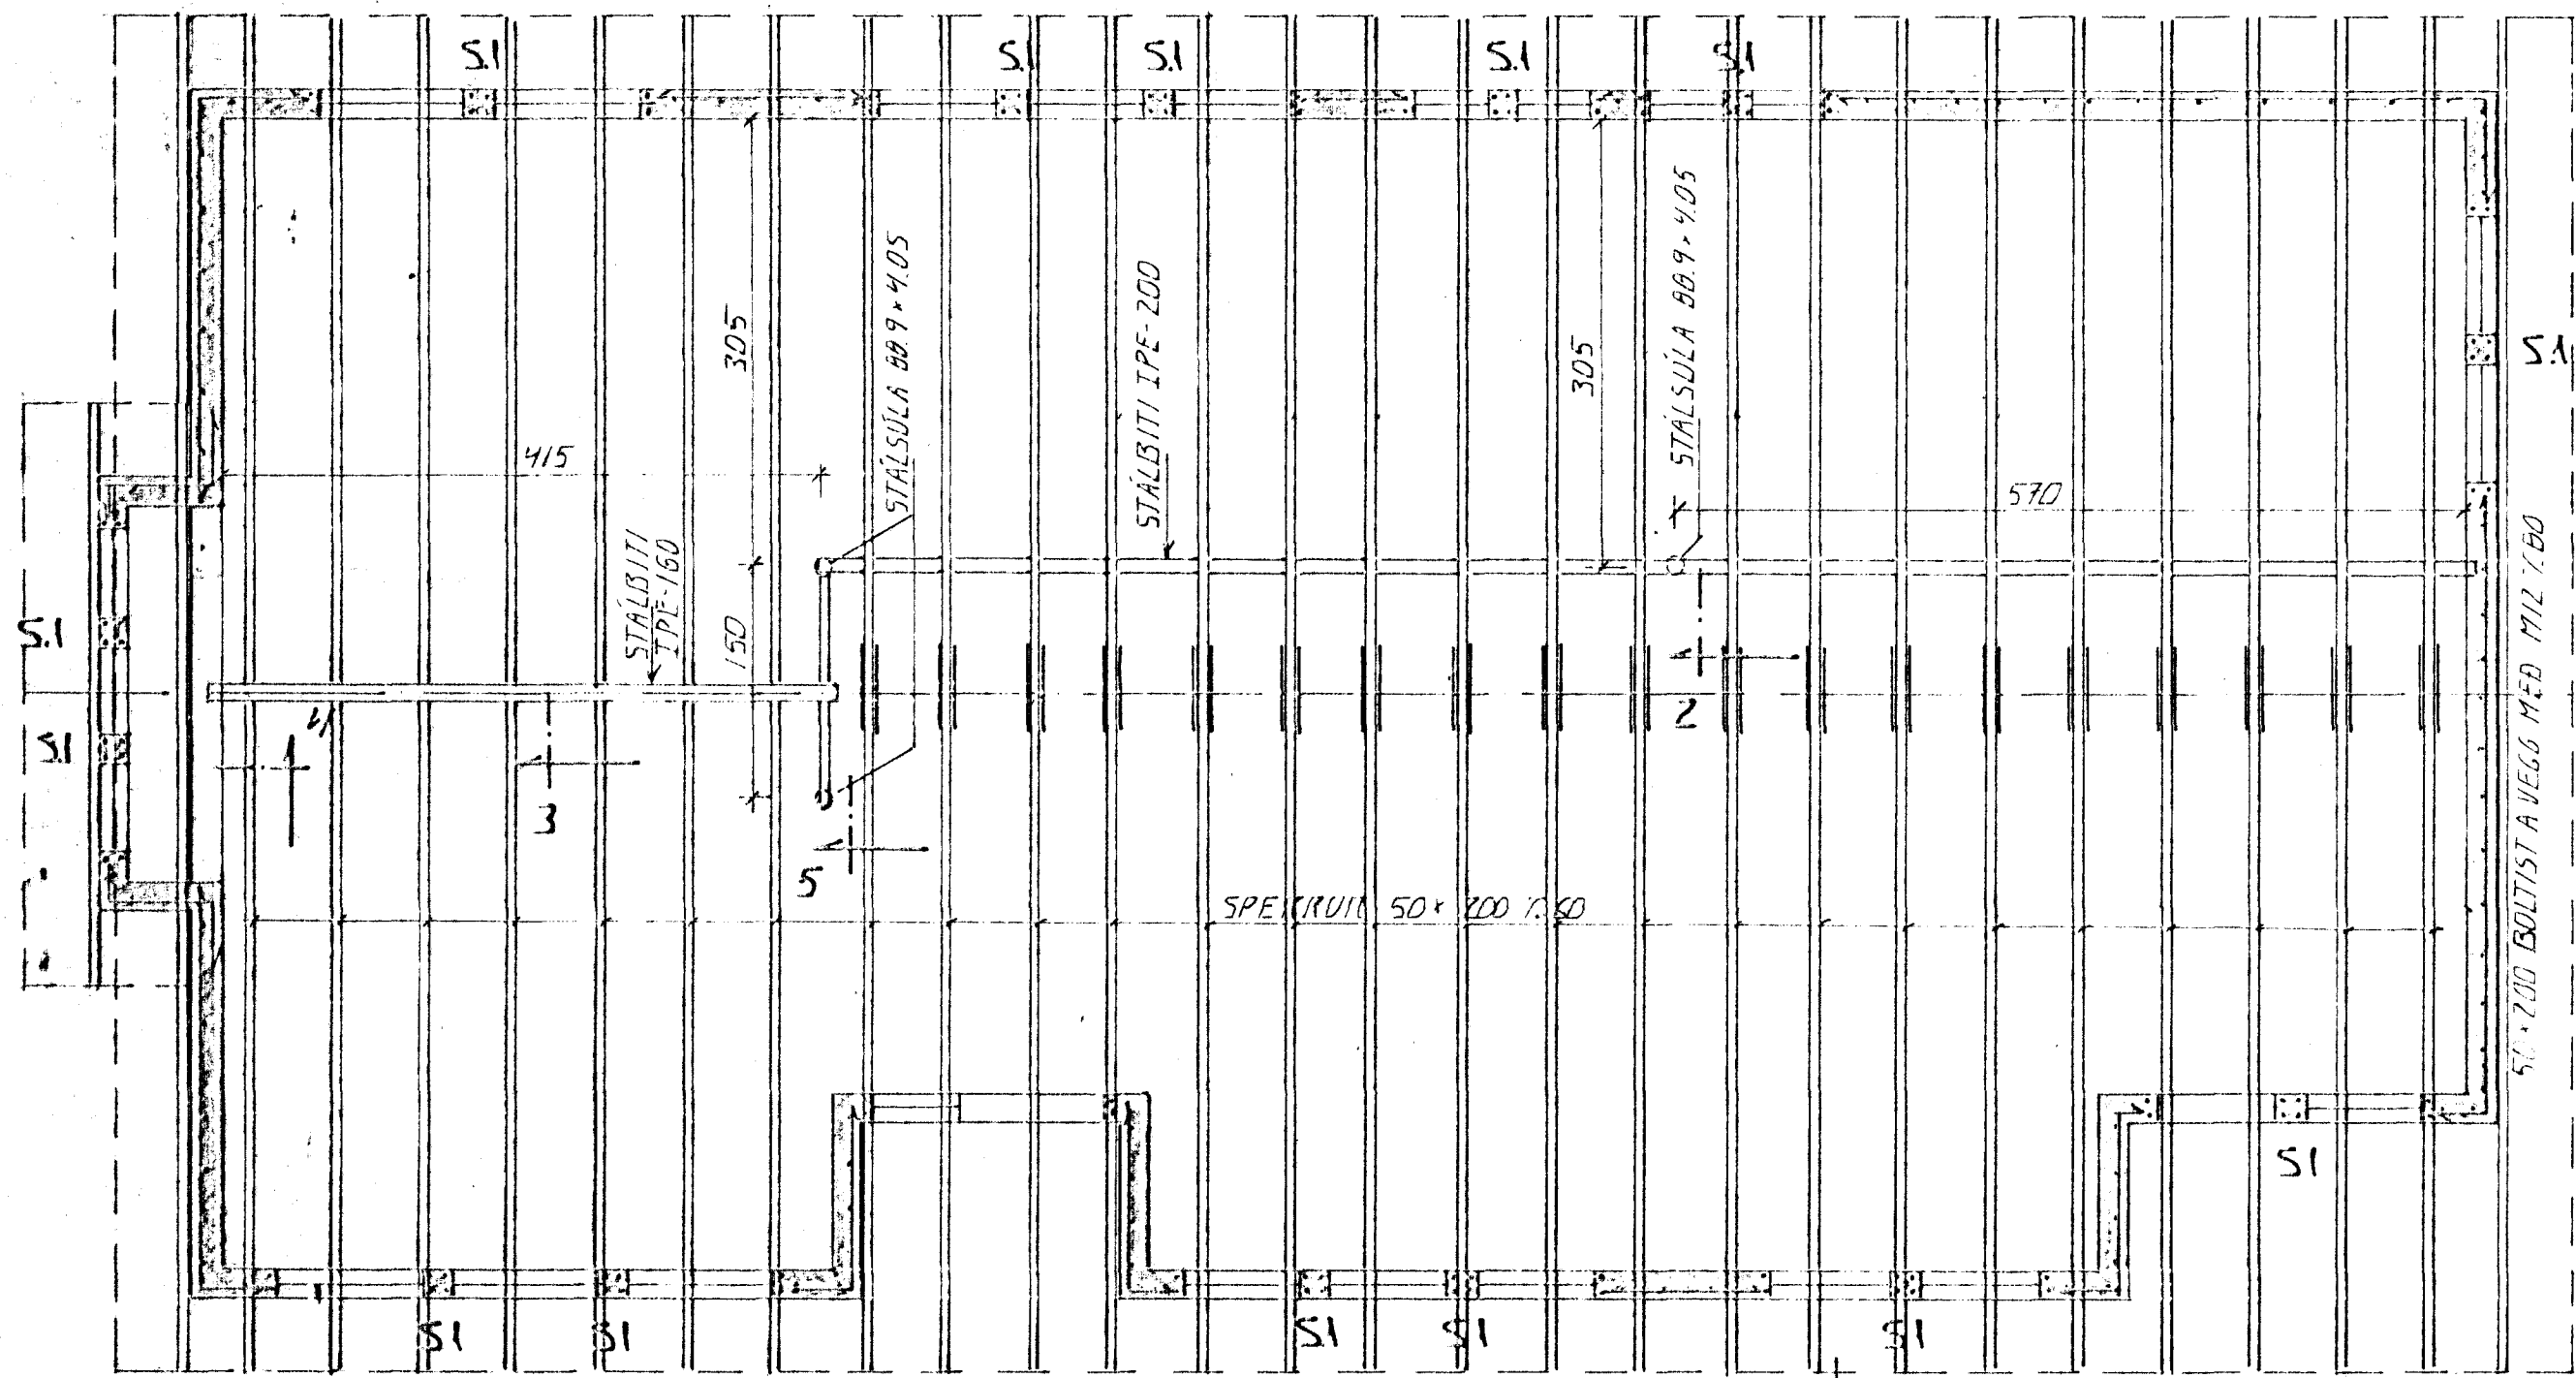

Í ÚTBRÚN ÚTVEGGJA KOMI EINFÖLD
GRIND.
LAKÉTT KID % 20.
LÖDKÉTT KID % 30.