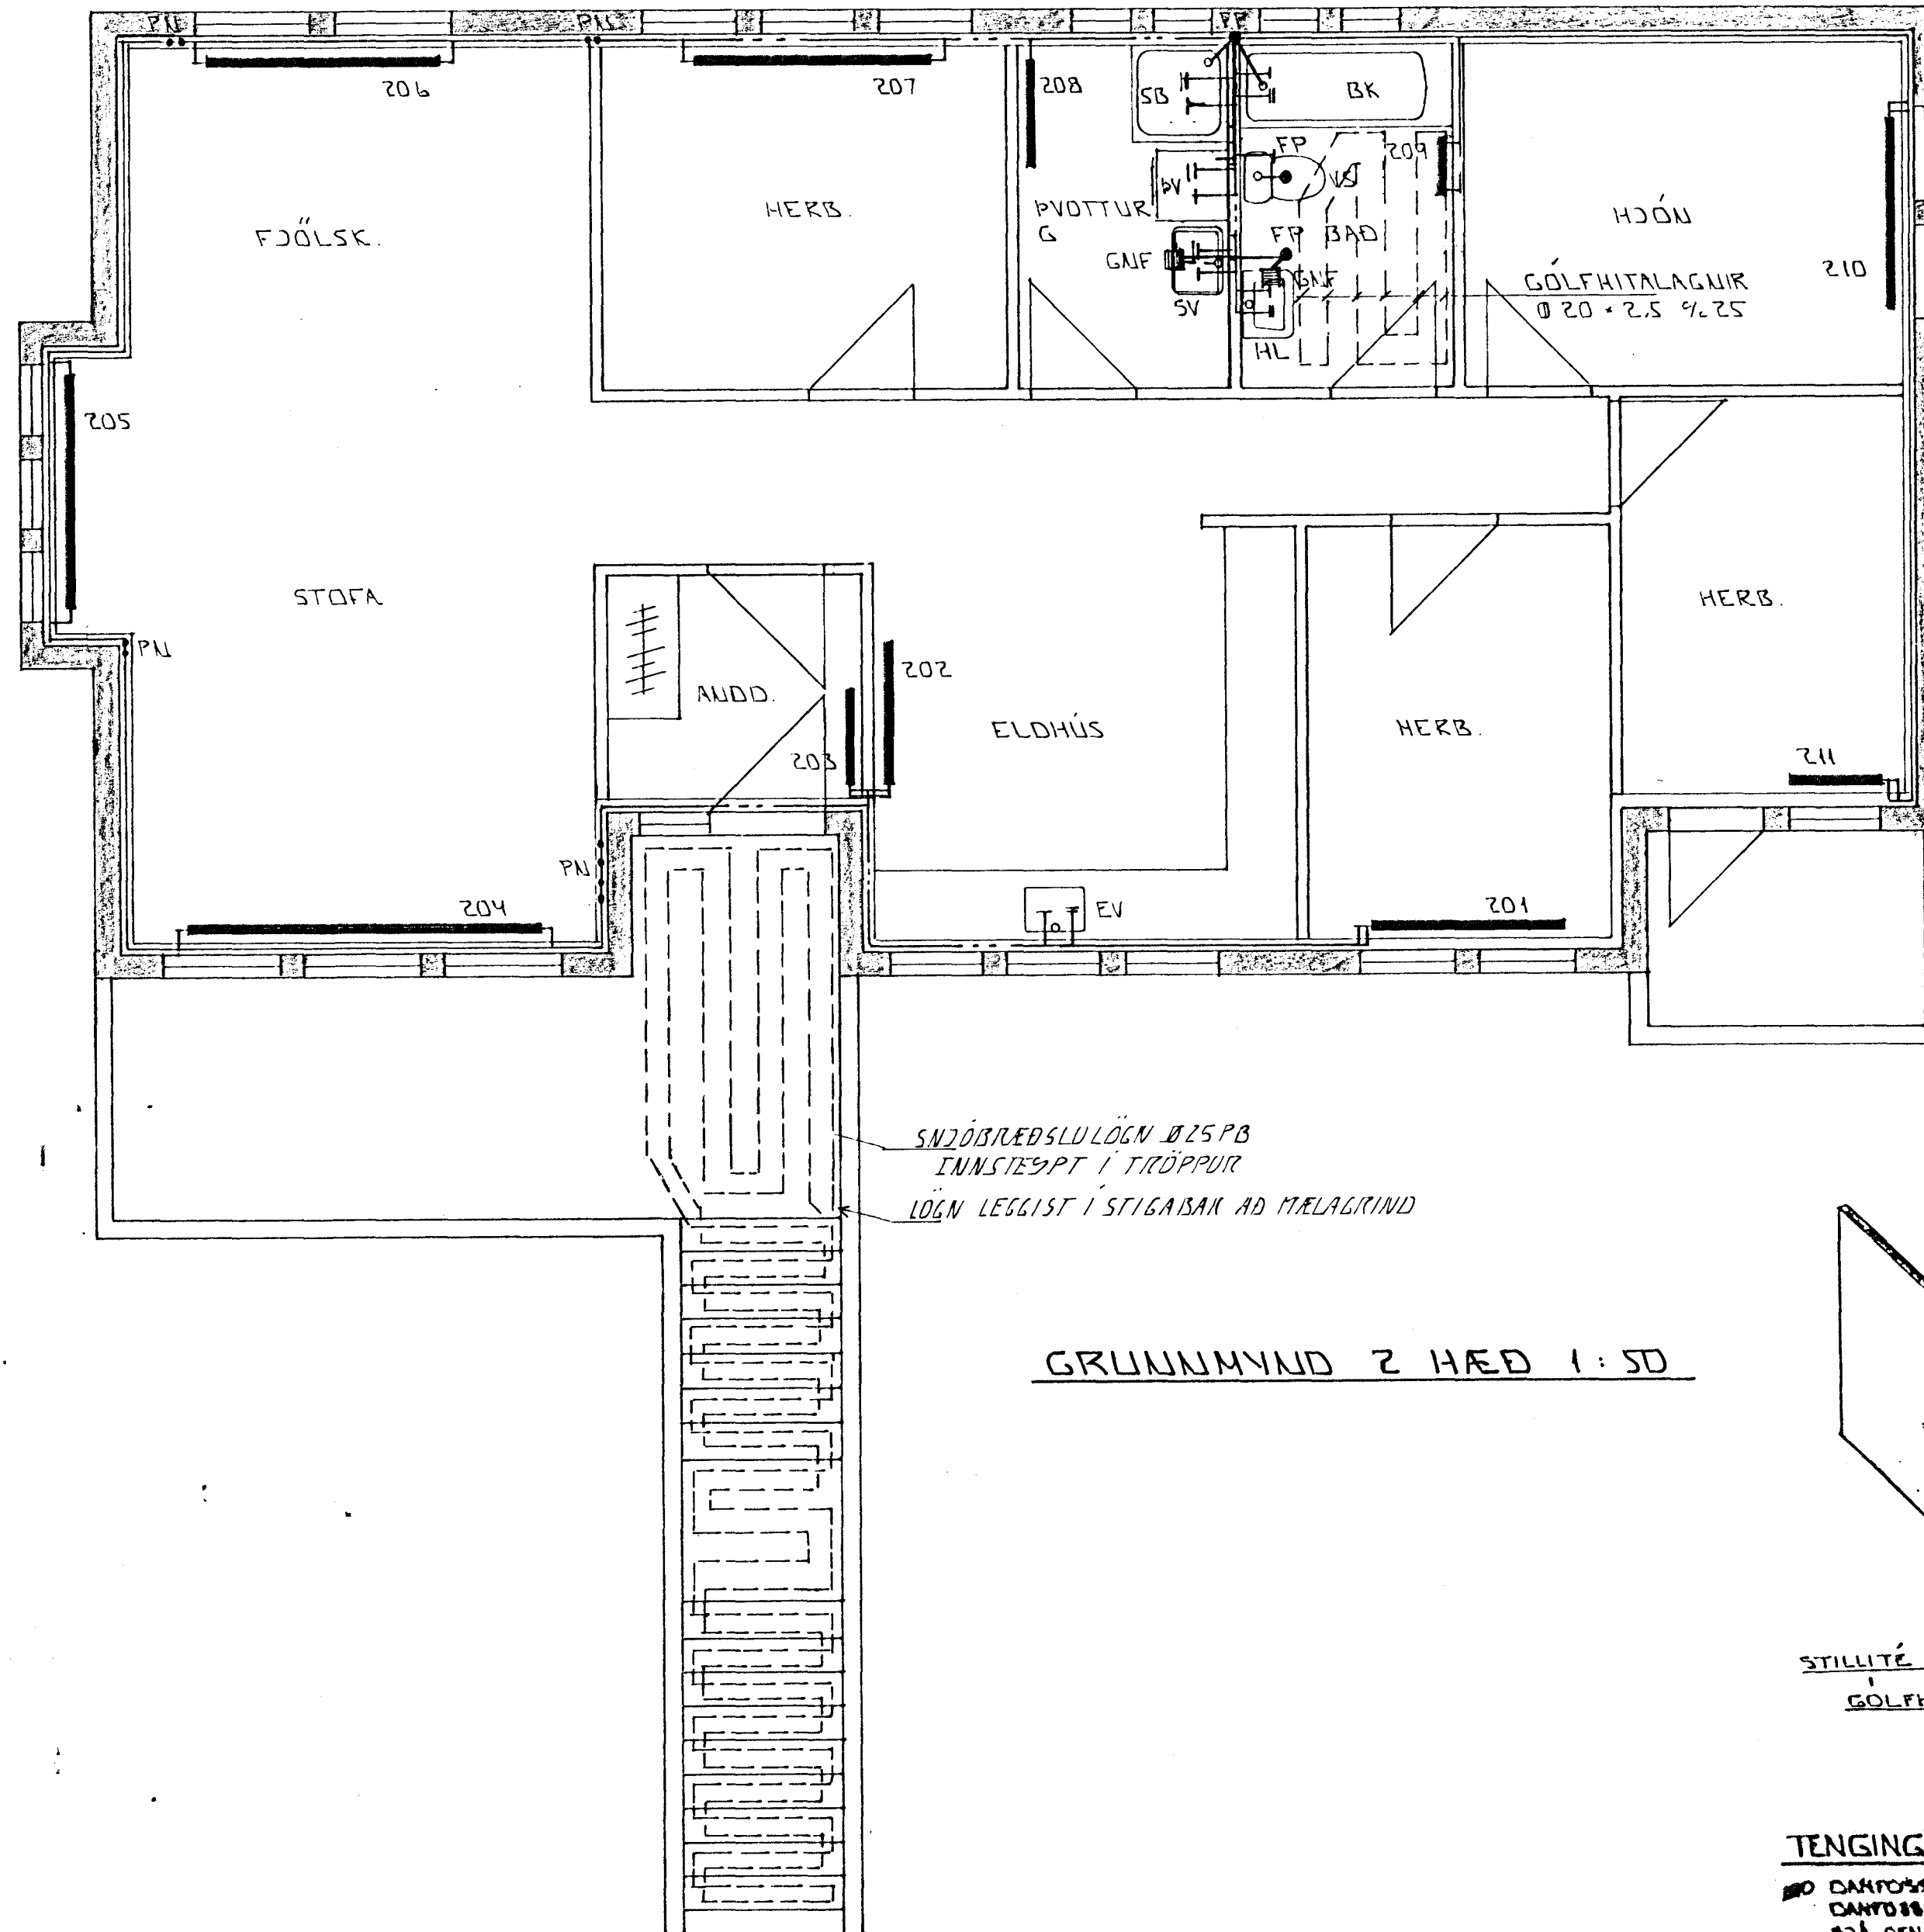

OFNATAFLA KLUKKUBERG 5 a