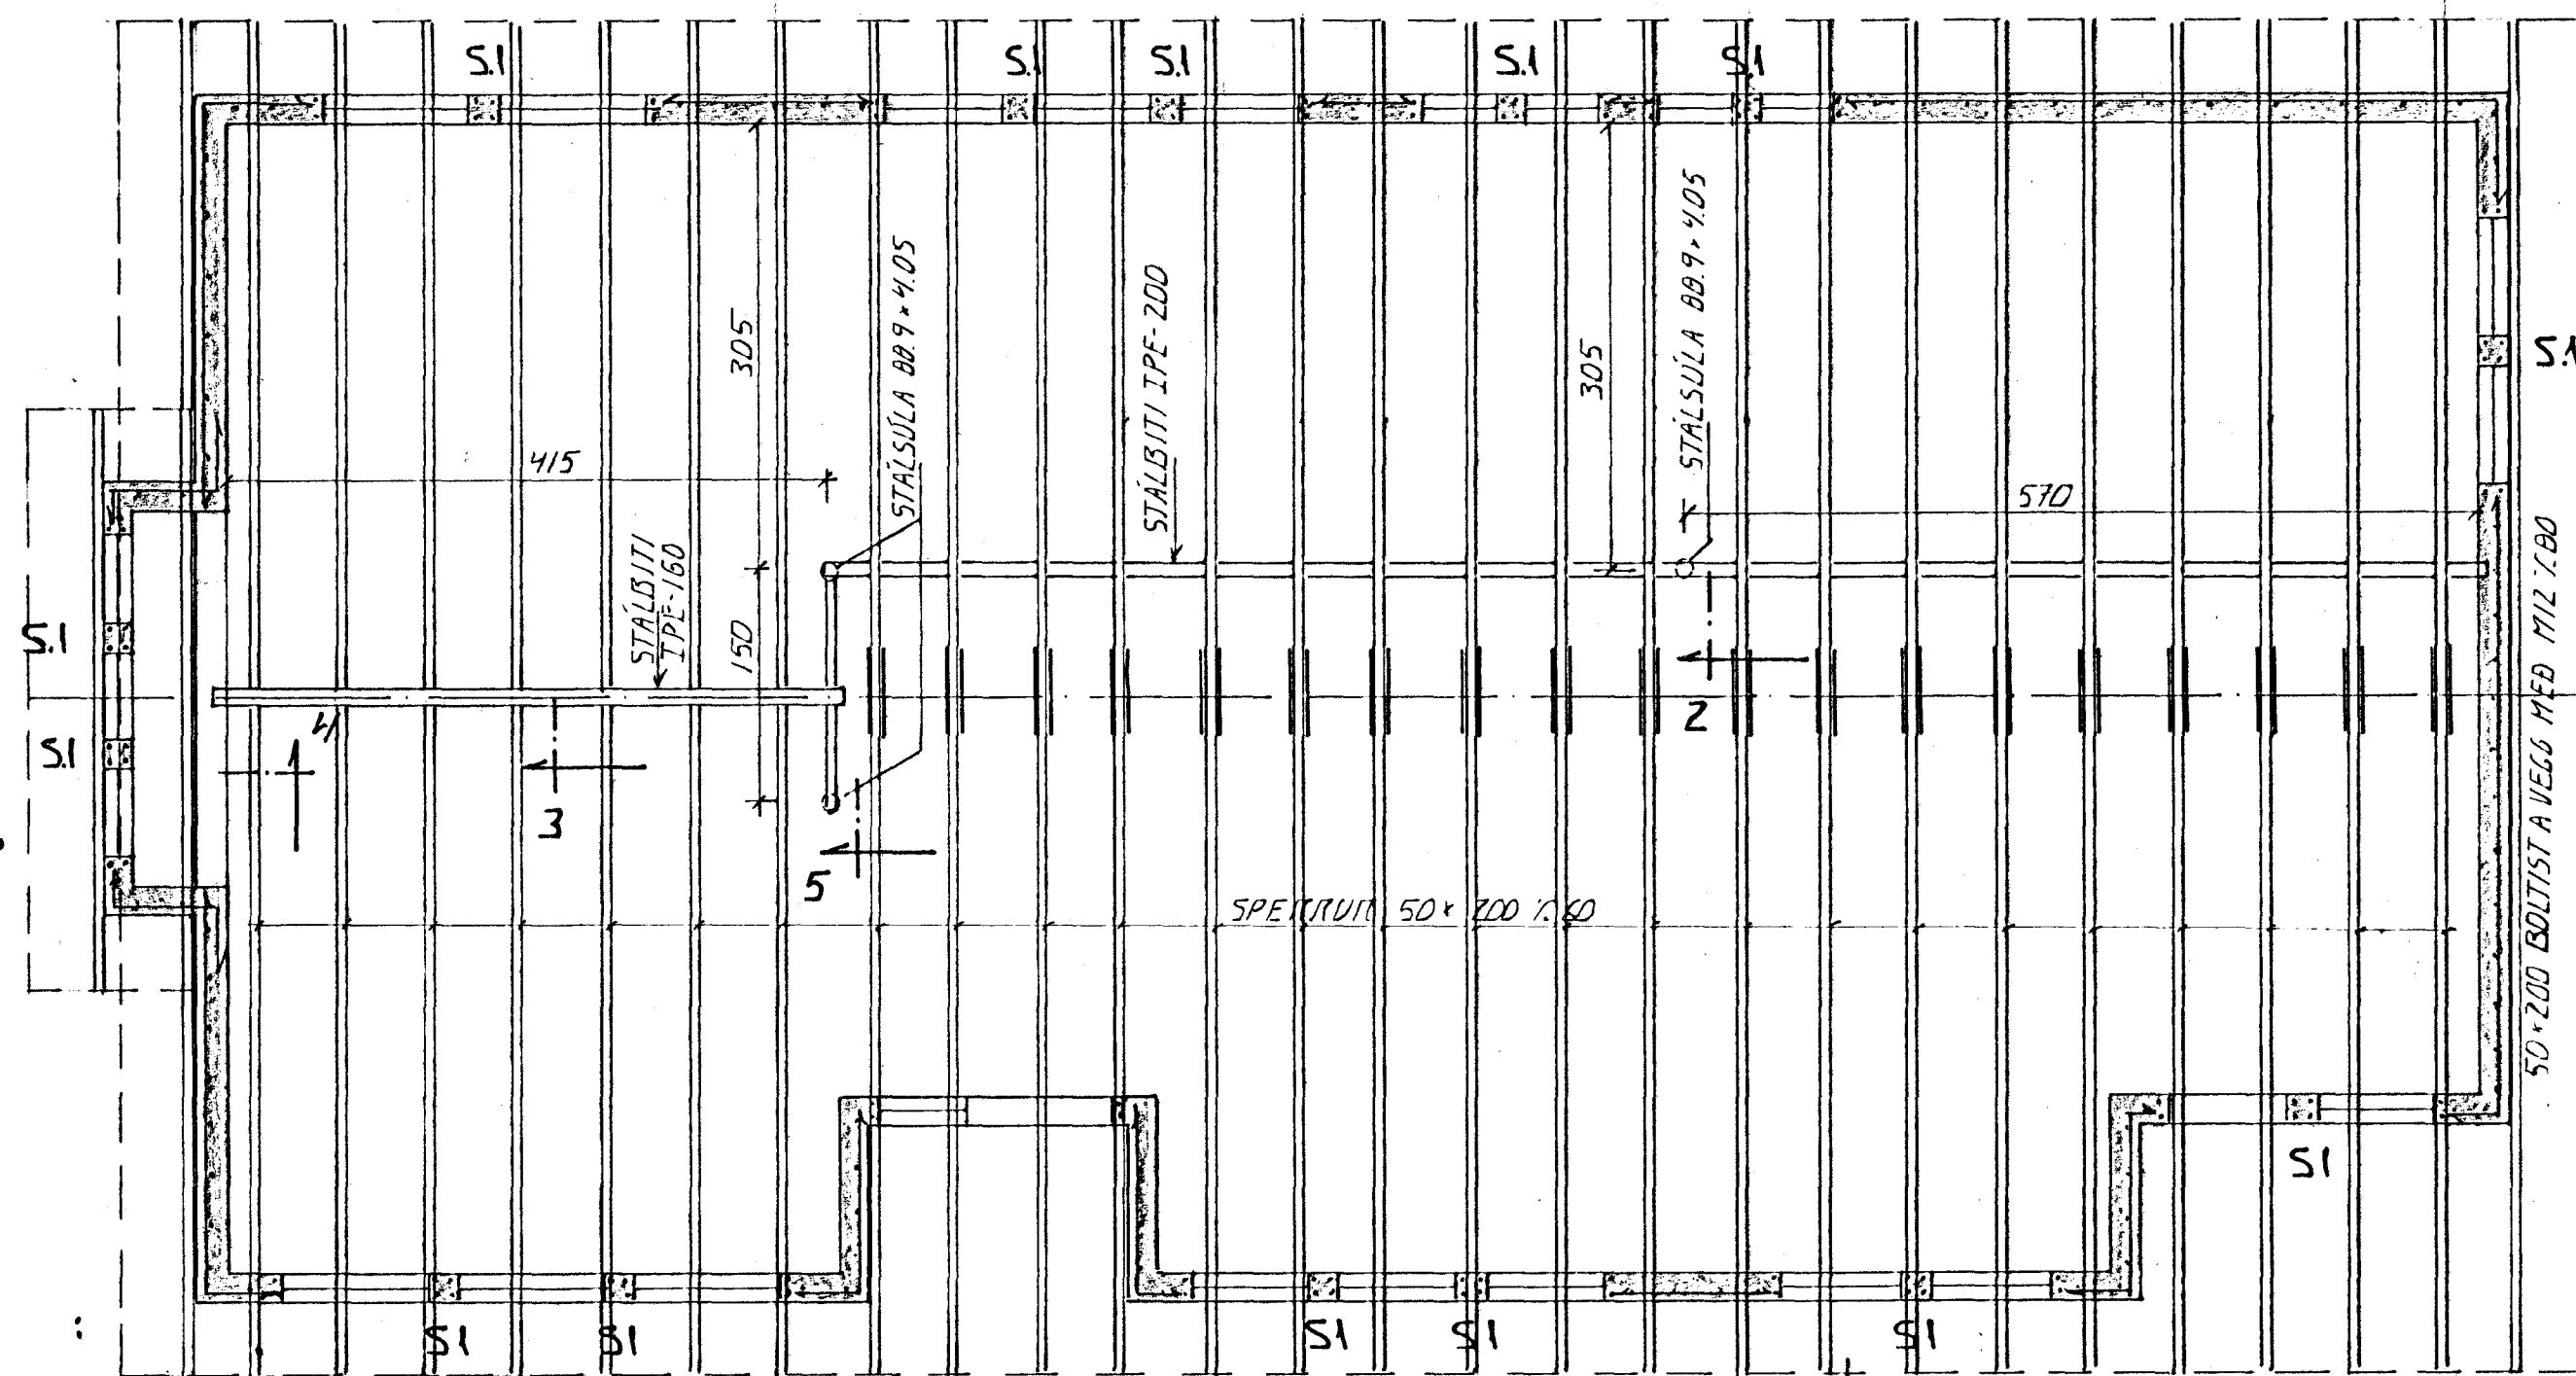

Í ÚTBRÚN ÚTVEGGJA KOMI EINFÖLD
GRIND.
LÁRETT KÍD % 20.
LÖÐRÉTT KÍD % 30.

GRUNNMYND 1:50