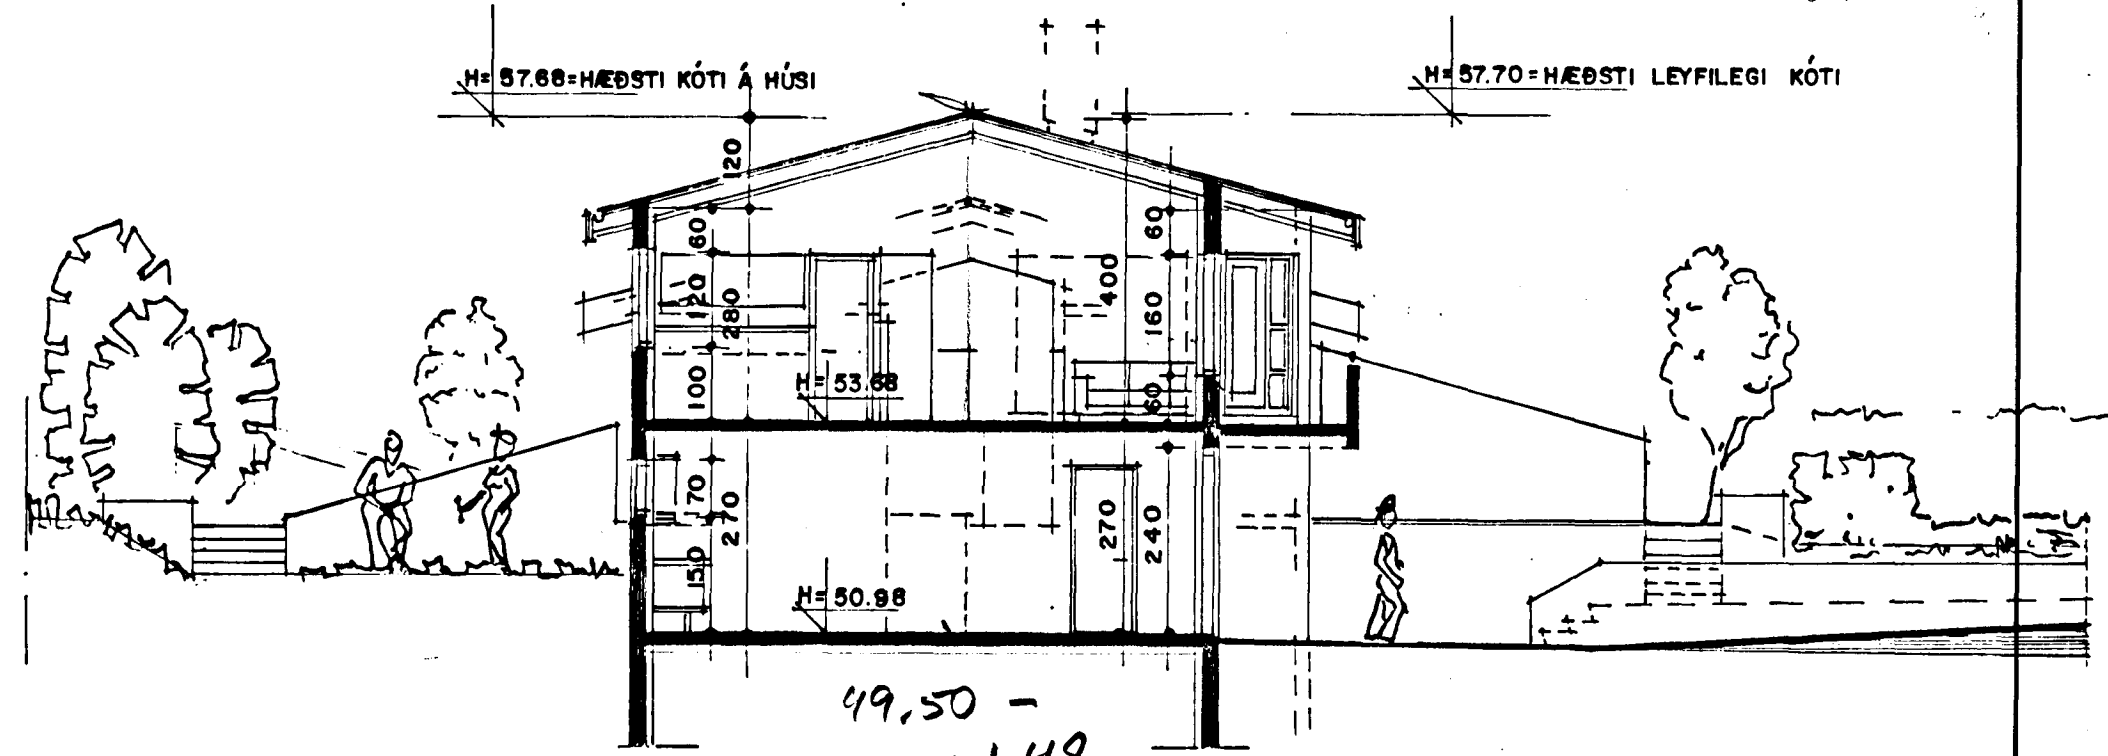

Samþykkt á fundi bygginga-
nefndar þ. 9/7 1992
BYGGINGAFULLTRÚINN
Í HAFNARFIRÐI
Sigurðir Halldór

$49,50 + 8,20 = 57,70$
-31%

Ganga skal frá opnu
aldatæði í samræmi
við reglugerðir

sneiðing A-A

sneiðing B-B

grunnmynd efri hæð

SIG. GÍSLASON ARKITEKT FAI

KLUKKUBERG 7 HAFNARFIRÐI
GRUNNMYND, SNEIÐING MKV. 1:100
TEIKNAD Í MAÍ 1992 BREYTT Í JÚLÍ 1992

Sigurðir Halldór
Sigurðir Halldór