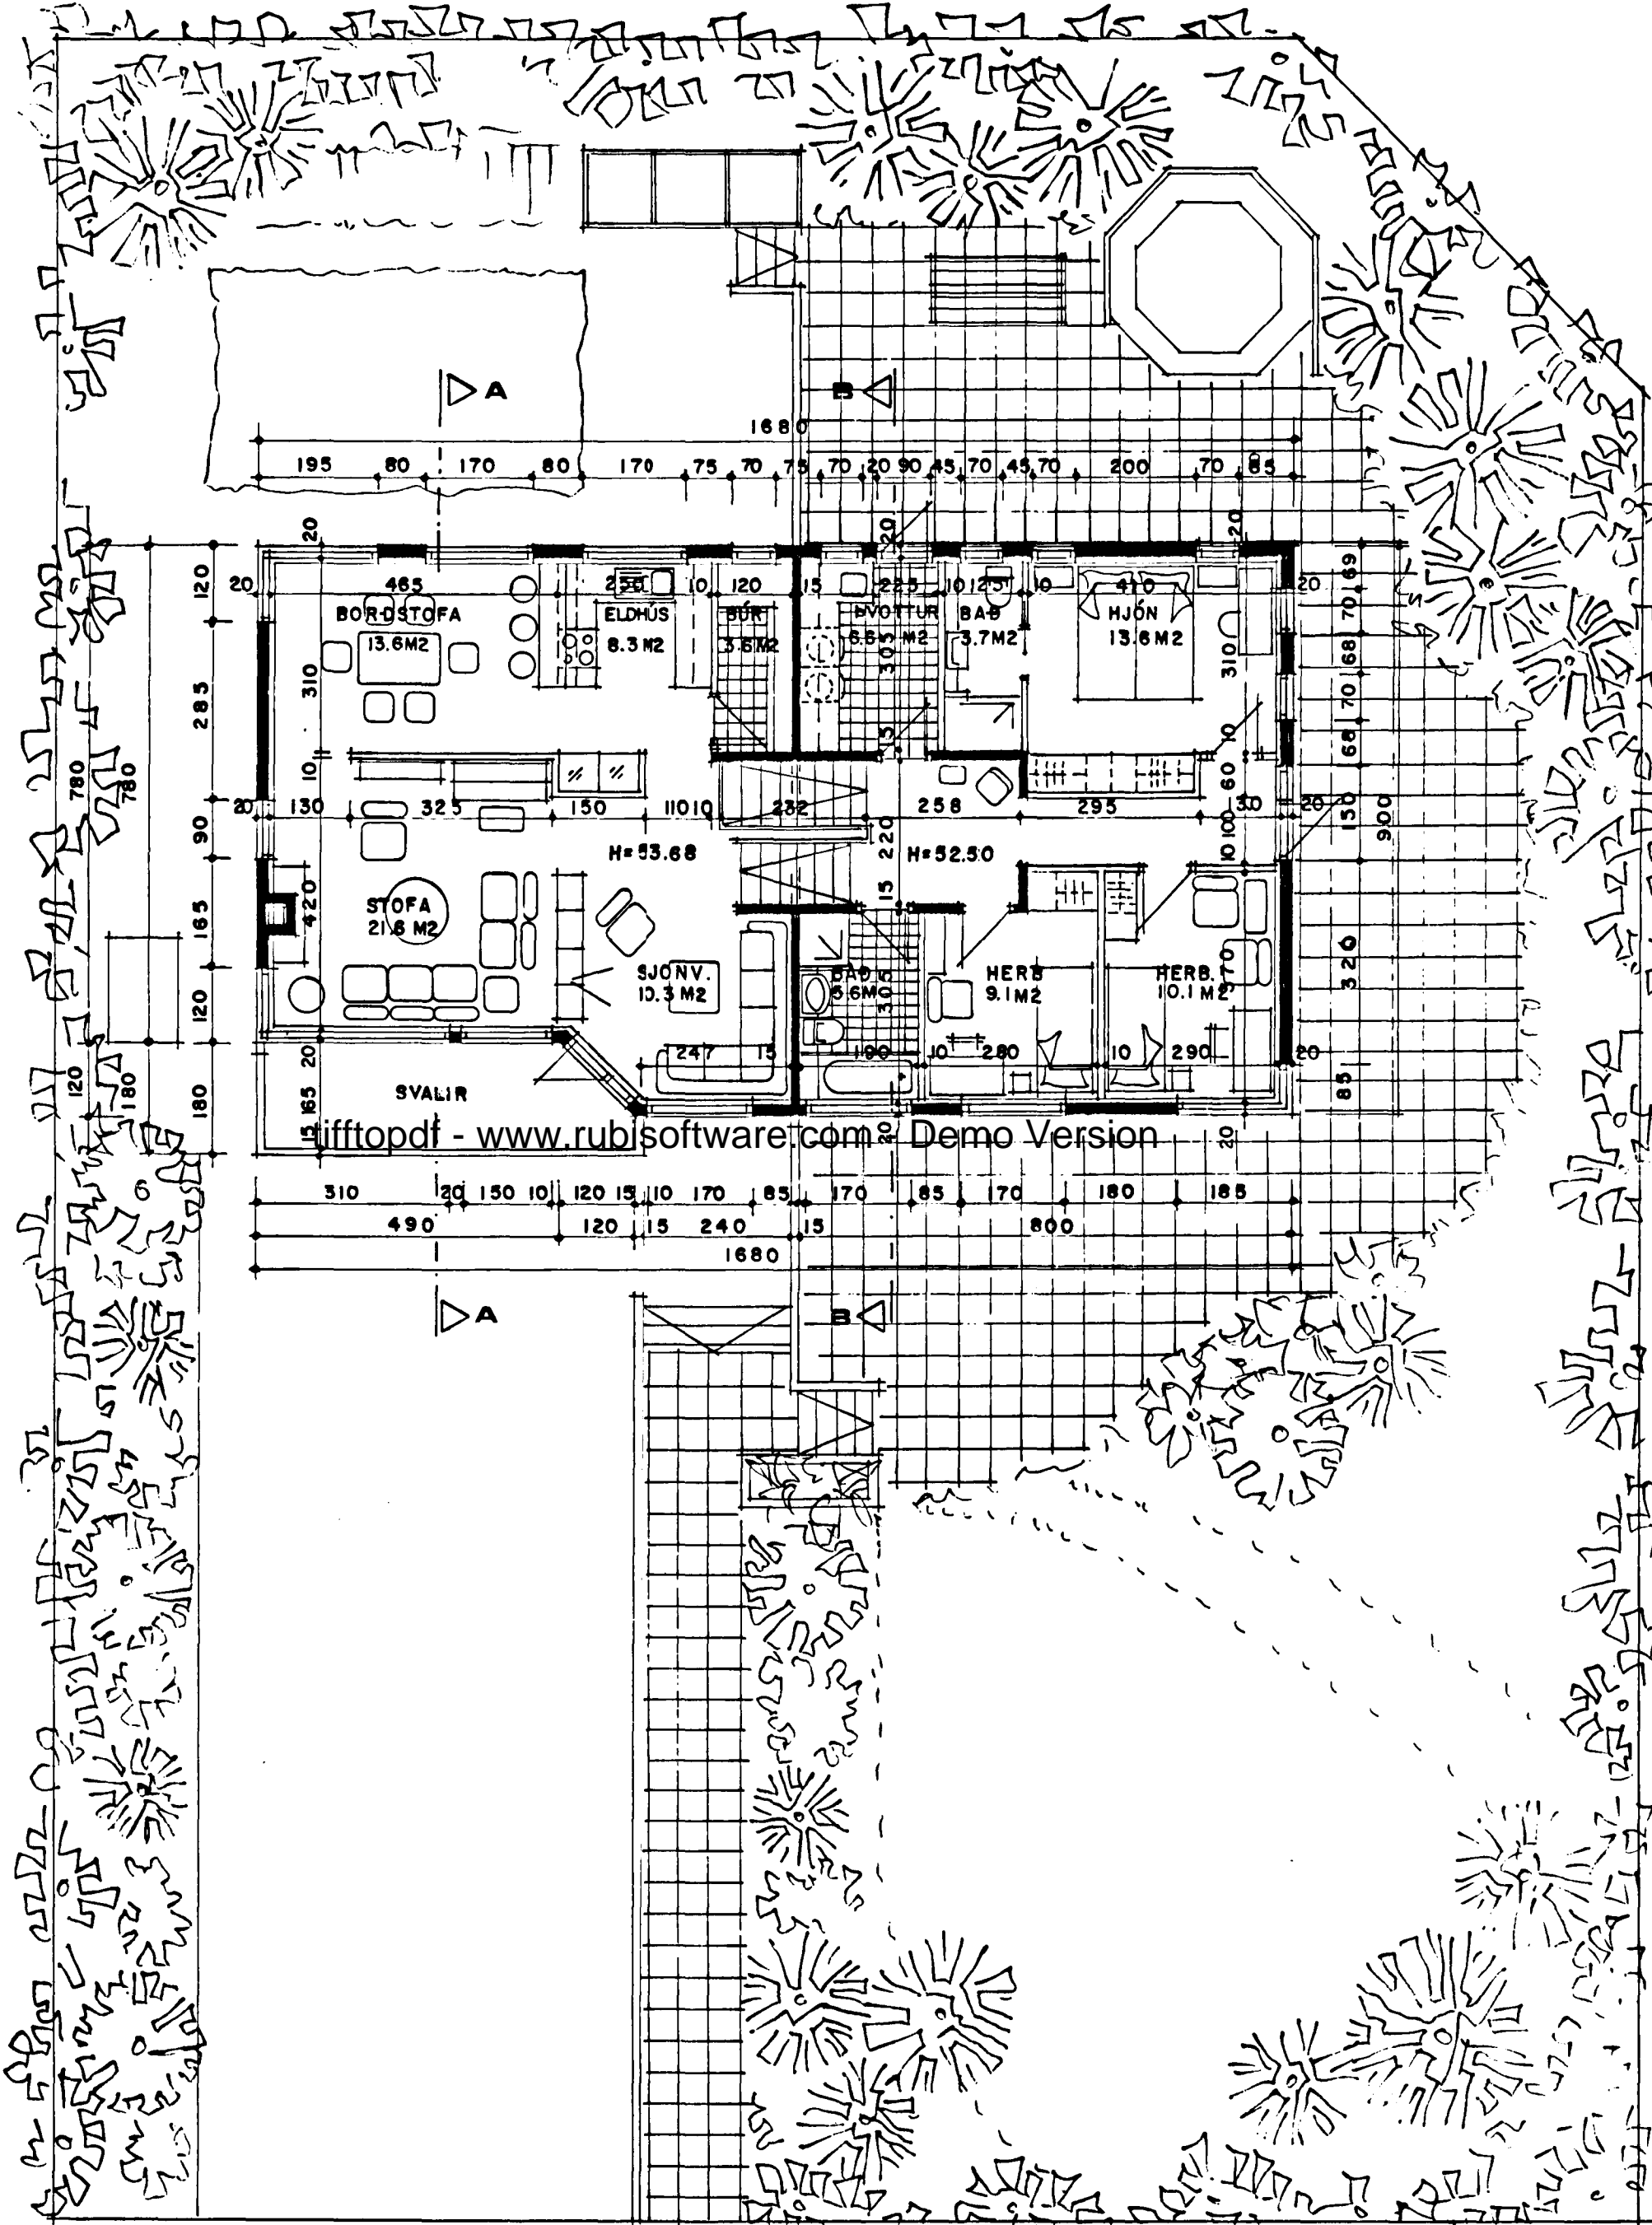

Samþykkt á fundi bygginga-
nefndar þ. 9/7 1992
BYGGINGAFULLTRÚINN
Í HAFNARFIRÐI
Sigurðir Halldór

$49,50 + 8,20 = 57,70$
-31%

Ganga skal frá opnu
aldatæði í samræmi
við reglugerðir

sneiðing A-A

sneiðing B-B

grunnmynd efri hæð

SIG. GÍSLASON ARKITEKT FAI

KLUKKUBERG 7 HAFNARFIRÐI
GRUNNMYND, SNEIÐING MKV. 1:100
TEIKNAD Í MAÍ 1992 BREYTT Í JÚLÍ 1992

Sigurðir Halldór
Sigurðir Halldór