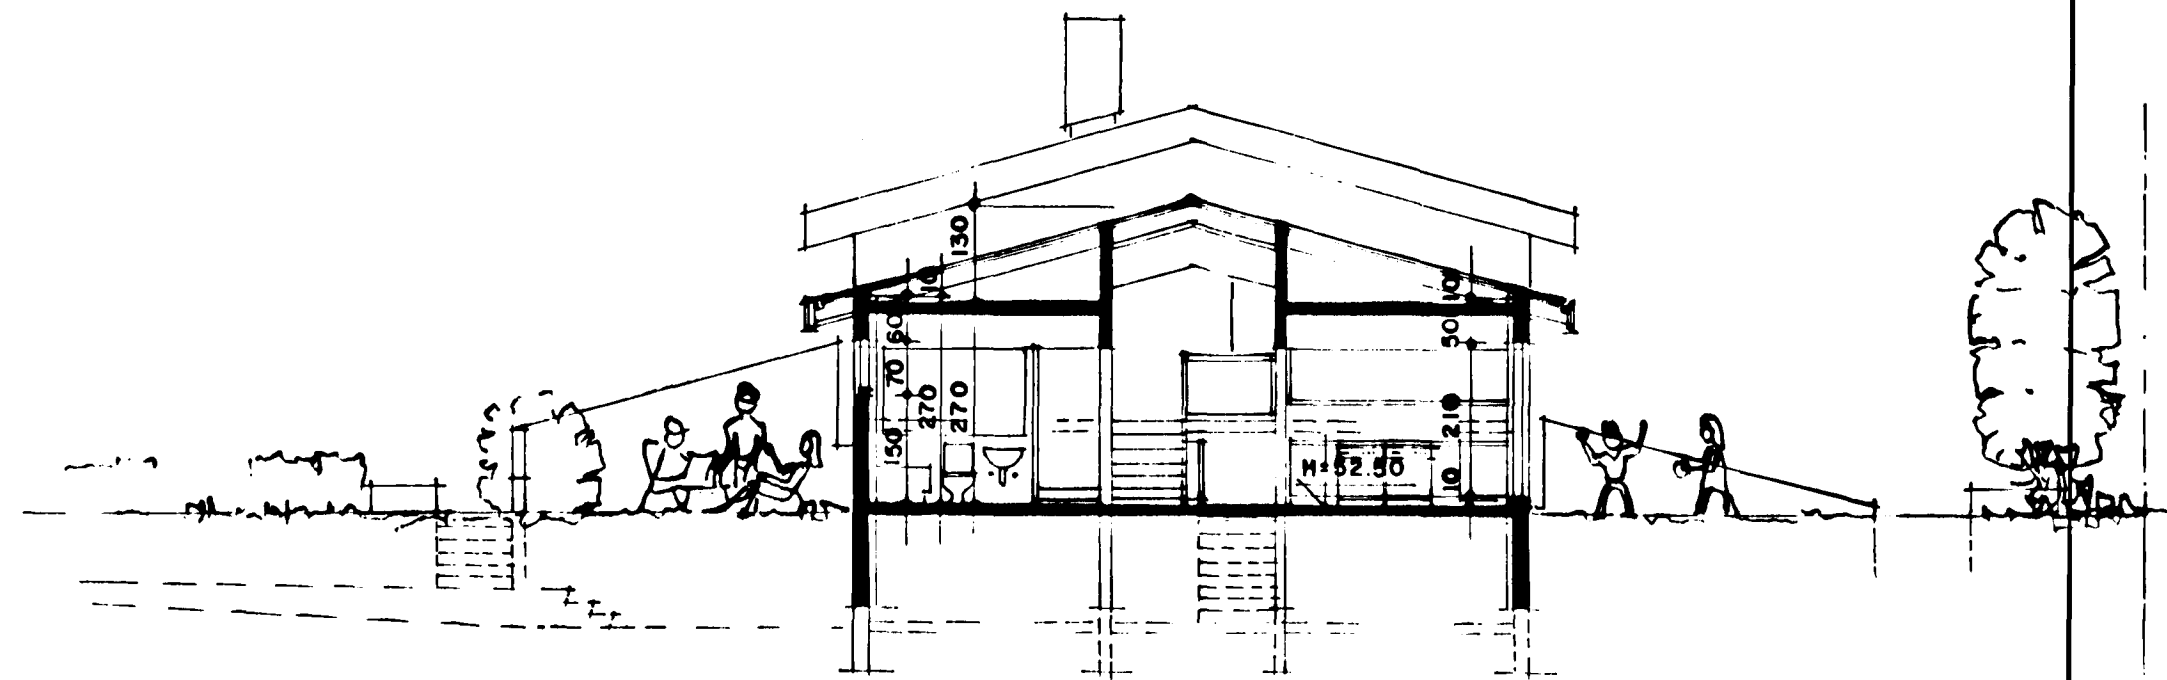

Samþykkt á fundi bygginga-
nefndar þ. 9/7 1992
BYGGINGAFULLTRÚINN
Í HAFNARFIRÐI
Sigurðir Halldór

$49,50 + 8,20 = 57,70$
-31%

Ganga skal frá opnu
aldatæði í samræmi
við reglugerðir

sneiðing A-A

sneiðing B-B

grunnmynd efri hæð

SIG. GÍSLASON ARKITEKT FAI

KLUKKUBERG 7 HAFNARFIRÐI
GRUNNMYND, SNEIÐING MKV. 1:100
TEIKNAD Í MAÍ 1992 BREYTT Í JÚLÍ 1992

Sigurðir Halldór
Sigurðir Halldór