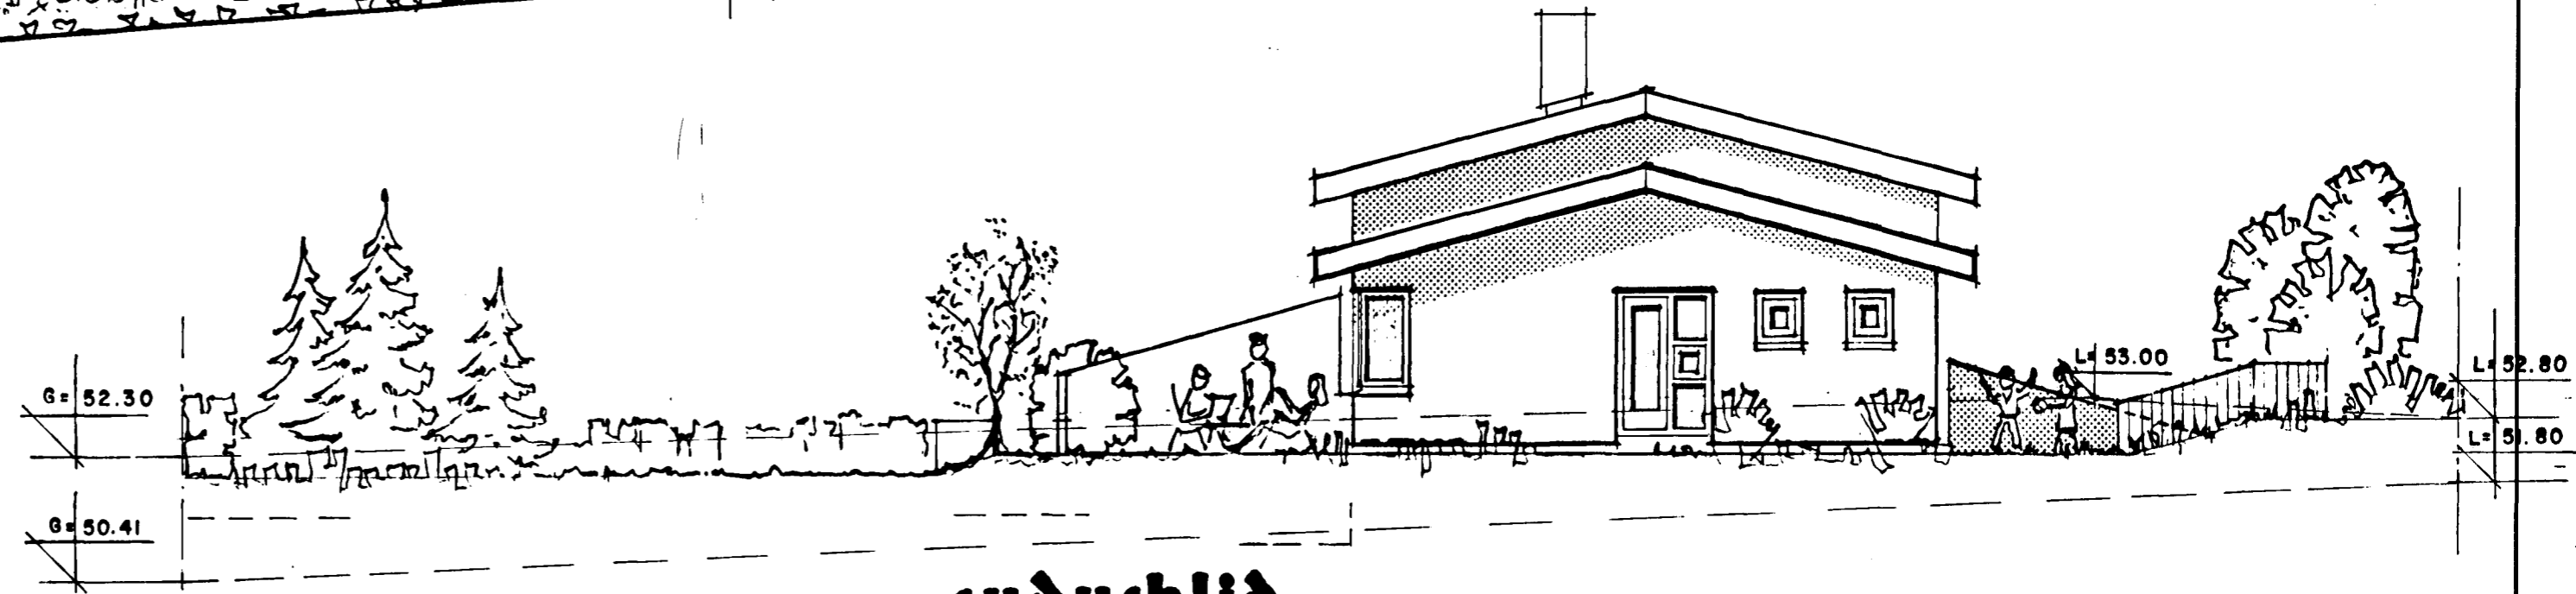

Samþykkt á fundi bygginga-
nefndar þ. 8/7 1992

BYGGINGAFULLTRÚINN
Í HAFNARFIRÐI

Sigríður Halldóttir

Ganga skal frá opnu
eideasóli í samræmi
við reglugerðir

vesturhlid

sudurhlid

tifftopdf - www.rubissoftware.com - Demo Version

nordurhlid

austurhlid

SIG. GÍSLASON ARKITEKT FAI

KLUKKUBERG 7 HAFNARFIRÐI
ÚTLIT MKV. 1:100
TEIKNAD. 1. MAÍ 1992 BRITT. JÚLÍ 1992

Sigríður Halldóttir
Sigríður Halldóttir