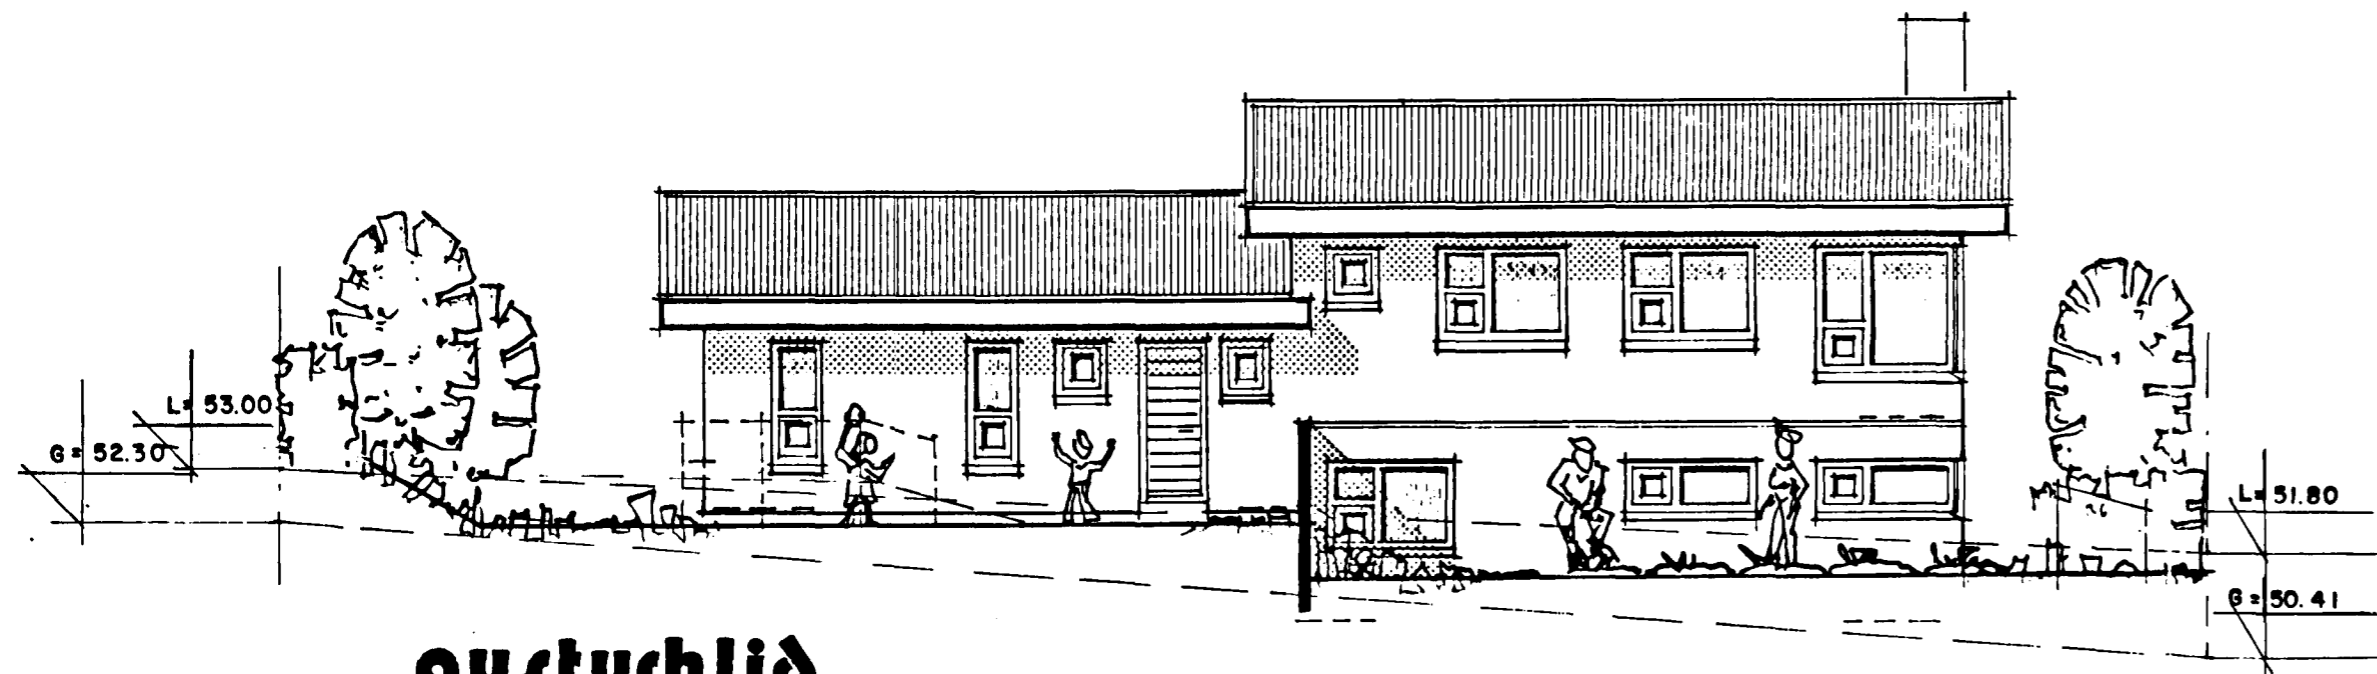

Samþykkt á fundi bygginga-
nefndar þ. 8/7 1992

BYGGINGAFULLTRÚINN
Í HAFNARFIRÐI

Sigríður Halldóttir

Ganga skal frá opnu
eideasóli í samræmi
við reglugerðir

vesturhlid

sudurhlid

tifftopdf - www.rubissoftware.com - Demo Version

nordurhlid

austurhlid

SIG. GÍSLASON ARKITEKT FAI

KLUKKUBERG 7 HAFNARFIRÐI
ÚTLIT MKV. 1:100
TEIKNAD. 1. MAÍ 1992 BRITT. JÚLÍ 1992

Sigríður Halldóttir
Sigríður Halldóttir