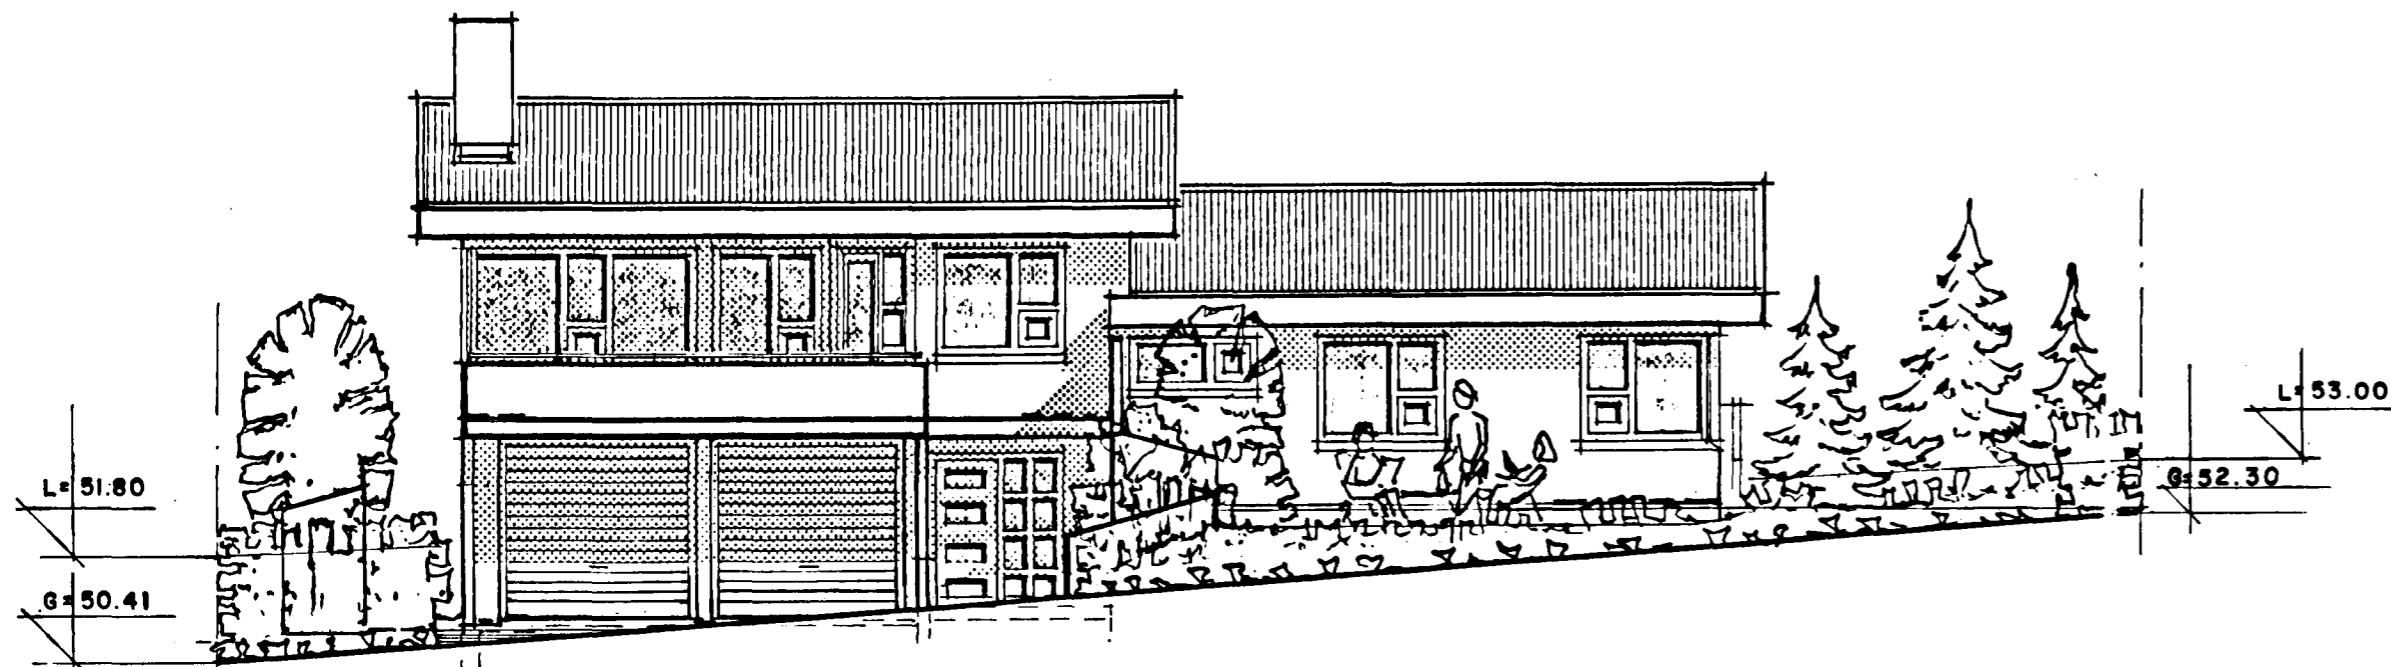

Samþykkt á fundi bygginga-
nefndar þ. 8/7 1992

BYGGINGAFULLTRÚINN
Í HAFNARFIRÐI

Sigríður Halldóttir

Ganga skal frá opnu
eideasóli í samræmi
við reglugerðir

vesturhlid

sudurhlid

tifftopdf - www.rubissoftware.com - Demo Version

nordurhlid

austurhlid

SIG. GÍSLASON ARKITEKT FAI

KLUKKUBERG 7 HAFNARFIRÐI
ÚTLIT MKV. 1:100
TEIKNAD. 1. MAÍ 1992 BRITT. JÚLÍ 1992

Sigríður Halldóttir
Sigríður Halldóttir