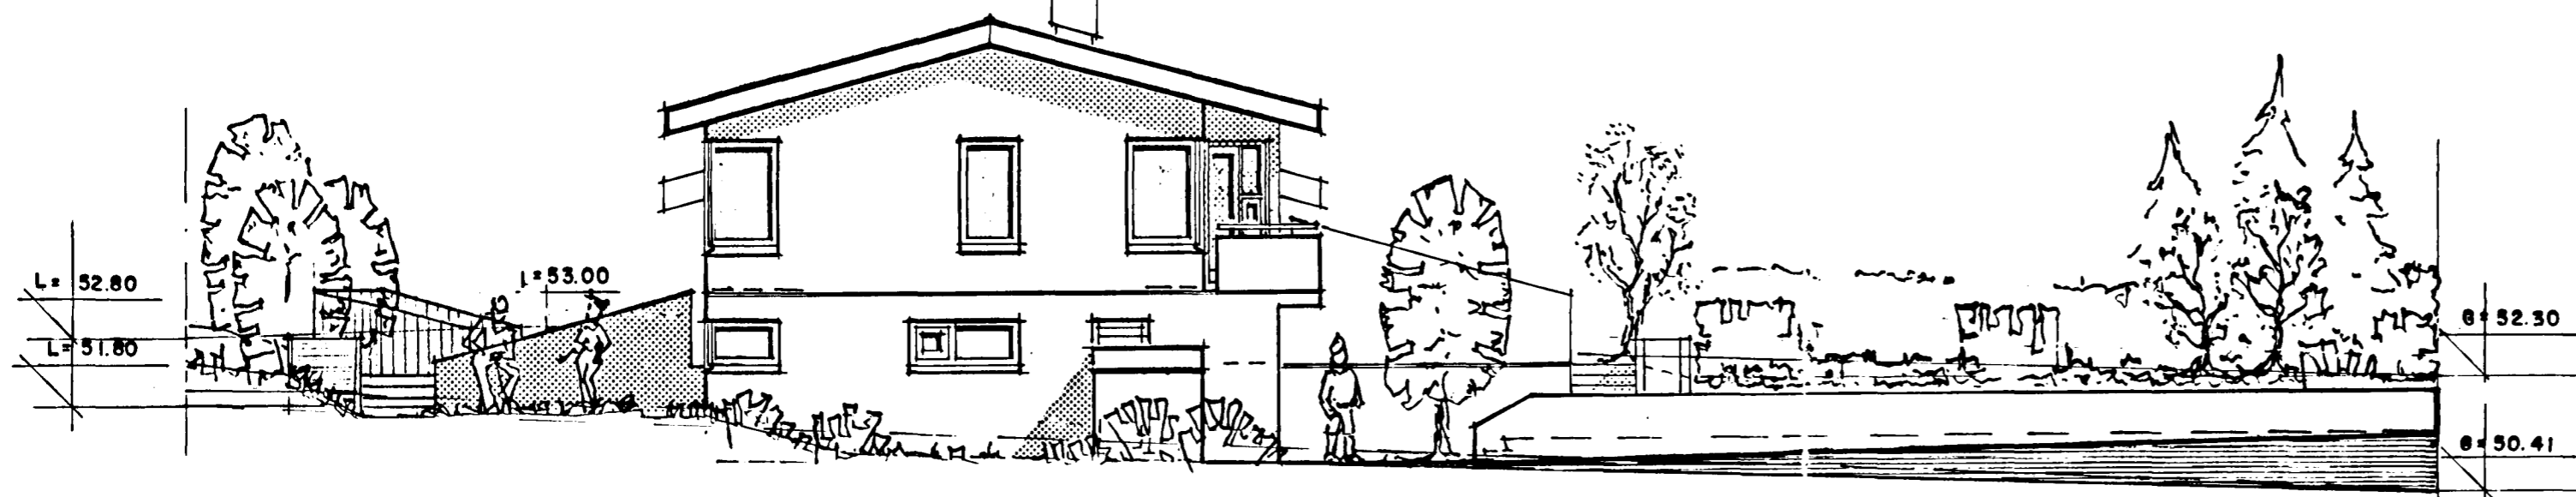

Samþykkt á fundi bygginga-
nefndar þ. 8/7 1992

BYGGINGAFULLTRÚINN
Í HAFNARFIRÐI

Sigríður Halldóttir

Ganga skal frá opnu
eideasóli í samræmi
við reglugerðir

vesturhlid

sudurhlid

tifftopdf - www.rubissoftware.com - Demo Version

nordurhlid

austurhlid

SIG. GÍSLASON ARKITEKT FAI

KLUKKUBERG 7 HAFNARFIRÐI
ÚTLIT MKV. 1:100
TEIKNAD. 1. MAÍ 1992 BRITT. JÚLÍ 1992

Sigríður Halldóttir
Sigríður Halldóttir