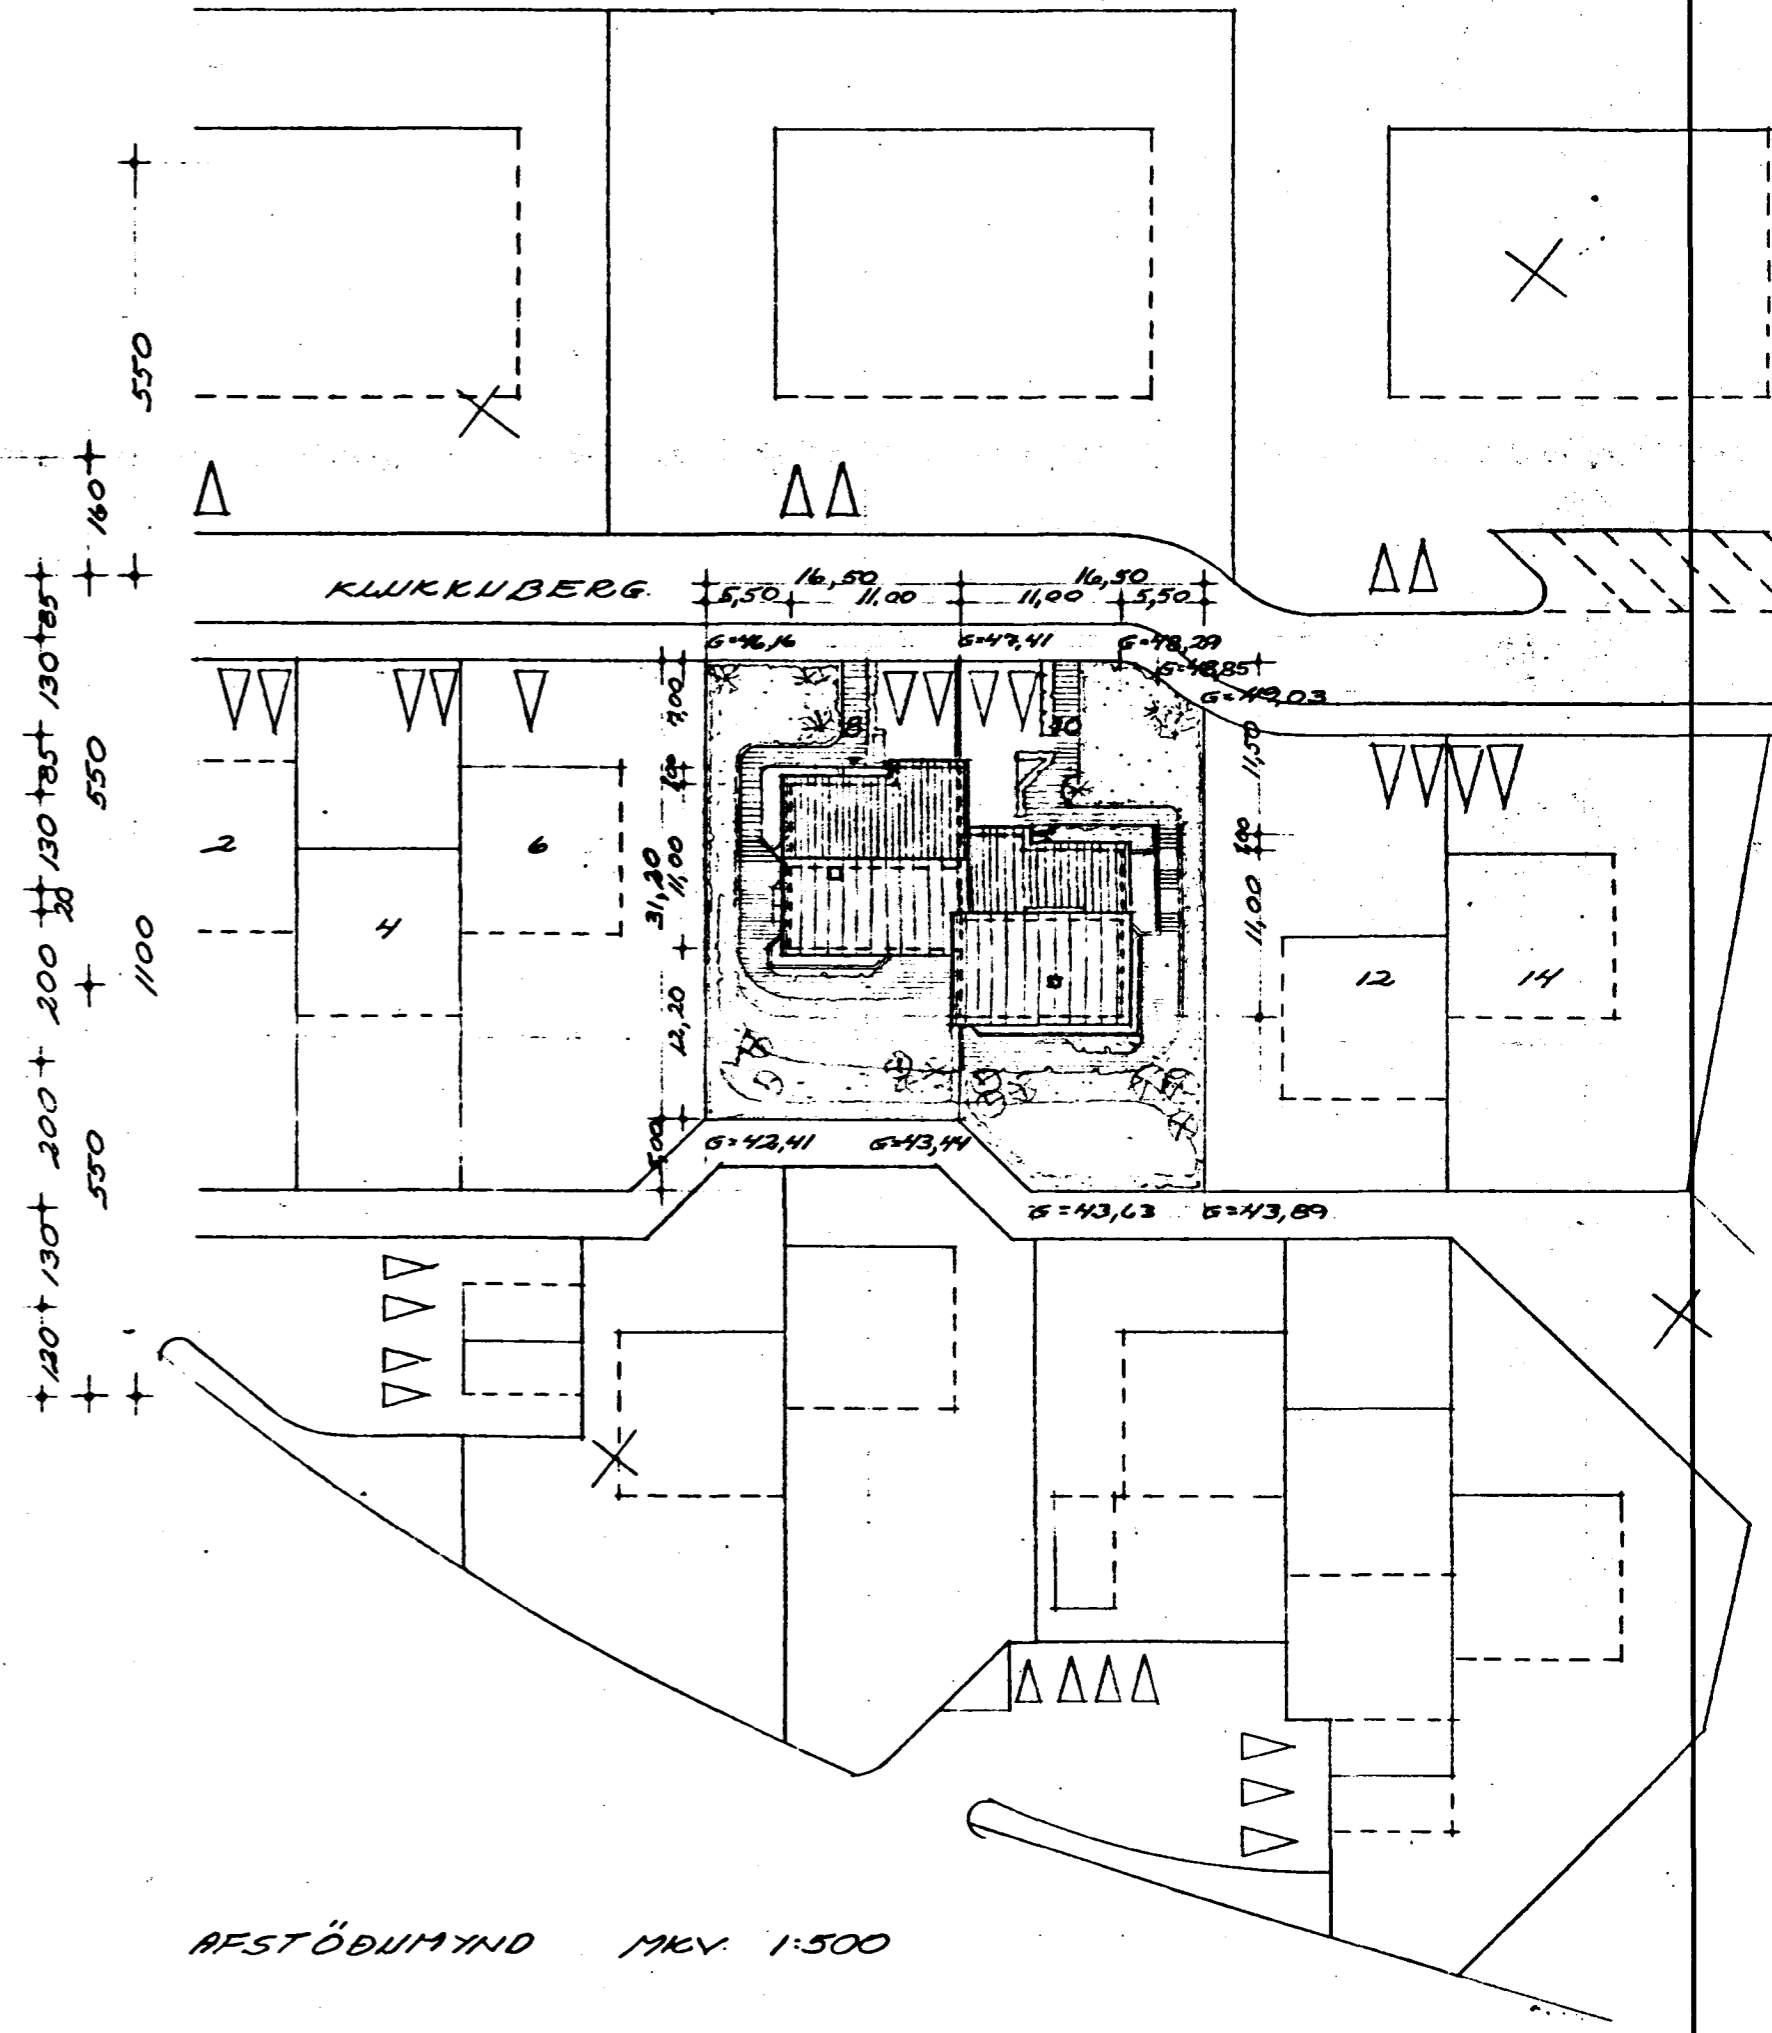

Samþykkt á fundi bygginga-  
nefndar þ. 27.7.1994

BYGGINGAFULLTRÚINN  
Í HAFNARFIRÐI

*[Signature]*

AFSTÖÐUMYND MKV. 1:500

Ⓐ Breytt í júlí '94. - eldhússgluggi á vesturgafli felldur niður.  
Sigr. Hallgrímsson Fst.