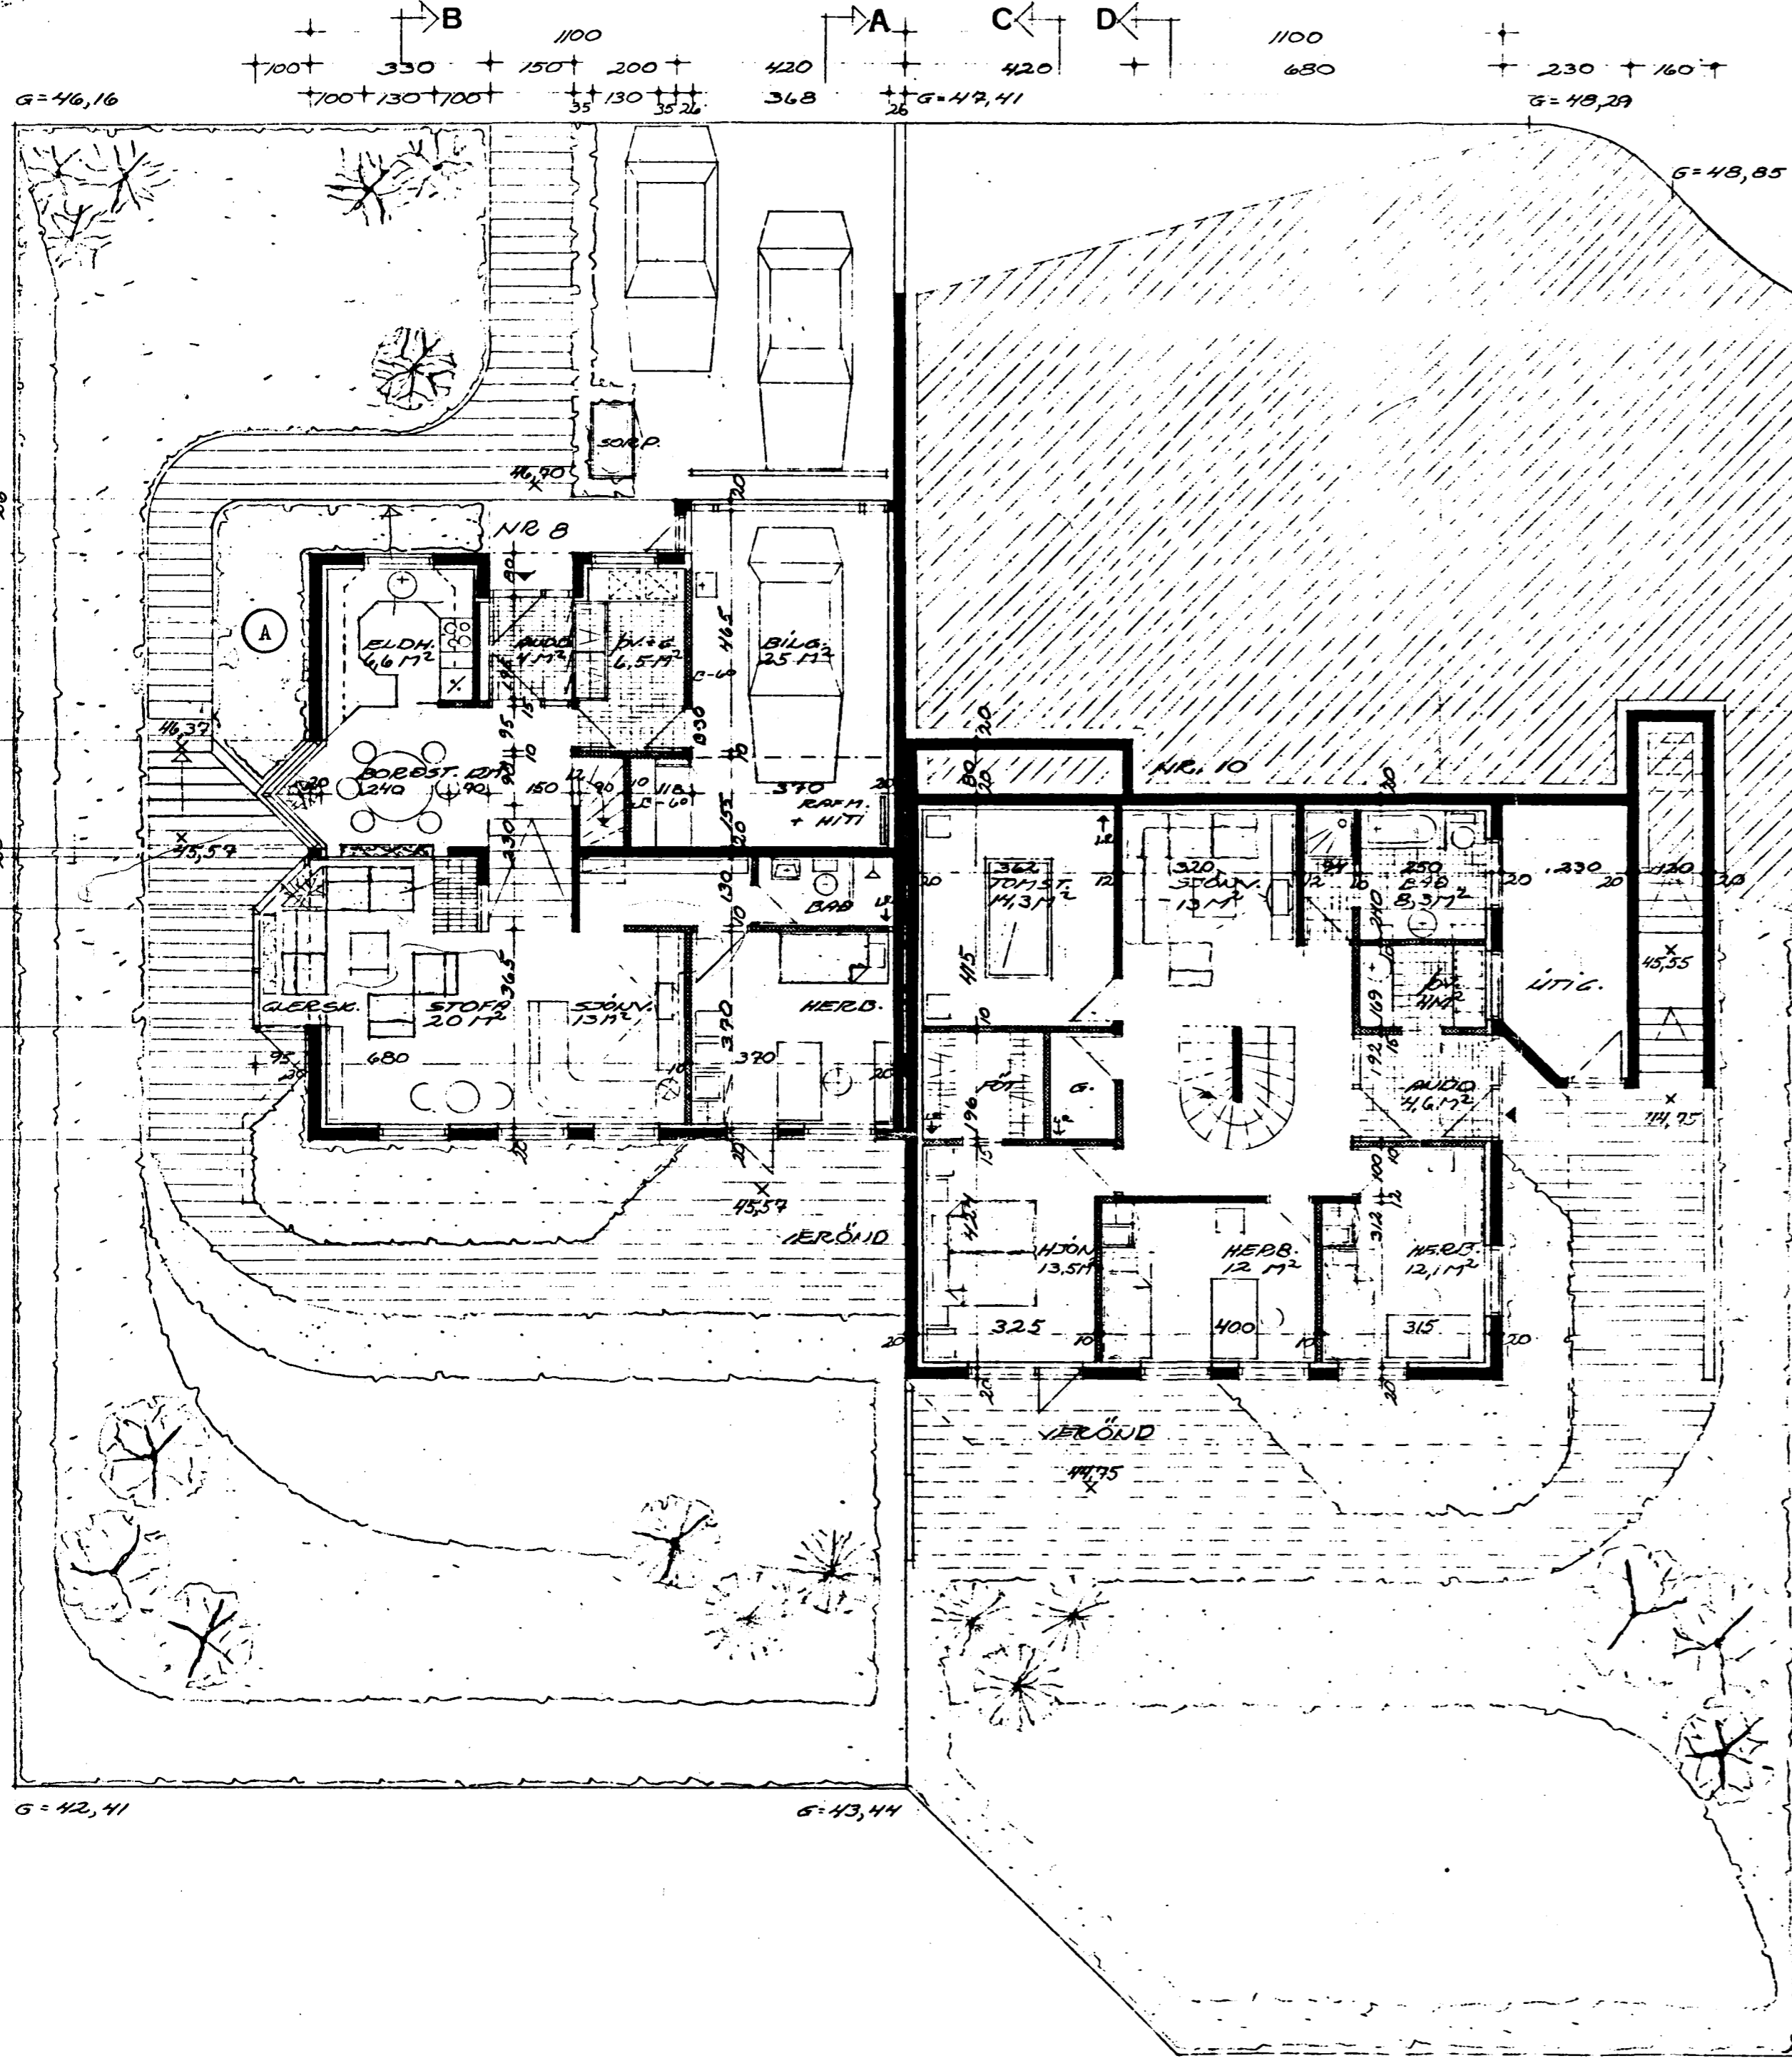

Samþykkt á fundi bygginga-  
nefndar þ. 27.7.1994

BYGGINGAFULLTRÚINN  
Í HAFNARFIRÐI

*[Signature]*

AFSTÖÐUMYND MKV. 1:500

Ⓐ Breytt í júlí '94. - eldhússgluggi á vesturgafli felldur niður.  
Sigr. Hallgrímsson Fst.