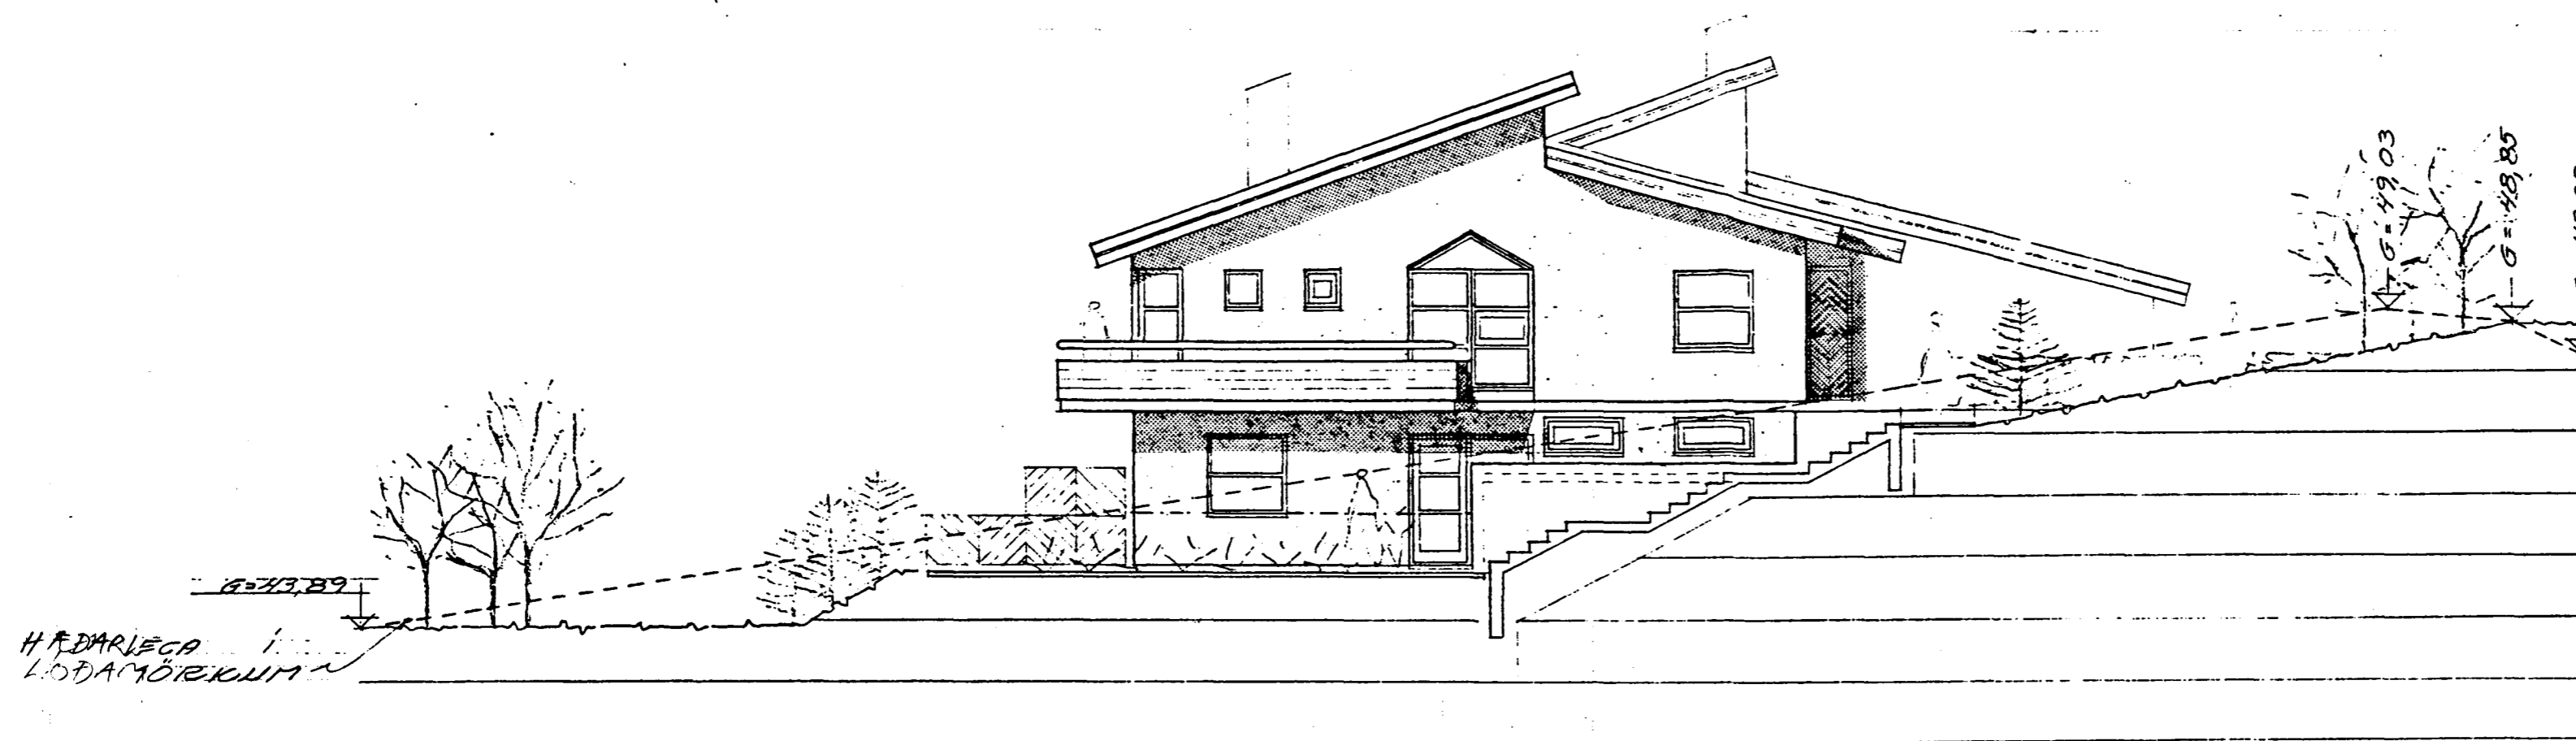

Samþykkt á fundi bygginga-  
nefndar þ. 27/7 1994

BYGGINGAFULLTRÚINN  
Í HAFNARFIRÐI

SUD - AUSTUR

NORD - VESTUR

(A) Breytt í júlí '94. - eldhússgluggi á norð-vesturgafli fellður niður.

Sig. Halldómsen FAI

KLUKKUBERG 8-10

GRUNNMYND EFTIR HEFAR  
INGI GUNNAR ÞÓRÐARSON BYGGINGAFR. BFI  
ETIABAKKA 13, RVK SÍMI 733 23  
2001 G. Þórhildur

NR.

SKV. 1:100  
D JAN 1990