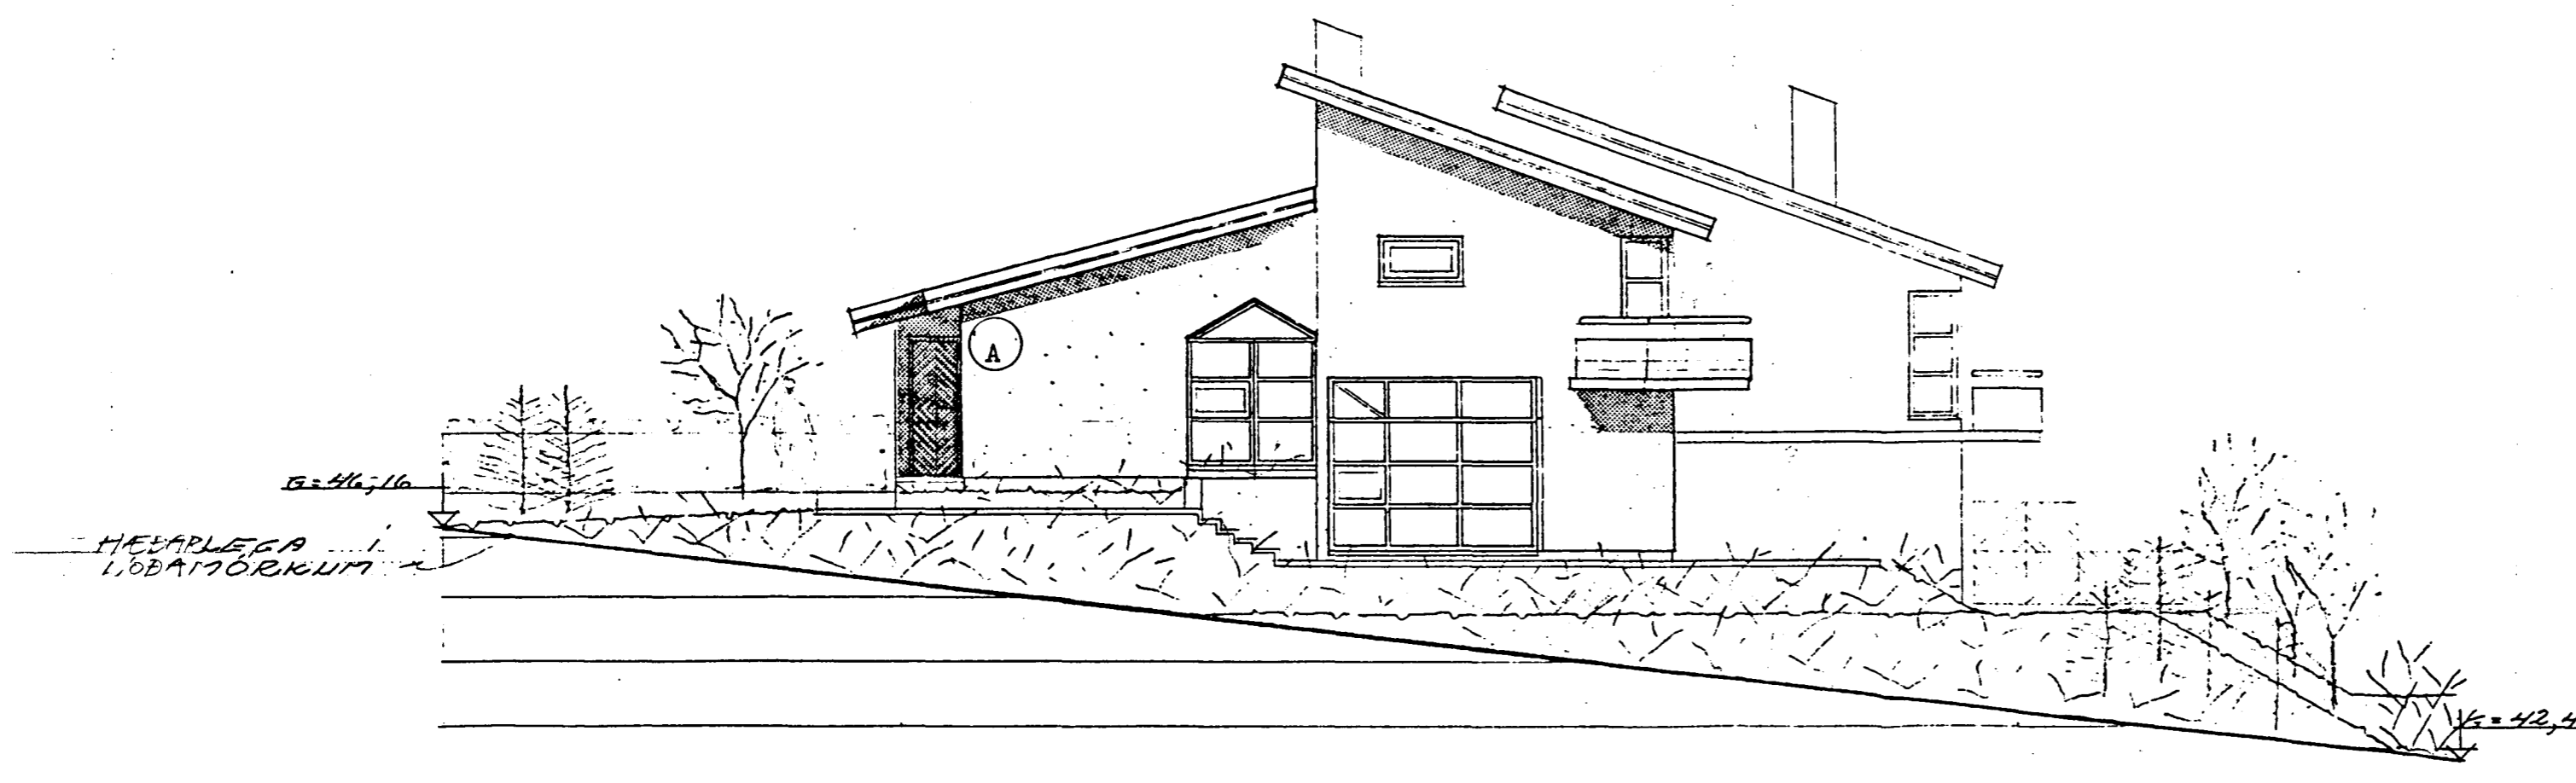

Samþykkt á fundi bygginga-  
nefndar þ. 27/7 1994

BYGGINGAFULLTRÚINN  
Í HAFNARFIRÐI

SUD - AUSTUR

NORD - VESTUR

(A) Breytt í júlí '94. - eldhússgluggi á norð-vesturgafli fellður niður.

Sig. Halldómsen FAI

KLUKKUBERG 8-10

GRUNNMYND EFTIR HEFAR  
INGI GUNNAR ÞÓRÐARSON BYGGINGAFR. BFI  
ETIABAKKA 13, RVK SÍMI 733 23  
2001 G. Þórhildur

NR.

SKV. 1:100  
D JAN 1990