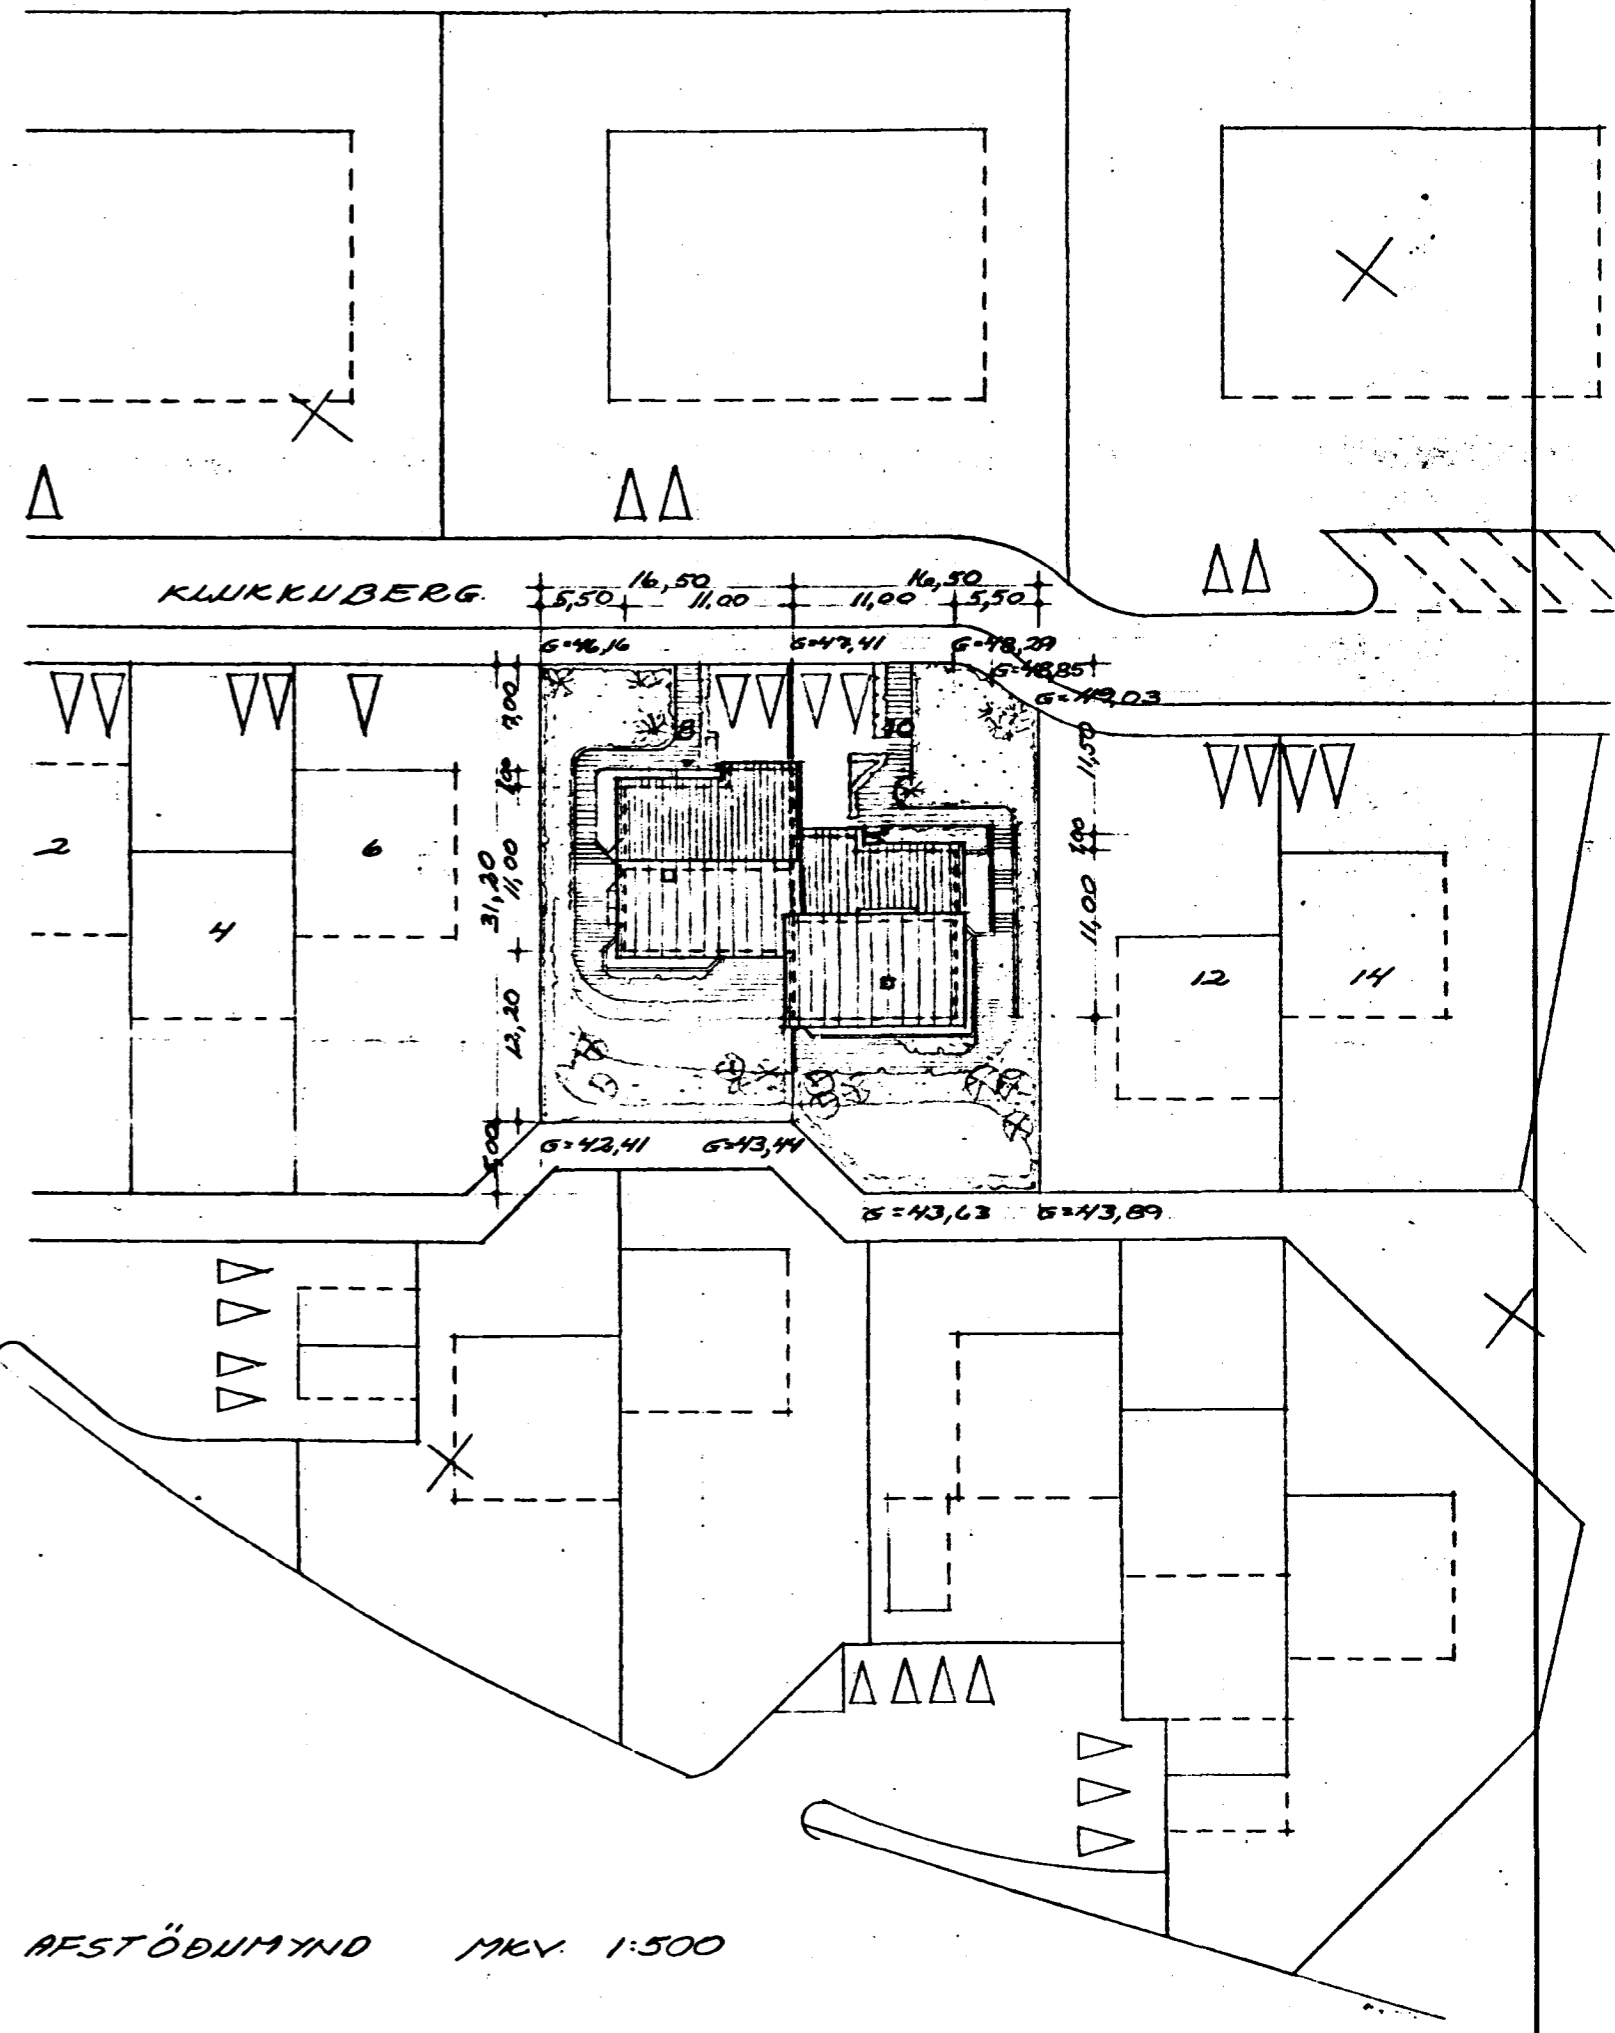

Samþykkt á fundi bygginga-  
nefndar þ. 27. 7. 1994

BYGGINGAFULLTRÚINN  
[ HAFNARFIRD]

*Glussabr. eldh.*

AFSTÖÐUMYND MKV. 1:500

Ⓐ Breytt í júlí '94. - eldhússluggi á vesturgafli felldur niður.  
*Sig. Hólgunnsson FAI.*