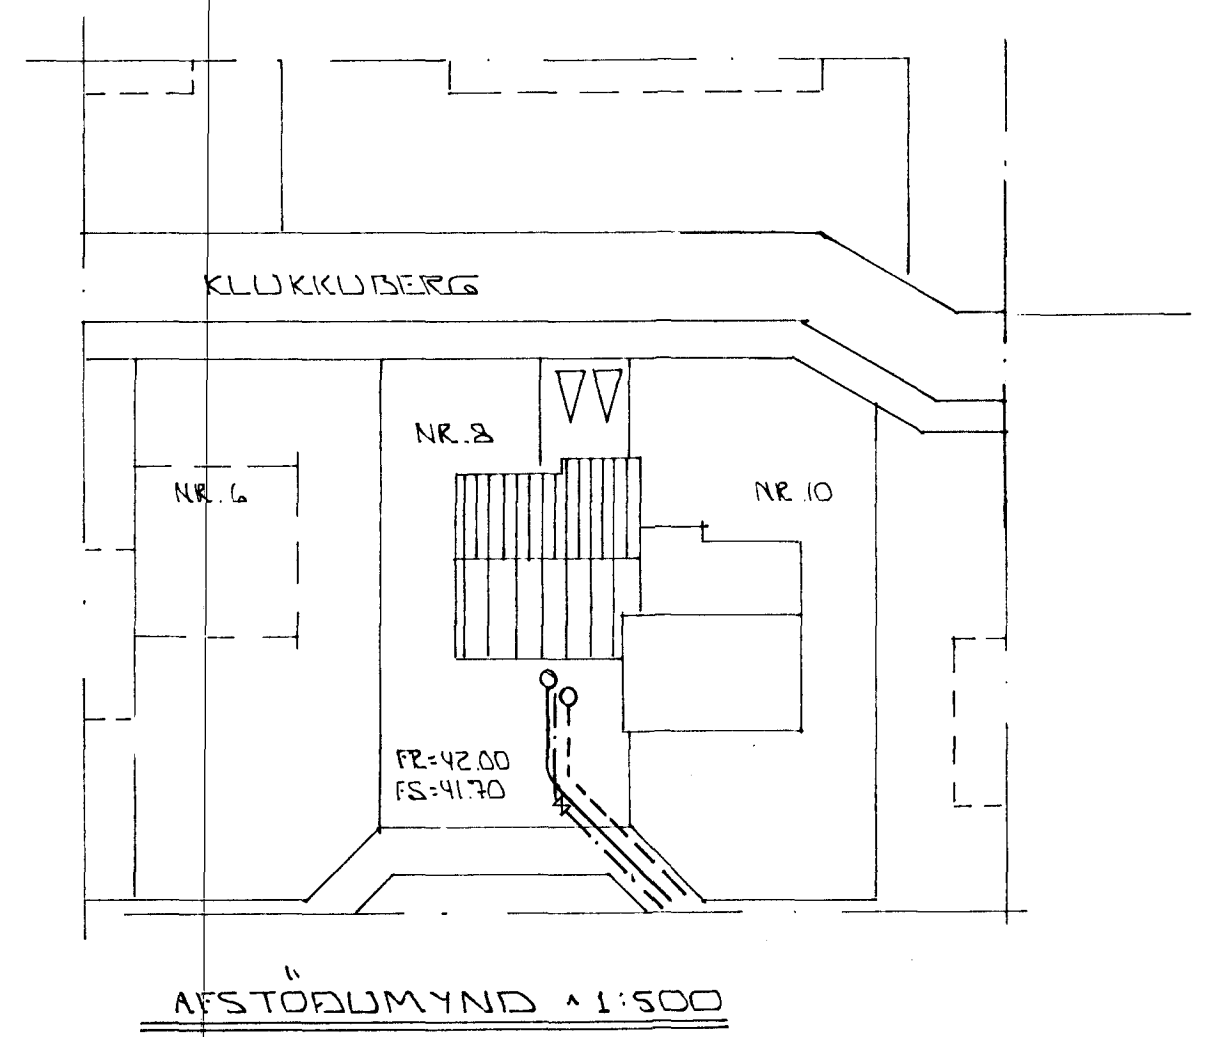

GRUNNMYND $\sim 1:50$

SKÝRINGAR:
 ALMENNAR SKÝRINGAR SJÁ ÍSL. NR. 2-01

BR.NR.	DAGS	EÐLI BREYTINGAR	SIGN.
			DAGS MAI '90
KLUKKUBERG & HAFNARFIREÐI			HANNAÐ
GRUNNMYND GRUNNLAGNA,			TEIKNAD
MELIKV. 1:50			VERK NR. 9003
SIGURÐUR ÞORLEIFSSON TEKNIFRÆÐINGUR F.T.F.I.			BLAD NR. 2-02
STRANDGÖTU 11 HAFNARFIREÐI SÍMI 54751			