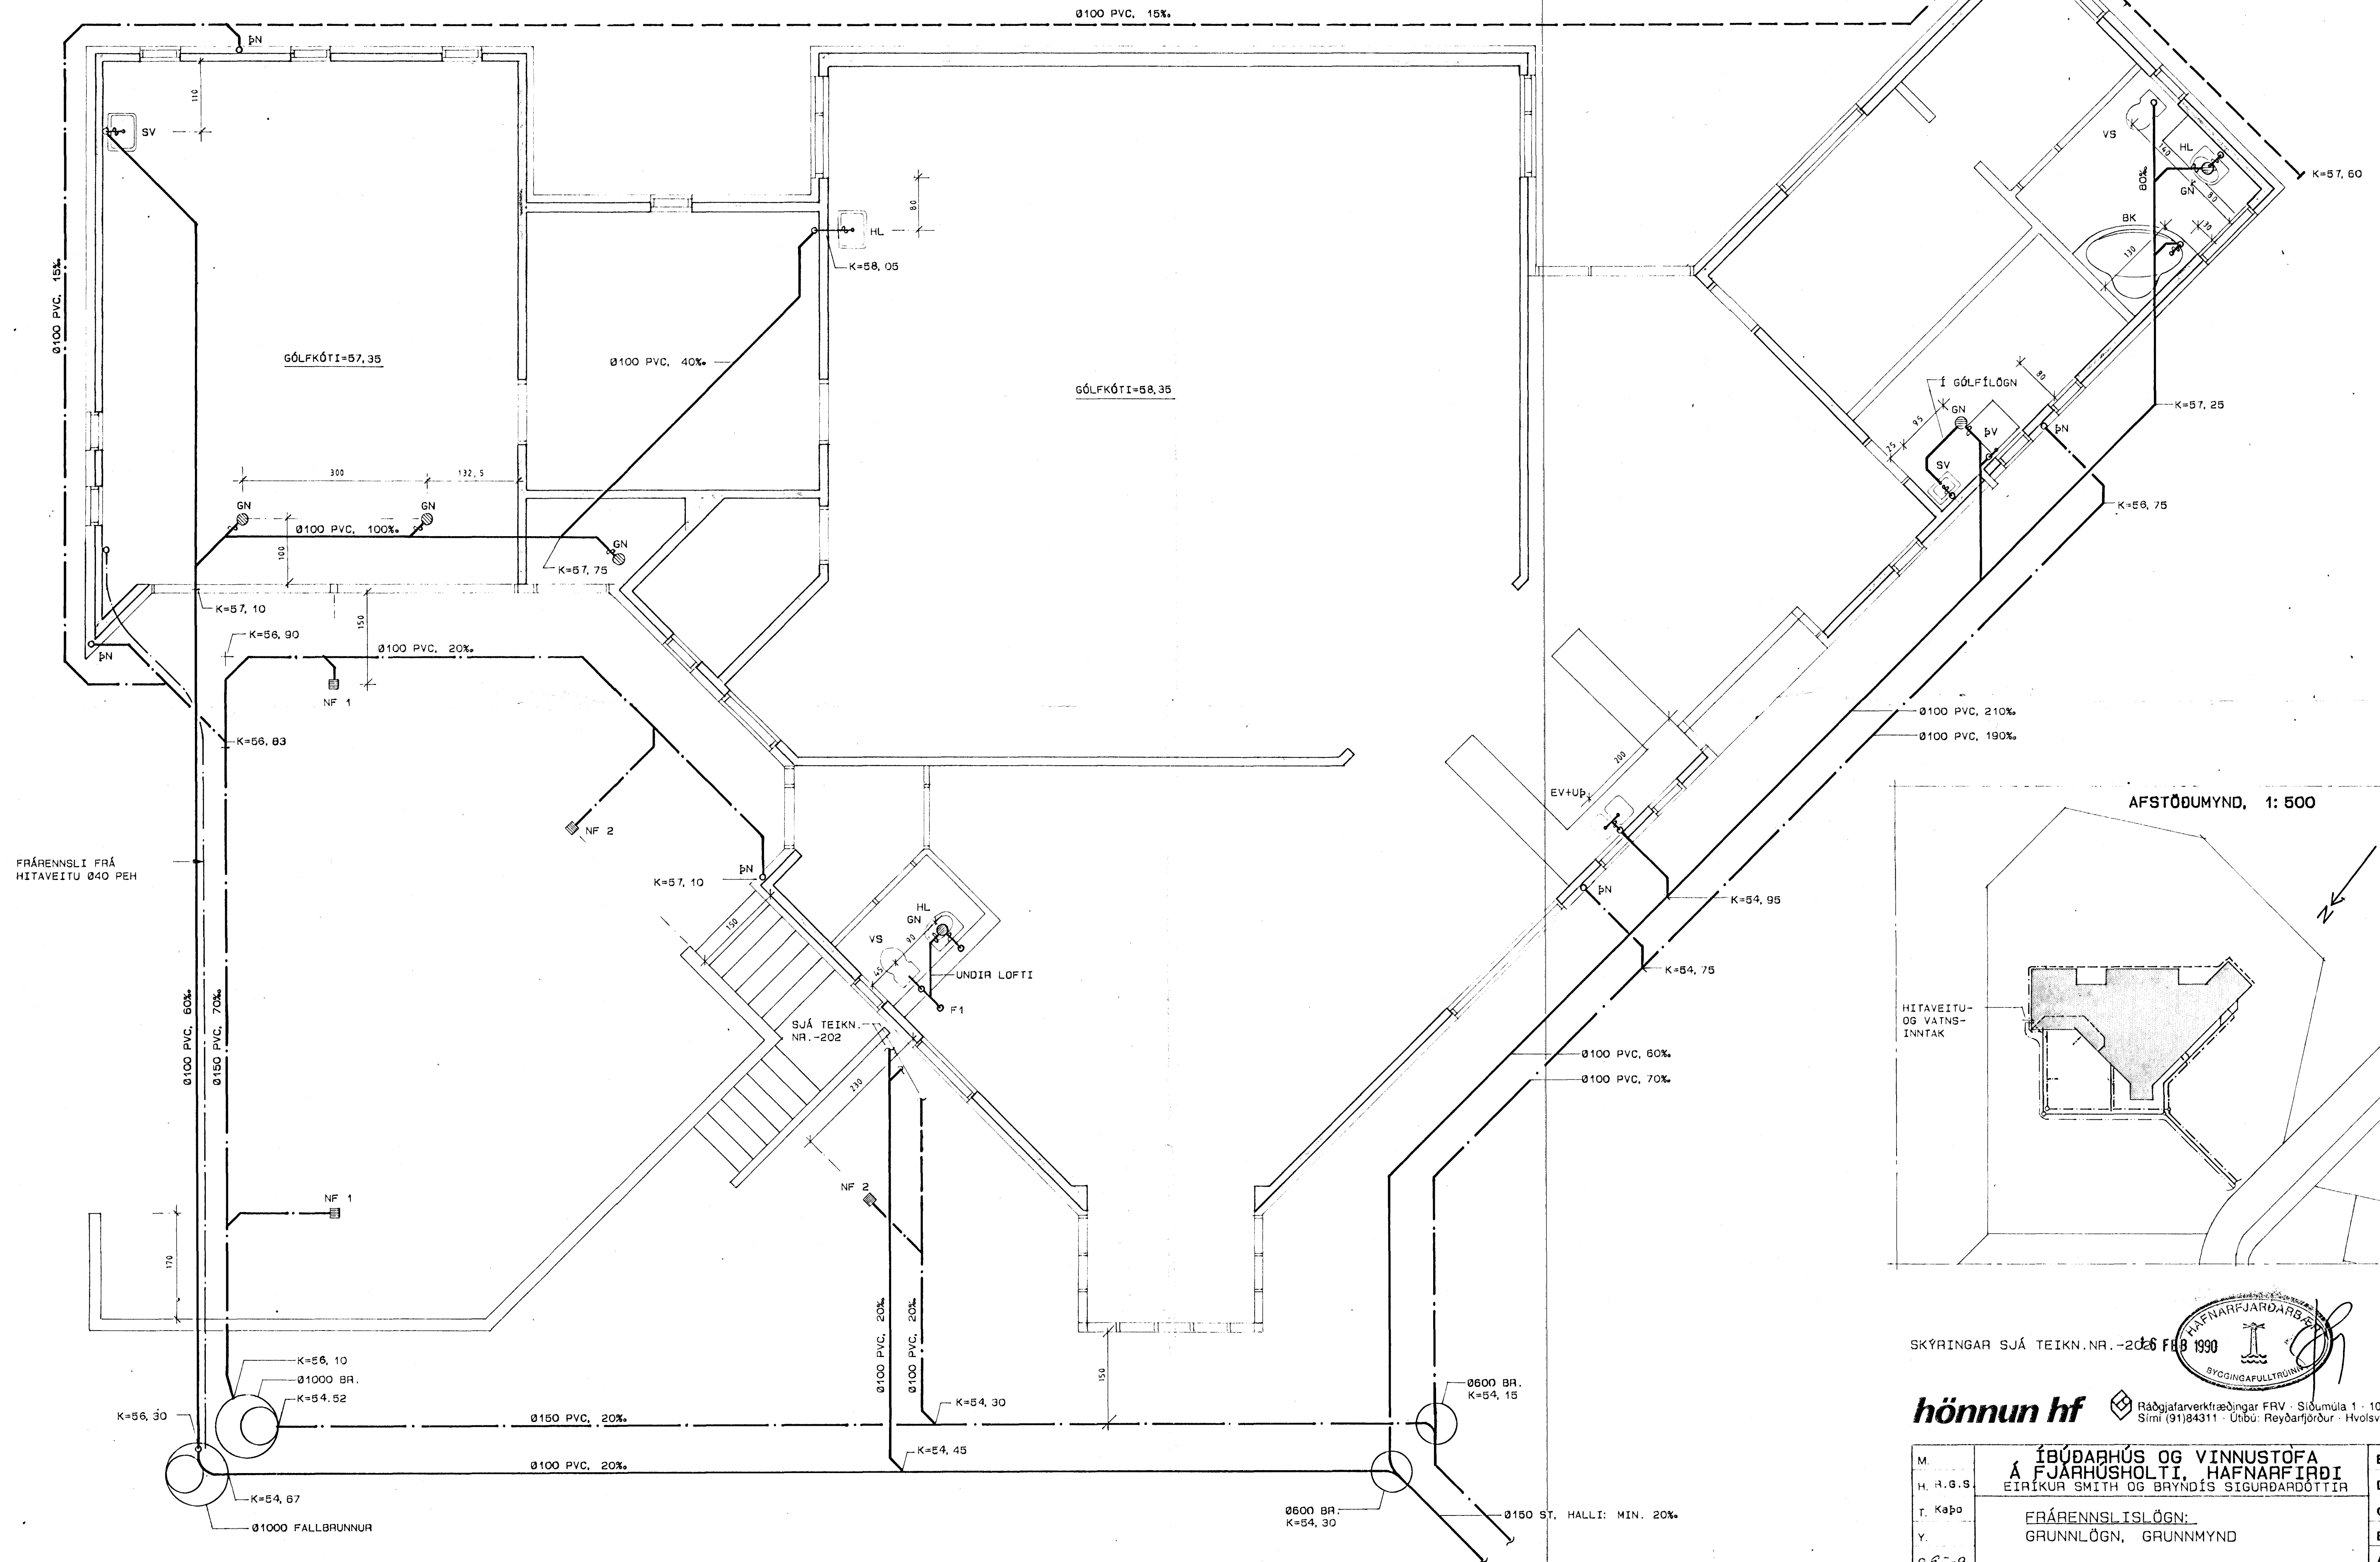

GRUNNMYND, 1: 50

SKÝRINGAR SJÁ TEIKN. NR. -2026 FEB 1990

hönnun hf Ráðgjafarverkefningar FRV · Síðumúla 1 · 108 Reykjavík
Sími (91)84311 · Útbú: Reyðarfjörður · Hvolsvöllur

M.	ÍBÚÐARHÚS OG VINNUSTOFA Á FJÁRHUSHOLTI, HAFNARFIRDI EIRÍKUR SMITH OG BRYNDÍS SIGURDARDÓTTIR FRÁRENNSLI SLÖGN: GRUNNLÖGN, GRUNNMYND	E
H. R. G. S.		D
T. Kaþo		C
Y.		B
G. 93-9		A DES'99 ENJ
89311-201		MKV 1: 50