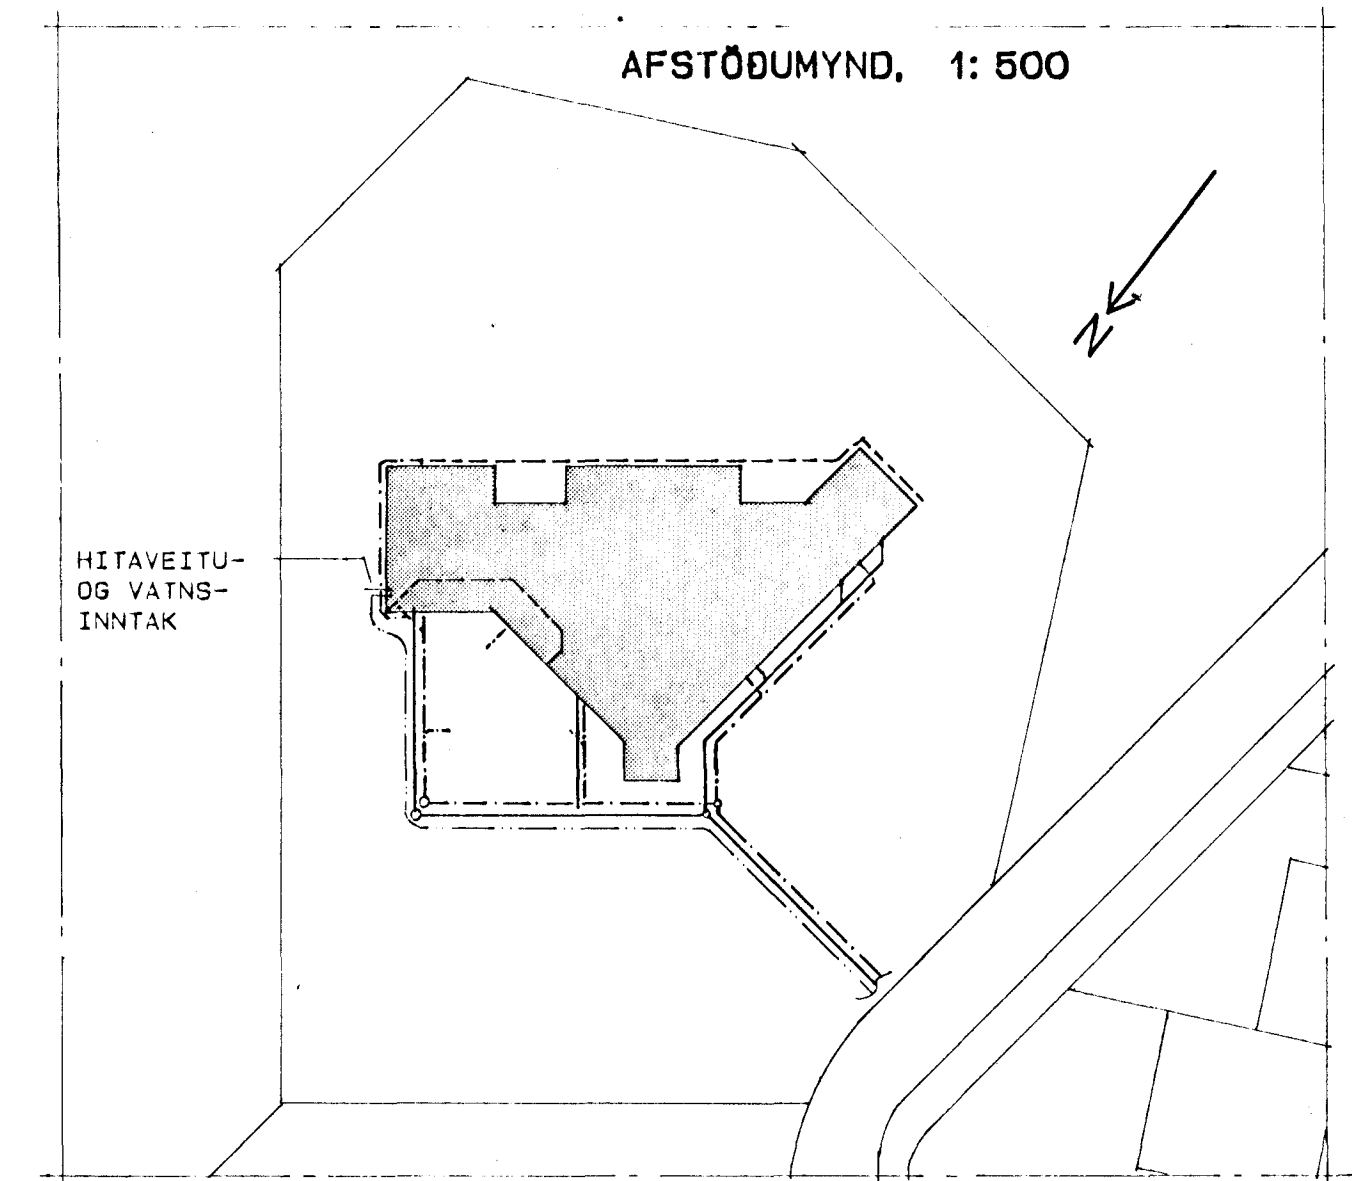

GRUNNMYND, 1: 50

SKÝRINGAR SJÁ TEIKN. NR. -2026 FEB 1990

hönnun hf Ráðgjafarverkefningar FRV · Síðumúla 1 · 108 Reykjavík
Sími (91)84311 · Útbú: Reyðarfjörður · Hvolsvöllur

M.	ÍBÚÐARHÚS OG VINNUSTOFA Á FJÁRHUSHOLTI, HAFNARFIRDI EIRÍKUR SMITH OG BRYNDÍS SIGURDARDÓTTIR FRÁRENNSLI SLÖGN: GRUNNLÖGN, GRUNNMYND	E
H. R. G. S.		D
T. Kaþo		C
Y.		B
G. 93-9		A DES'99 ENJ
89311-201		MKV 1: 50