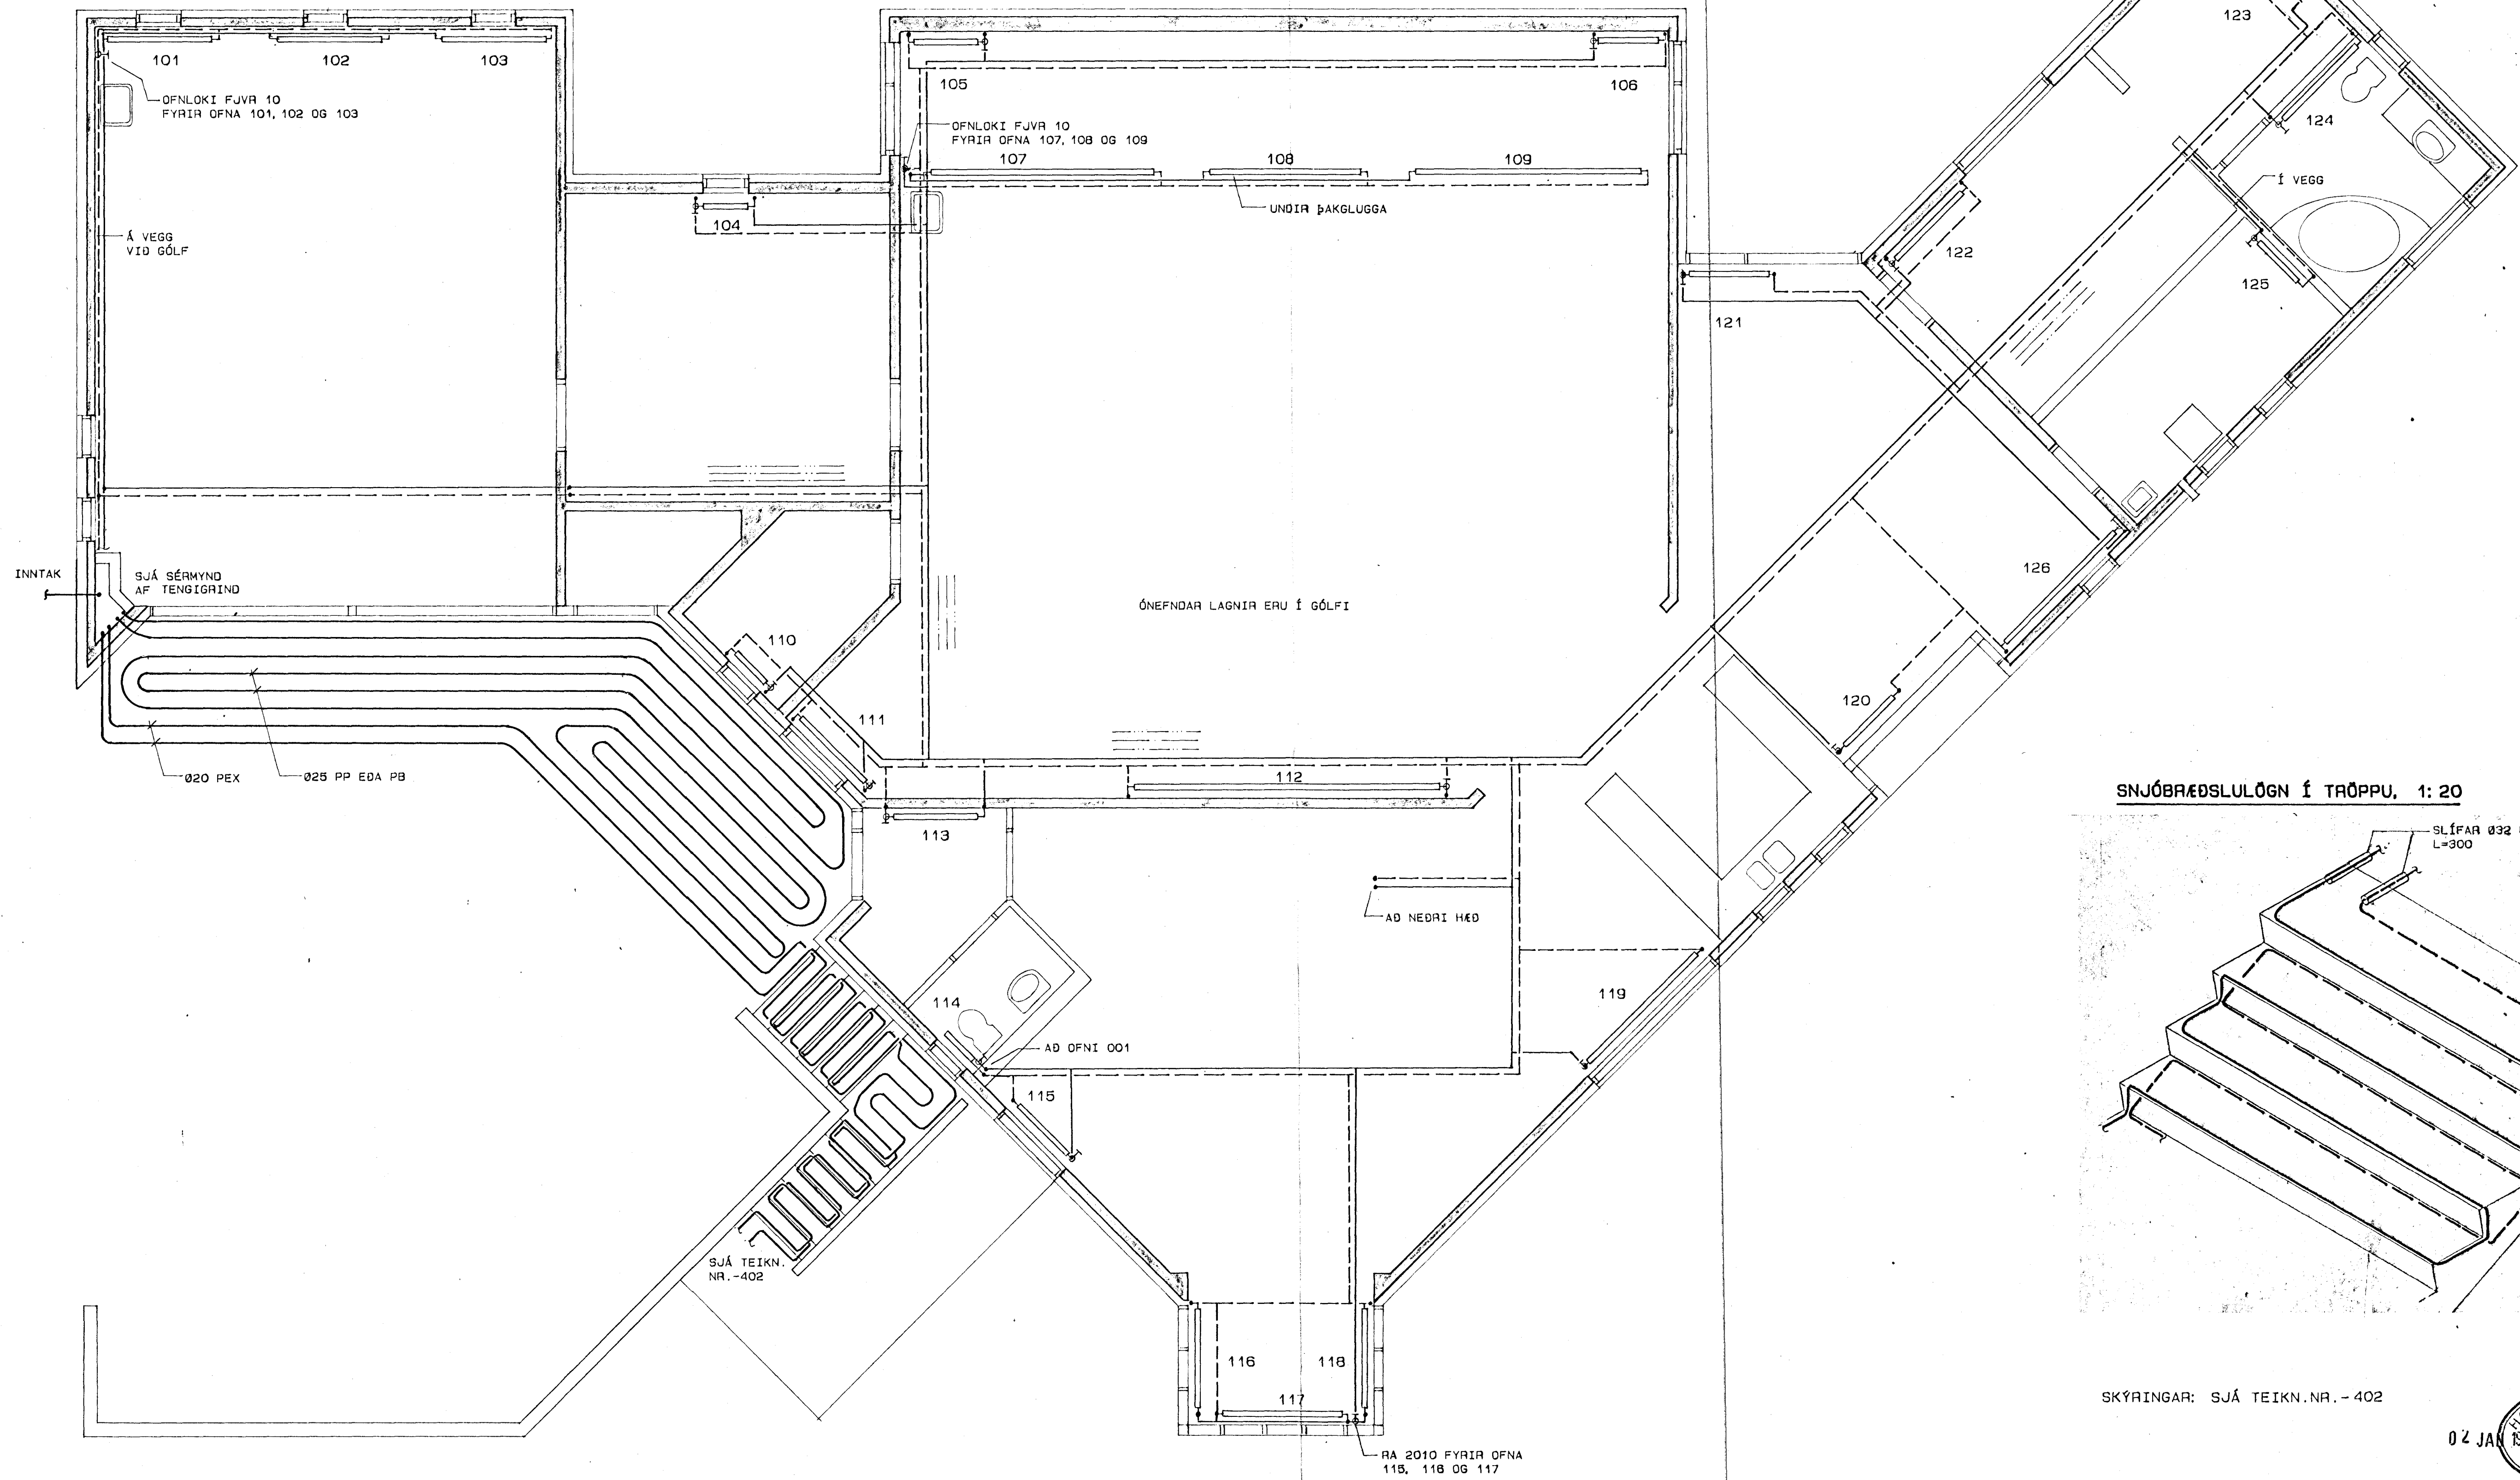

GRUNNMYND, 1: 50

SNJÓBRÆÐSLULÖGN Í TRÖPPU, 1: 20

SKÝRINGAR: SJÁ TEIKN. NR. - 402

02 JAN 1990

**hönnun hf** Ráðgjafaverkefndingar FRV - Síðumúla 1 - 108 Reykjavík  
Sími (91)84311 - Útbú: Reyðarfjörður - Hvolsvöllur