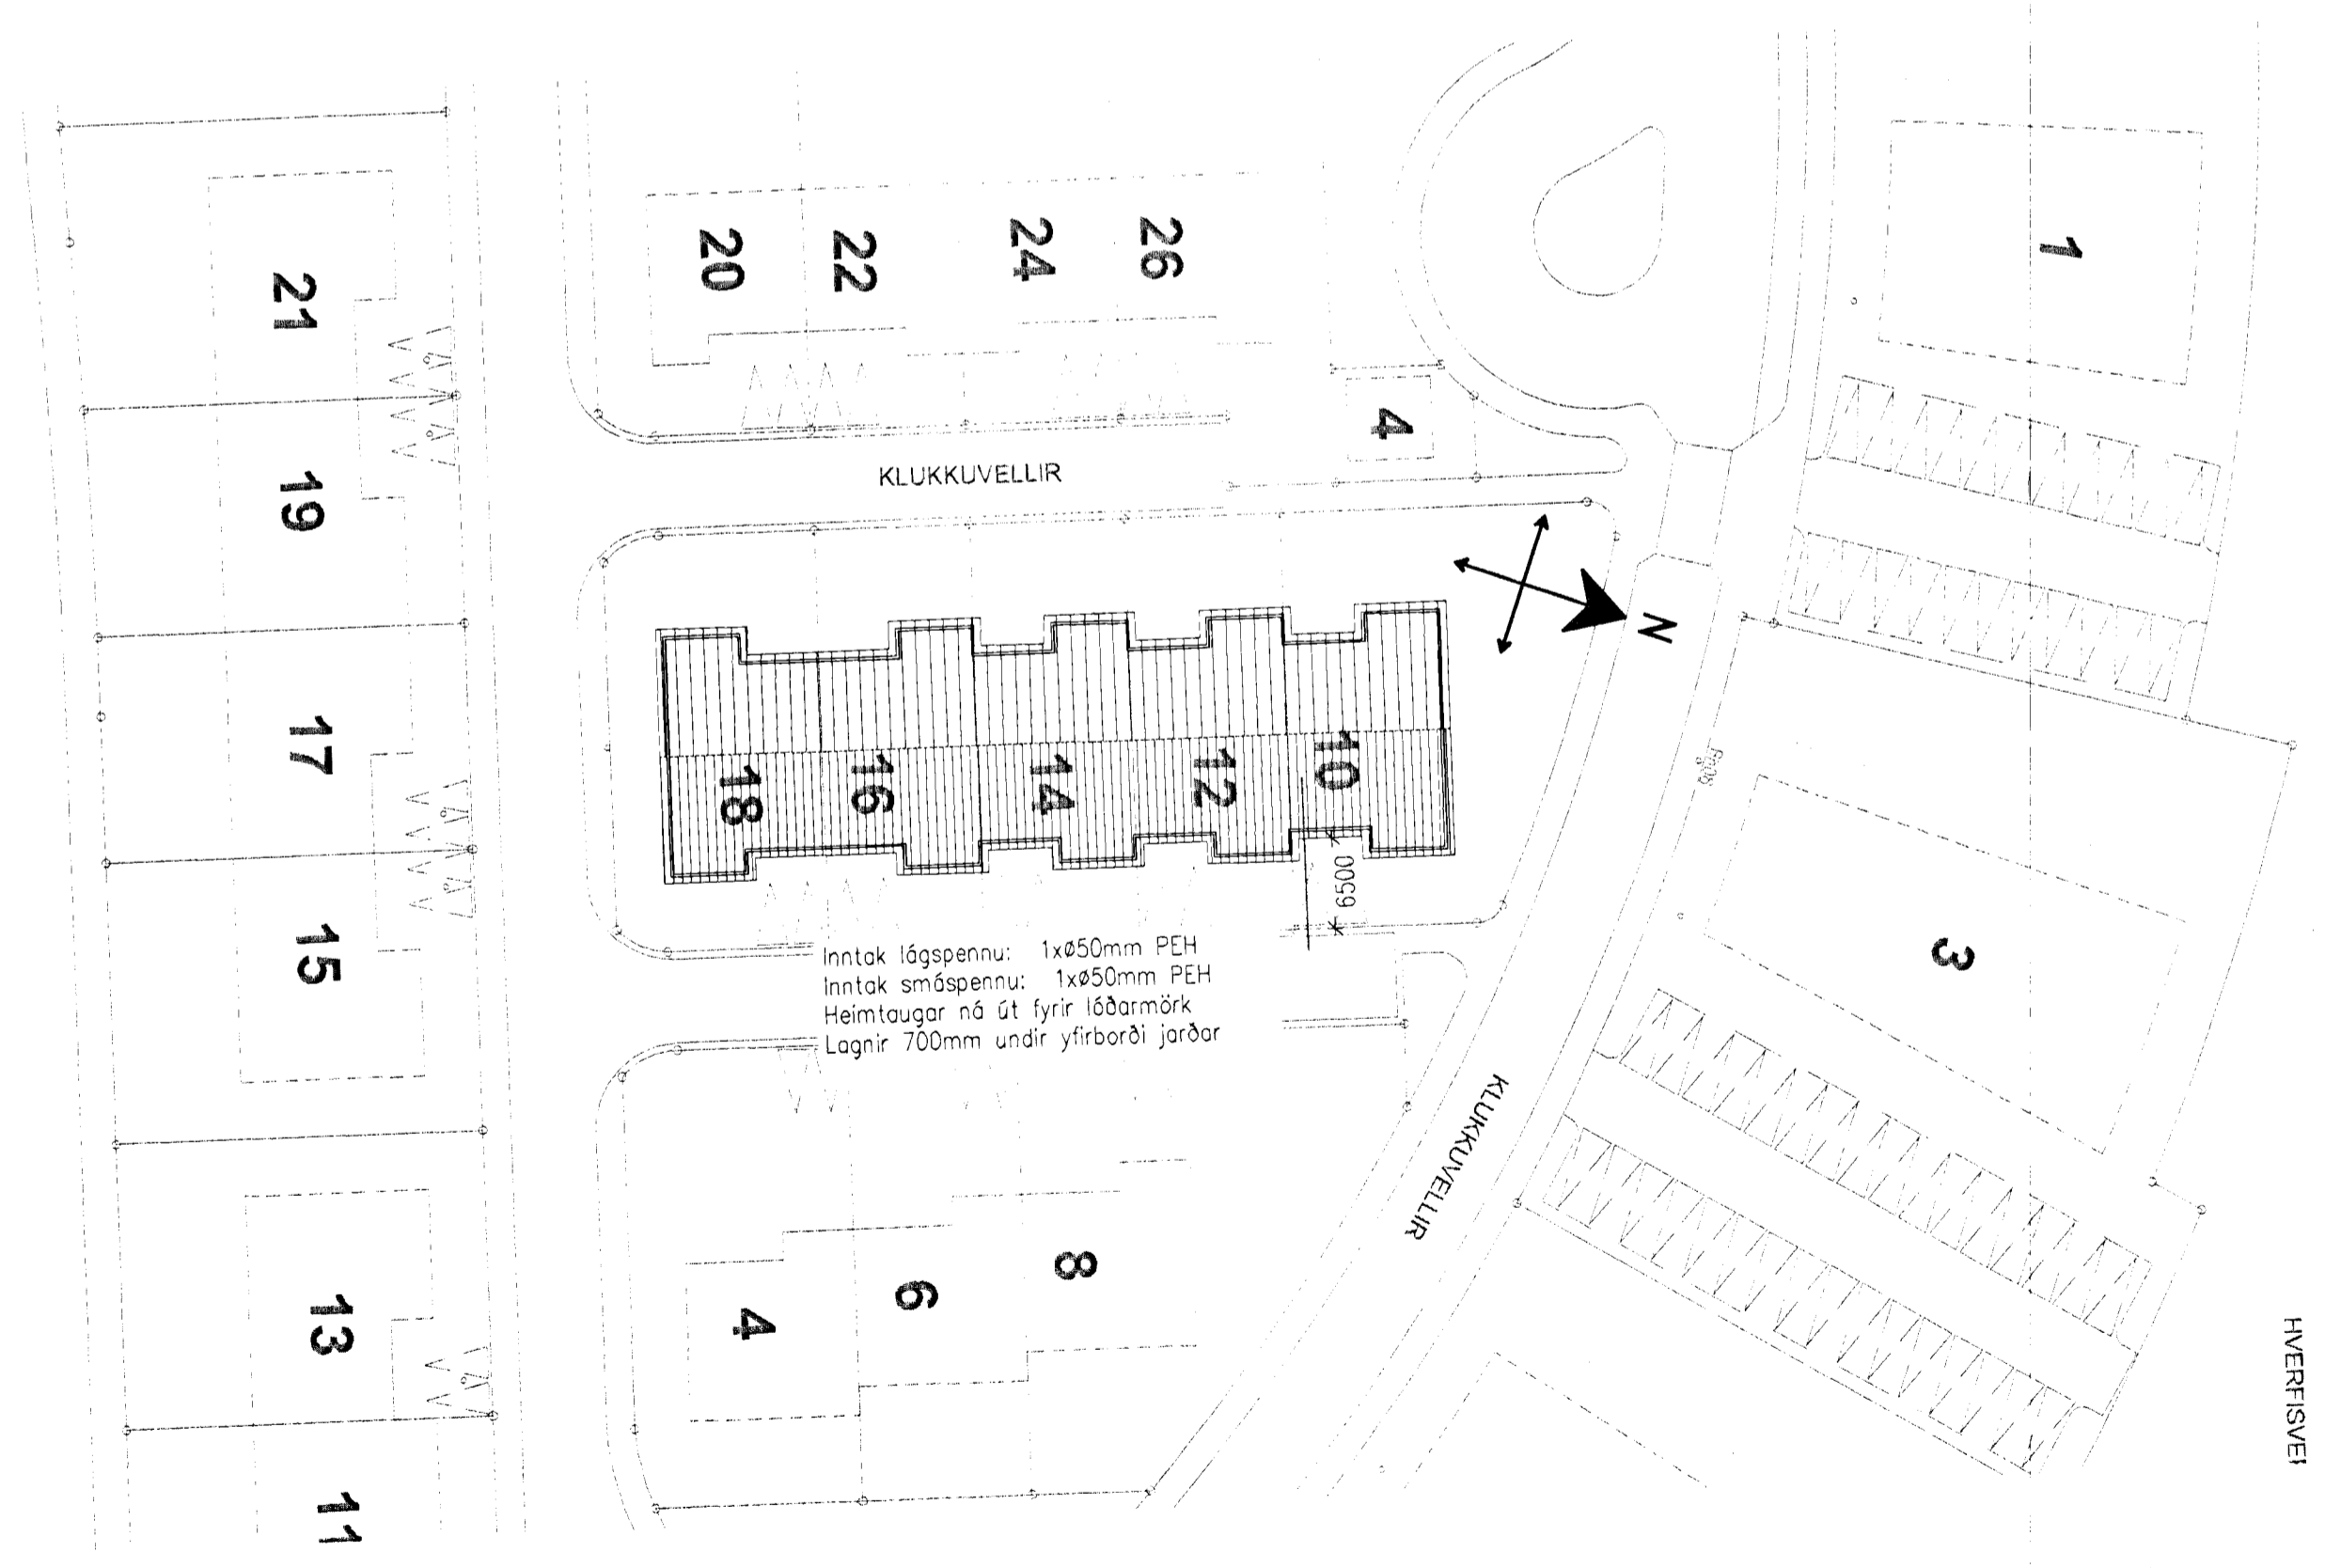

Magnús B. Þórðarson
Magnús B. Þórðarson KT:030879-4149

Samskipti i.h. verkefnisins eru:

Undirritað samþingingardráttur

Sökkulskaut, 1:50

Snið A-A, 1:50

Afstöðumynd, 1:500