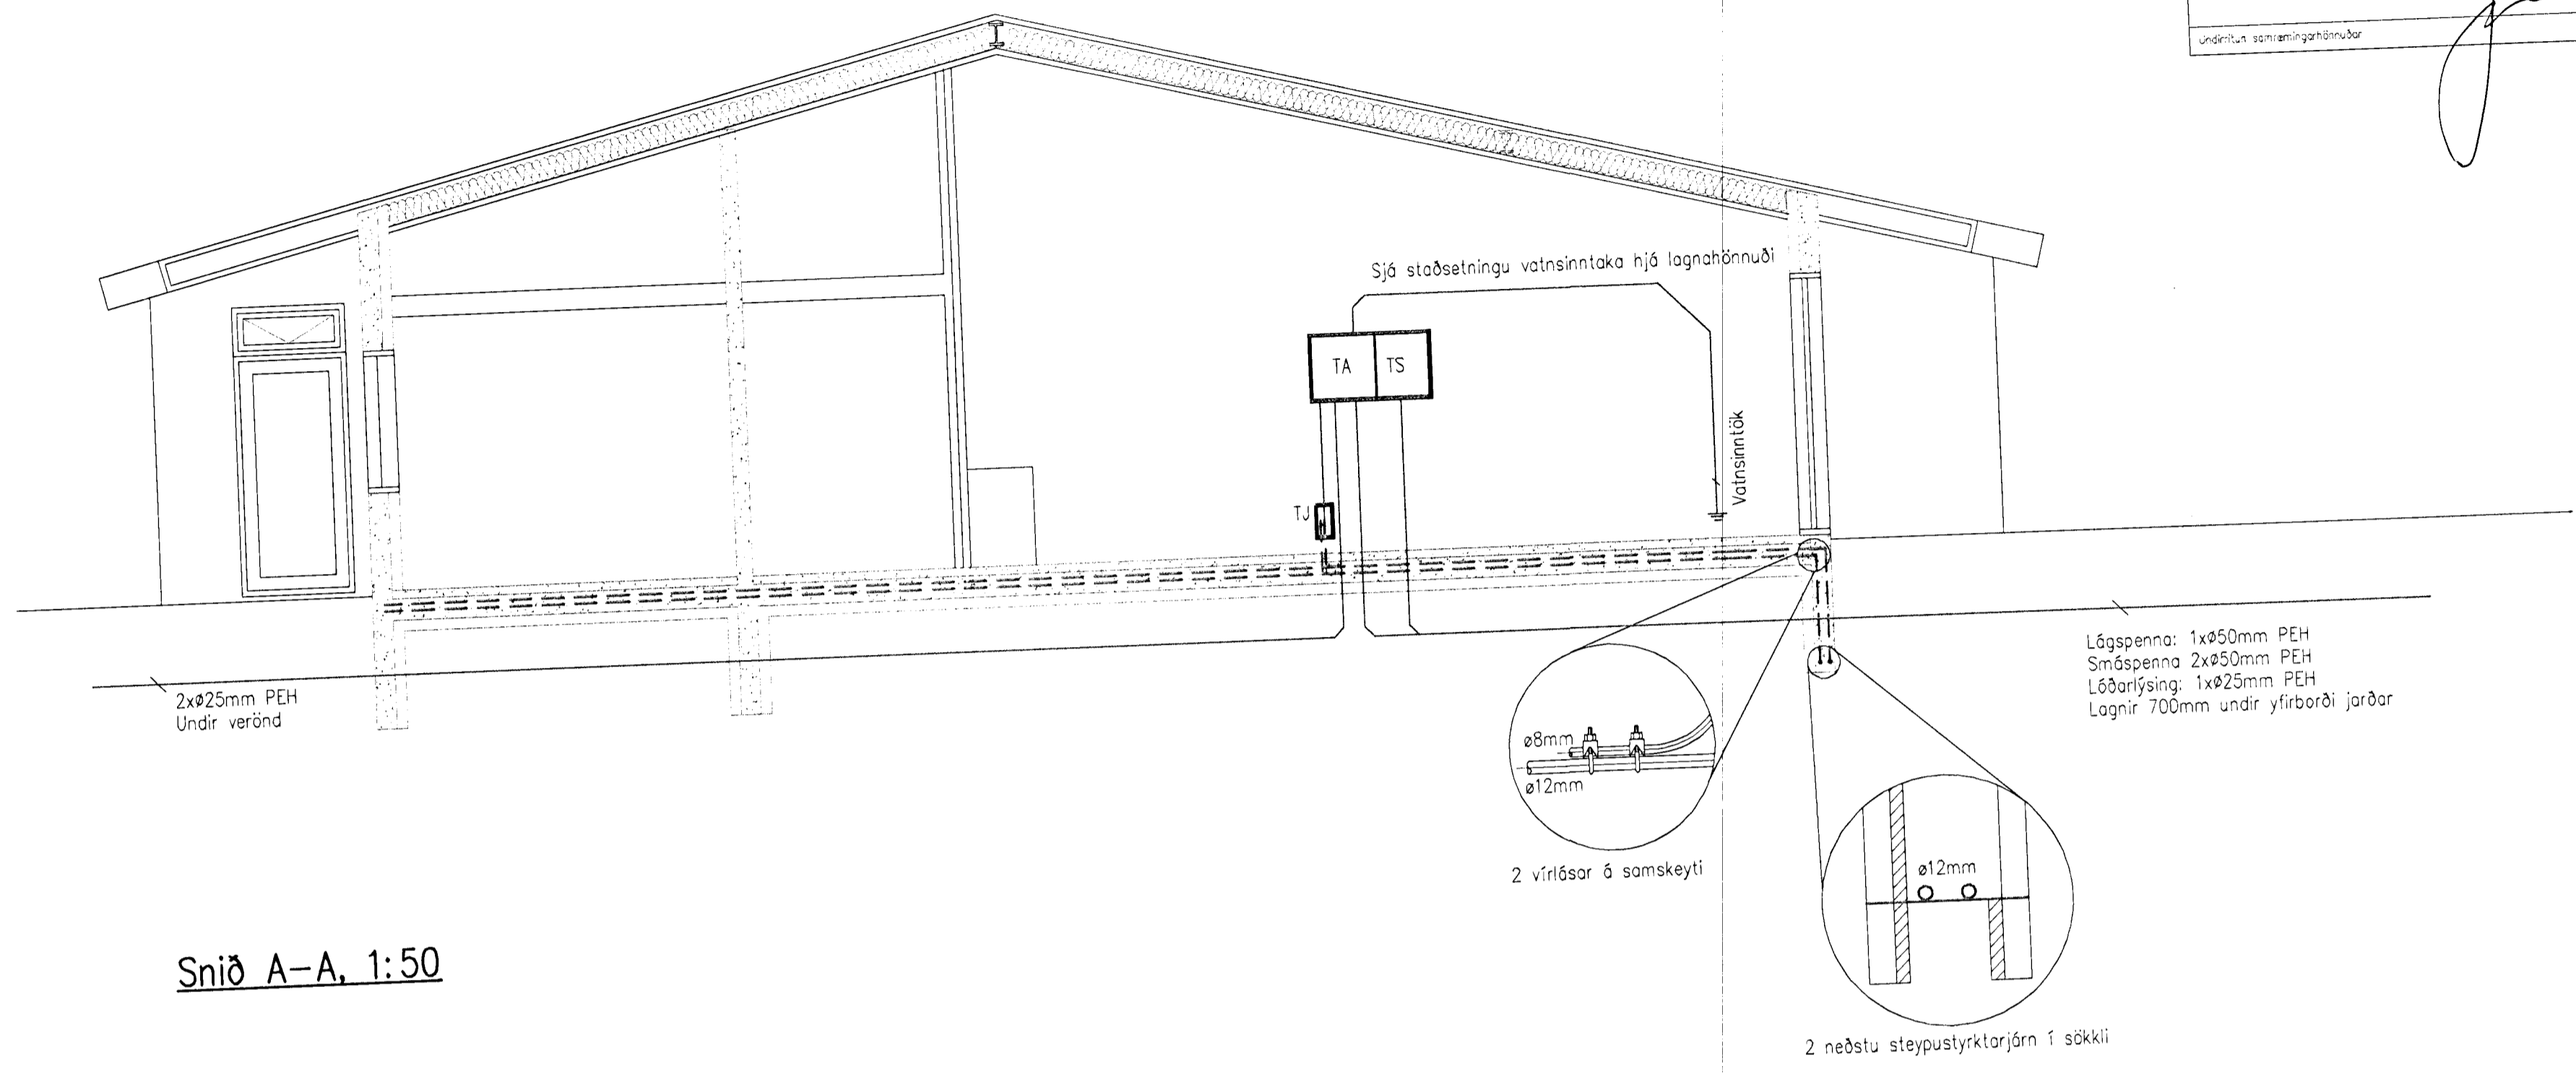

Magnús B. Þórðarson
Magnús B. Þórðarson KT:030879-4149

Samskipti i.h. verkefnisins eru:

Undirritað samþingingardráttur

Sökkulskaut, 1:50

Snið A-A, 1:50

Afstöðumynd, 1:500