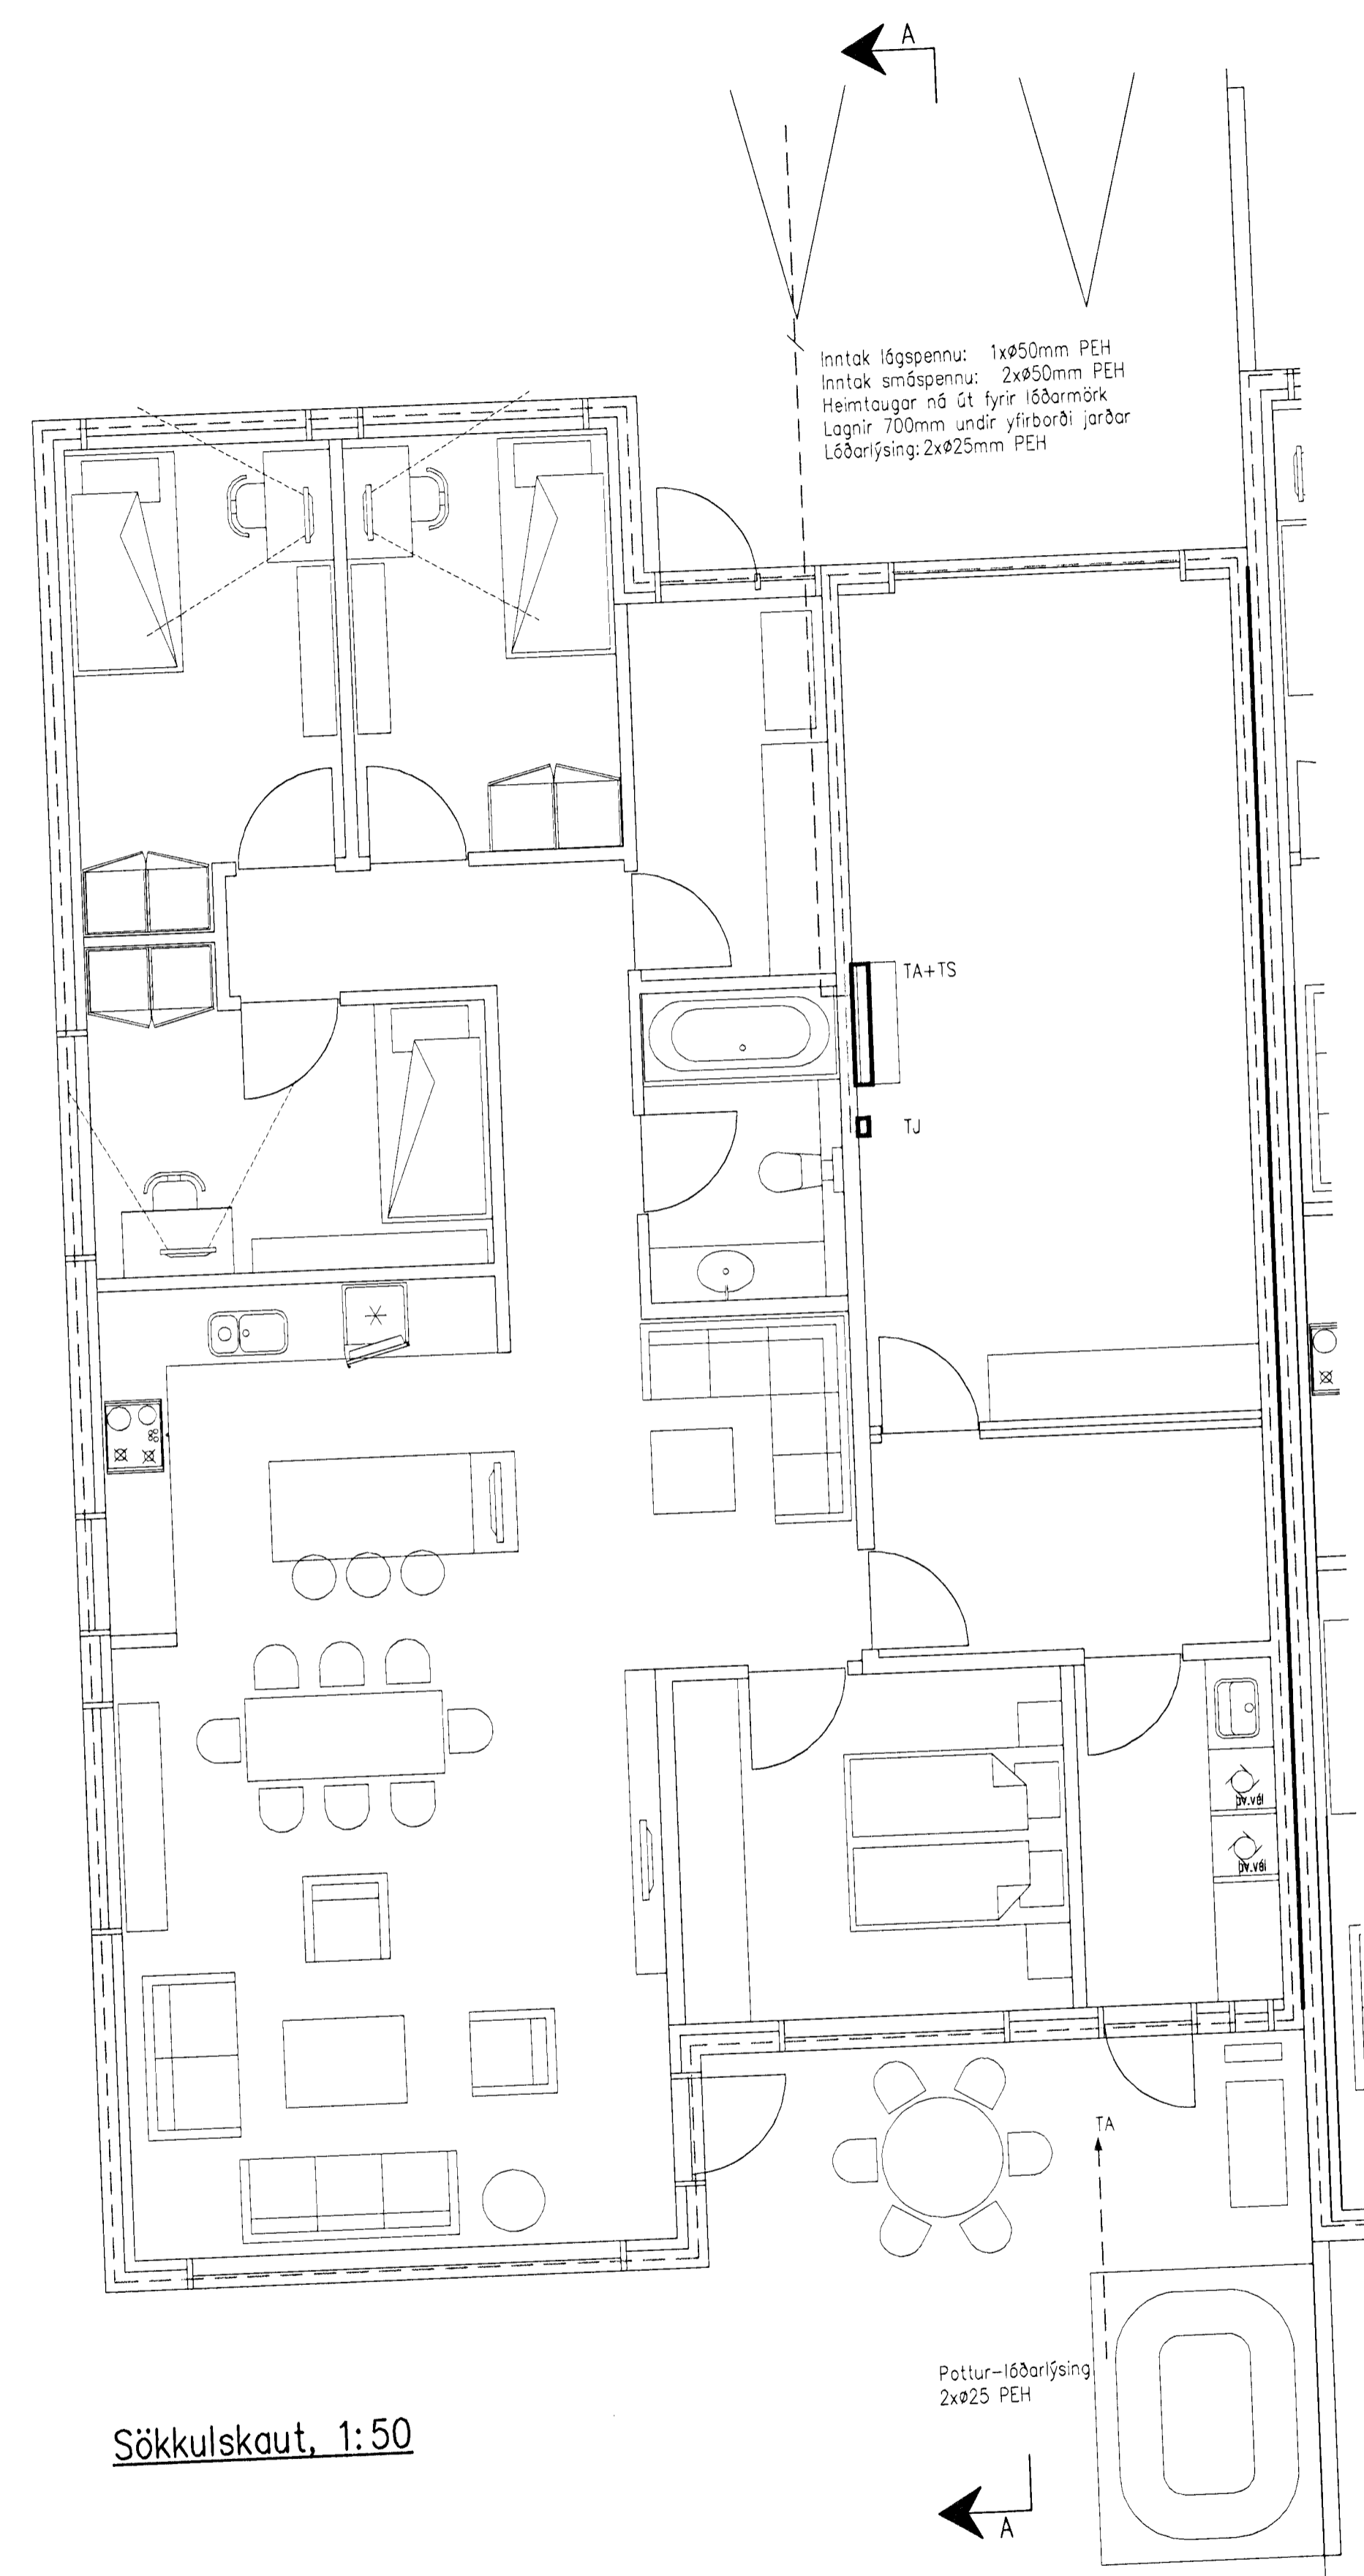

Magnús B. Þórðarson
Magnús B. Þórðarson KT:030879-4149

Samskipti i.h. verkefnisins eru:

Undirritað samþingingardráttur

Sökkulskaut, 1:50

Snið A-A, 1:50

Afstöðumynd, 1:500