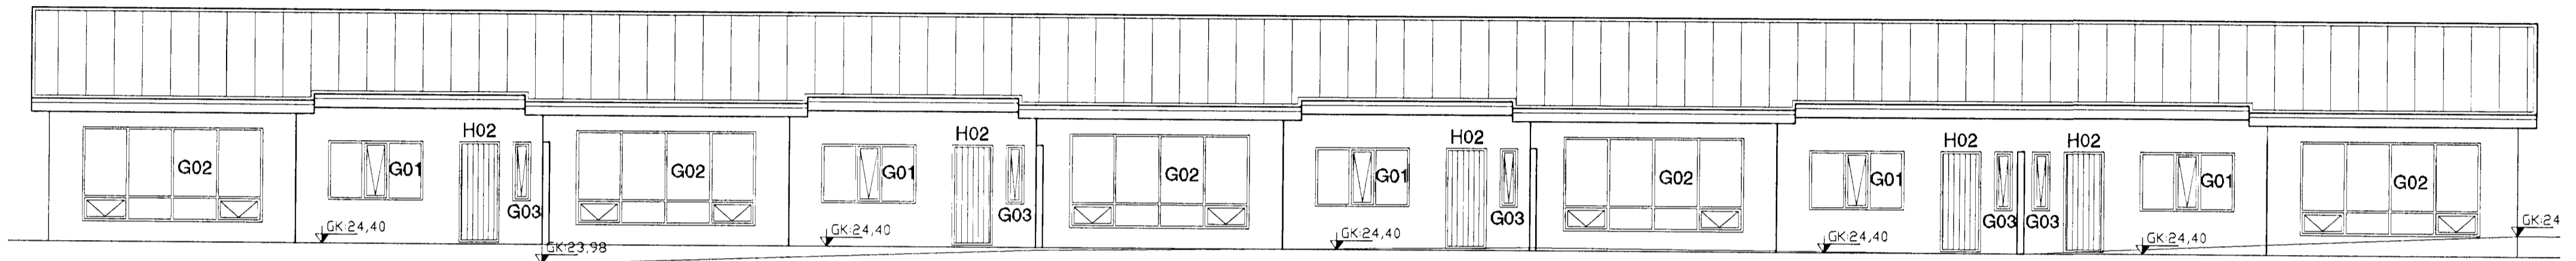

ÚTLIT S-VESTUR