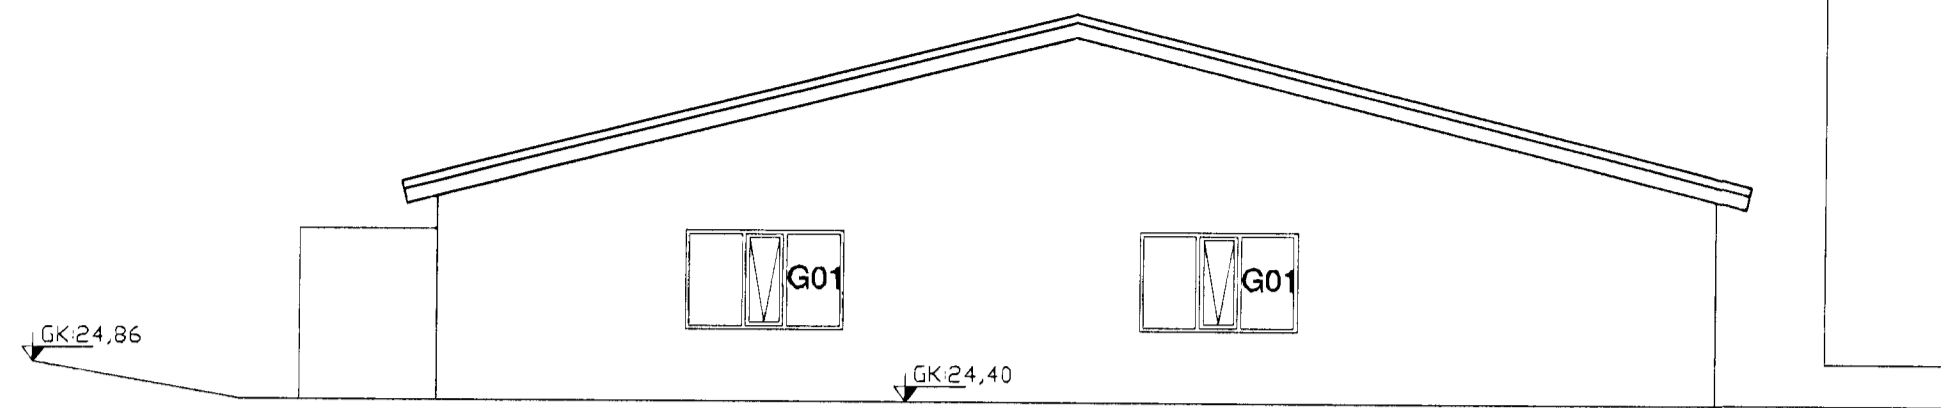

ÚTLIT N-VESTUR

Mansard
Teiknistofa
Jón Hrafn Hlökkversson
Gunnlaussón