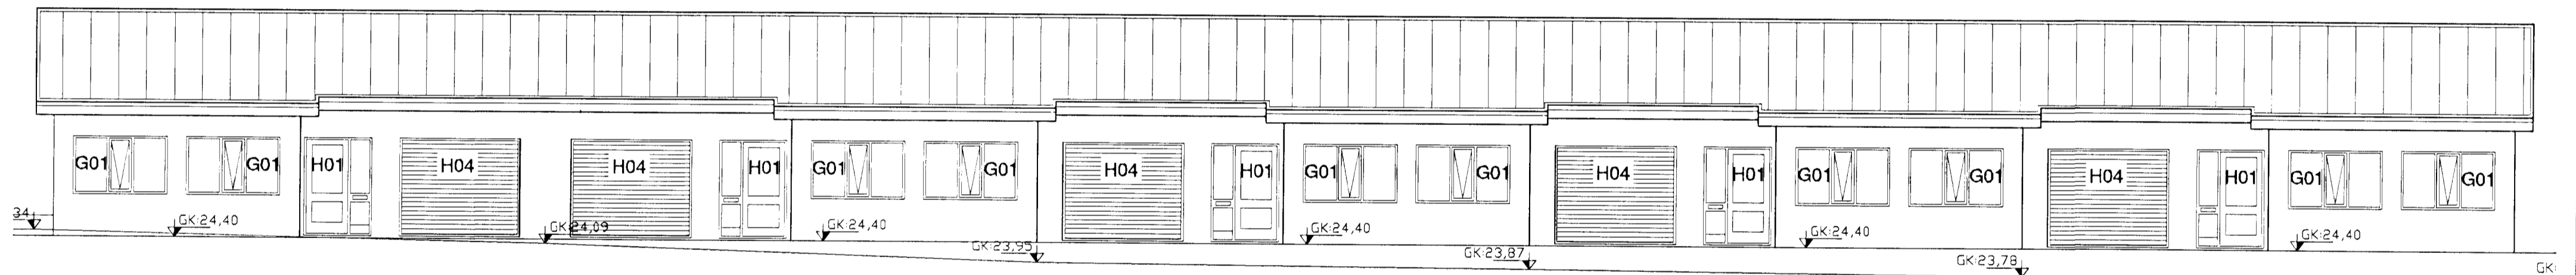

ÚTLIT N-AUSTUR