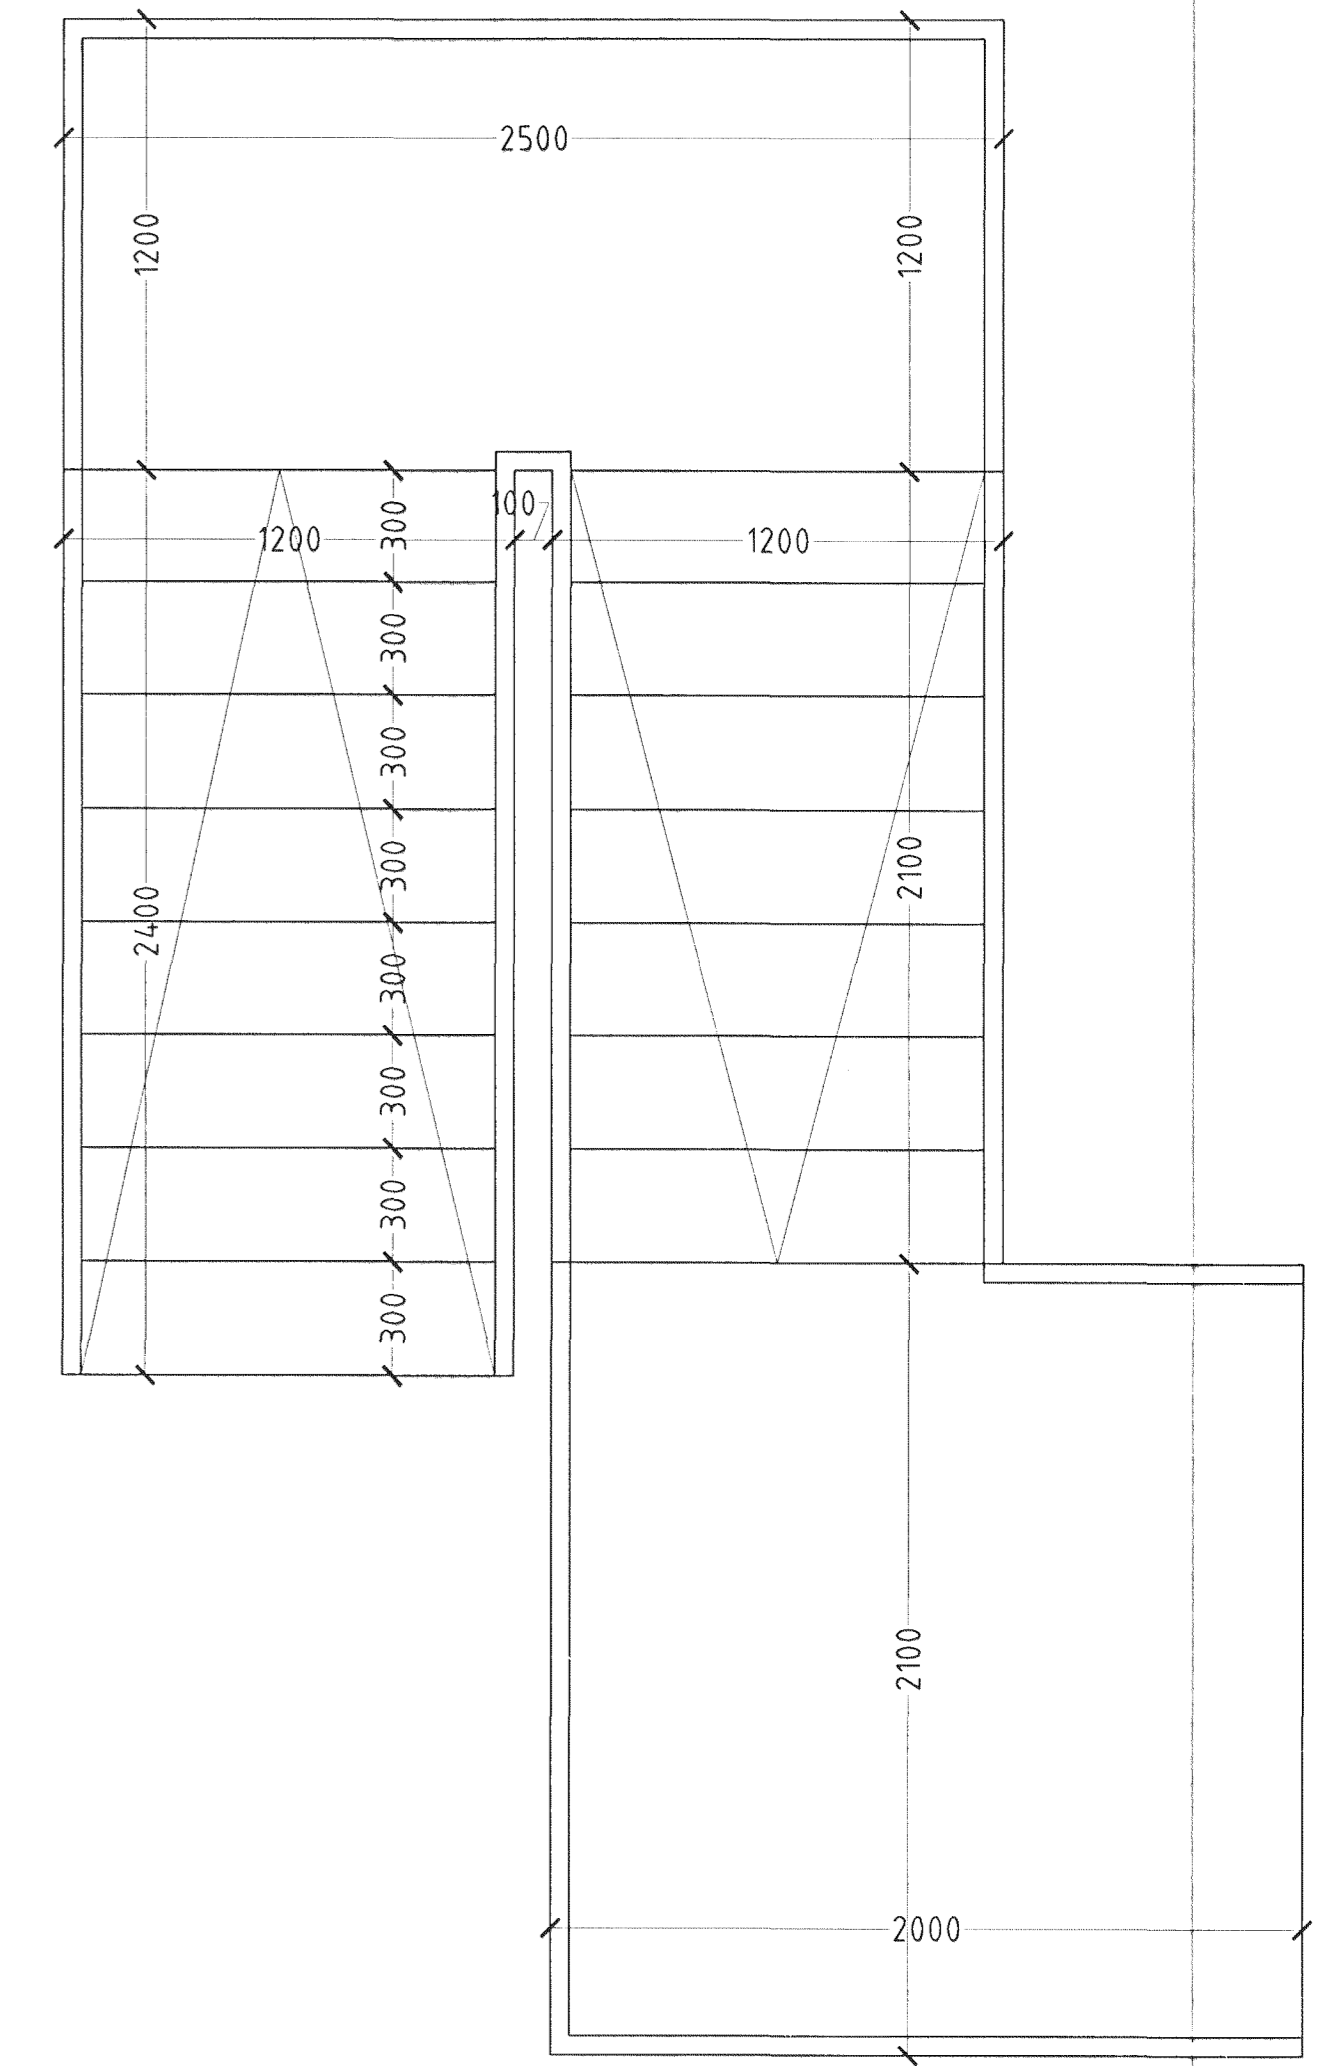

GRUNNMYND 1 HÆÐ MKV. 1:50.

HLUTAMYND STIGI MKV. 1:20.

SNIÐ Í ÞREP MKV. 1:10.

Sampykkt þann
19. DES. 2001
Byggingatullurinn í Hafnarfirði
Fh. Sigurbjartur Halldórsson

KRÍUÁS 11 HAFNARFIRÐI.

Sigurður Þorvarðarson byggingafræðingur b.f.
Teiknistofan Strandgötu 11 220 Hafnarfirði.
S.H. Teiknistofan ehf. kt. 510298-2769. Kt. aðalhönnuðar: 141250-4189.
Sími: 5651510. Fax: 5651299. Netfang: teiknistofan@istlandia.is

Skýringar:	Séruppráttur.
Teikning:	Grunnmynd 1 hæð, hlutamynd stigi, snið þrep
Mælikvarði:	1:50
Undirskrift:	<i>Sigurður Þorvarðarson</i>
Blað nr. 1 af 4.	Dagsetning: 25 nóvember 2001
Breytt:	