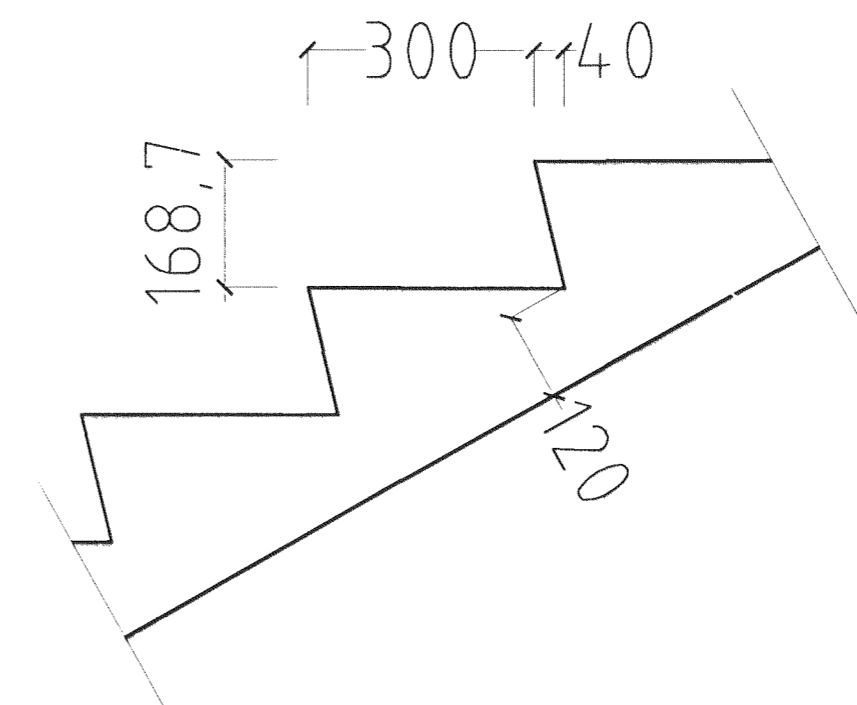

GRUNNMYND 1 HÆÐ MKV. 1:50.

HLUTAMYND STIGI MKV. 1:20.

SNIÐ Í ÞREP MKV. 1:10.

Sampykkt þann
19. DES. 2001
Byggingatullurinn í Hafnarfirði
Fh. Sigurbjartur Halldórsson

KRÍUÁS 11 HAFNARFIRÐI.

Sigurður Þorvarðarson byggingafræðingur b.f.
Teiknistofan Strandgötu 11 220 Hafnarfirði.
S.H. Teiknistofan ehf. kt. 510298-2769. Kt. aðalhönnuðar: 141250-4189.
Sími: 5651510. Fax: 5651299. Netfang: teiknistofan@istlandia.is

Skýringar:	Séruppráttur.
Teikning:	Grunnmynd 1 hæð, hlutamynd stigi, snið þrep
Mælikvarði:	1:50
Undirskrift:	<i>Sigurður Þorvarðarson</i>
Blað nr. 1 af 4.	Dagsetning: 25 nóvember 2001
Breytt:	