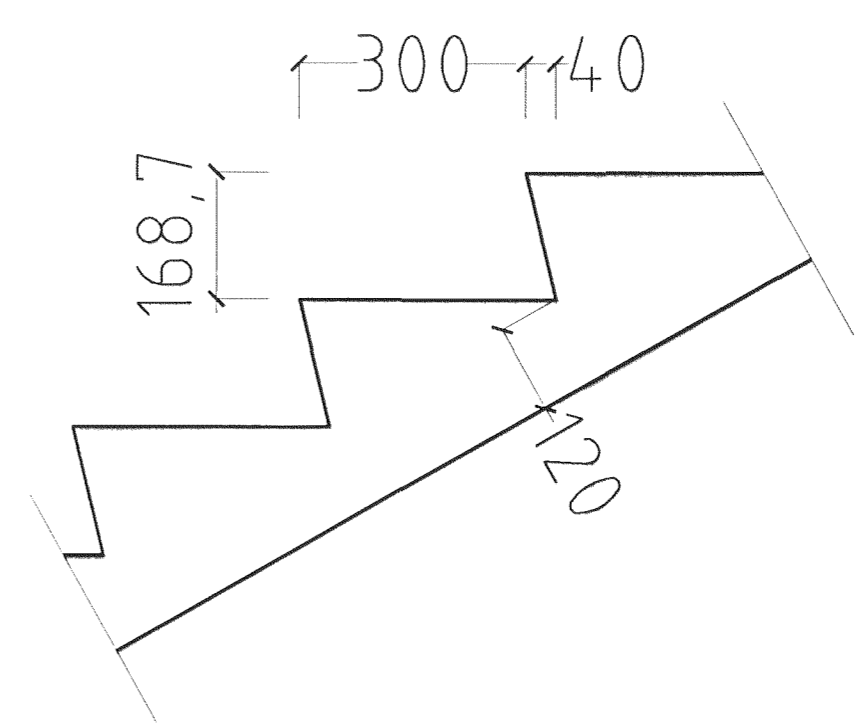

KRÍUÁS 11 HAFNARFIRÐI.

Sampykkt þann
19. DES. 2000
Byggingafræðingur
Rr. Sigurbjartur Hallgrímsson

KRÍUÁS 11 HAFNARFIRÐI	
Sigurður Þorvarðarson byggingafræðingur b.f.í. Teiknistofan Strandgötu 11 220 Hafnarfirði. STH: teiknistofan ehf. kt. 510298-2769. Kf. aðalhönnuðar: 141250-4189. Sími: 5651510. Fax: 5651299. Netfang: teiknistofan@istandia.is	
Skýringar:	Séruppdráttur.
Teikning:	Grunnmynd 2 hæð, hlutamynd stigi, snið þrep.
Málkvæði:	1:50, 1:20, 1:10
Undirskrift:	<i>[Signature]</i>
Blad nr:	2 af 4. Dagsetning: 25 nóvember 2000.
Breytt:	