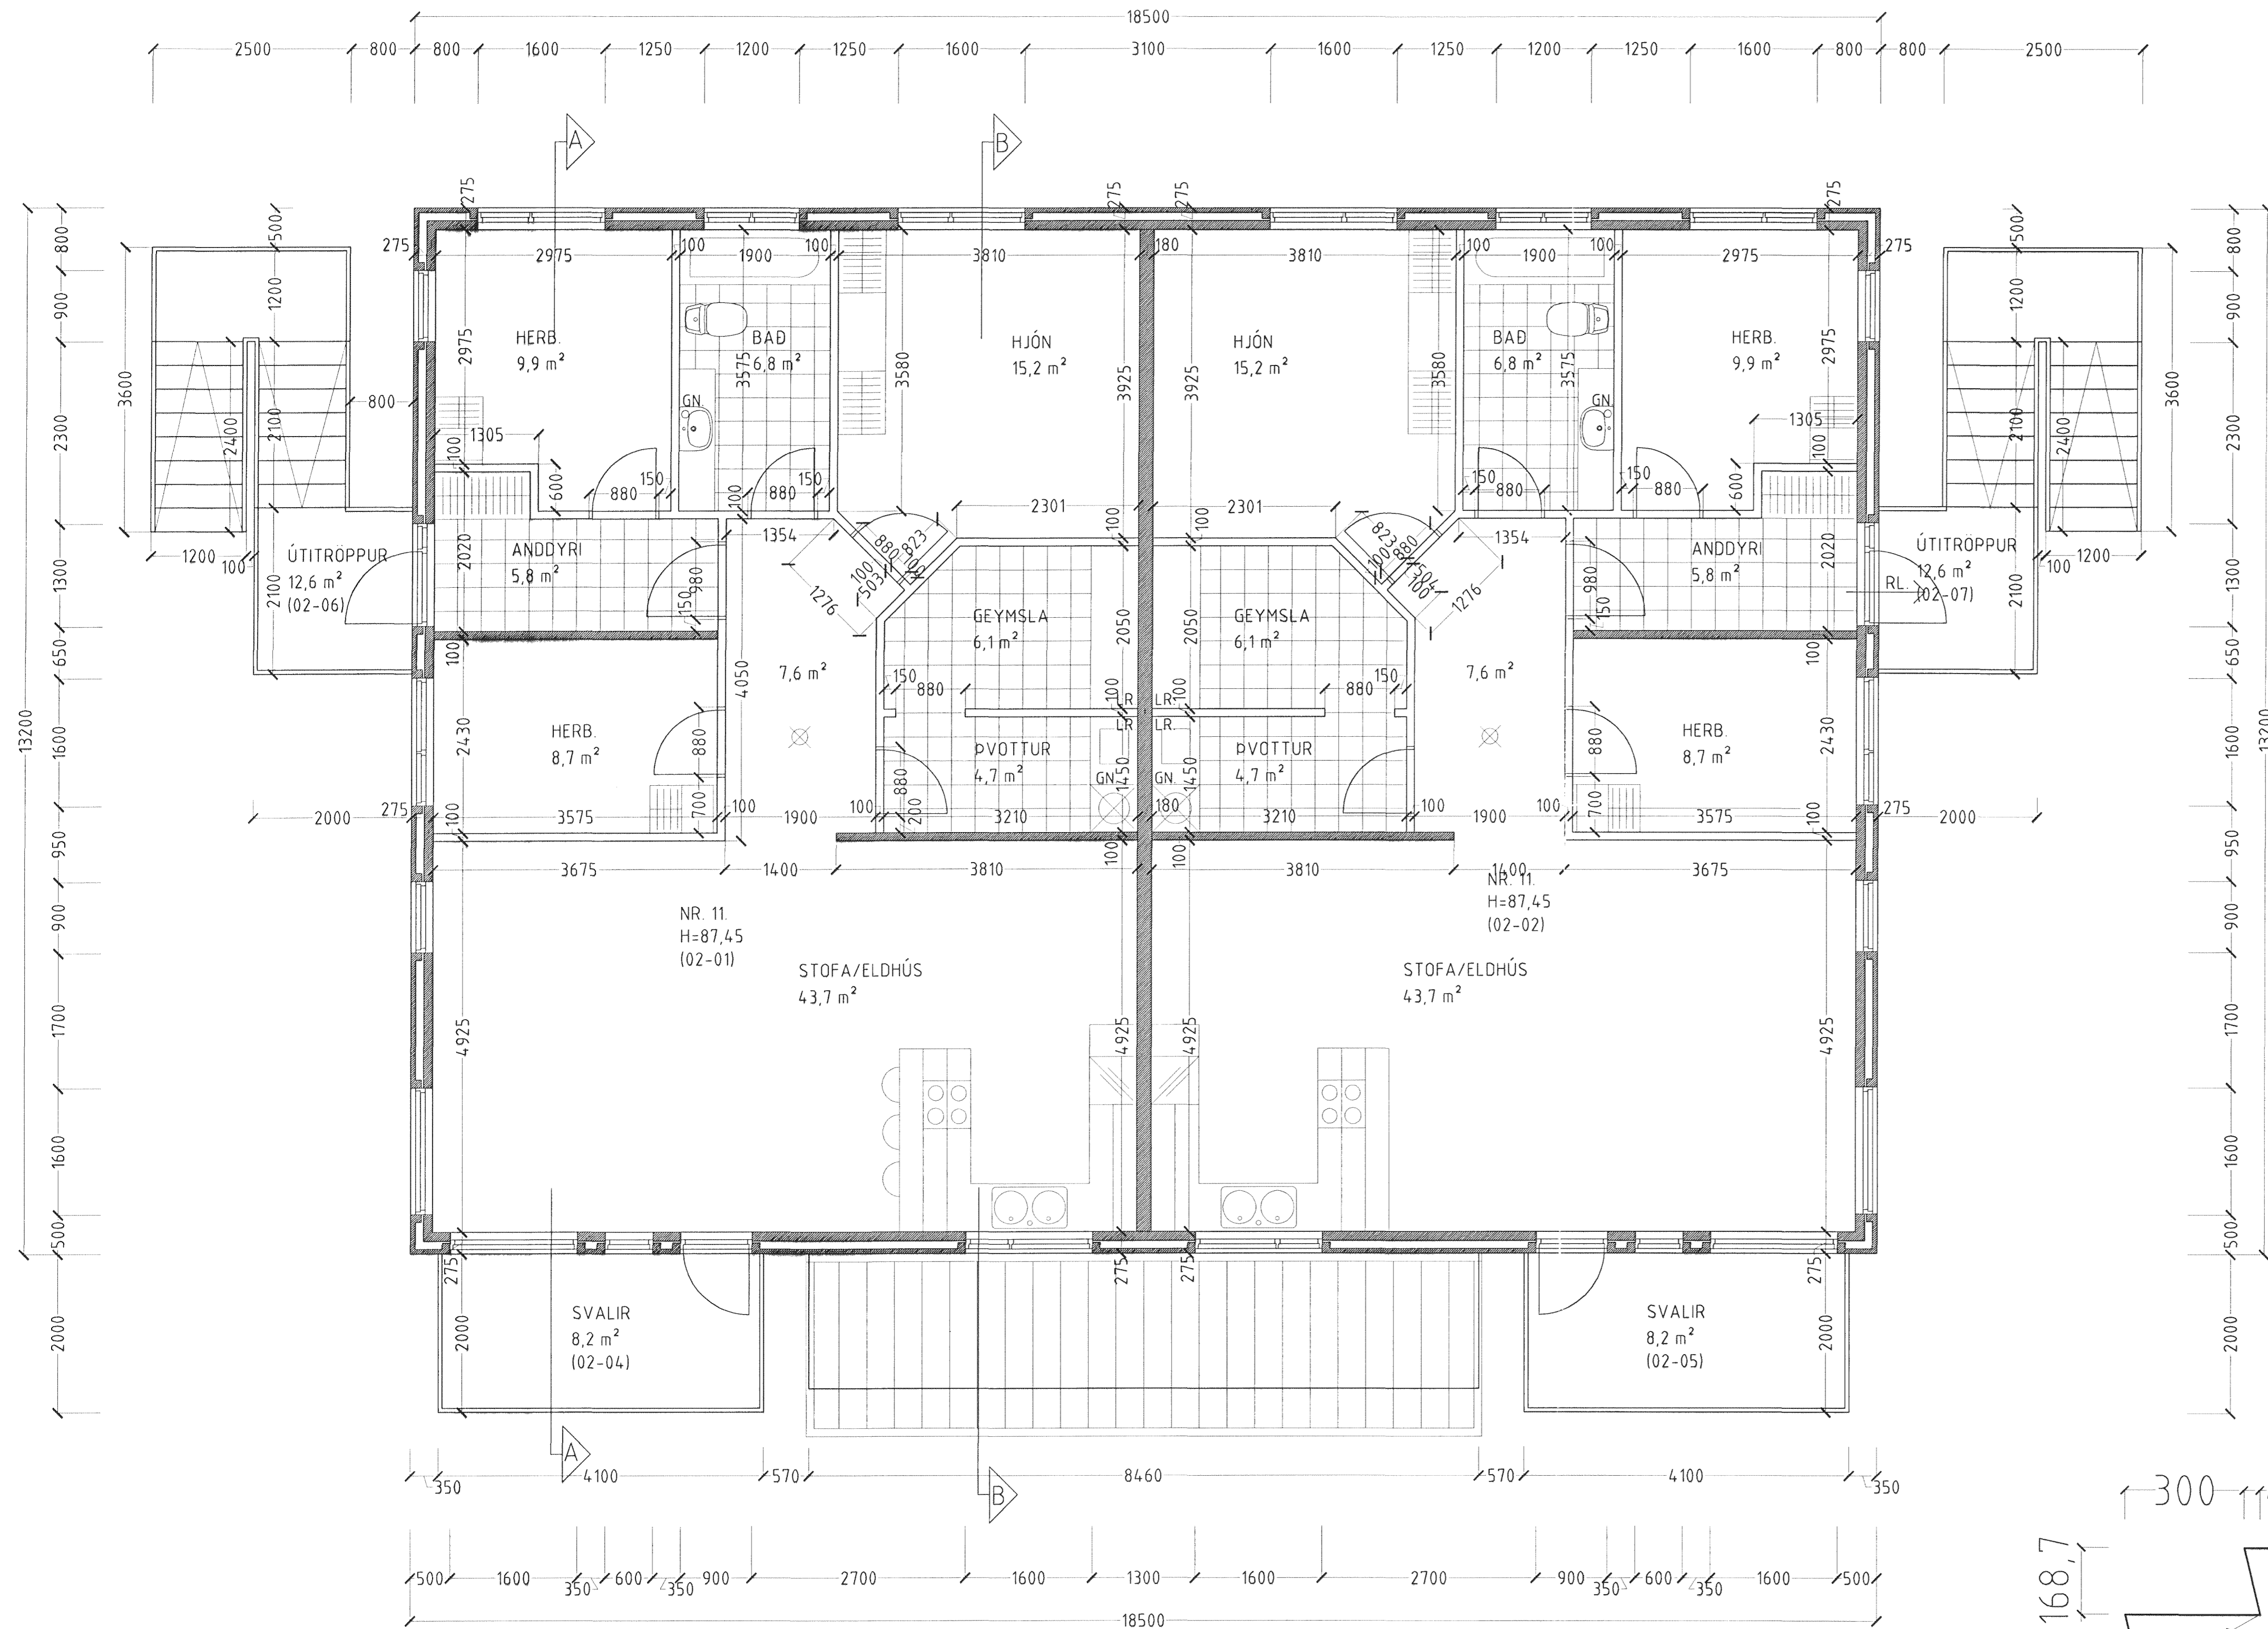

KRÍUÁS 11 HAFNARFIRÐI.

Sampykkt þann
19. DES. 2000
Byggingafræðingur
Rr. Sigurbjartur Hallgrímsson

KRÍUÁS 11 HAFNARFIRÐI	
Sigurður Þorvarðarson byggingafræðingur b.f.í. Teiknistofan Strandgötu 11 220 Hafnarfirði. STH: teiknistofan ehf. kt. 510298-2769. Kf. aðalhönnuðar: 141250-4189. Sími: 5651510. Fax: 5651299. Netfang: teiknistofan@istandia.is	
Skýringar:	Séruppdráttur.
Teikning:	Grunnmynd 2 hæð, hlutamynd stigi, snið þrep.
Málkvæði:	1:50, 1:20, 1:10
Undirskrift:	<i>[Signature]</i>
Blad nr:	2 af 4. Dagsetning: 25 nóvember 2000.
Breytt:	