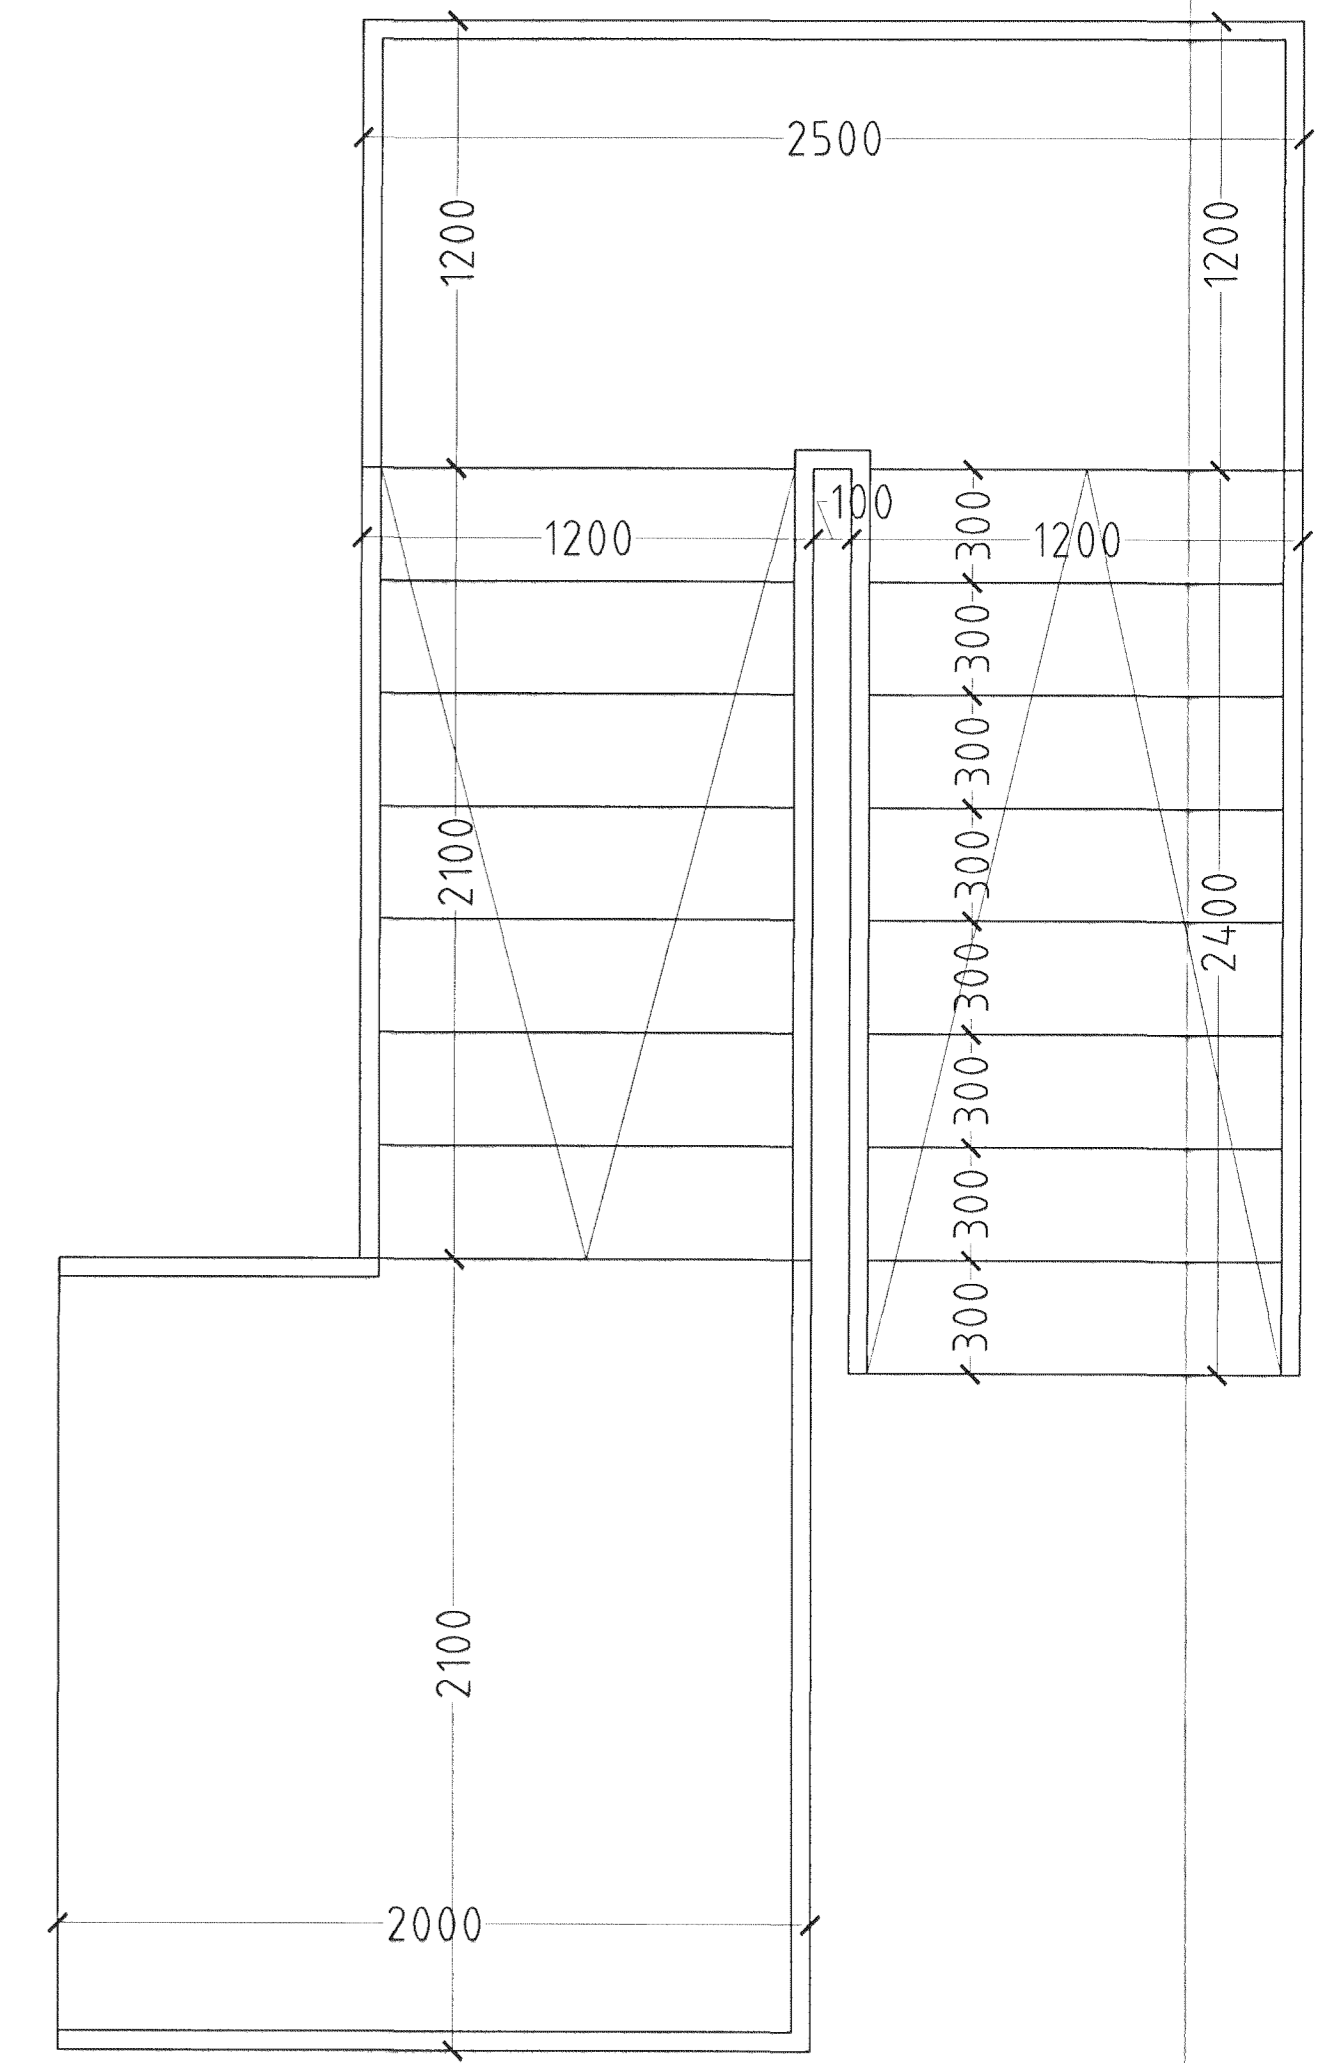

KRÍUÁS 11 HAFNARFIRÐI.

Sampykkt þann
19. DES. 2000
Byggingafræðingur
Rr. Sigurbjartur Hallgrímsson

KRÍUÁS 11 HAFNARFIRÐI	
Sigurður Þorvarðarson byggingafræðingur b.f.í. Teiknistofan Strandgötu 11 220 Hafnarfirði. STH: teiknistofan ehf. kt. 510298-2769. Kf. aðalhönnuðar: 141250-4189. Sími: 5651510. Fax: 5651299. Netfang: teiknistofan@istandia.is	
Skýringar:	Séruppdráttur.
Teikning:	Grunnmynd 2 hæð, hlutamynd stigi, snið þrep.
Málkvæði:	1:50, 1:20, 1:10
Undirskrift:	<i>[Signature]</i>
Blad nr:	2 af 4. Dagsetning: 25 nóvember 2000.
Breytt:	