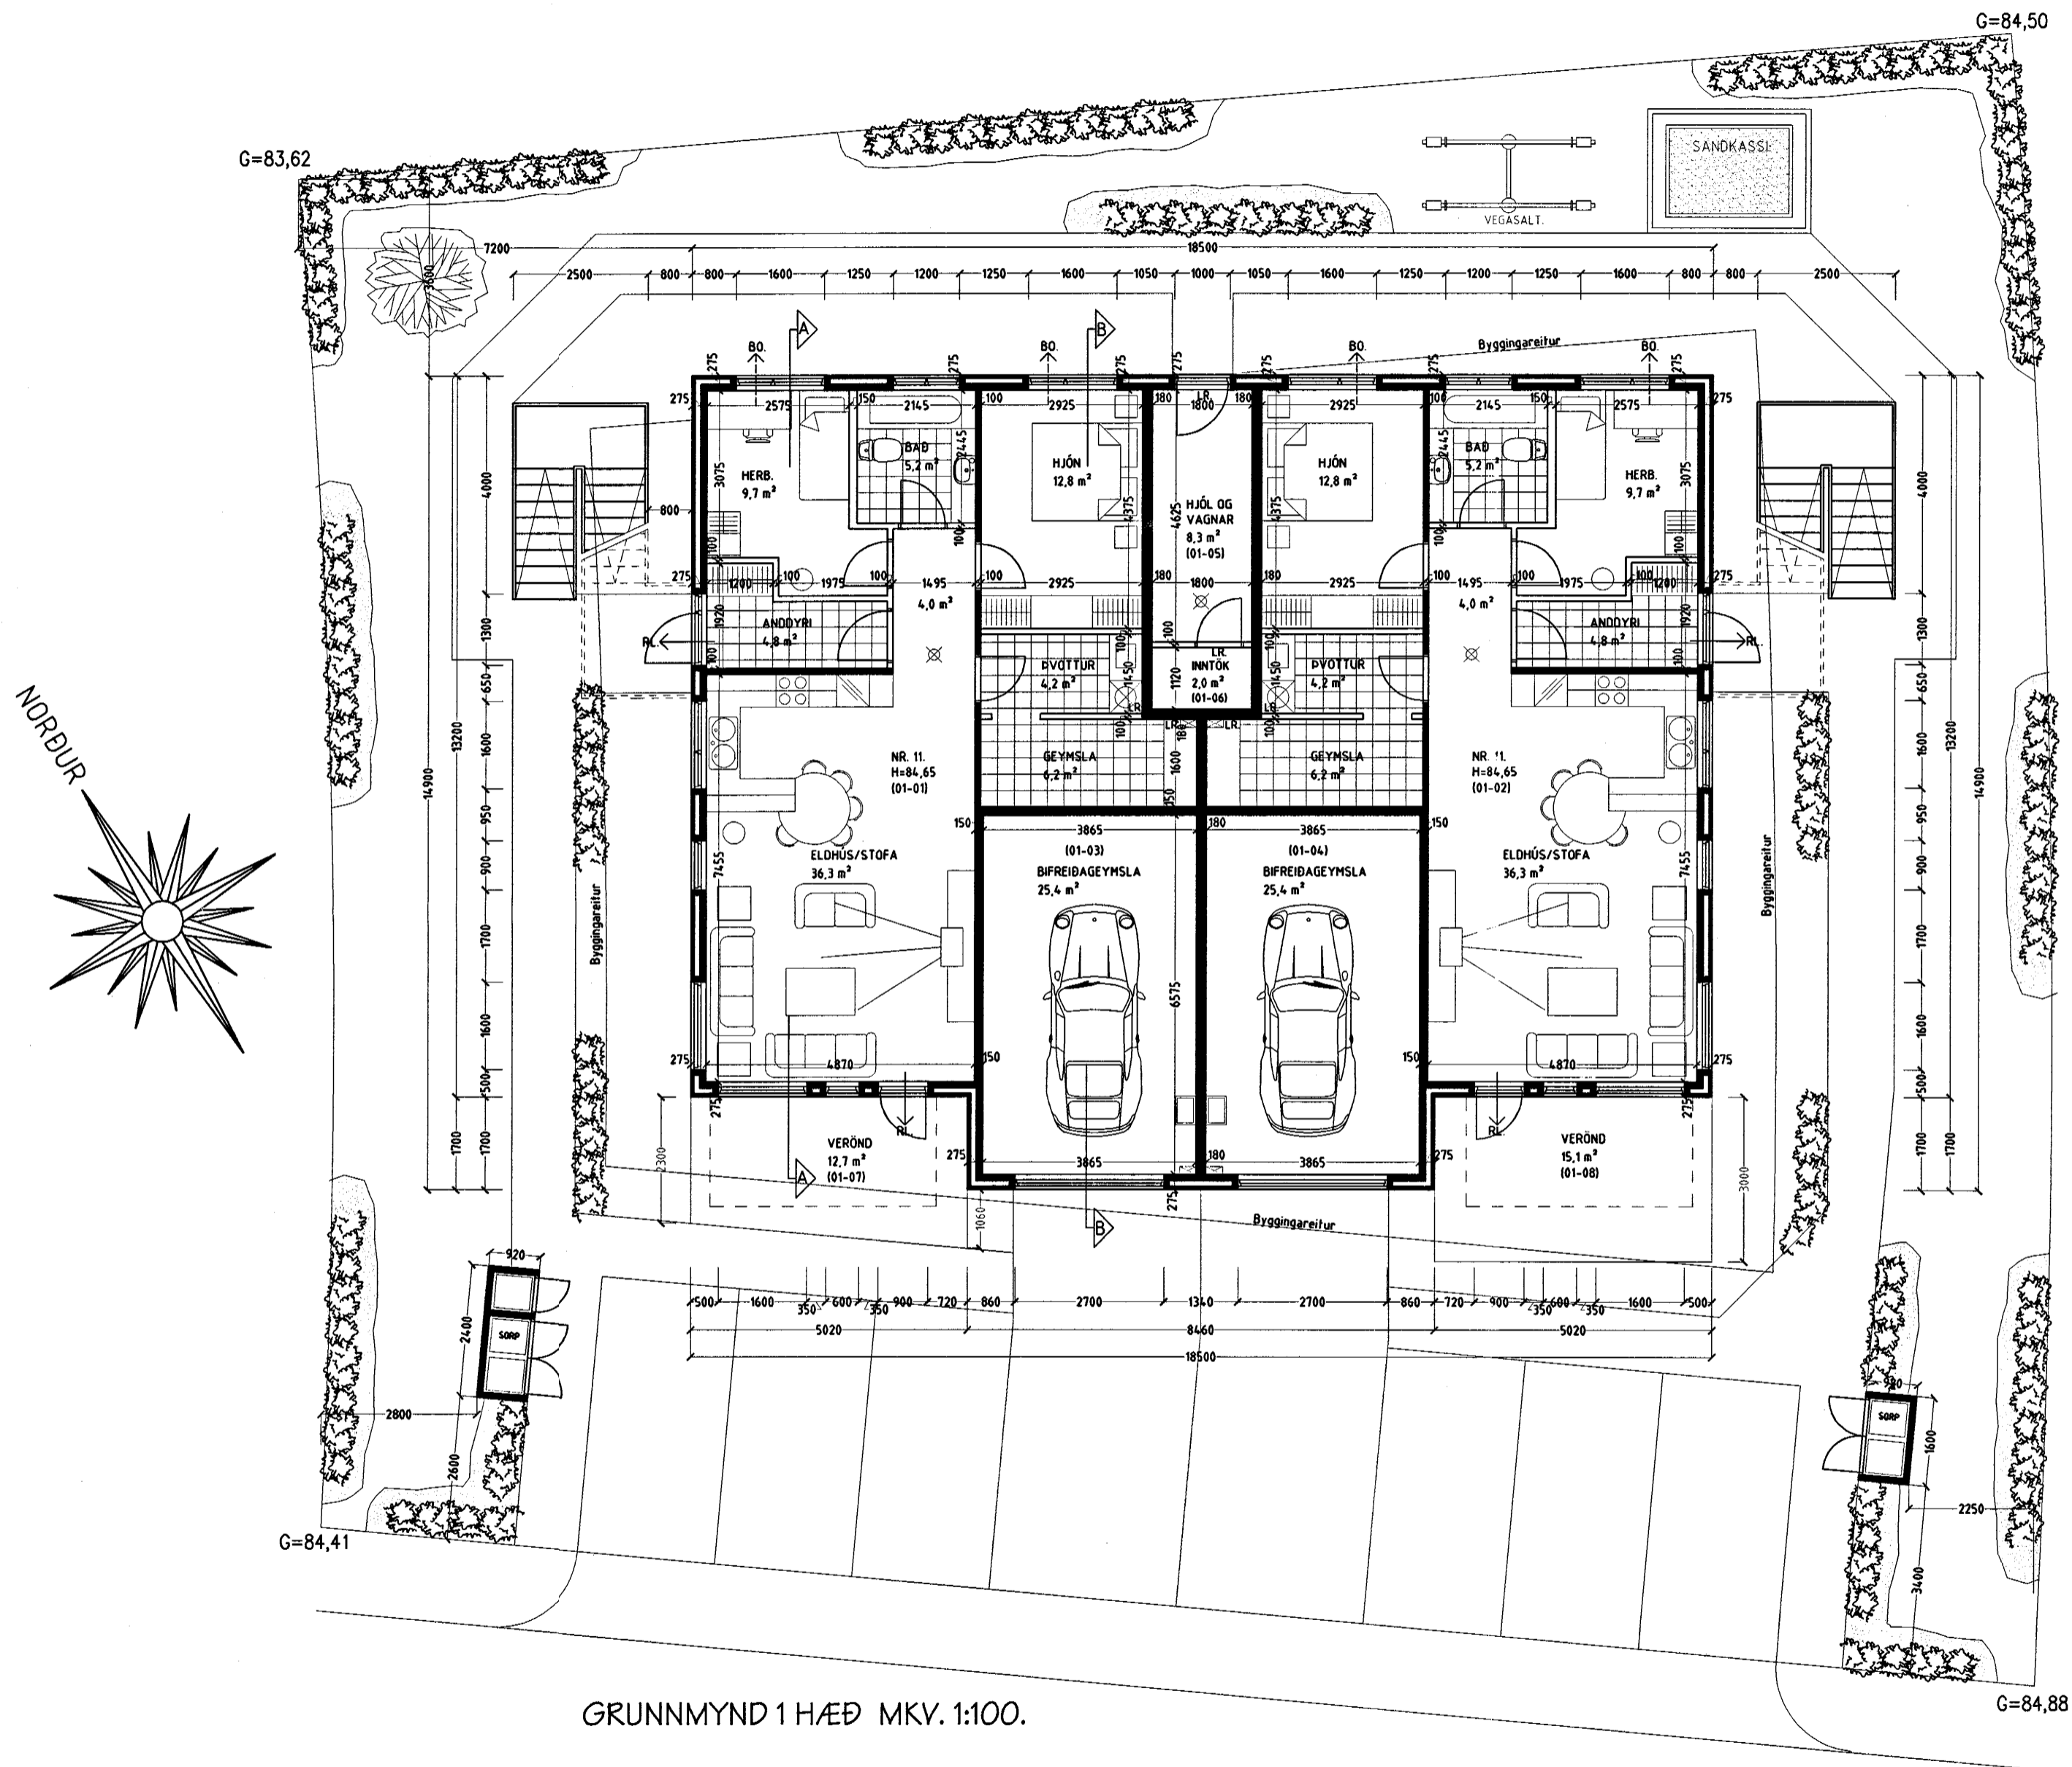

KRÍUÁS 11 HAFNARFIRÐI.

Sampykkt þann

21 SEPT. 2000

Byggingafræðingur í Hafnarfirði
Fr. Kristján Þórarinnsson

KJP

GRUNNMYND 1 HÆÐ MKV. 1:100.

KRÍUÁS 11 HAFNARFIRÐI.

Sigurður Þorvarðarson byggingafræðingur bfi.
Teiknistofan Strandgötu 11 220 Hafnarfirði.
STH. teiknistofan ehf. kt. 510298-2769. Kf. aðalhönnuðar: 141250-4189.
Sími: 5651510. Fax: 5651299. Netfang: teiknistofan@istandia.is

Skýringar:	Aðaluppdráttur.
Teikning:	Grunnmynd 1 hæð.
Mælikvarði:	1:100.
Undirskrift:	<i>7/19 00 Sig-Þ</i>
Blad nr: 1 af 5.	Dagsetning: 25 ágúst 2000.
Breytt: