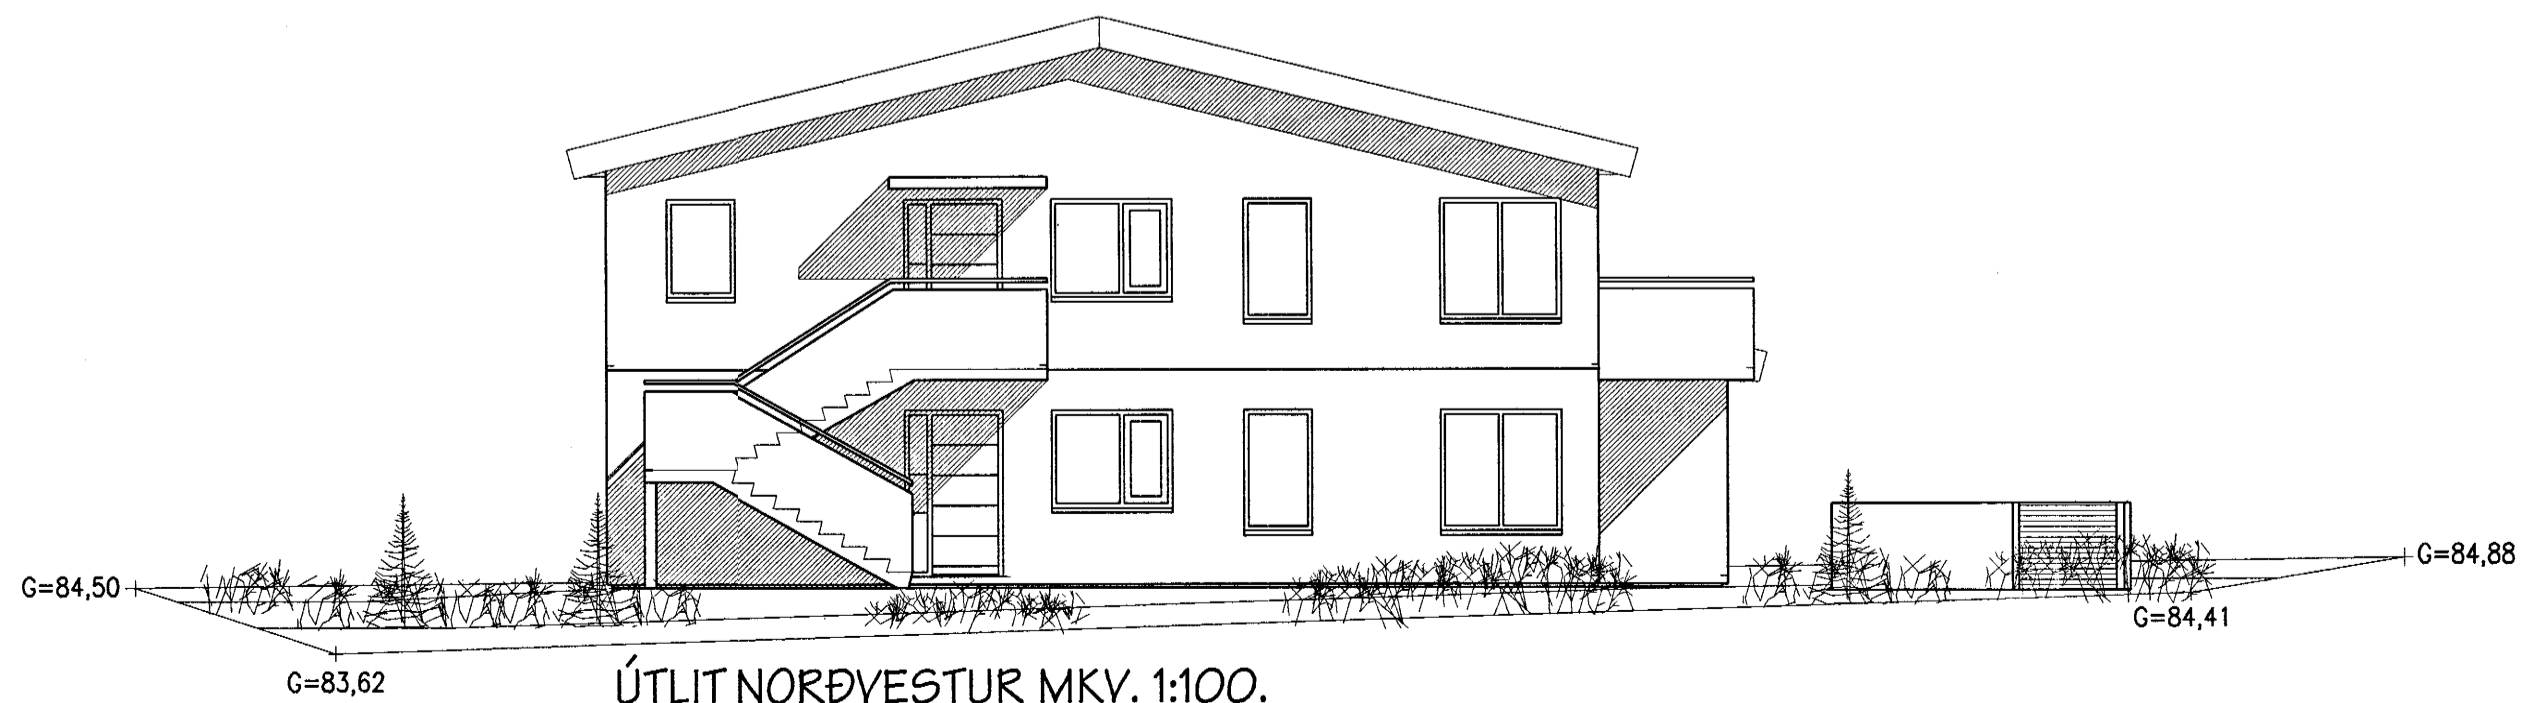

KRÍUÁS 11 HAFNARFIRÐI.

Samþykkt þann

21 SEPT. 2000

Byggingafræðingur / Hafnarfirði
P.n. Kristján Þórarinnsson

ÚTLIT SUÐVESTUR MKV. 1:100.

ÚTLIT SUÐAUSTUR MKV. 1:100.

ÚTLIT NORÐAUSTUR MKV. 1:100.

ÚTLIT NORÐVESTUR MKV. 1:100.

Skýringar:	Aðaluppdráttur.
Teikning:	Útlitsmyndir
Mælikvarði:	1:100.
Undirskrift:	
Blað nr.: 4 af 5.	Dagsetning: 25 ágúst 2000.
Breytt:	