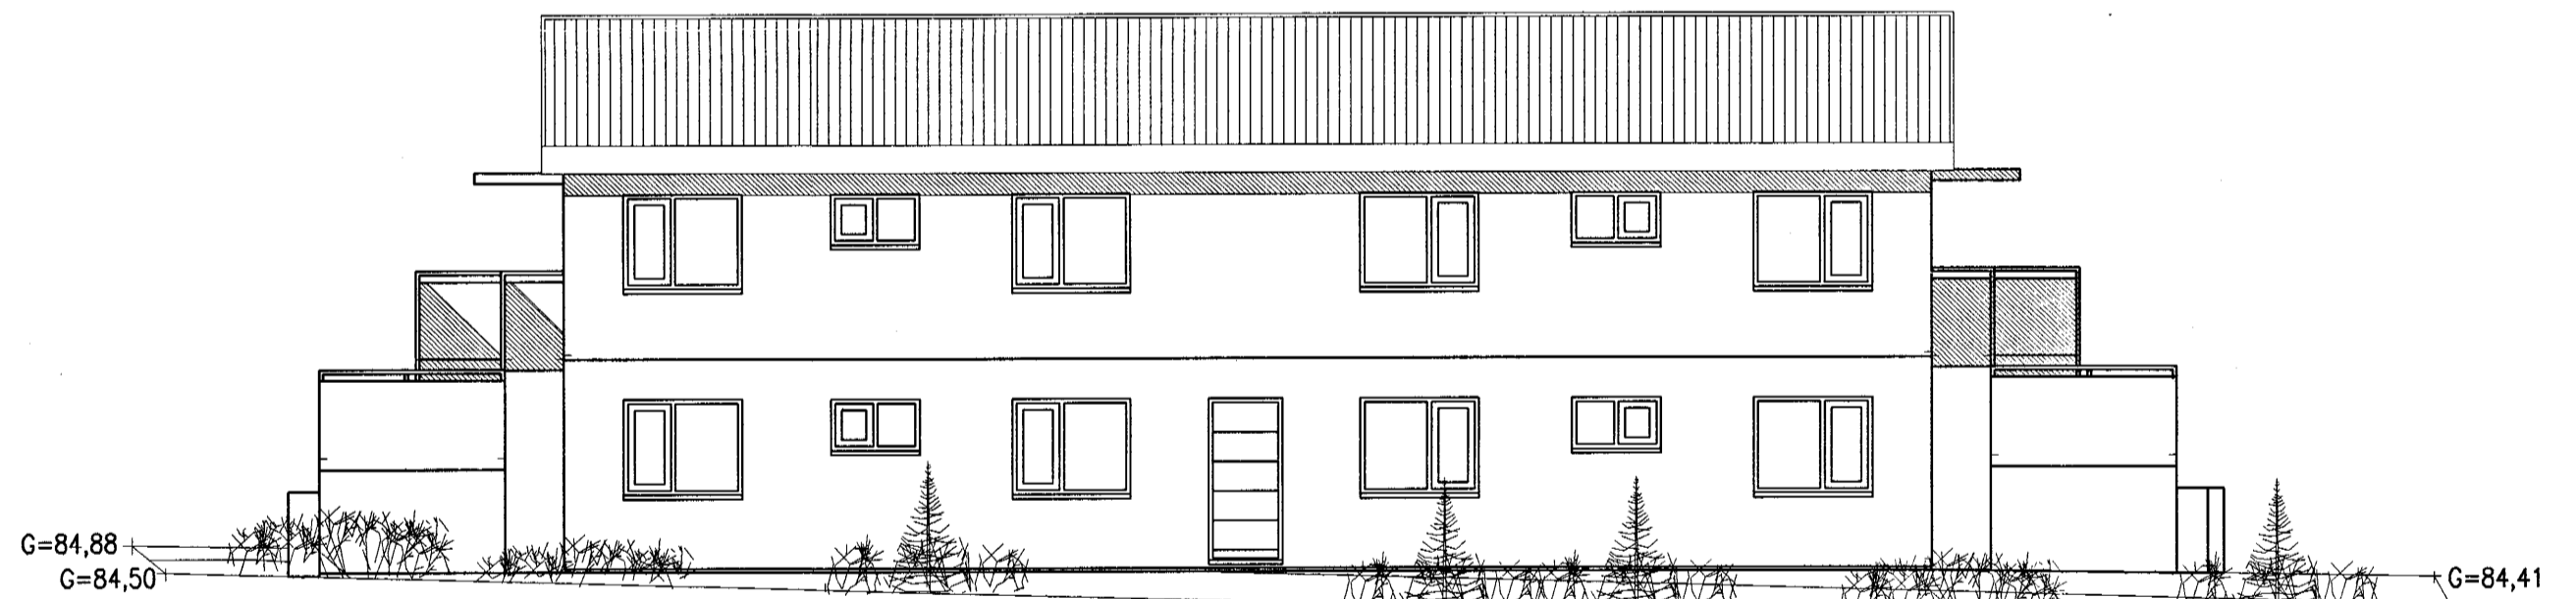

KRÍUÁS 11 HAFNARFIRÐI.

Samþykkt þann

21 SEPT. 2000

Byggingafræðingur / Hafnarfirði
P.n. Kristján Þórarinnsson

ÚTLIT SUÐVESTUR MKV. 1:100.

ÚTLIT SUÐAUSTUR MKV. 1:100.

ÚTLIT NORÐAUSTUR MKV. 1:100.

ÚTLIT NORÐVESTUR MKV. 1:100.

Skýringar:	Aðaluppdráttur.
Teikning:	Útlitsmyndir
Mælikvarði:	1:100.
Undirskrift:	
Blað nr.: 4 af 5.	Dagsetning: 25 ágúst 2000.
Breytt:	