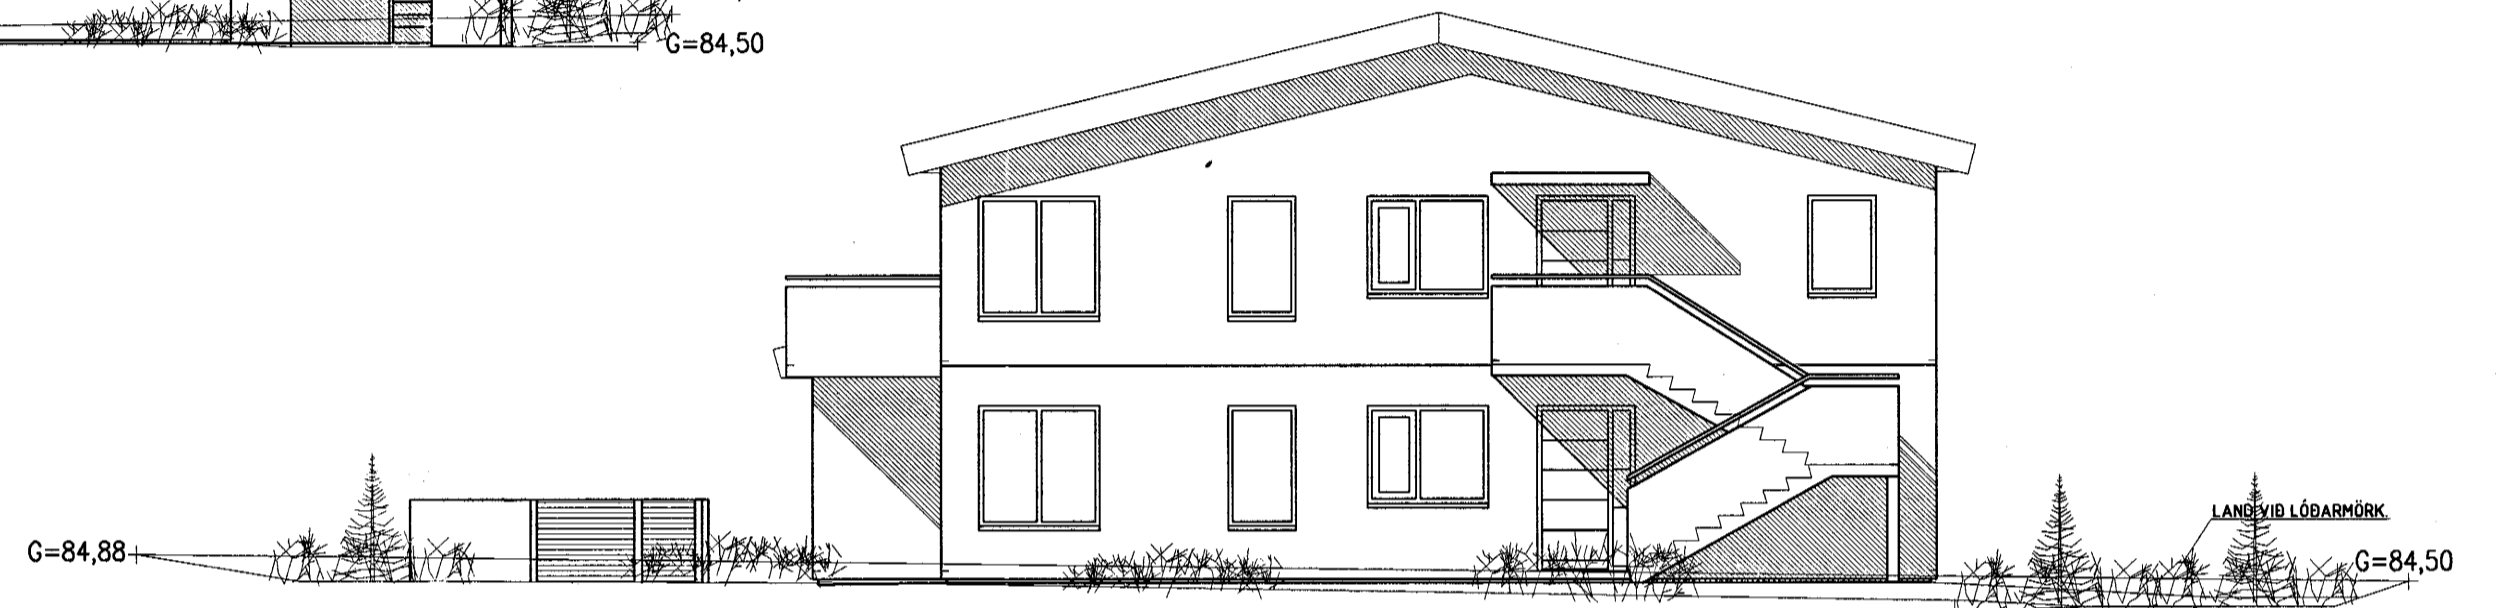

KRÍUÁS 11 HAFNARFIRÐI.

Samþykkt þann

21 SEPT. 2000

Byggingafræðingur / Hafnarfirði
P.n. Kristján Þórarinnsson

ÚTLIT SUÐVESTUR MKV. 1:100.

ÚTLIT SUÐAUSTUR MKV. 1:100.

ÚTLIT NORÐAUSTUR MKV. 1:100.

ÚTLIT NORÐVESTUR MKV. 1:100.

Skýringar:	Aðaluppdráttur.
Teikning:	Útlitsmyndir
Mælikvarði:	1:100.
Undirskrift:	
Blað nr.: 4 af 5.	Dagsetning: 25 ágúst 2000.
Breytt:	