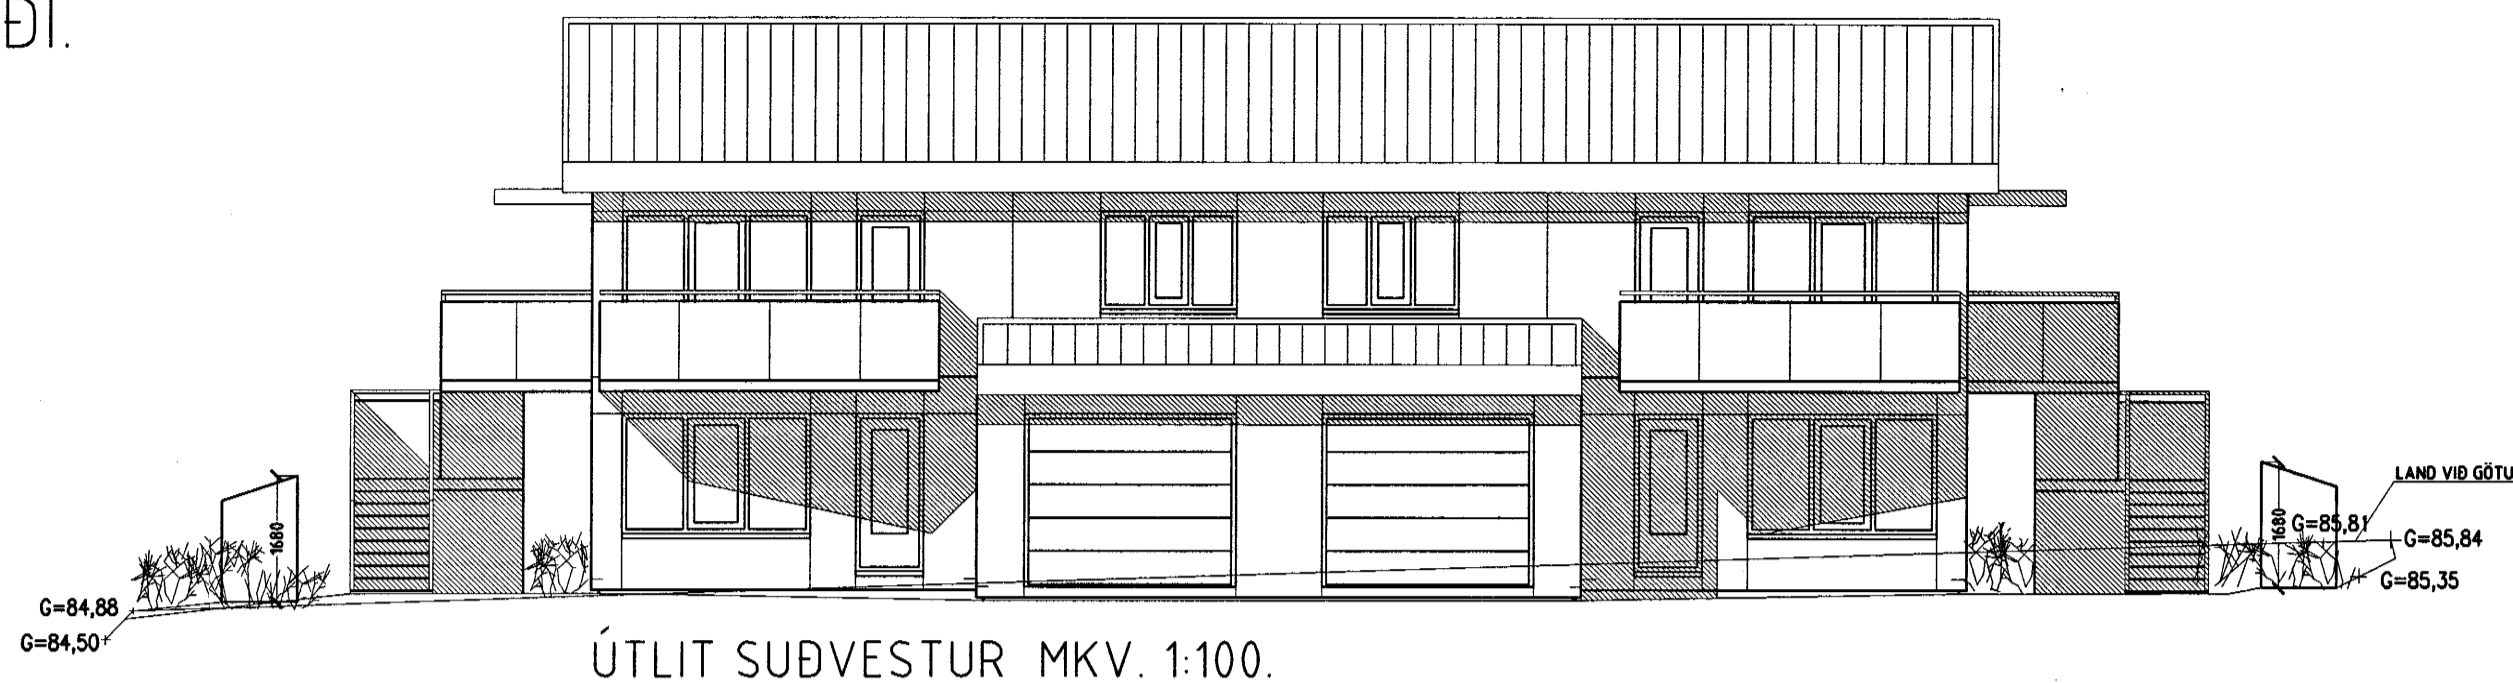

KRÍUÁS 13 HAFNARFIRÐI.

Samþykkt þann

15 JUNÍ 2000

Byggingafulltrúinn í Hafnarfirði
F.h. Sigurbjartur Halldórsson

ÚTLIT SUÐVESTUR MKV. 1:100.

ÚTLIT SUÐAUSTUR MKV. 1:100.

ÚTLIT NORÐAUSTUR MKV. 1:100.

ÚTLIT NORÐVESTUR MKV. 1:100.

Skýringar:	Aðaluppdráttur.
Teikning:	Útlitsmyndir
Mælikvarði:	1 : 100.
Undirskrift:	<i>Sigurður Þorvarðarson</i>
Blad nr: 4 af 5.	Dagsetning: 31 maí 2000.
Breytt:	