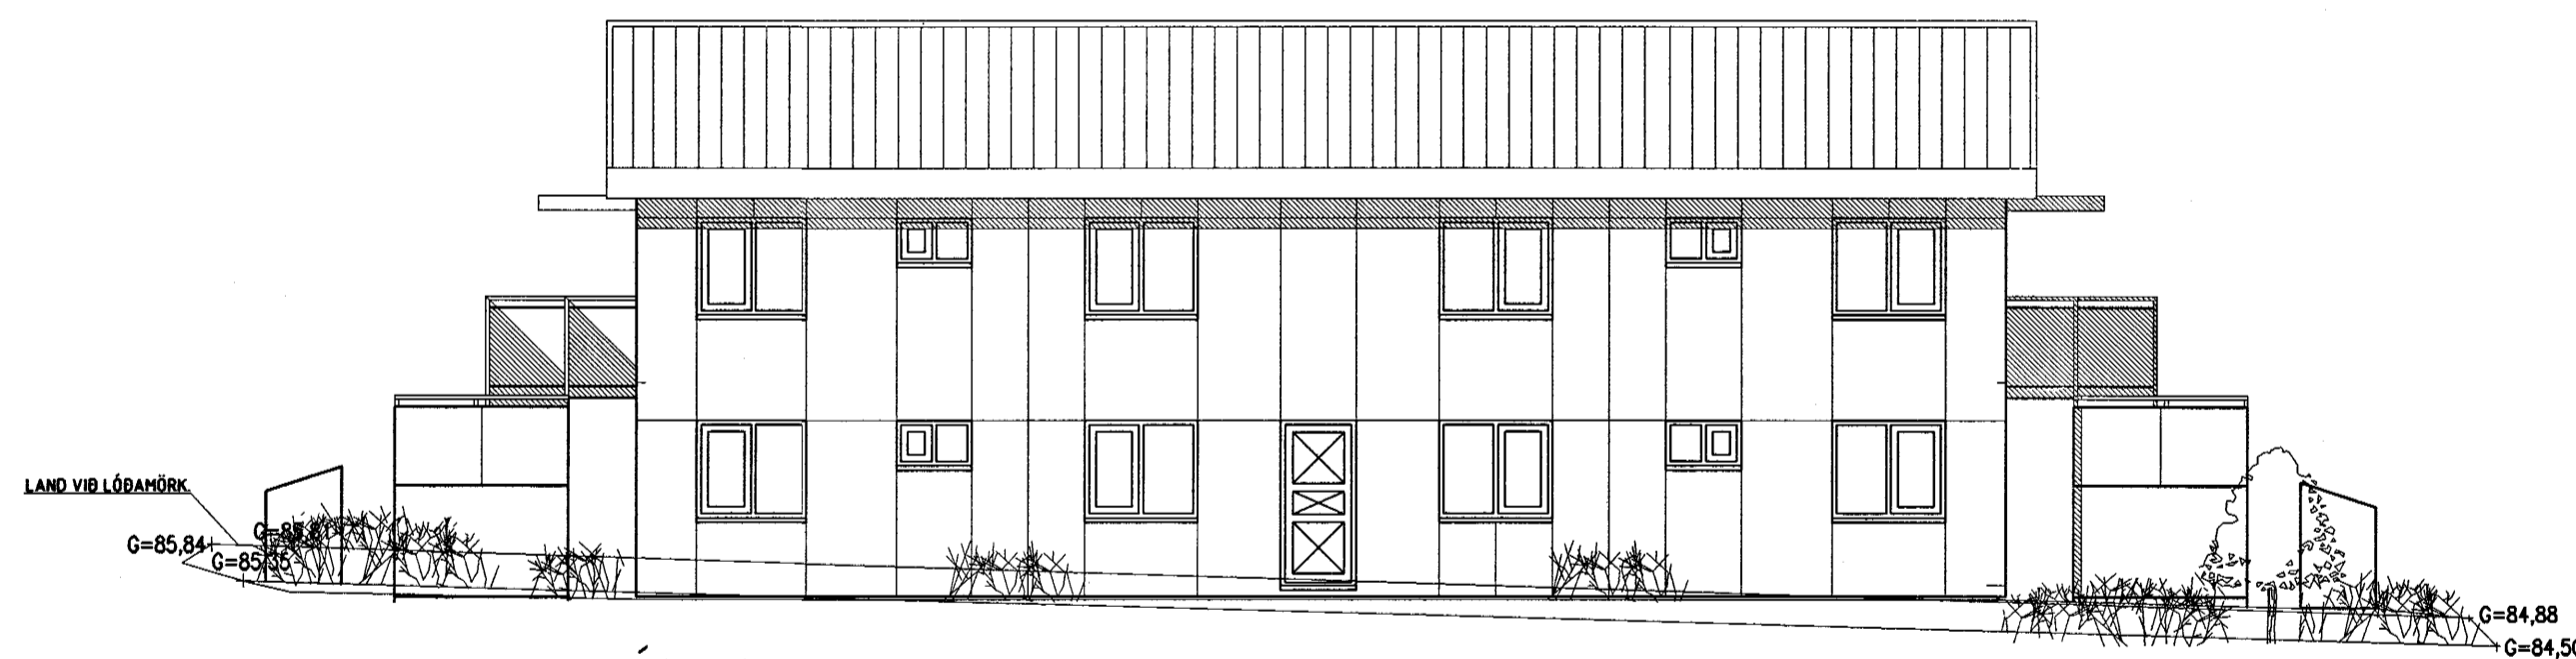

KRÍUÁS 13 HAFNARFIRÐI.

Samþykkt þann

15 JUNÍ 2000

Byggingafulltrúinn í Hafnarfirði
F.h. Sigurbjartur Halldórsson

ÚTLIT SUÐVESTUR MKV. 1:100.

ÚTLIT SUÐAUSTUR MKV. 1:100.

ÚTLIT NORÐAUSTUR MKV. 1:100.

ÚTLIT NORÐVESTUR MKV. 1:100.

Skýringar:	Aðaluppdráttur.
Teikning:	Útlitsmyndir
Mælikvarði:	1 : 100.
Undirskrift:	<i>Sigurður Þorvarðarson</i>
Blad nr: 4 af 5.	Dagsetning: 31 maí 2000.
Breytt:	