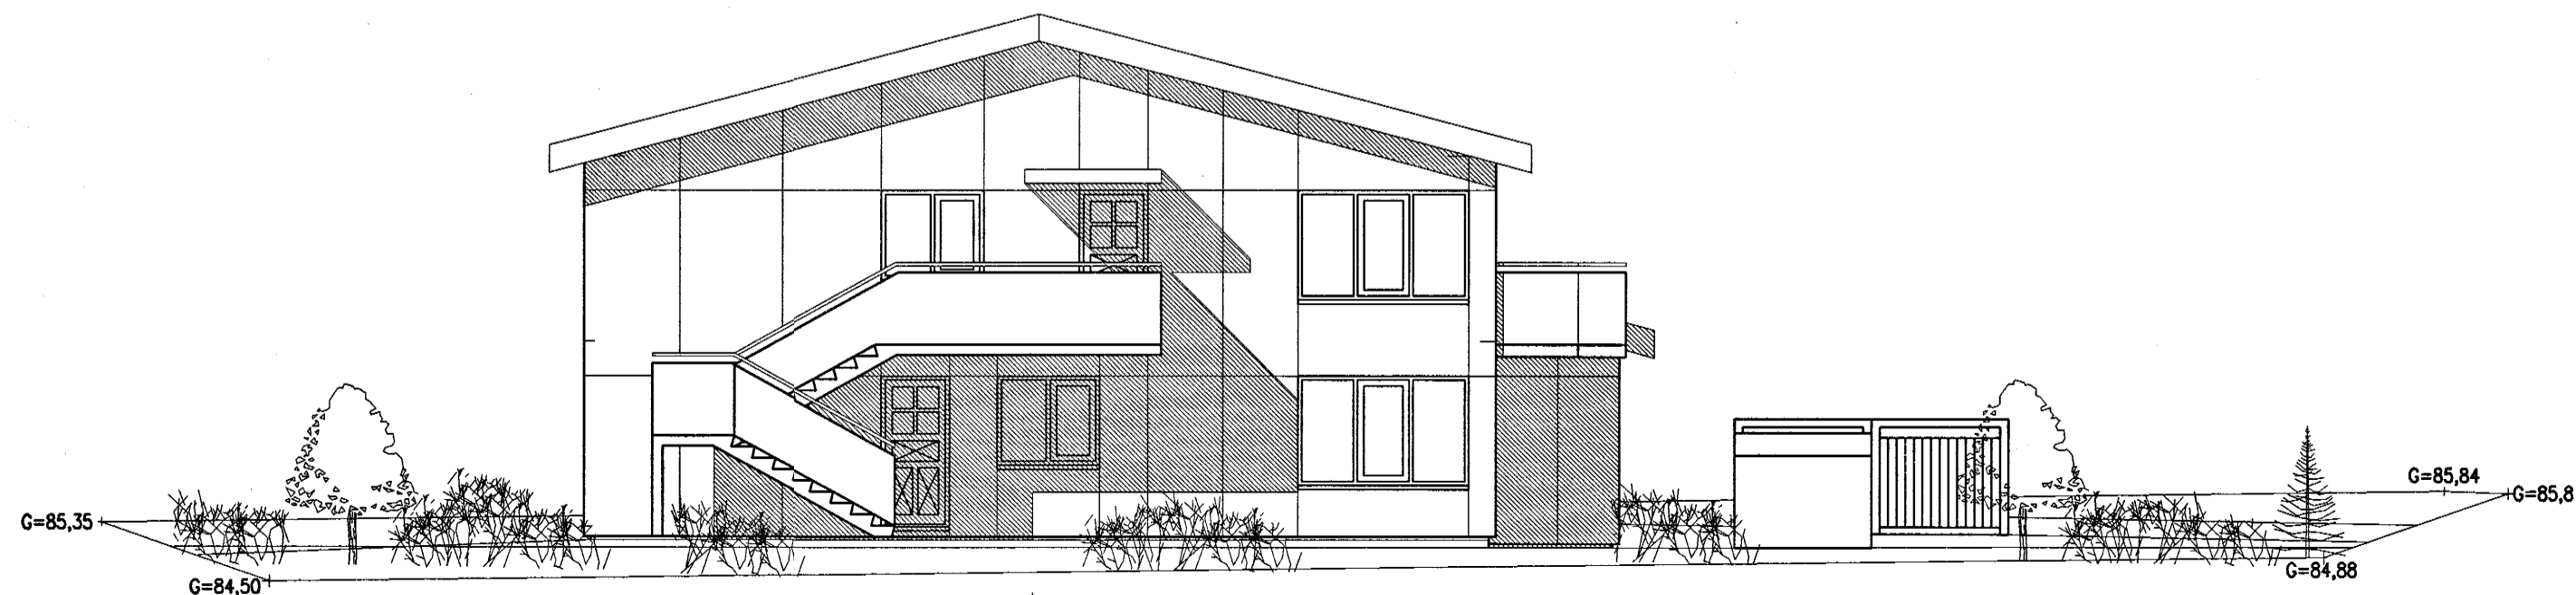

KRÍUÁS 13 HAFNARFIRÐI.

Samþykkt þann

15 JUNÍ 2000

Byggingafulltrúinn í Hafnarfirði
F.h. Sigurbjartur Halldórsson

ÚTLIT SUÐVESTUR MKV. 1:100.

ÚTLIT SUÐAUSTUR MKV. 1:100.

ÚTLIT NORÐAUSTUR MKV. 1:100.

ÚTLIT NORÐVESTUR MKV. 1:100.

Skýringar:	Aðaluppdráttur.
Teikning:	Útlitsmyndir
Mælikvarði:	1 : 100.
Undirskrift:	<i>Sigurður Þorvarðarson</i>
Blad nr: 4 af 5.	Dagsetning: 31 maí 2000.
Breytt:	