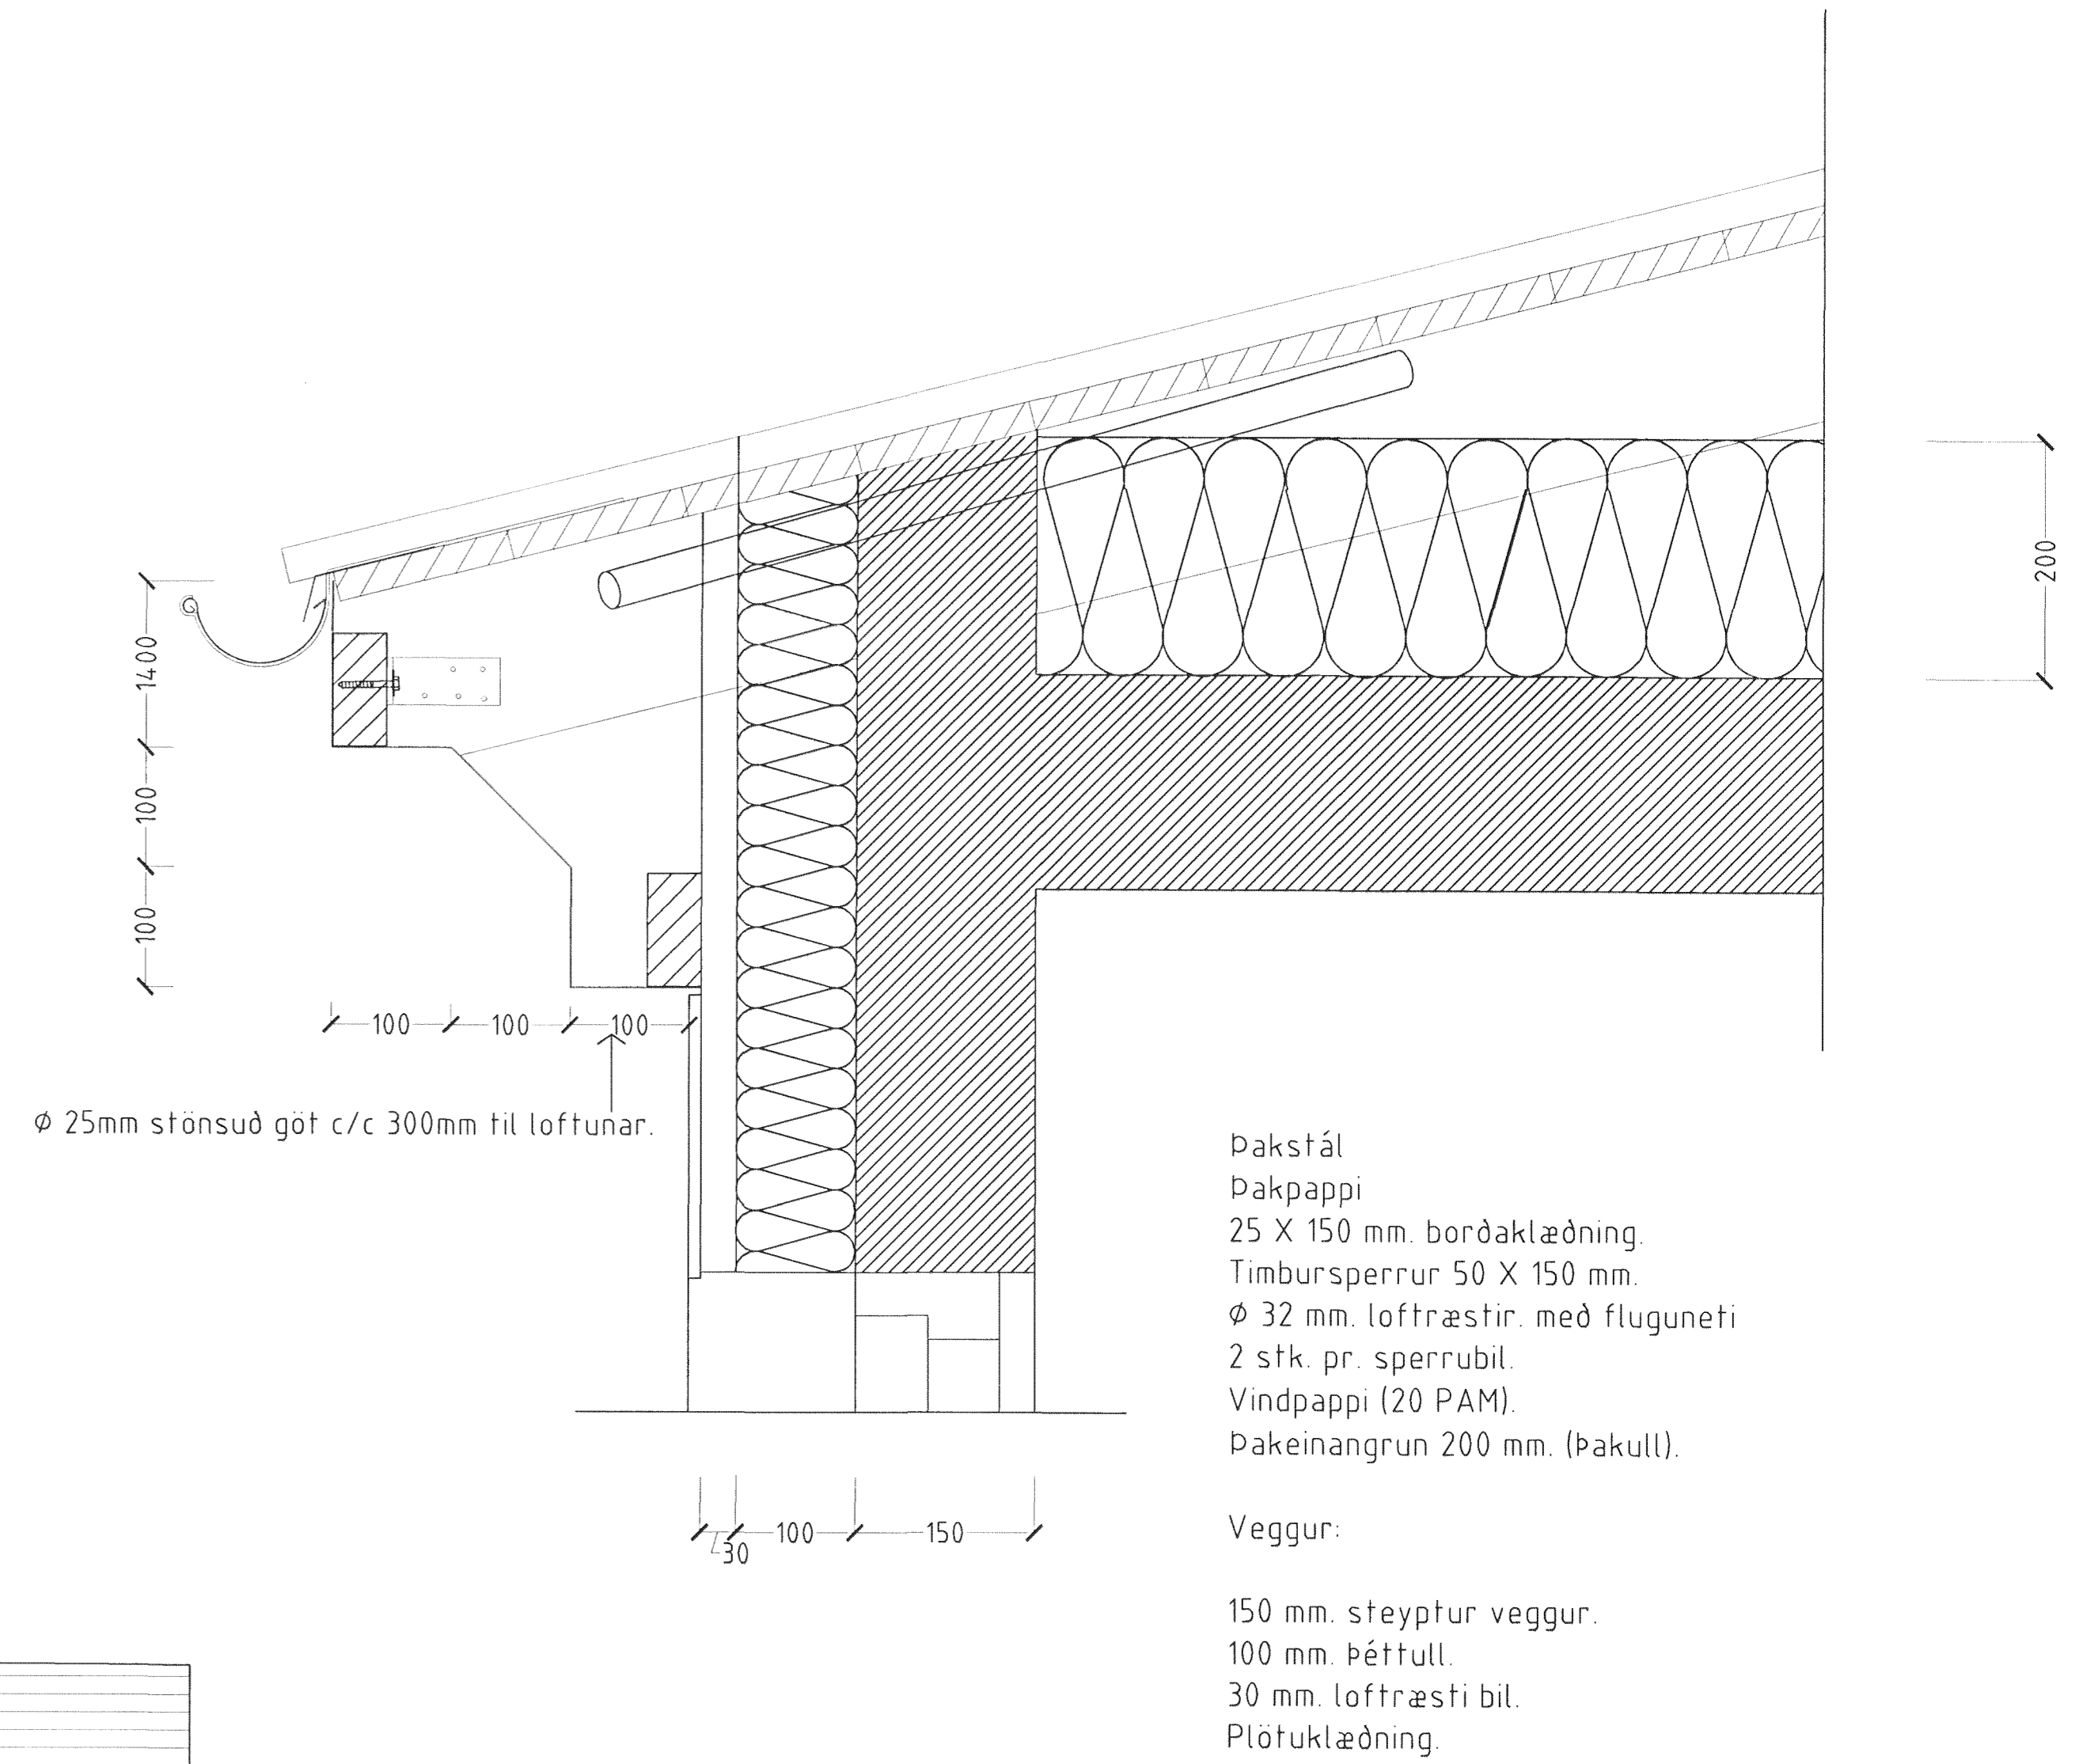

HLUTAMYND ÞAK MKV. 1:5.

KRÍUÁS 15 HAFNARFIRÐI.

Sigurður Þorvarðarson byggingafræðingur bfi.
Teiknistofan Strandgötu 11 220 Hafnarfirði.
STH teiknistofan ehf. kt. 510298-2769 Kt. aðalhönnuðar: 141250-4189
Sími: 5651510. Fax: 5651299. Netfang: teiknistofan@islandia.is

Skýringar:	Séruppdráttur.
Teikning:	Grunnmynd 1. hæð
Mælikvæði:	1:50.
Undirskrift:	<i>Sigurður Þorvarðarson</i>
Blað nr. 5 af 6.	Dagsetning 27. desember 2000.
Breytt: