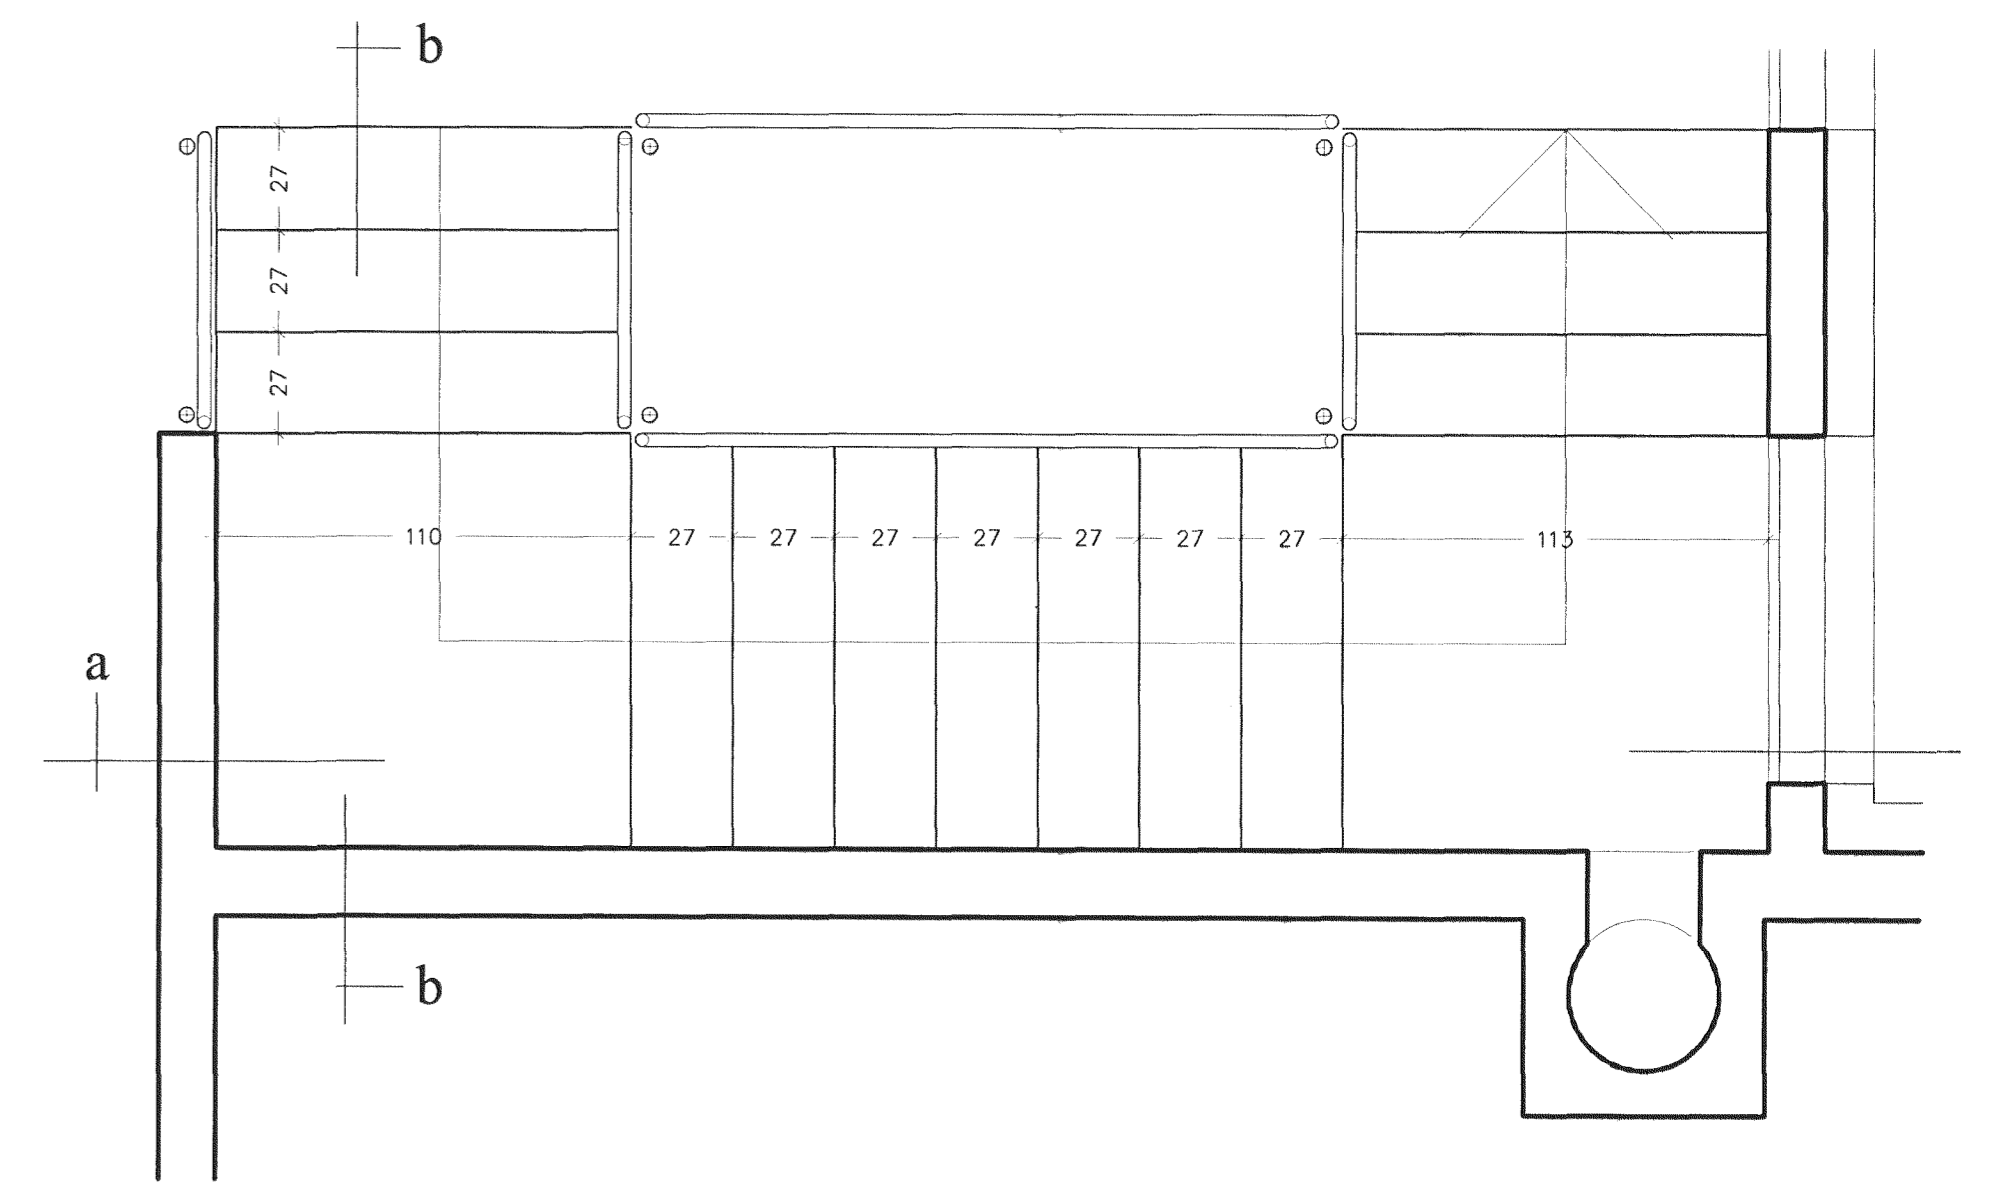

sneiðing a-a

sneiðing b-b

Sampykkt þafis
 20. DEB. 2000
 Byggingalfröðinn Hagstofa
 F.h. Sigurbjartur Halldórsson

verkhelt
 Krúvás 17, Hafnarfirði

Neto tekið
 Stigi, grunnmynd og smíð
 dags 15.12.2000
 mfr. 1:20
 Nr. A-302