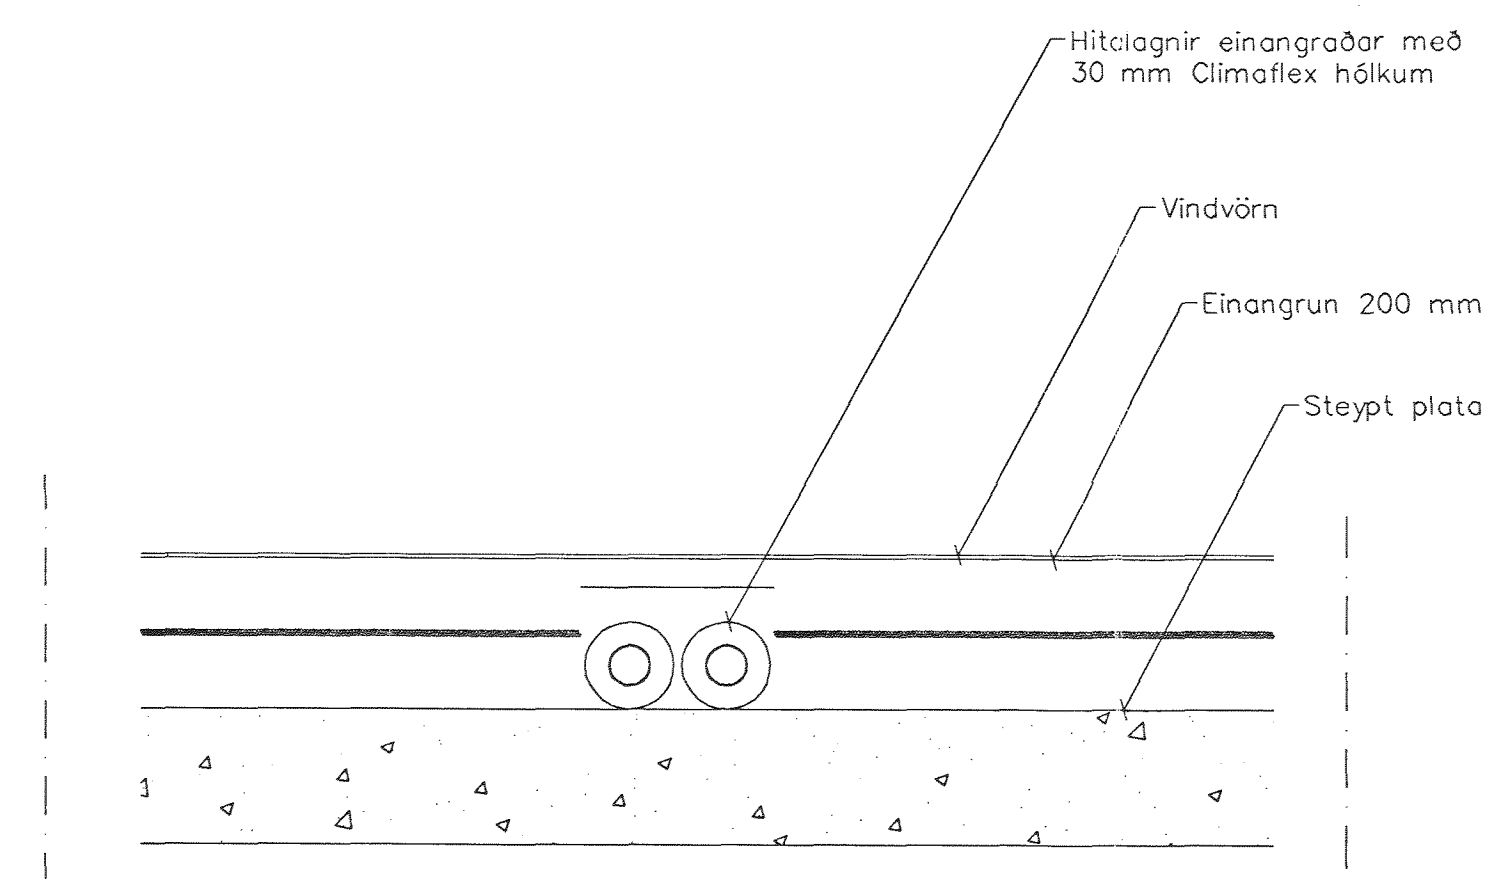

GRUNNMYND ÞAKRÝMIS 1:50

Lagnir í þakrými
Snið, 1:10

Samþykki þann

27 APR 2004

Byggingafræðingur
Eh. Sigurbjartur

BR.	DAGS.	EDLI BRÉITINGA	SIGN.

KRÍUÁS 17
HAFNARFIRÐI

HITA-VATNS OG FRÆRENNSLISLAGNIR
Í ÞAKRÝMI