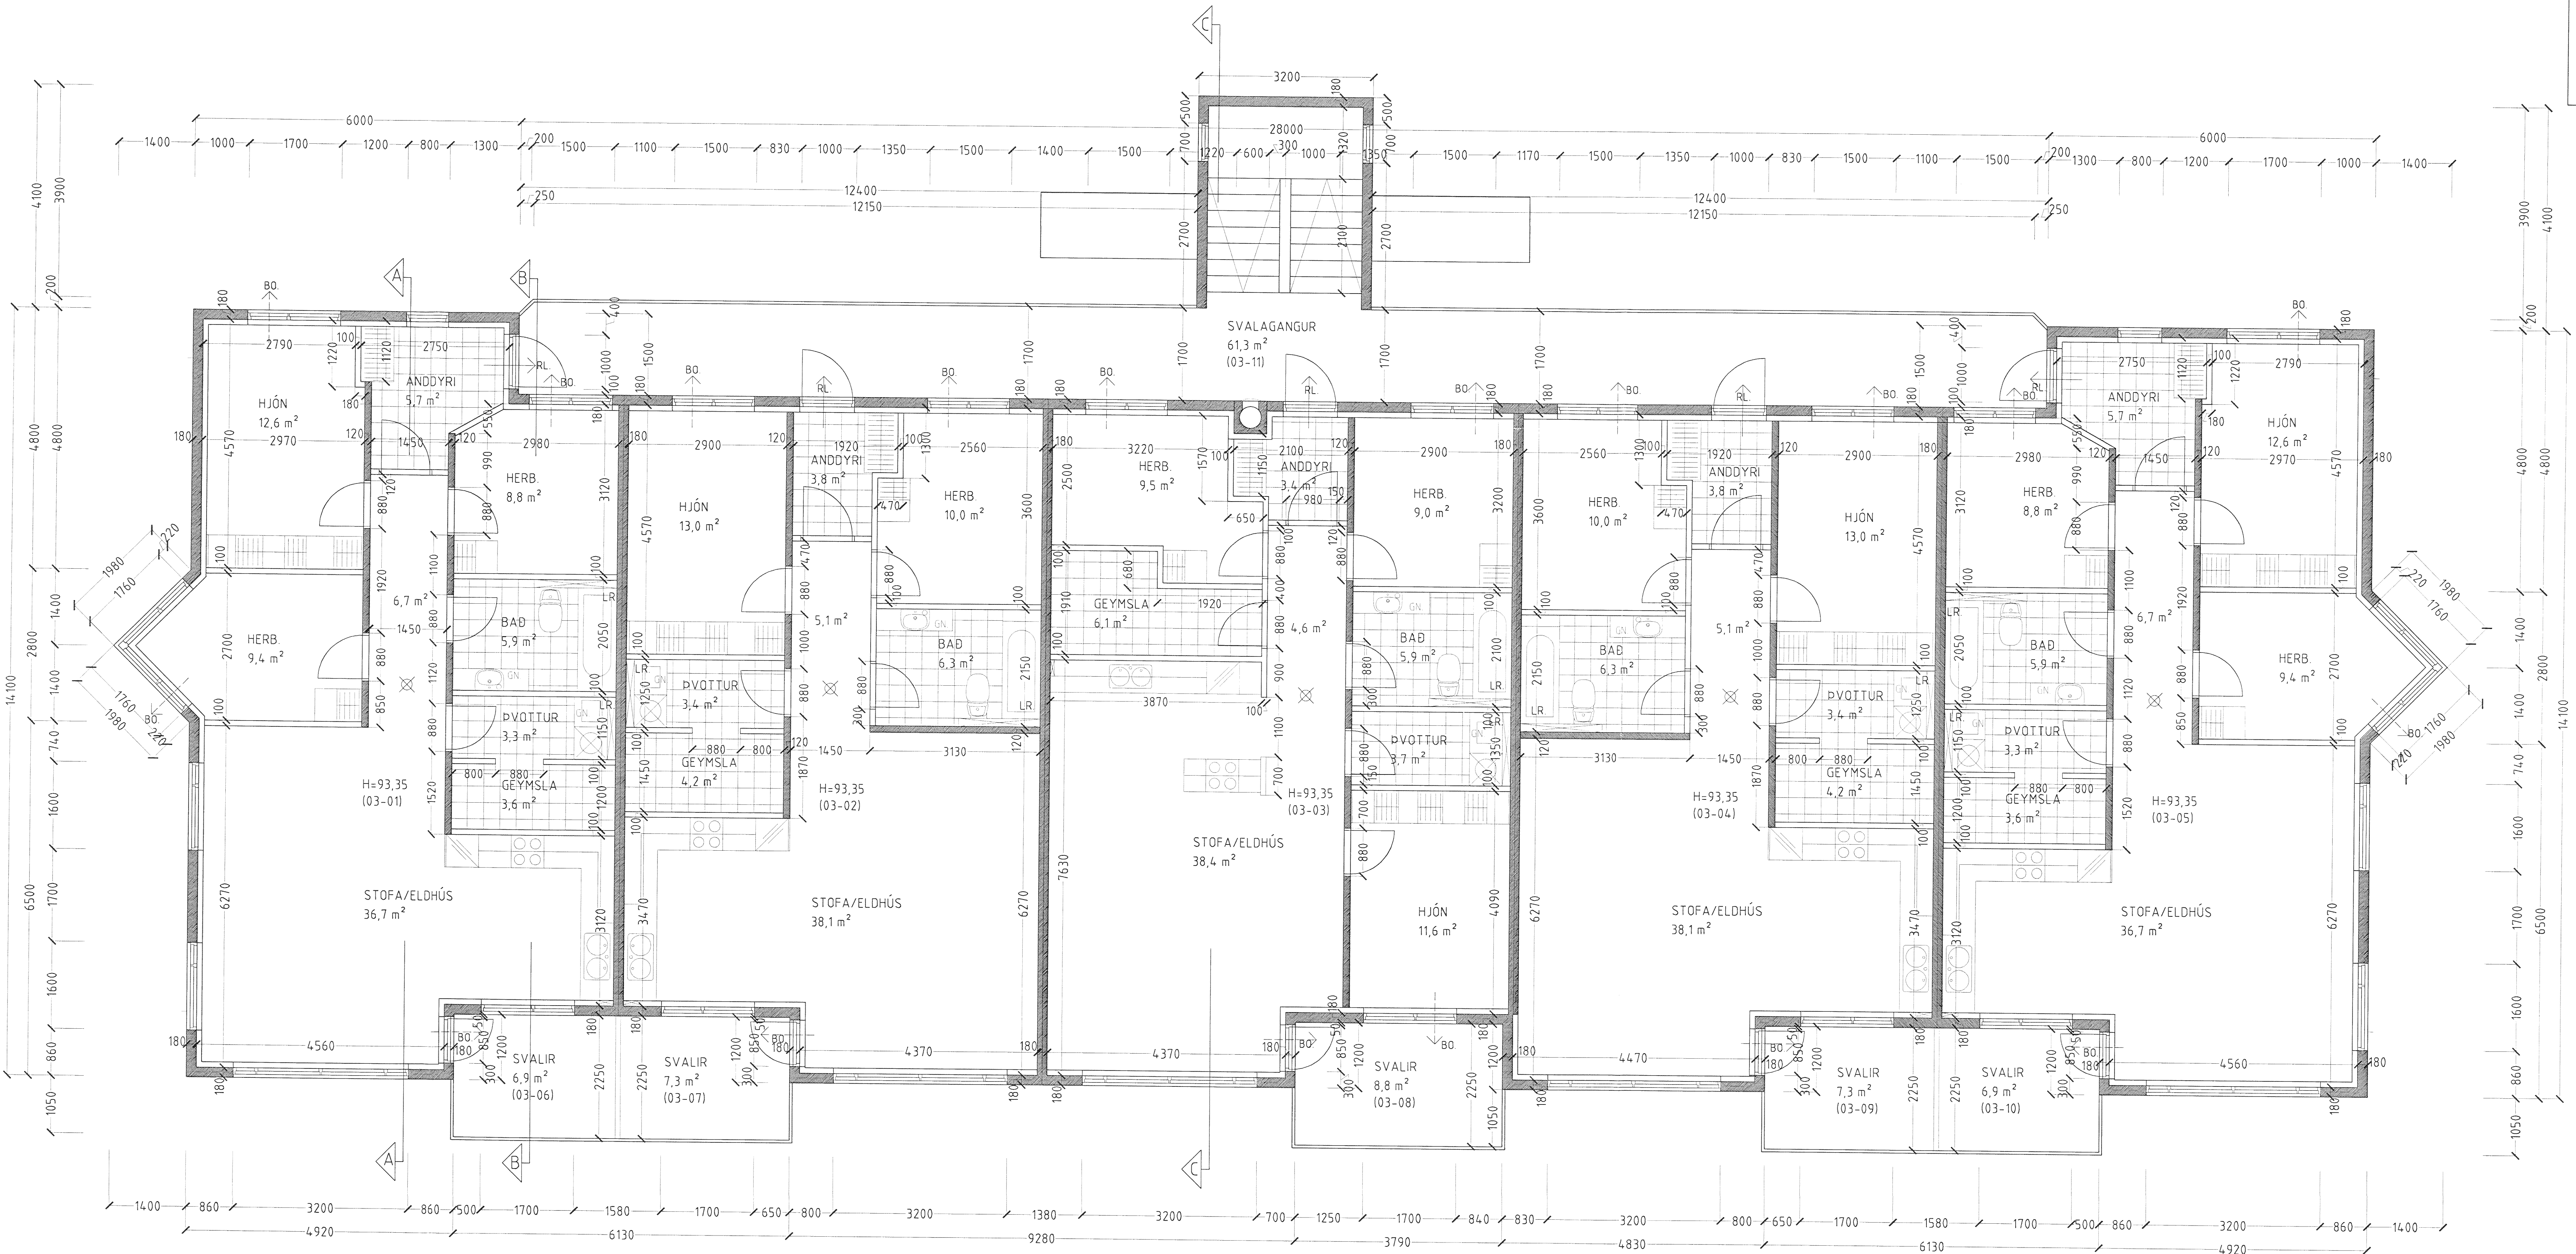

# KRÍUÁS 19 HAFNARFIRÐI.

GRUNNMYND 3 HÆÐ MKV. 1:50.

Sambýkkt þann  
12 JUNÍ 2001  
Byggingafræðingur  
F.h. Sigurbjartur Halldórsson

Skýringar:	Séruppráttur
Teikning:	Grunnmynd 3. hæð
Málkvæði:	150.
Undirskrift:	<i>Sigurbjartur Halldórsson</i>
Blað nr.:	3 af 7. Dagsetning: 2 júní 2001.
Breytt:	