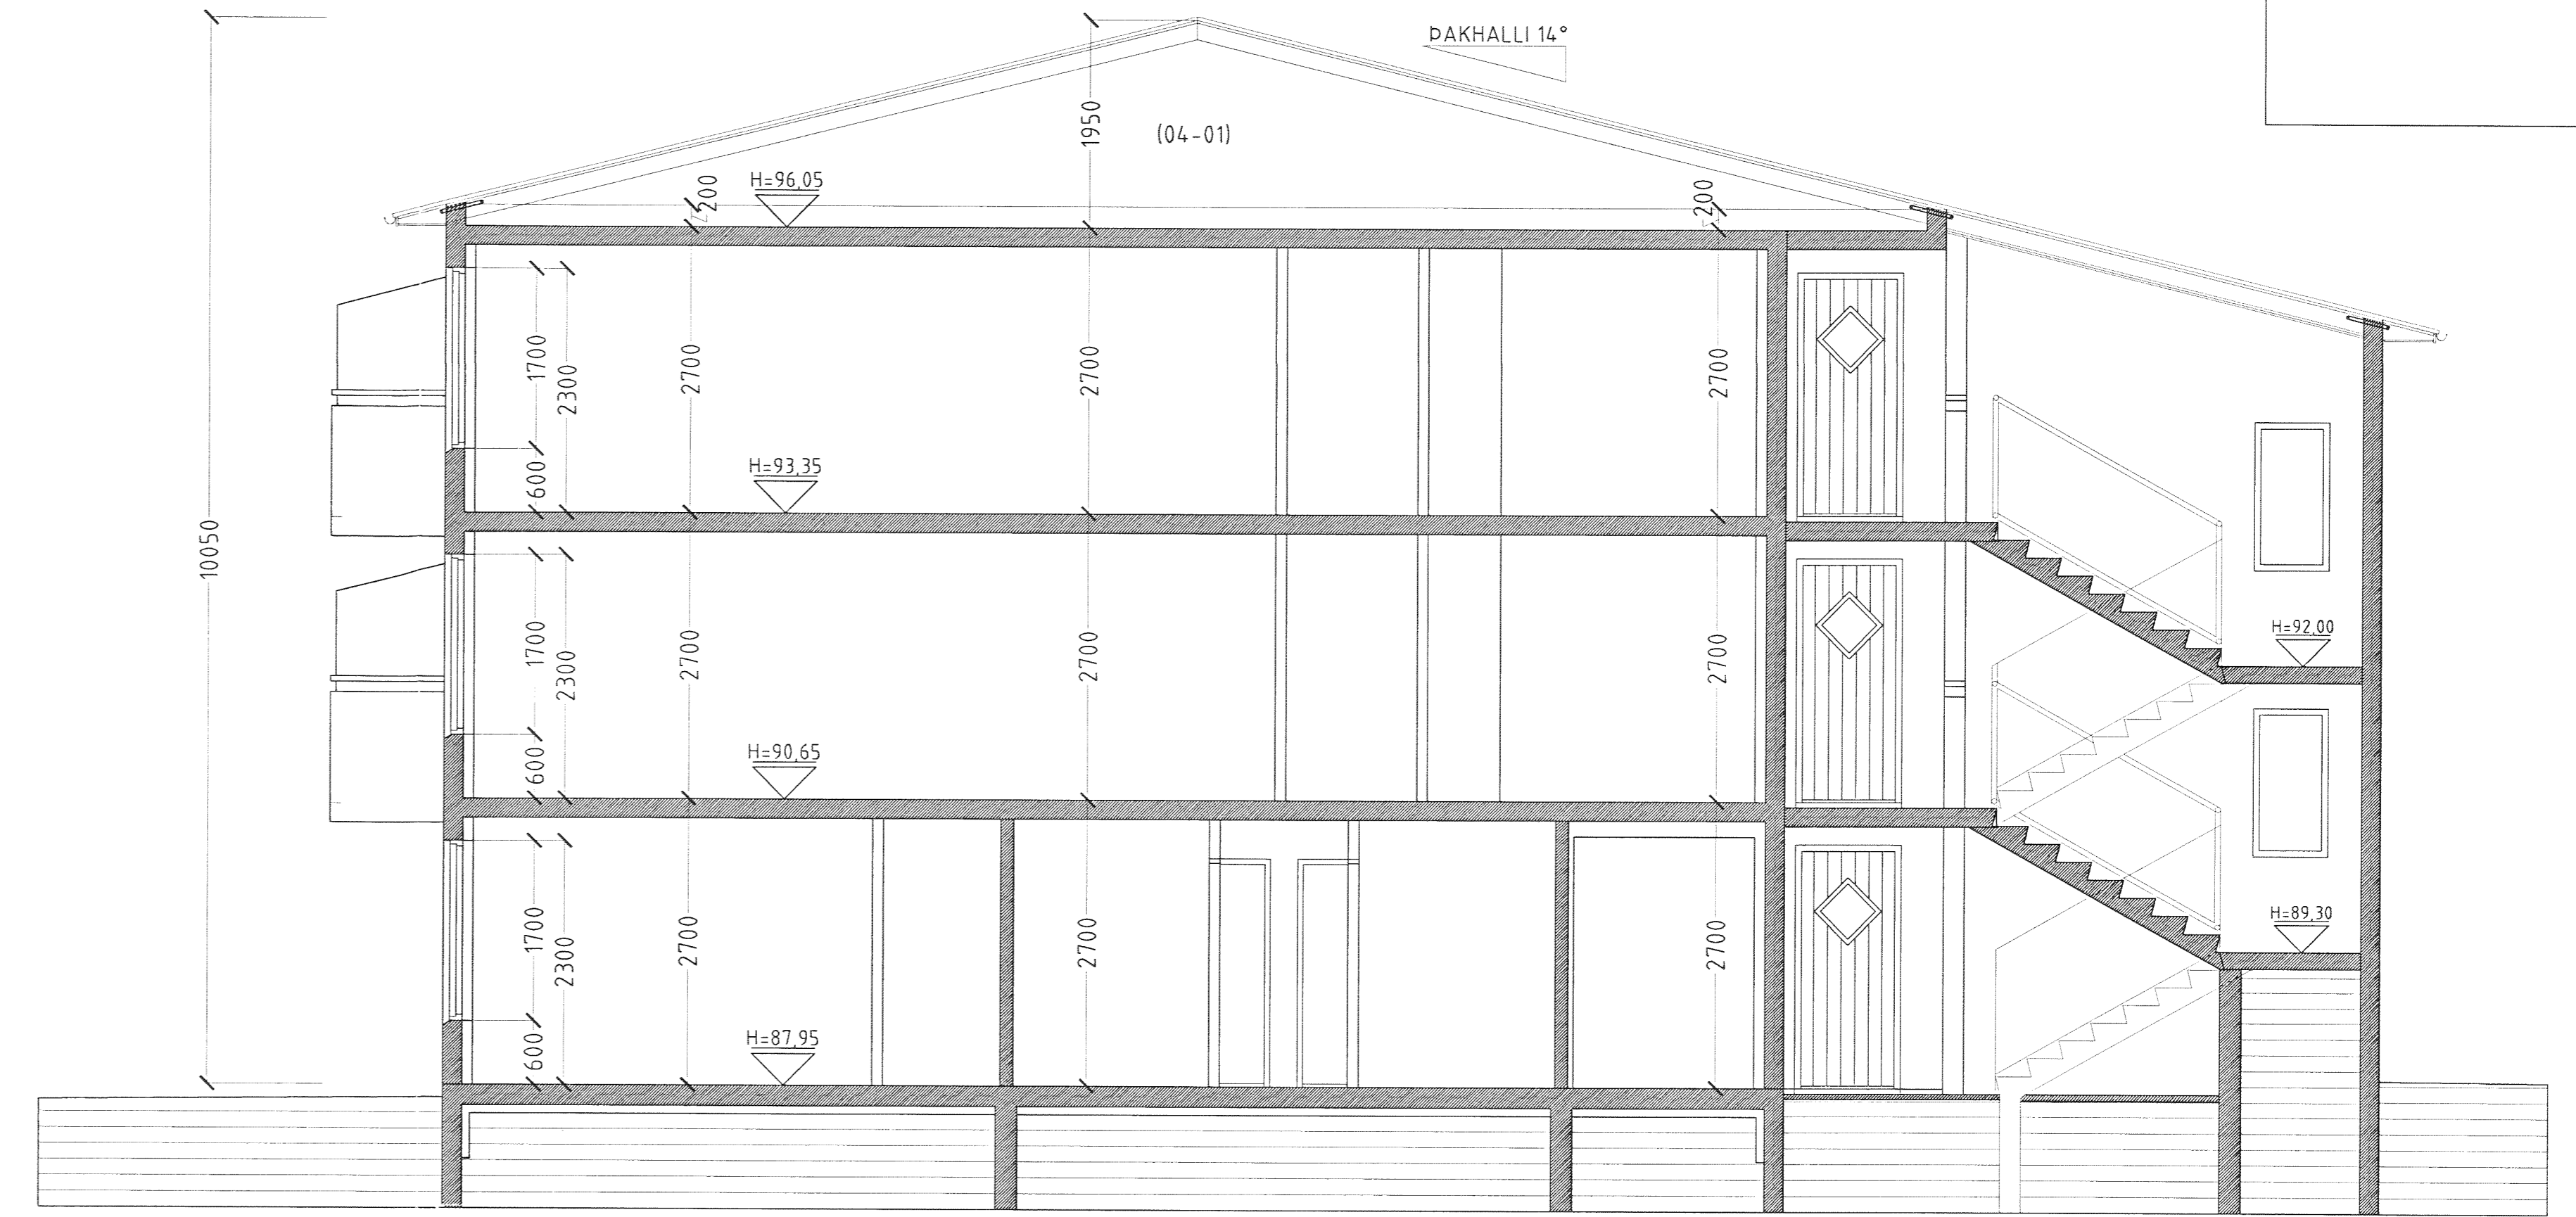

# KRÍUÁS 19 HAFNARFIRÐI.

SNID A-A MKV. 1:50.

SNID C-C MKV. 1:50.

SNID B-B MKV. 1:50.

Samþykkt þann  
2. JUNI 2007  
Byggingaútlitunir í Hafnarfirði  
F.h. Sigurbjartur Halldórsson

Skýringar:	Séruppráttur
Teikning:	Sníðmyndir
Mælikvæði:	1:50
Undirskrift:	<i>Sigurður Þorvårdarson</i>
Blað nr. 4 af 7.	Dagsetning 2 júní 2007
Breytt:	