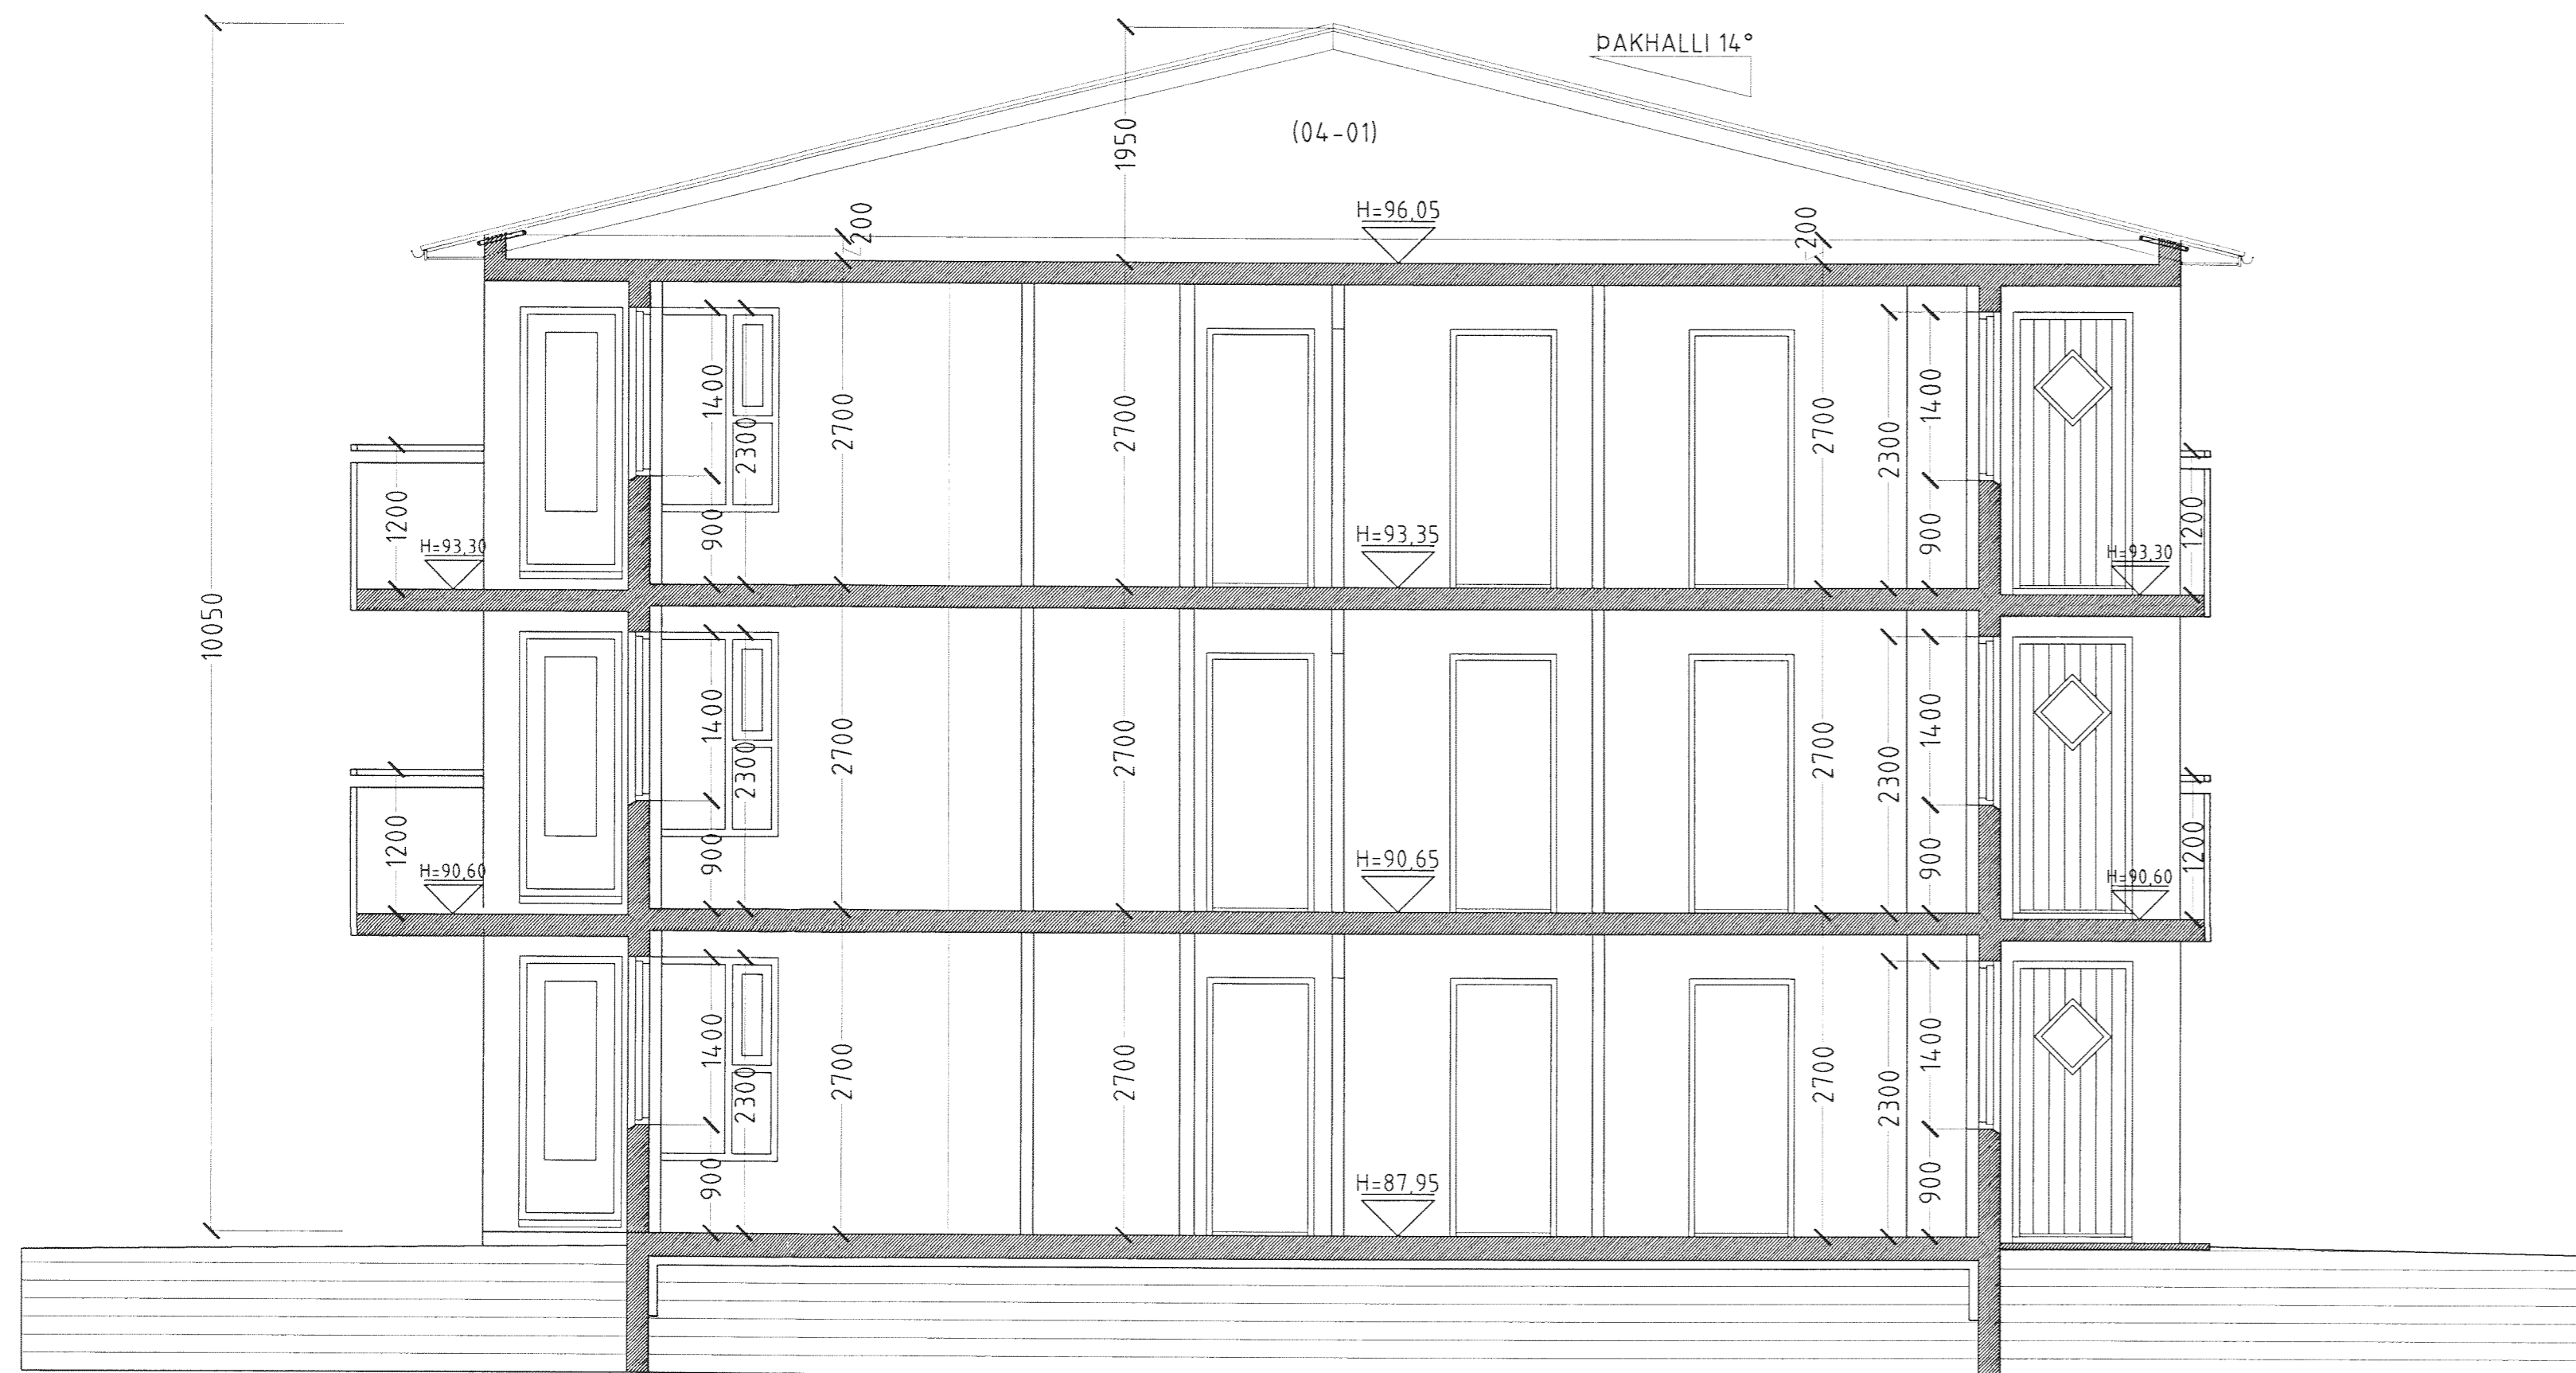

# KRÍUÁS 19 HAFNARFIRÐI.

SNID A-A MKV. 1:50.

SNID C-C MKV. 1:50.

SNID B-B MKV. 1:50.

Samþykkt þann  
2. JUNI 2007  
Byggingaútlitunir í Hafnarfirði  
F.h. Sigurbjartur Halldórsson

Skýringar:	Séruppráttur
Teikning:	Sníðmyndir
Mælikvæði:	1:50
Undirskrift:	<i>Sigurður Þorvårdarson</i>
Blað nr. 4 af 7.	Dagsetning 2 júní 2007
Breytt:	