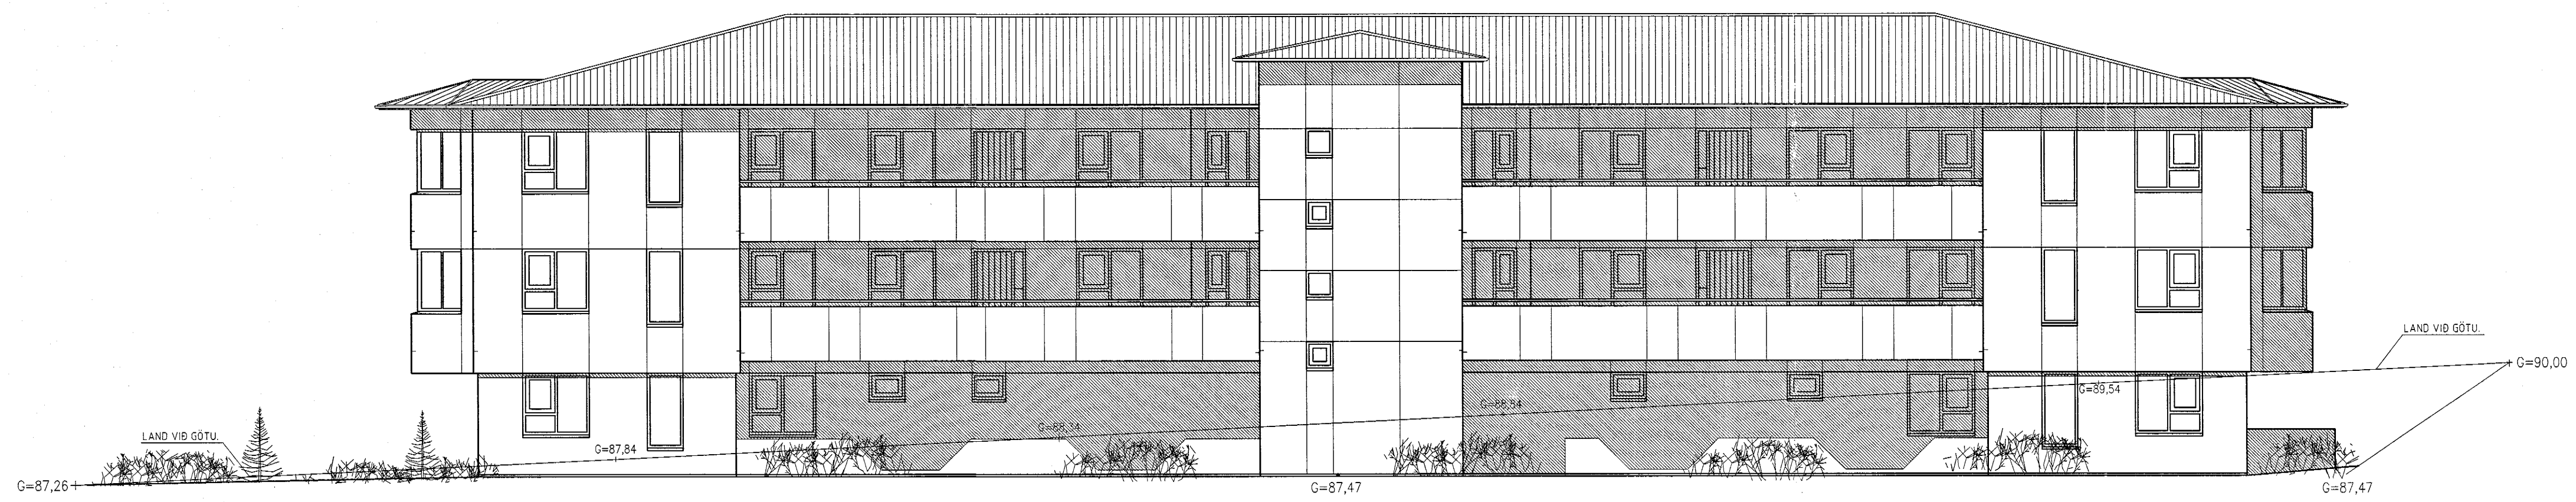

ÚTLIT NORÐVESTUR MKV. 1:100.

ÚTLIT SUÐVESTUR MKV. 1:100.

ÚTLIT SUÐAUSTUR. MKV. 1:100.

ÚTLIT NORÐAUSTUR MKV. 1:100.

KRÍUÁS 19 HAFNARFIRÐI.

Sigurður Þorvarðarson byggingafræðingur bfi.  
Teiknistofan Strandgötu 11 220 Hafnarfirði.  
Sími: 5651510. Netfang: teiknistofan@istandia.is  
STH: teiknistofan ehf. kt. 510298-2769. Kf. aðalhönnuðar: 141250-4189.

Skýringar:	Aðaluppdráttur.
Teikning:	Útlitsmyndir.
Mælikvarði:	1:100. Dagsetning: 11 september 2000.
Undirskrift:	12/9 00. SJP
Blað nr.:	4 af 5.
Breytt:	