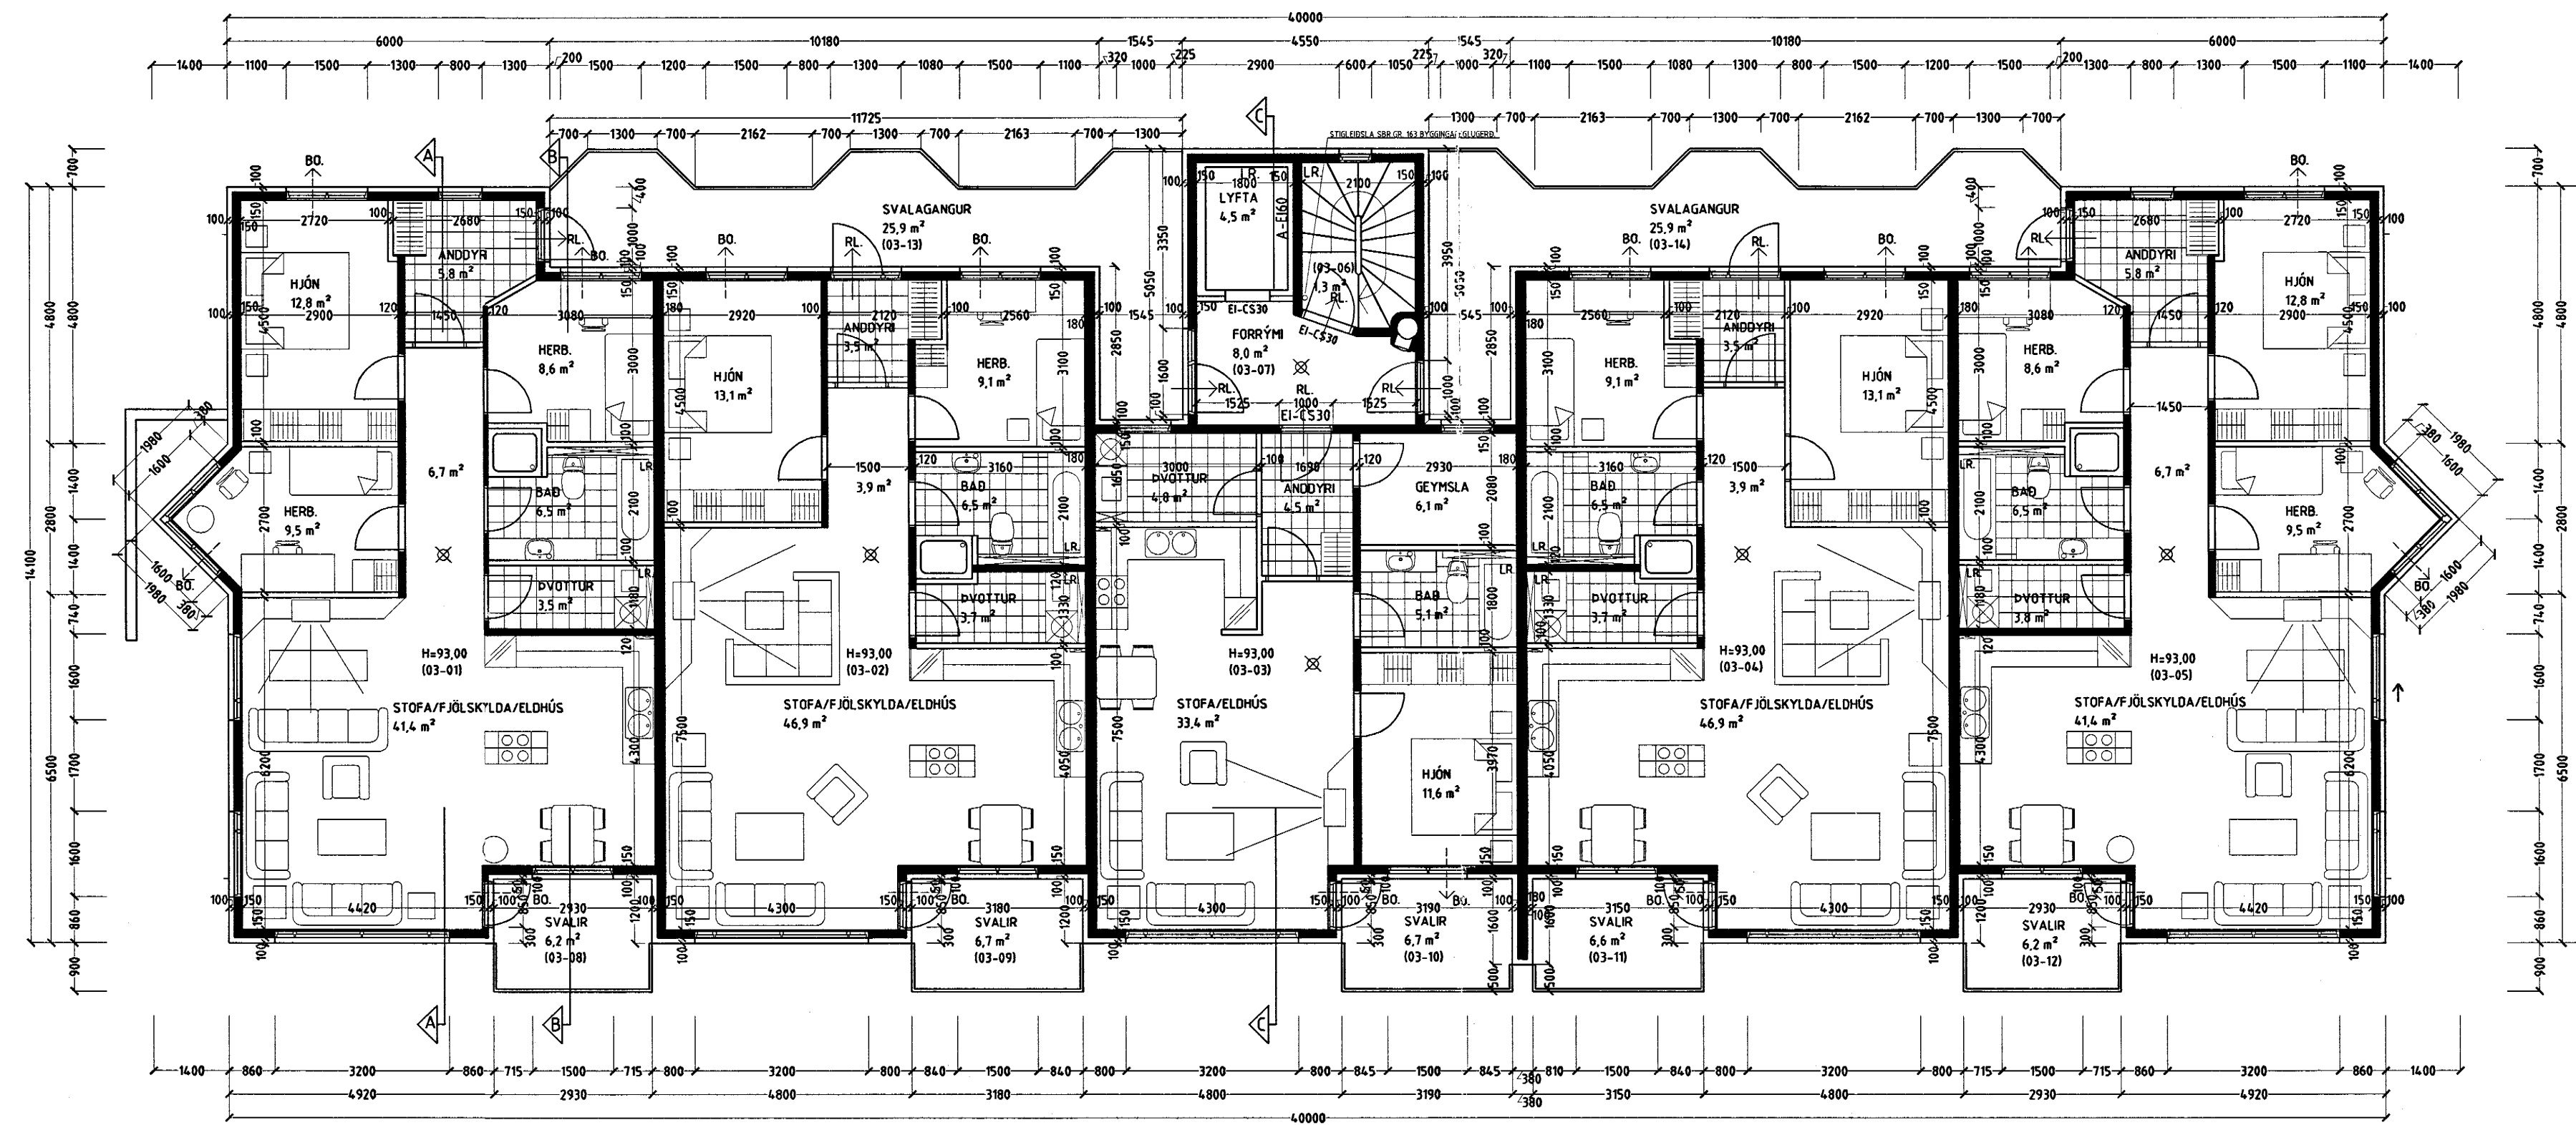

GRUNNMYND 3 HÆÐ MKV. 1:100.

KRÍUÁS 19 HAFNARFIRÐI.

Sigurður Þorvarðarson byggingafræðingur bfl.
Teiknistofan Strandgötu 11 220 Hafnarfirði.
Sími: 5651510. Netfang: teiknistofan@islandia.is
STH. teiknistofan ehf. kt. 510298-2769. Kf. aðalhönnuðar: 141250-4189.

Skýringar:	Aðaluppdráttur.	
Teikning:	Grunnmynd 2 og 3 hæð.	
Mælikvæði:	1:100.	Dagsetning: 11 september 2000.
Undirskrift:	<i>12/9/00 byp</i>	
Blað nr:	2 af 5.	
Breytt: