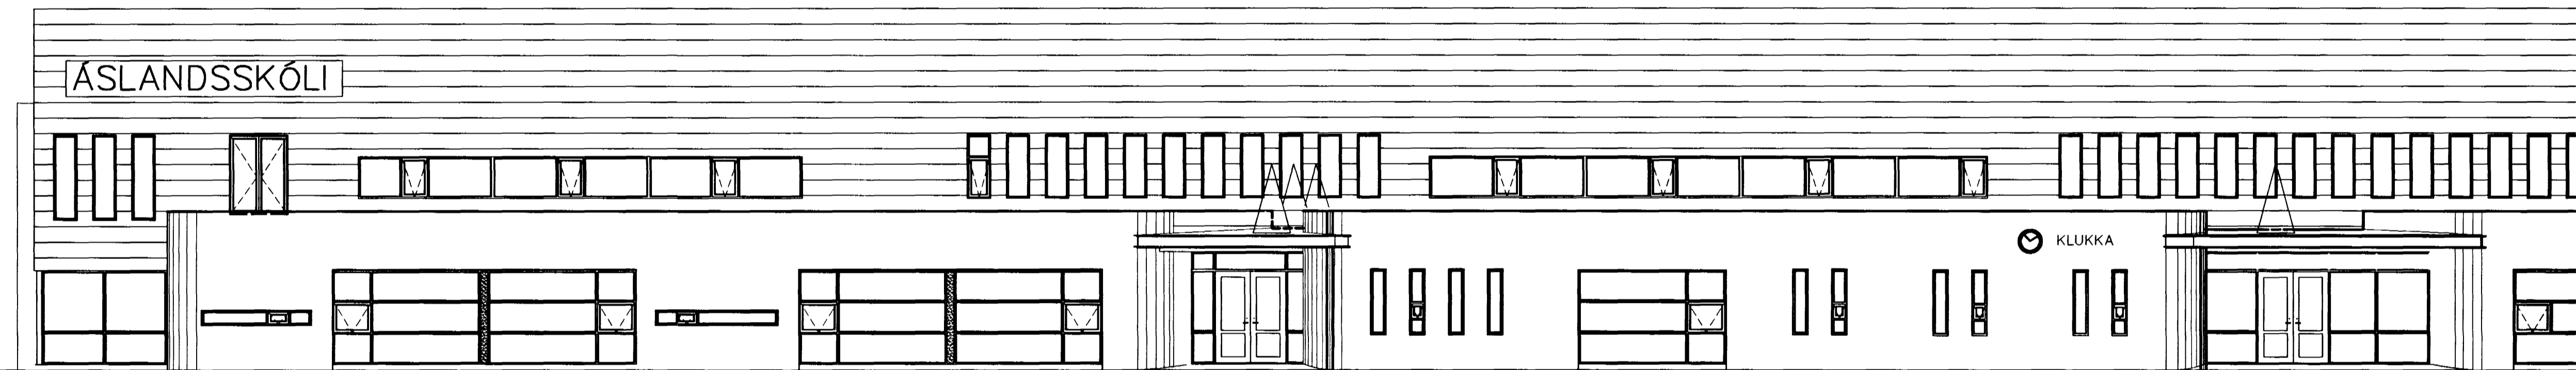

ÚTLIT VESTUR. NORÐURENDI M. 1:100

TEIKNISTOFAN EHF
ARMOLAS
108 REYKJAVÍK • Sími 563 6780

VERKEFNI
GRUNNSKÓLI Í ÁSLANDI
KRIUÁS 1
HAFNARFIRÐI

VERK
ÚTLIT AUSTUR OG VESTUR

MÁL 1:100 NR. 408-02
DAGS 24.11.2000 1.06

HANNAÐ B.J.SNÆ TEIKNAD .bb
ATHS. 02.07.01 Reyndarteikning - oj

SAMP.
Bjarni Snæbjörnsson 020264488