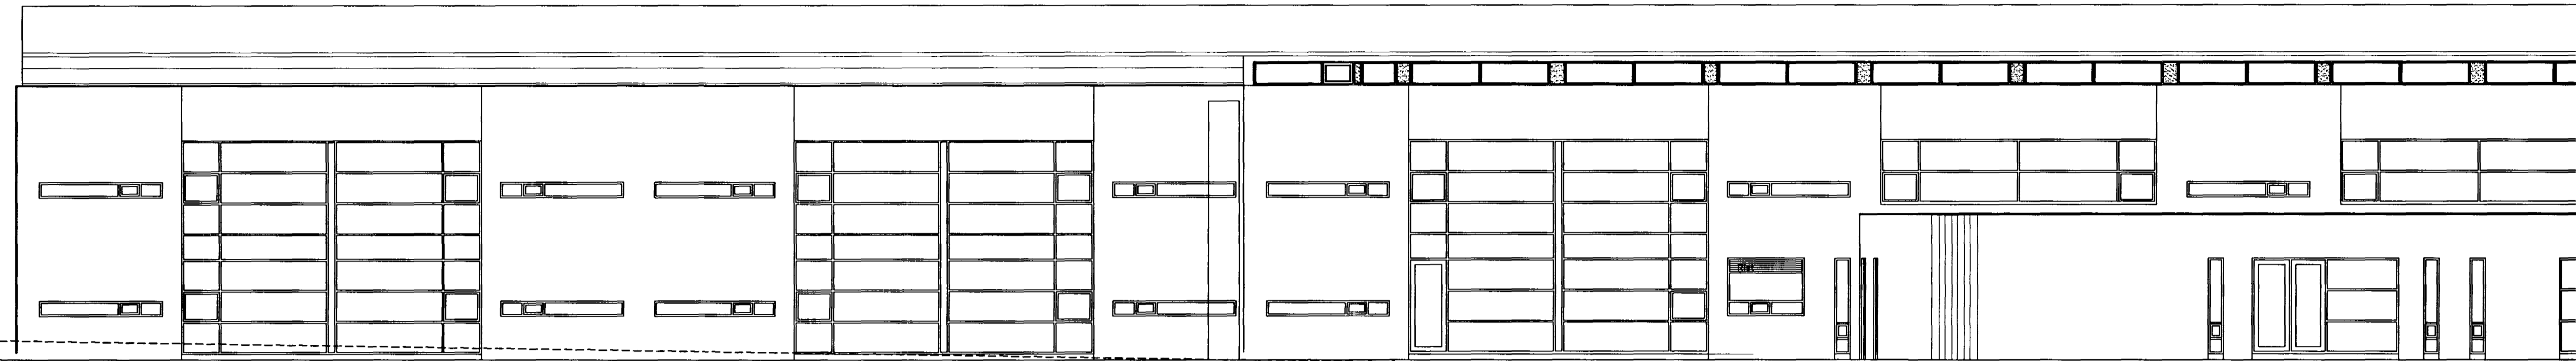

KJP

ÚTLIT AUSTUR. SUÐURENDI. M. 1:100