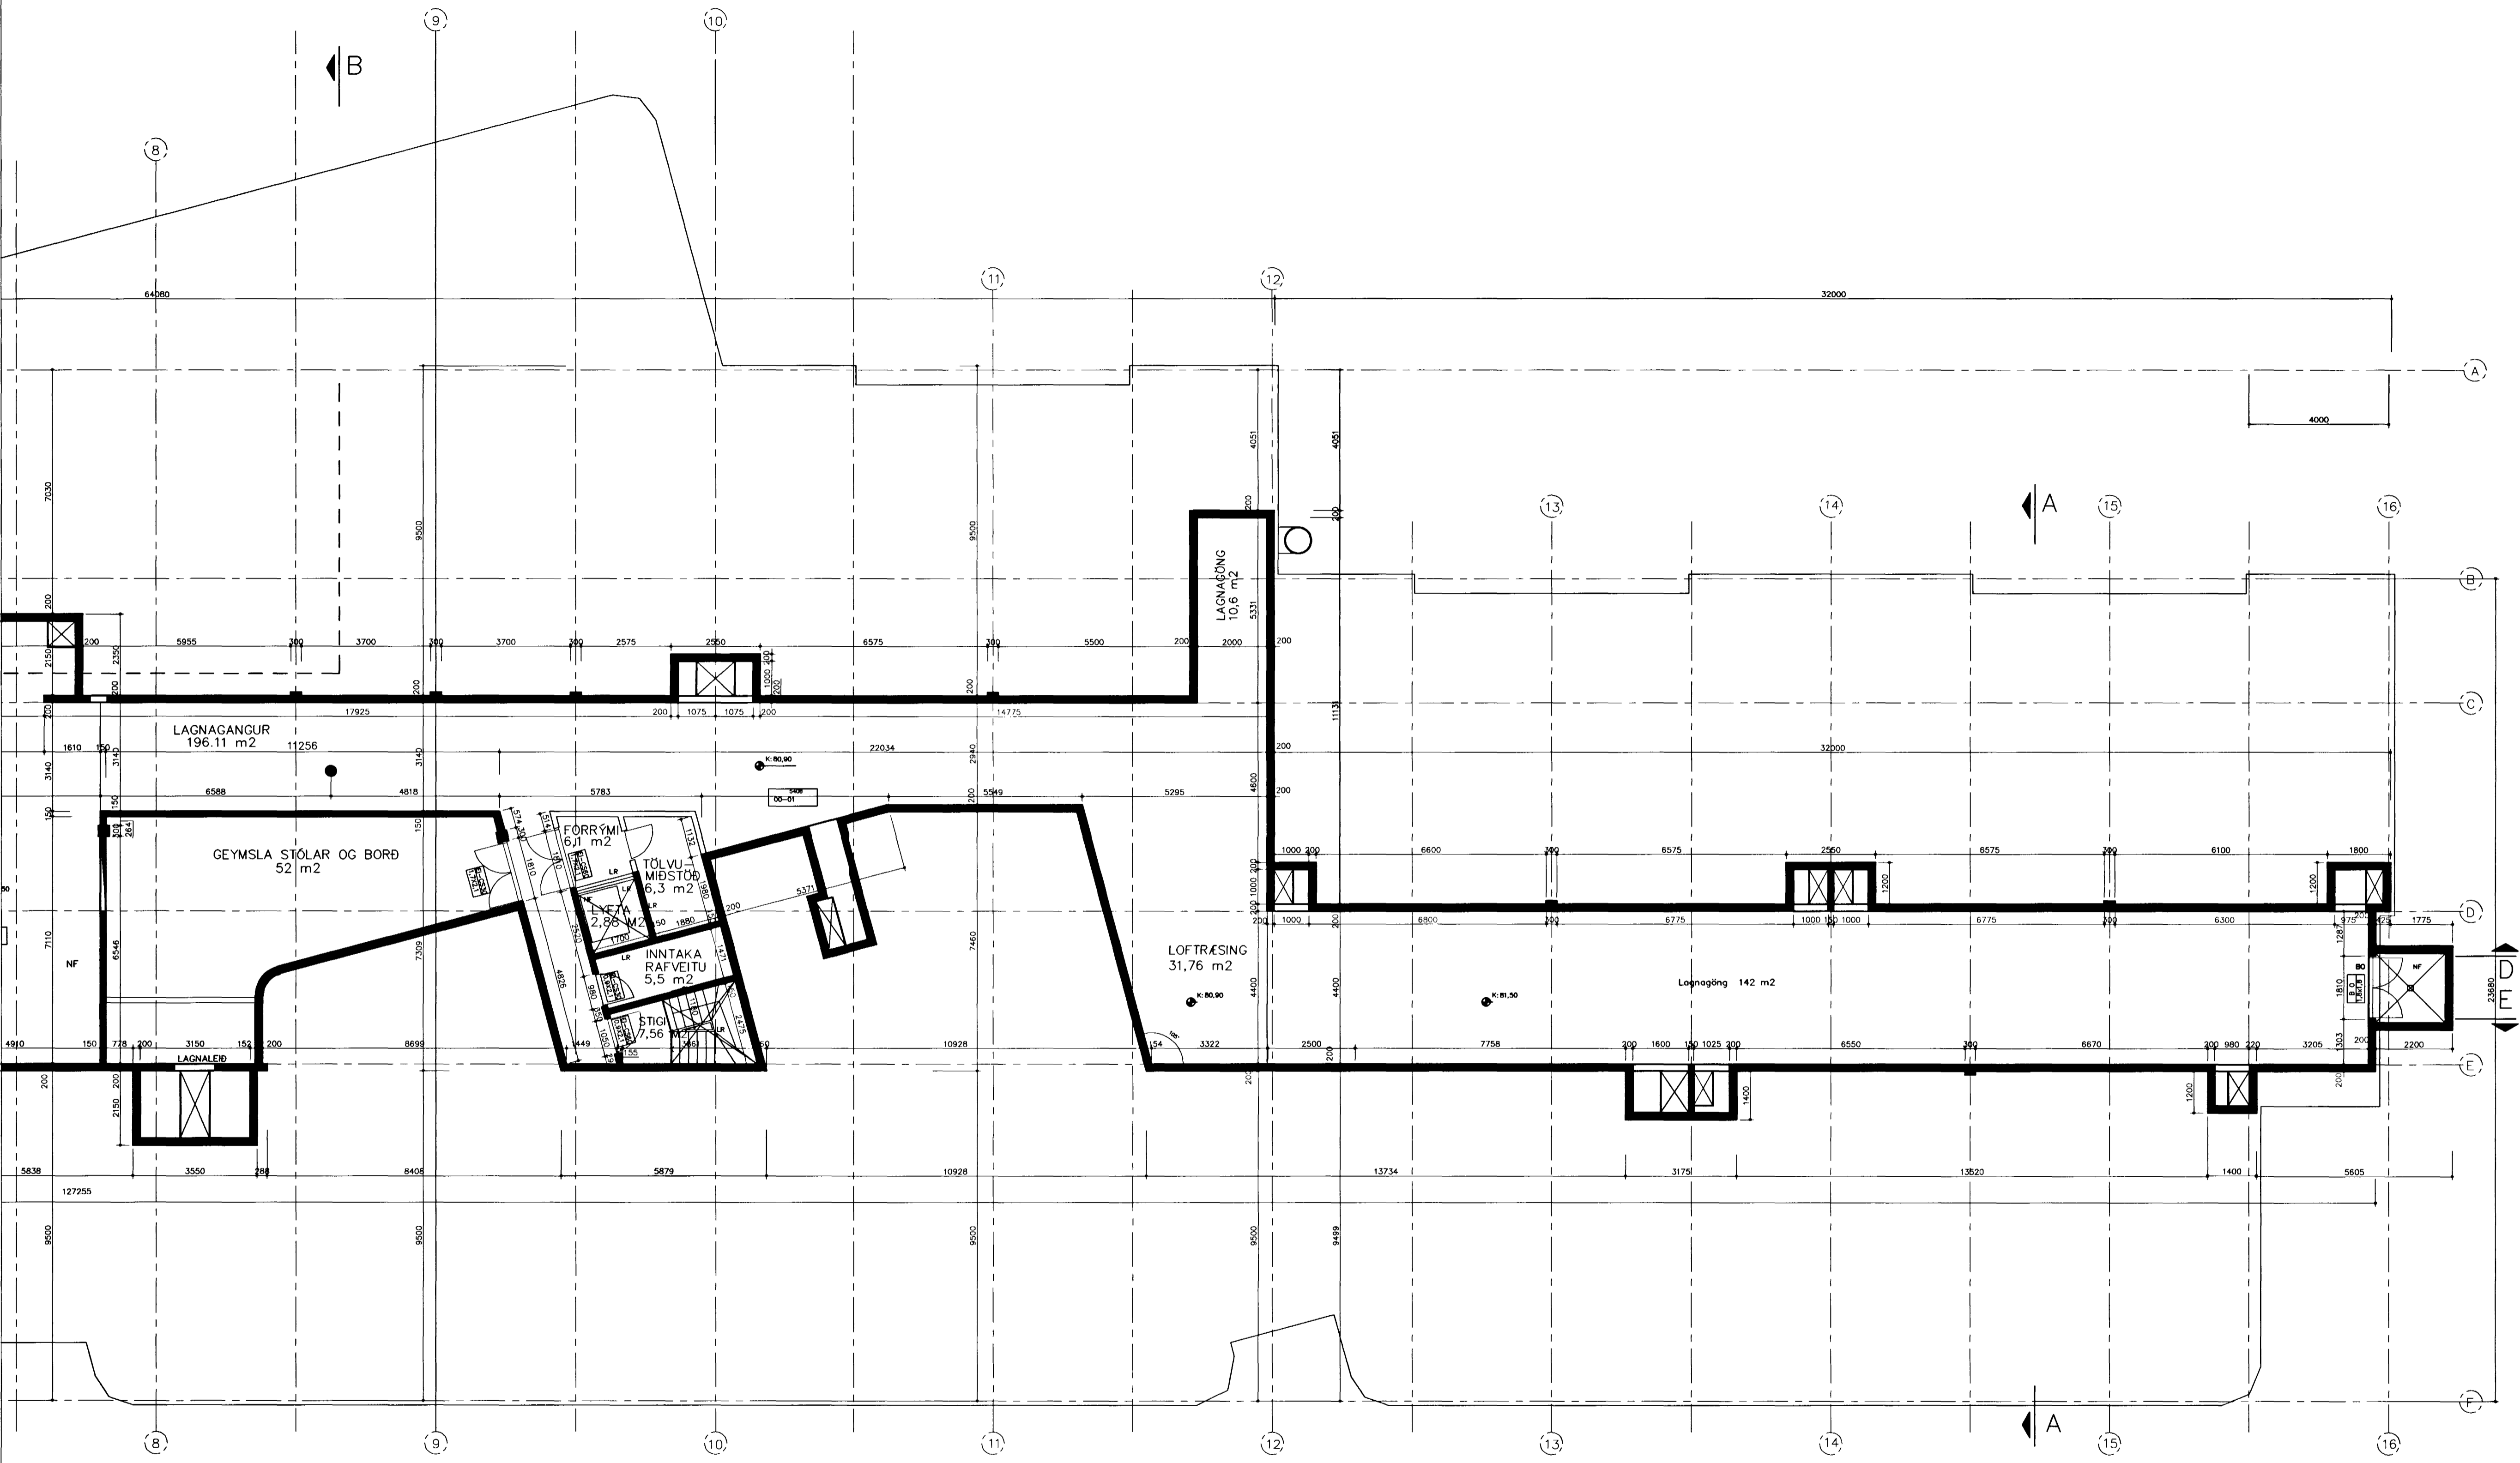

KP

GRUNNMYND KJALLARA SUÐURENDI MKV. 1:100

TEIKNISTOFAN EHF
ARMOLAS
108 REYKJAVÍK • SMÍ 663 8760
GISJ HALLDÓRSSON ARKITEKT FAJ
JÓSEF REYNIS ARKITEKT FAJ
LEIFUR GÍSLASON BYGGINGAFRÆÐINGUR BFI
IVONI STEFÁN GJAJA ARKITEKT FAJ
BJARNI SMÍBJARNSSON ARKITEKT FAJ
ASGER ÁSGERSSON BYGGINGAFRÆÐINGUR BFI

VERKFERNI
GRUNNSKÓLI Í ÁSLANDI
KRÍUÁS 1
HAFNARFIRÐI

VERK
GRUNNMYND KJALLARA
SUÐURENDI

MÁL 1:100	NR. 408-02
DAGS 22.05.2000	1.10
HANNAÐ B.J.SNÆ	TEIKNAD .bb
ATHS. 02.07.01 Reyndarteikning - aj	

SAMB.
[Signature] 0207834889