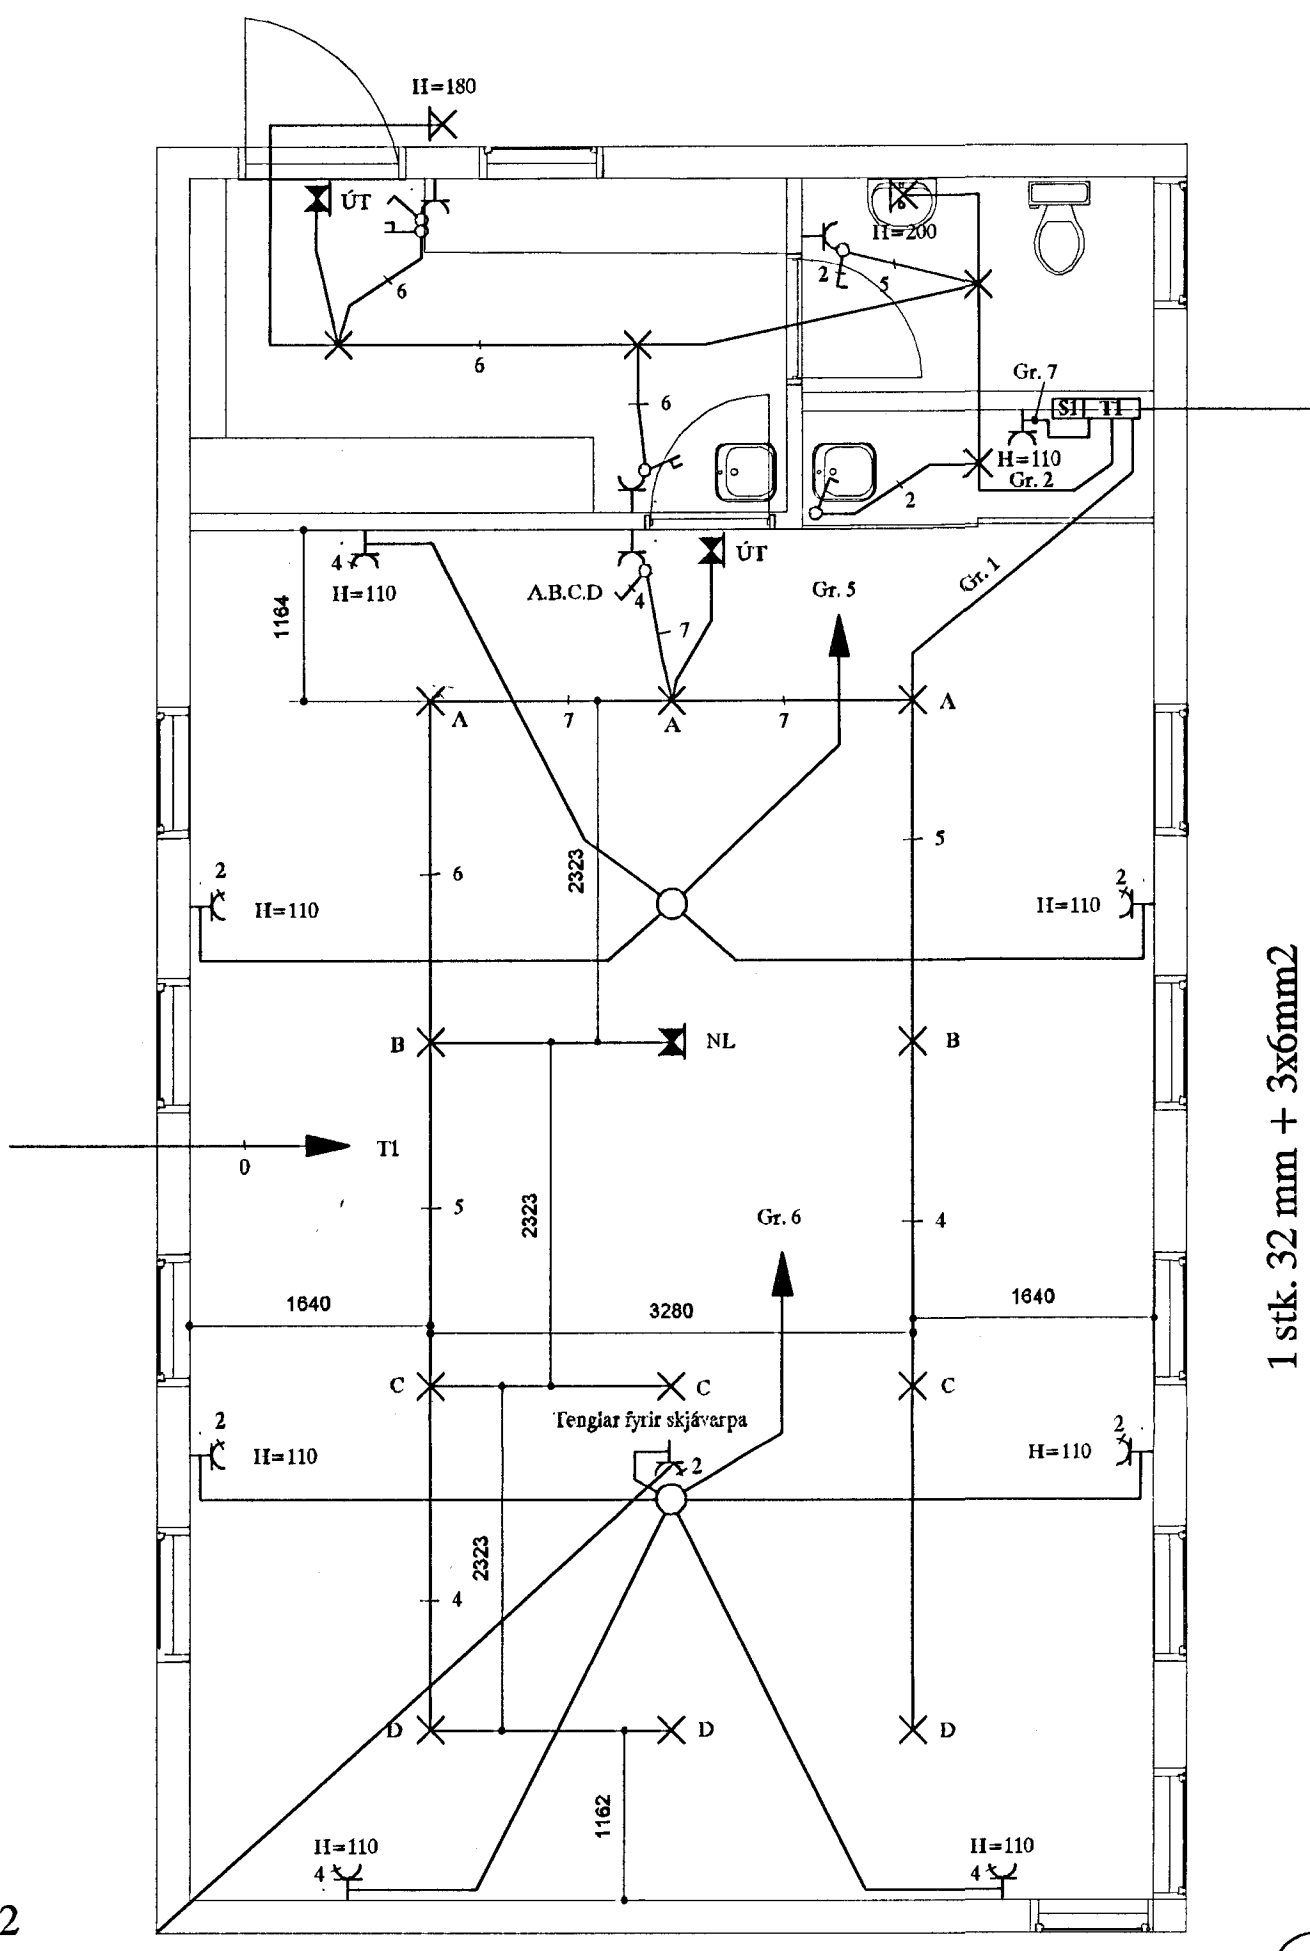

1 stk. 32 mm + 3x6mm²

1 stk. 32 mm + 3x6mm²

1 stk. 32 mm + 3x6mm²

Brunnur

3 stk. 32 mm + 3x3x6mm²

Að Áslandsskóla

ÁSLANDSSKÓLI KRÍUÁS 1 LAUSAR KENNSLUSTOFUR RAFLÖGN		220146-2439		TERA 3/8		RAFMAGNSVERKFRÆÐISTOFA EDMUND BALLESEN 5201 508788 TRACHTERLÓGMANNSON 5201 508790		SKV. 1:50
A		12-10-30	VINNUTEIKNING	B.P.T.	T.S.	Sigríður Steina Þjónsson		TEIKN. NR. R-1
ÚTA	DAGR			TEIKN.	TEIKNAD	SAMÞYKKT	KENNITALA	SKV. NR. AF
								ÚT