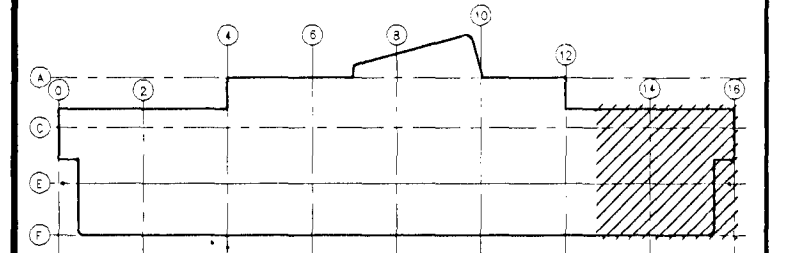

Áritun samræmingarhönnuðar:

Bani Erlin

SKÝRINGAR:

Allar ómerktar lagnir eru DN15

ÚTGÁFA	DAGSETNING	TEIKNAD	YFIRFARID	SAMBYKKT
--------	------------	---------	-----------	----------

EDLI Breytingar

LYKILMYND:

HANNAD:	CC	DAGS.:	27.11.00
TEIKNAD:	CC	KVARDI:	1.50
YFIRF.:	<i>PR</i>	VERK NR.:	5138
SKRÁ:	5138-247.dwg	TEIKN.NR.:	252

SAMB. *Riis* 2025725

FRUMSTÆRD BLADS A1 - BLADSTÆRD A3, MINNKUN 1:2

GRUNNSKÓLI Í ÁSLANDI
KRIUÁS 1, HAFNARFIRDI