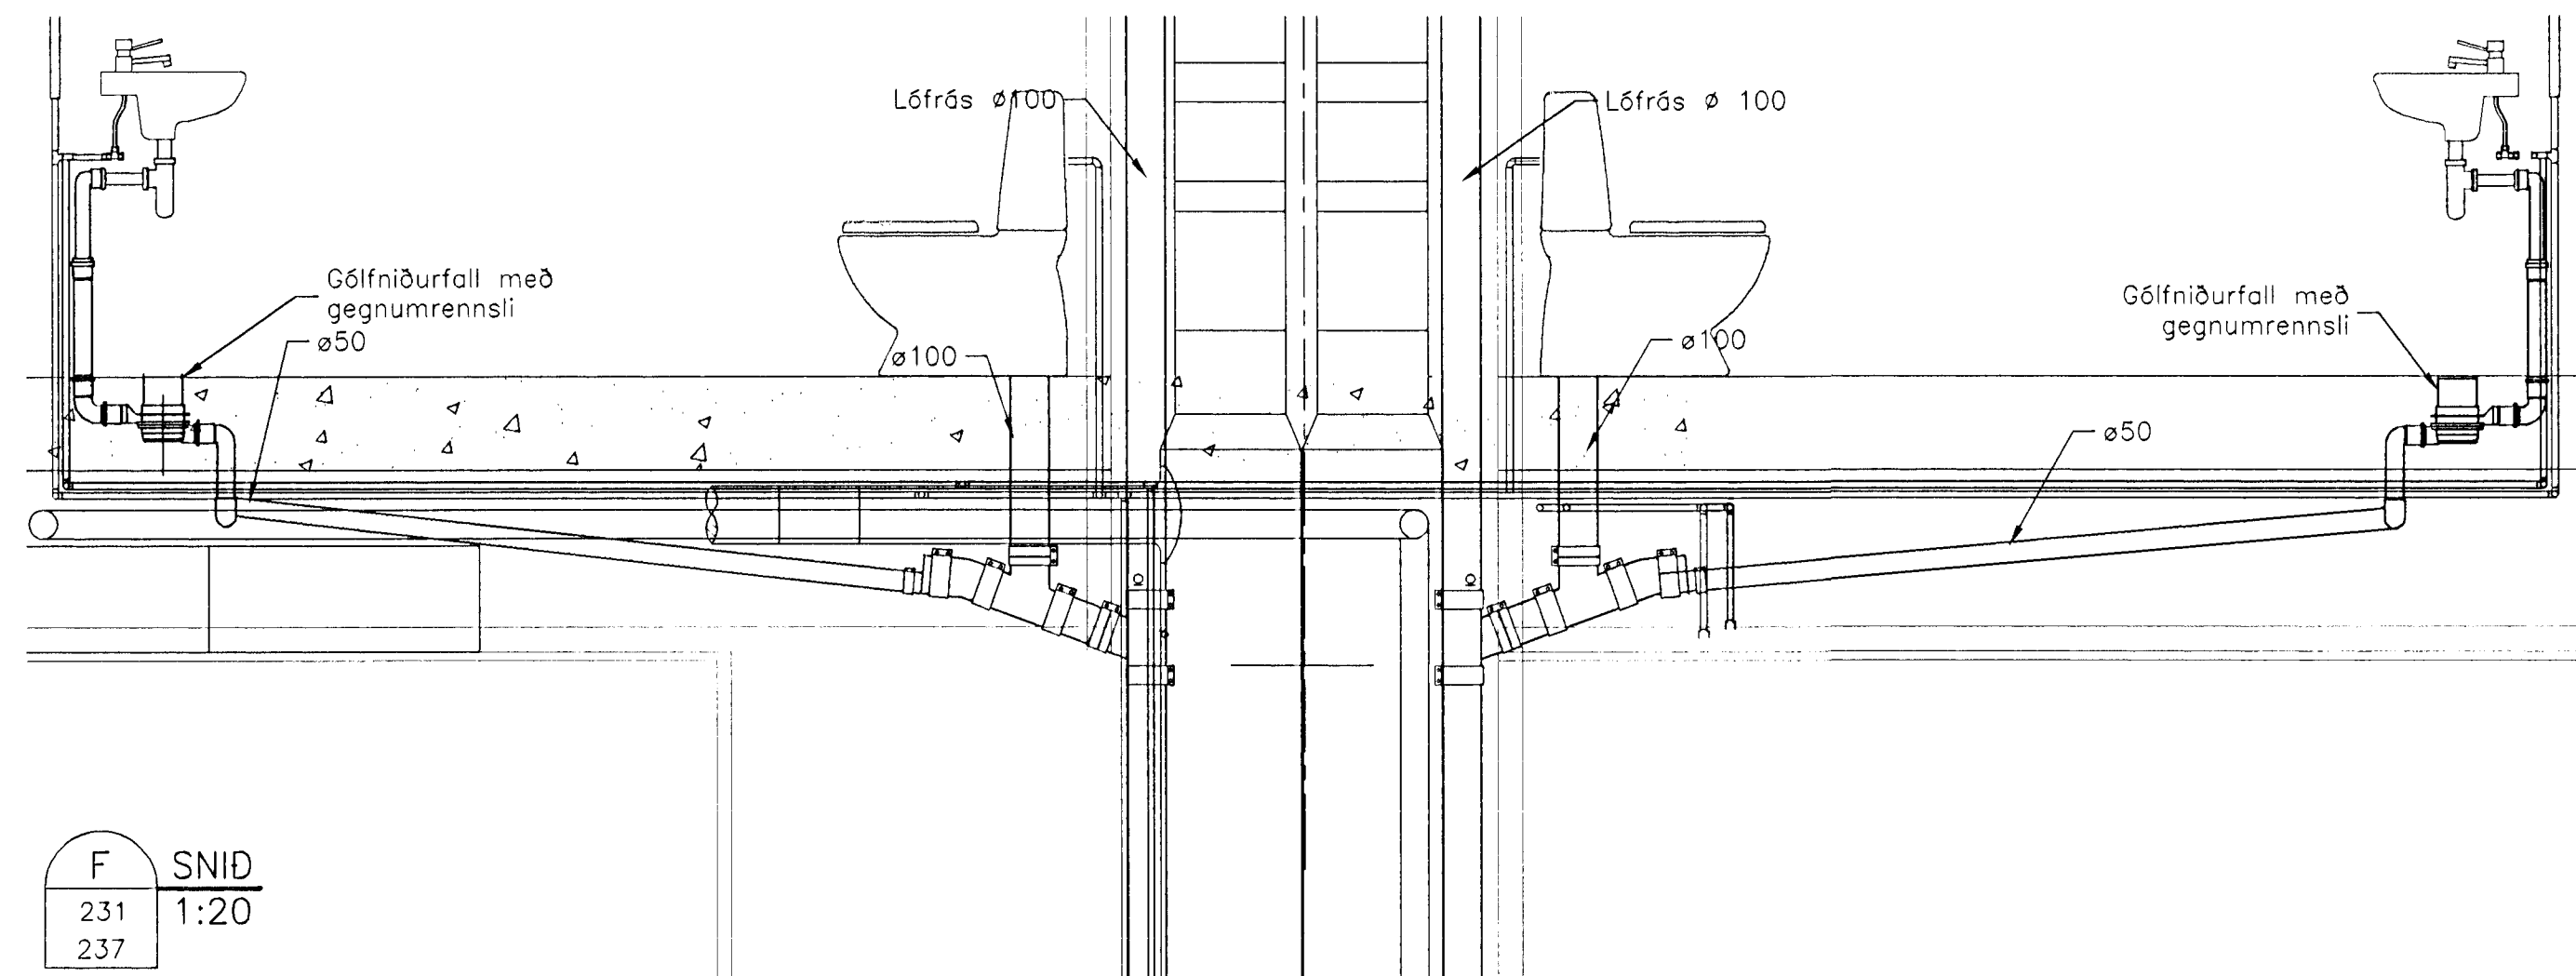

F SNID
231 1:20
237

Bani Snid

ÚTGÁFA	DAÐSETNING	TEIKNAD	YFIRFARID	SAMÞYKKT

EDU BREYTINGAR

LYKILMYND:

HANNAÐ:	HH/CC	DAÐS.:	27.11.00
TEIKNAD:	HH/CC	KIARÐI:	1:20
YFIRF.:	<i>RP</i>	VERK NR.:	5138
SKRÁ:	5138-254	TEIKN.NR.:	254

SAMB. *Þóð Þóðsson 7615285*

FRUMSTÆRD BLADS A1 - BLADSTÆRD A3, MINNKUN 1:2

GRUNNSKÓLI Í ÁSLANDI
KRIUÁS 1, HAFNARFIRDI

Lagnastokkar

Samþykkt þann
06. DES. 2000
Byggingafulltrúgáinn í Hafnarfirði
F.H. Sigurbjartur Halldórsson

FJARHITUN HF
VERKFRÆÐISTOFA

BORGARTÓNI 17 - 105 REYKJAVÍK
SÍMI 562 8955 - FAX 562 8950
KENNITALA: 700186-1649