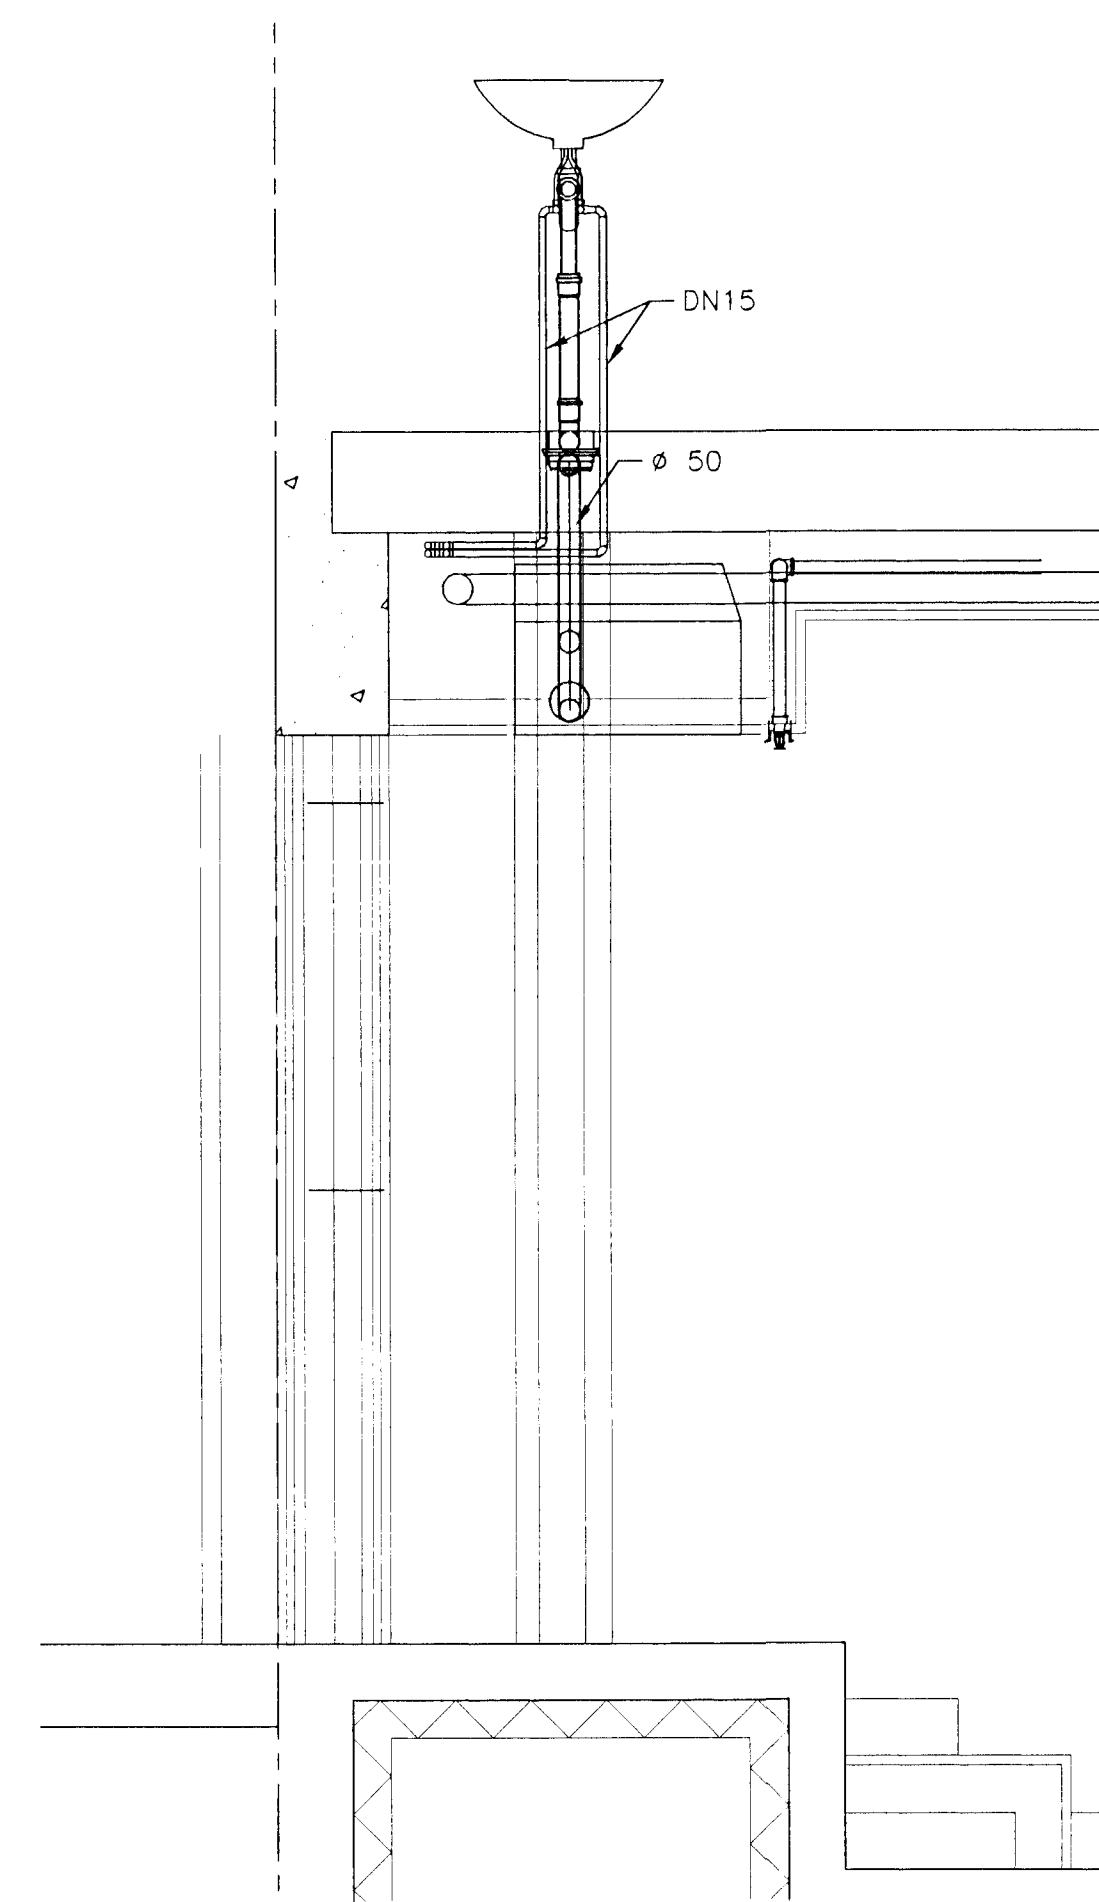

G SNID
23 1:20
237