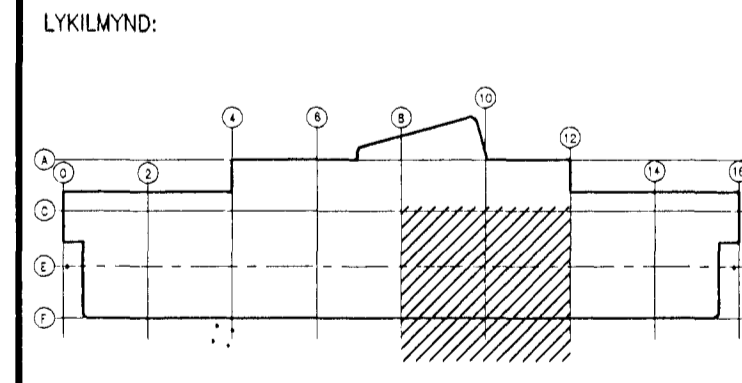

Aritun samræmingarhönnuðar:
Bani Snorri

A	27.11.00	KH		76
---	----------	----	--	----

ÚTGÁFA	DAGSETNING	TEIKNAD	YFIRFARID	SAMÞYKKT
EDLI	BREYTINGAR			

HANNAÐ:	GG	DAGS:	14.11.00
TEIKNAD:	ES/CC	KVARDI:	1:50
YFIRF.	RP	VERK NR.:	5138
SKRÁ:	5138-307	TEIKN.NR.:	311