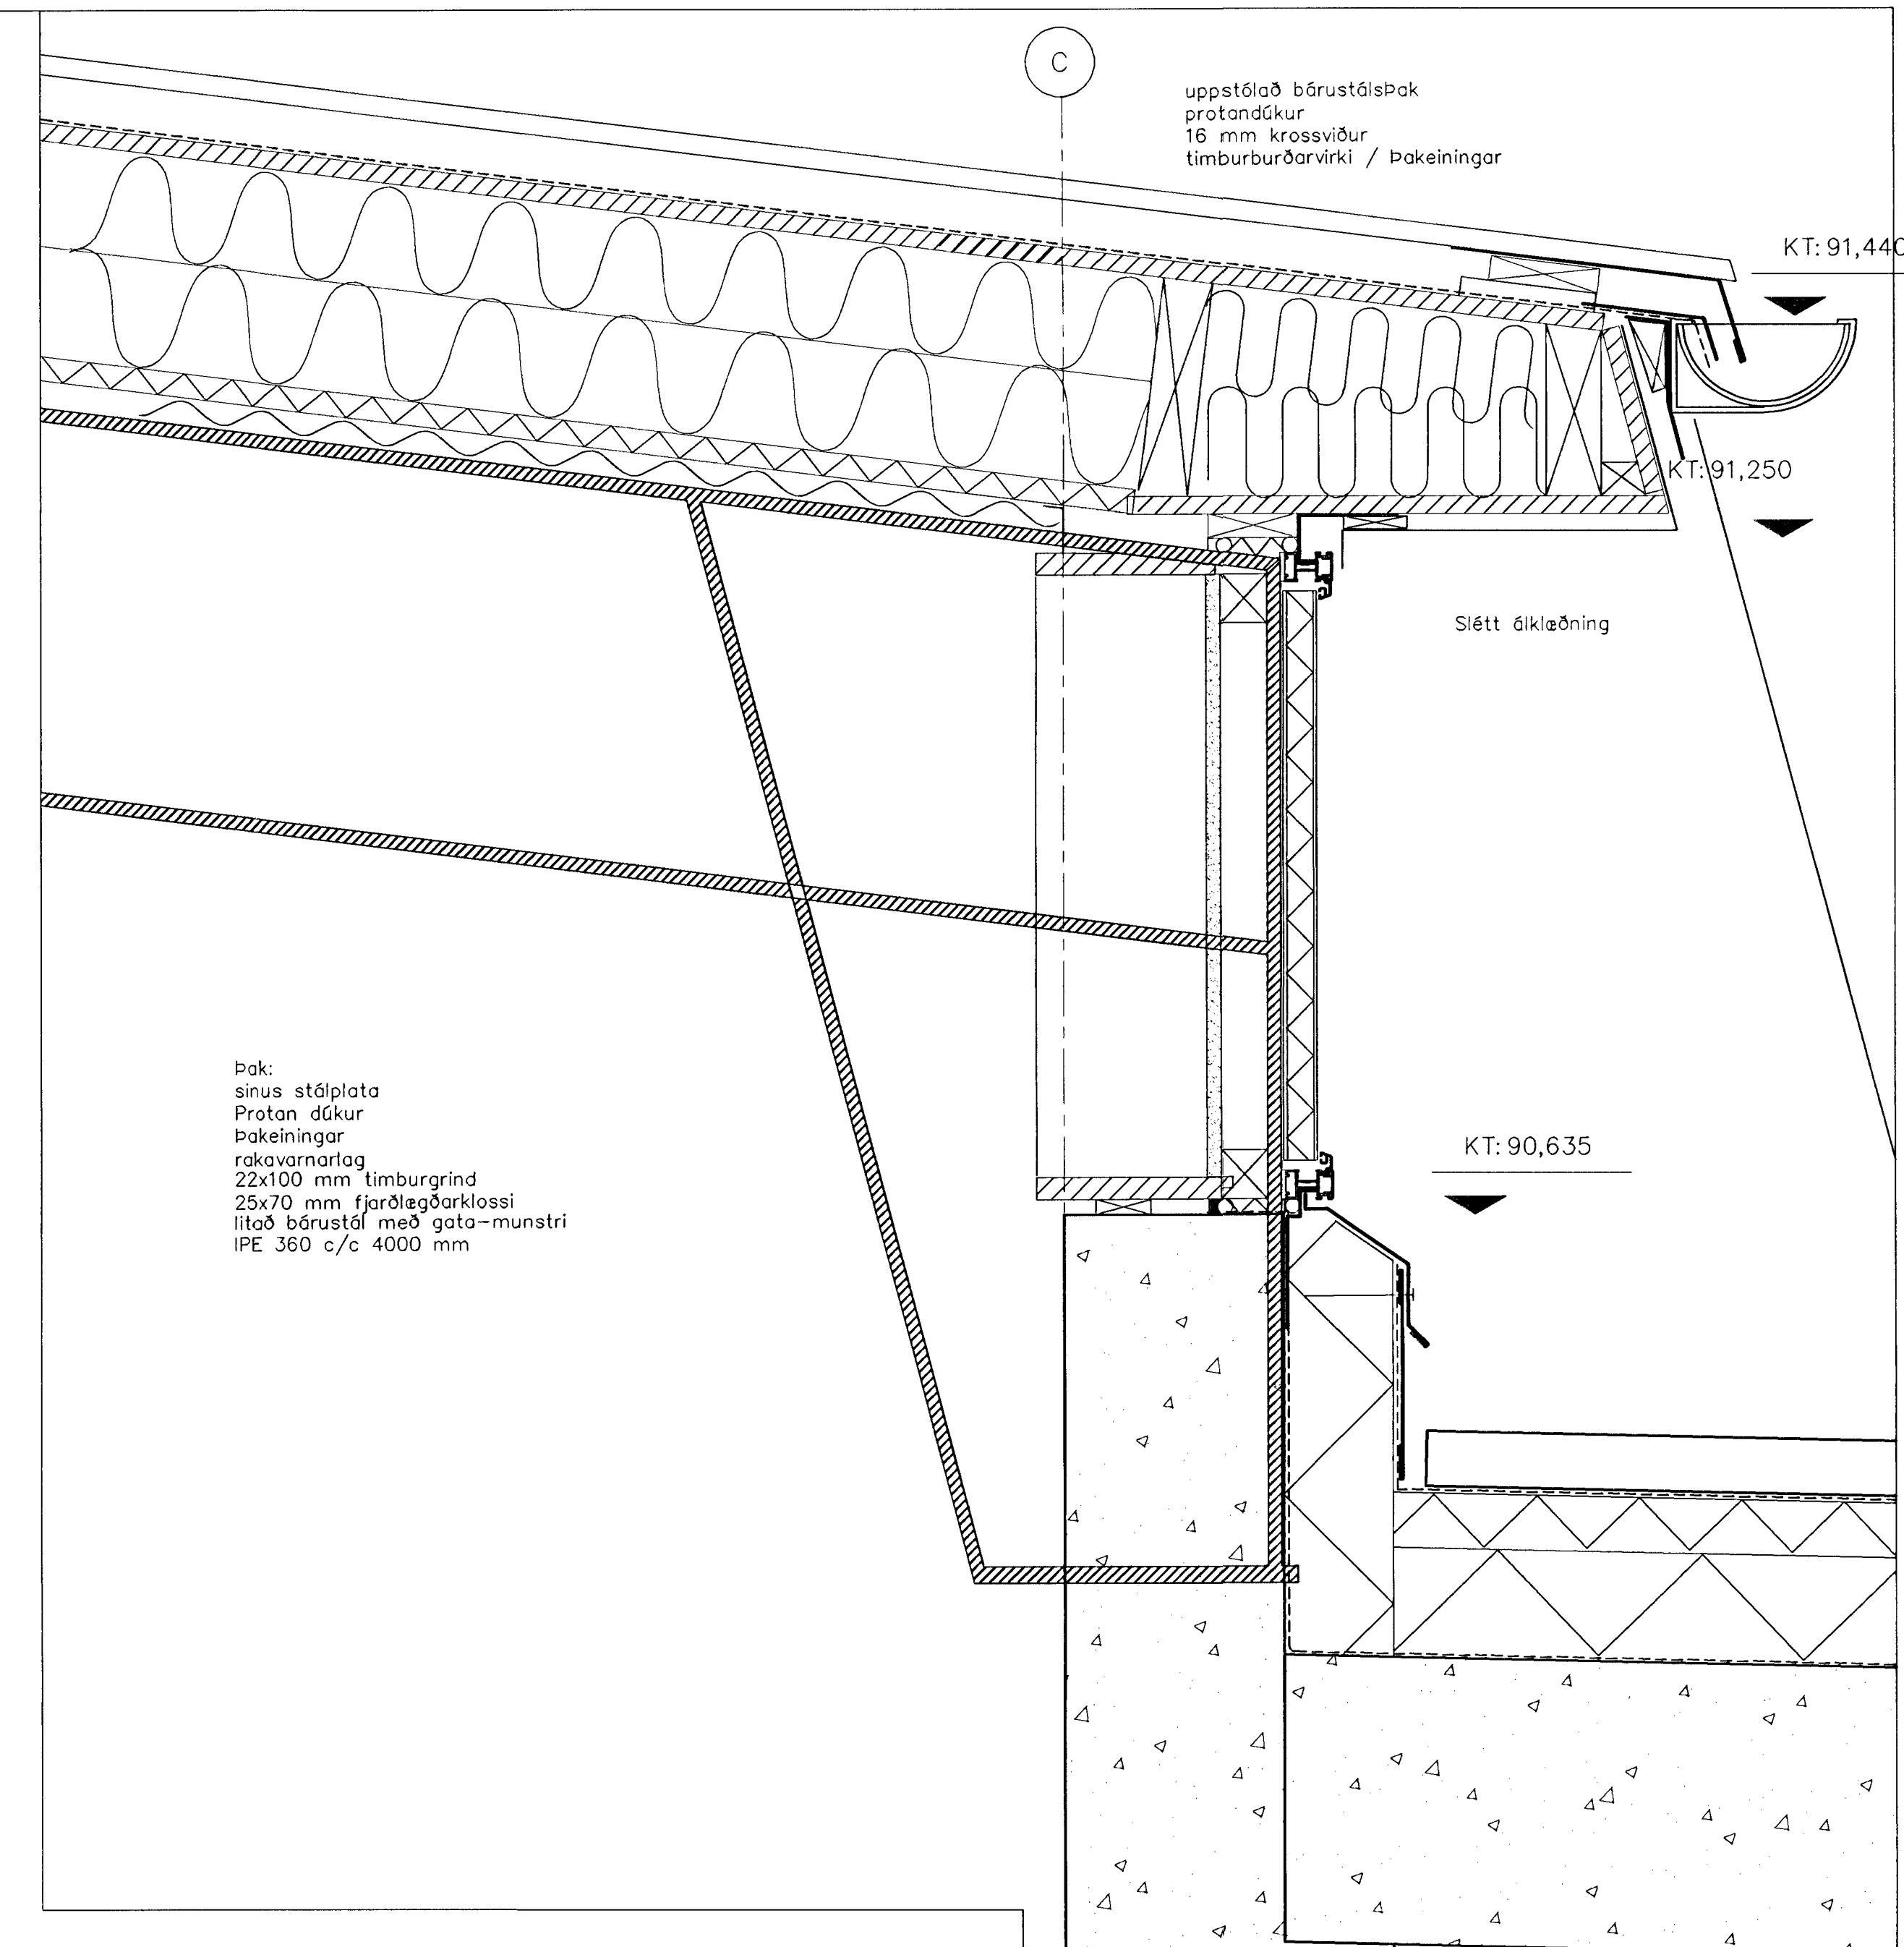

D.13
 LÓDRÉTT SNEIÐING Í SAMSK. Á HALLANDI ÚTVEGG MKV 1:5

D.14
 LÁRÉTT SNEIÐING Í STÁLSPERRU VIÐ GLUGGA MKV. 1:5

D.15
 LÓDRÉTT SNEIÐING Í HALLANDI ÚTVEGG VIÐ ÞAK MKV 1:5

D.16
 LÓDRÉTT SNEIÐING Í ÞAK/HALLANDI ÚTVEGG MKV 1:5

D.17
 LÓDRÉTT SNEIÐING Í ÞAKBRÚN OG GLUGGA

VERKEFNI	GRUNNSKÓLI Í ÁSLANDI KRIJÚS 1 HAFNARFIRÐI
VERK	DEILI
MÁL	1:5
NR.	408-02
ÞAGS	03.08.2000
TEIKNAD	BJ.SN.ka
ATH.	16.10.2000 Breyting
	B: 03.01.01. Deili uppfærð
	C: 02.07.01. Reyndarteikning - a_j