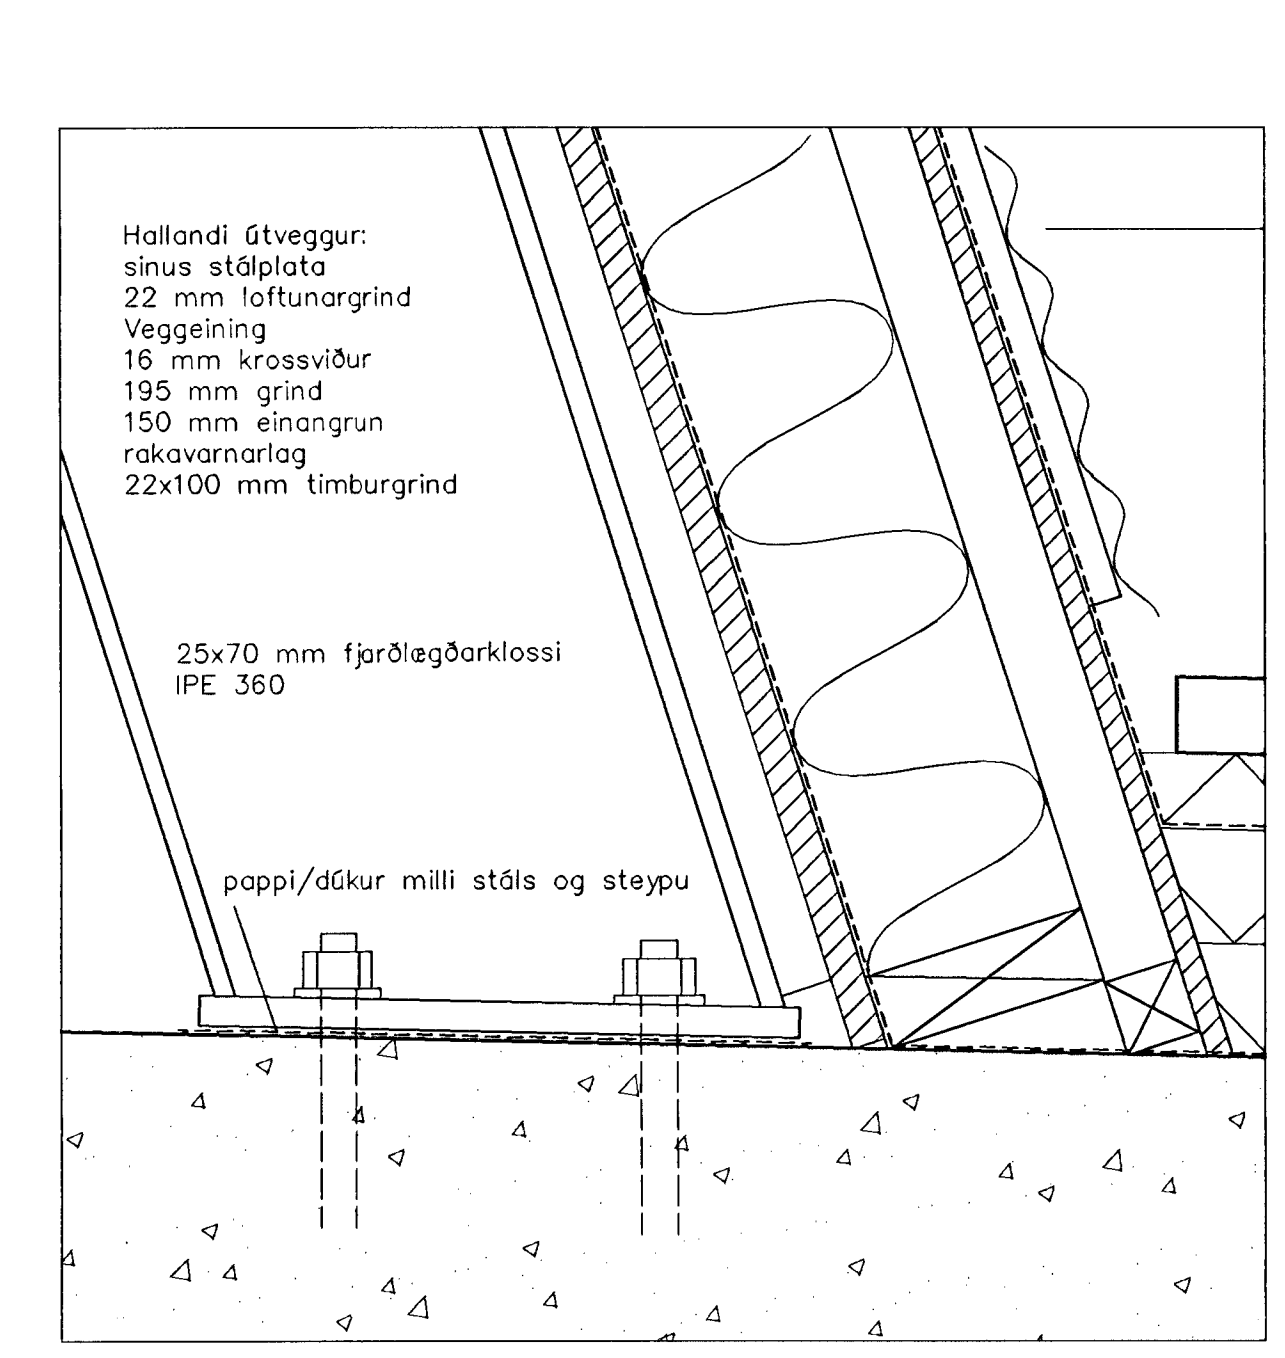

D.16
LÓDRÉTT SNEIÐING Í ÞAK/HALLANDI ÚTVEGG MKV 1:5