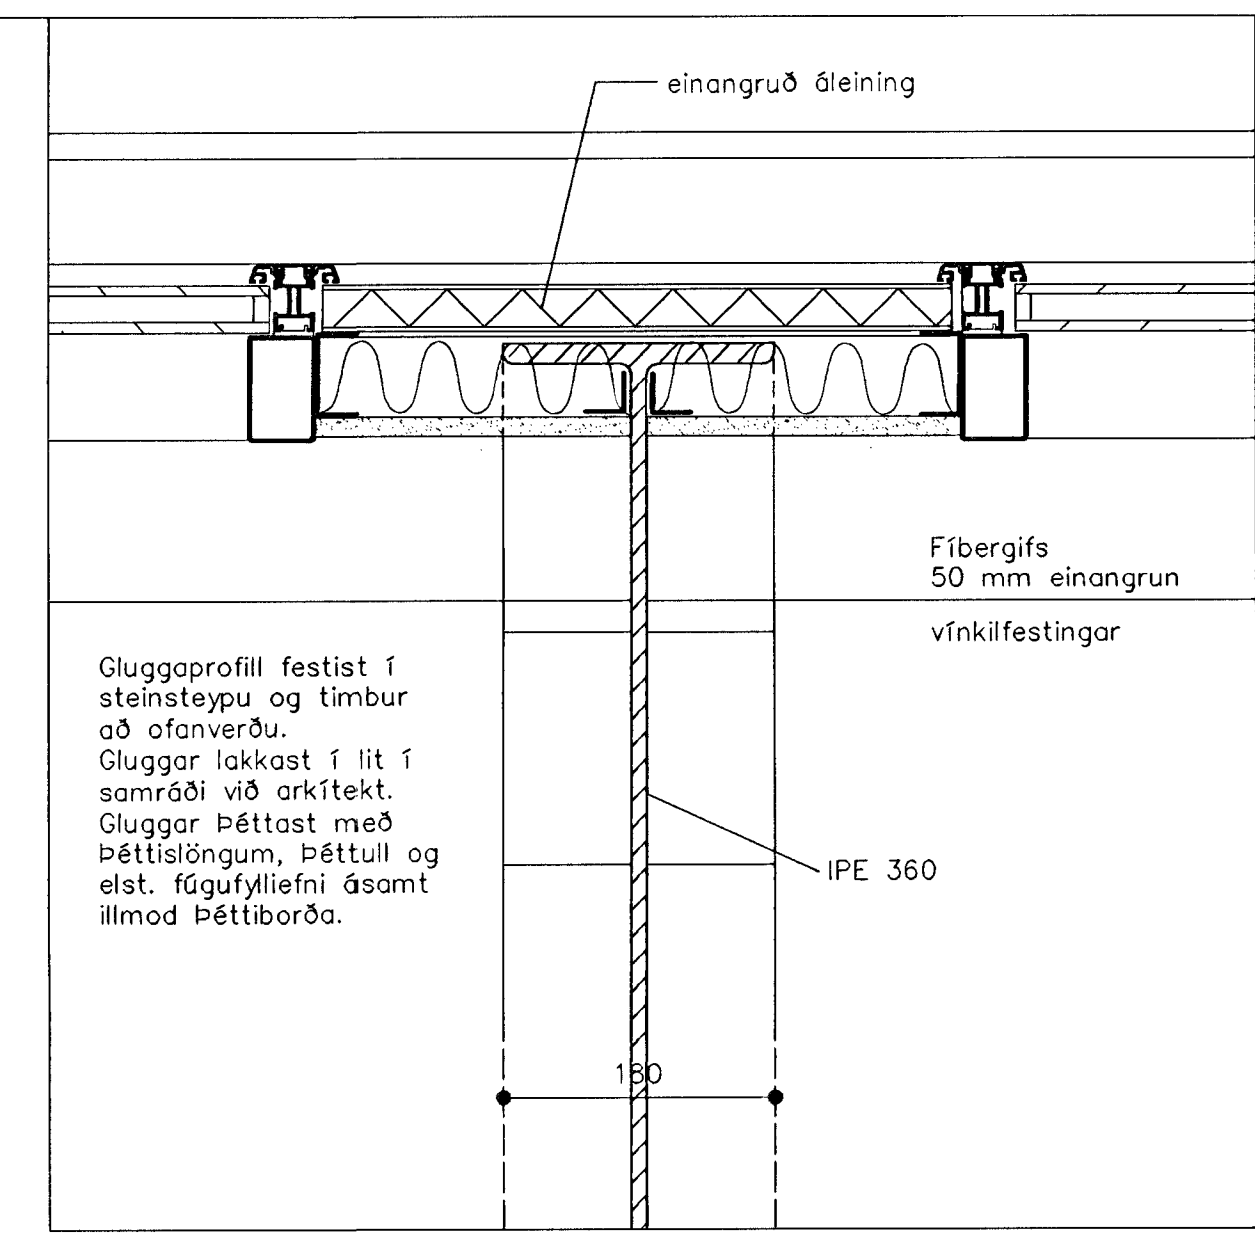

D.13
 LÓDRÉTT SNEIÐING Í SAMSK. Á HALLANDI ÚTVEGG MKV 1:5

D.14
 LÁRÉTT SNEIÐING Í STÁLSPERRU VIÐ GLUGGA MKV. 1:5

D.15
 LÓDRÉTT SNEIÐING Í HALLANDI ÚTVEGG VIÐ ÞAK MKV 1:5

D.16
 LÓDRÉTT SNEIÐING Í ÞAK/HALLANDI ÚTVEGG MKV 1:5