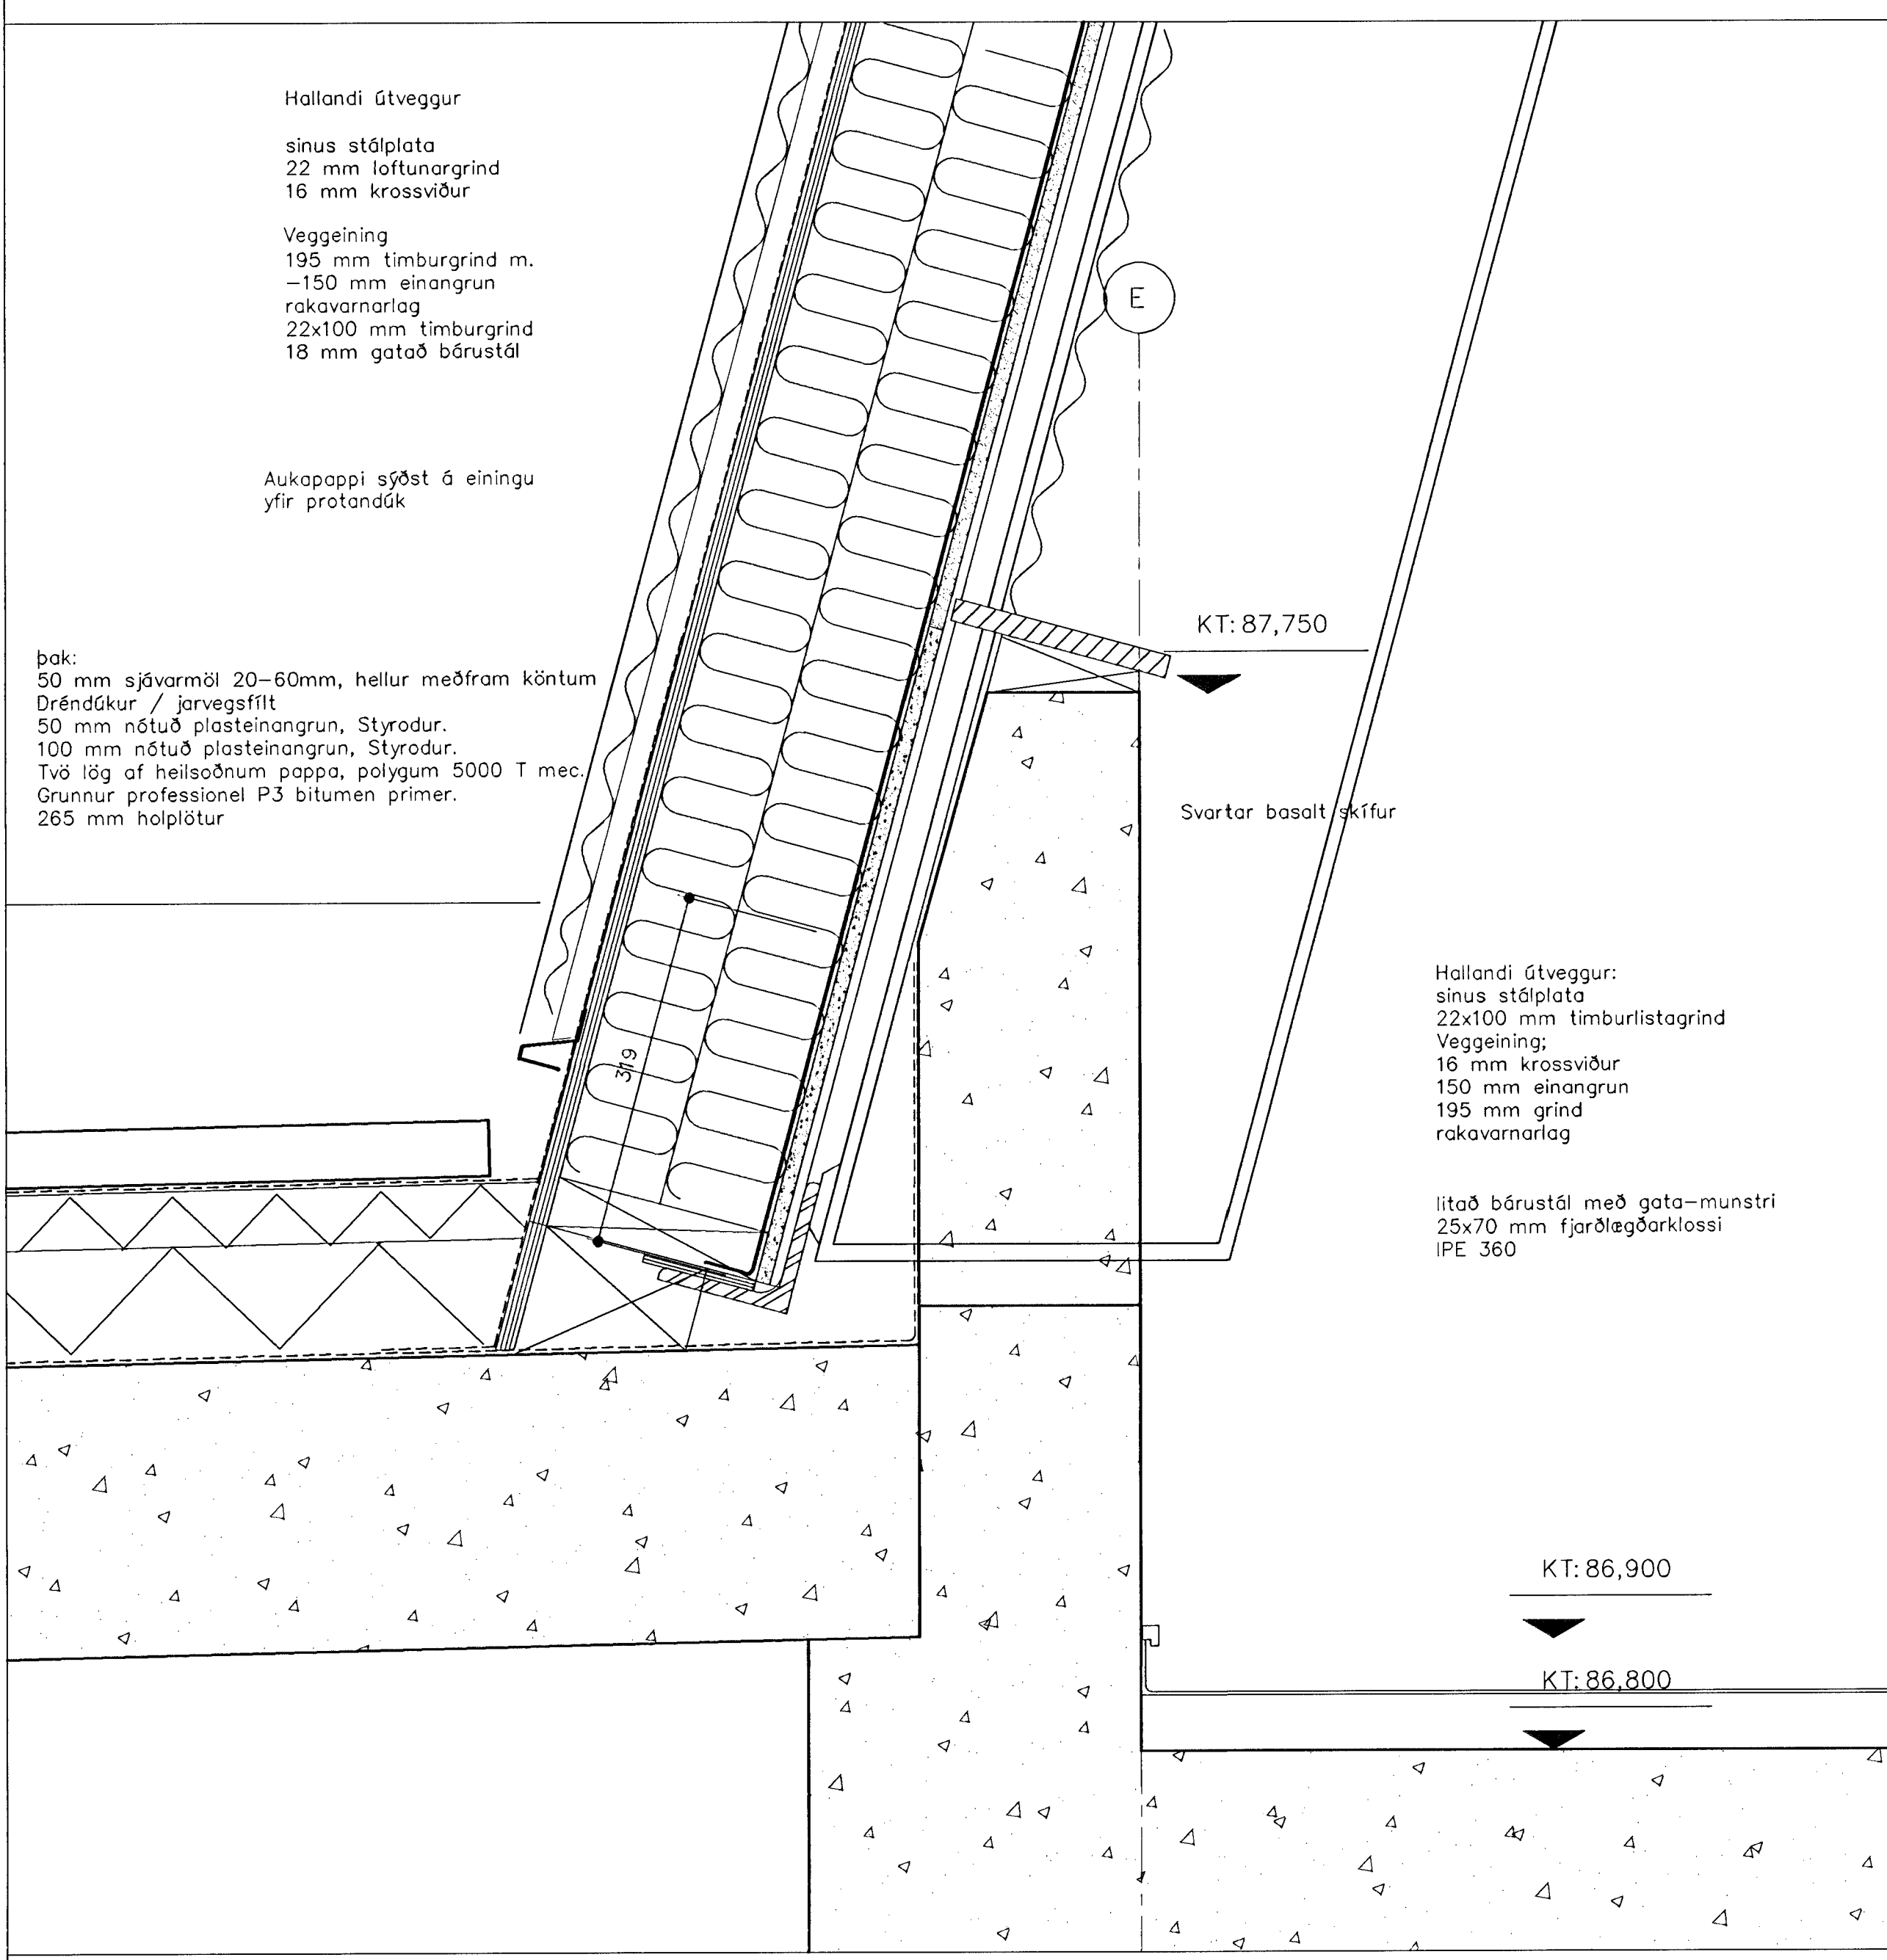

D.13
 LÓDRÉTT SNEIÐING Í SAMSK. Á HALLANDI ÚTVEGG MKV 1:5

D.14
 LÁRÉTT SNEIÐING Í STÁLSPERRU VIÐ GLUGGA MKV. 1:5

D.15
 LÓDRÉTT SNEIÐING Í HALLANDI ÚTVEGG VIÐ ÞAK MKV 1:5

D.16
 LÓDRÉTT SNEIÐING Í ÞAK/HALLANDI ÚTVEGG MKV 1:5

D.17
 LÓDRÉTT SNEIÐING Í ÞAKBRÚN OG GLUGGA

VERKEFNI	GRUNNSKÓLI Í ÁSLANDI KRIJÚS 1 HAFNARFIRÐI
VERK	DEILI
MÁL	1:5
NR.	408-02
ÞAGS	03.08.2000
TEIKNAD	BJ.SN.ka
ATH.	16.10.2000 Breyting
	B: 03.01.01. Deili uppfærð
	C: 02.07.01. Reyndarteikning - a_j