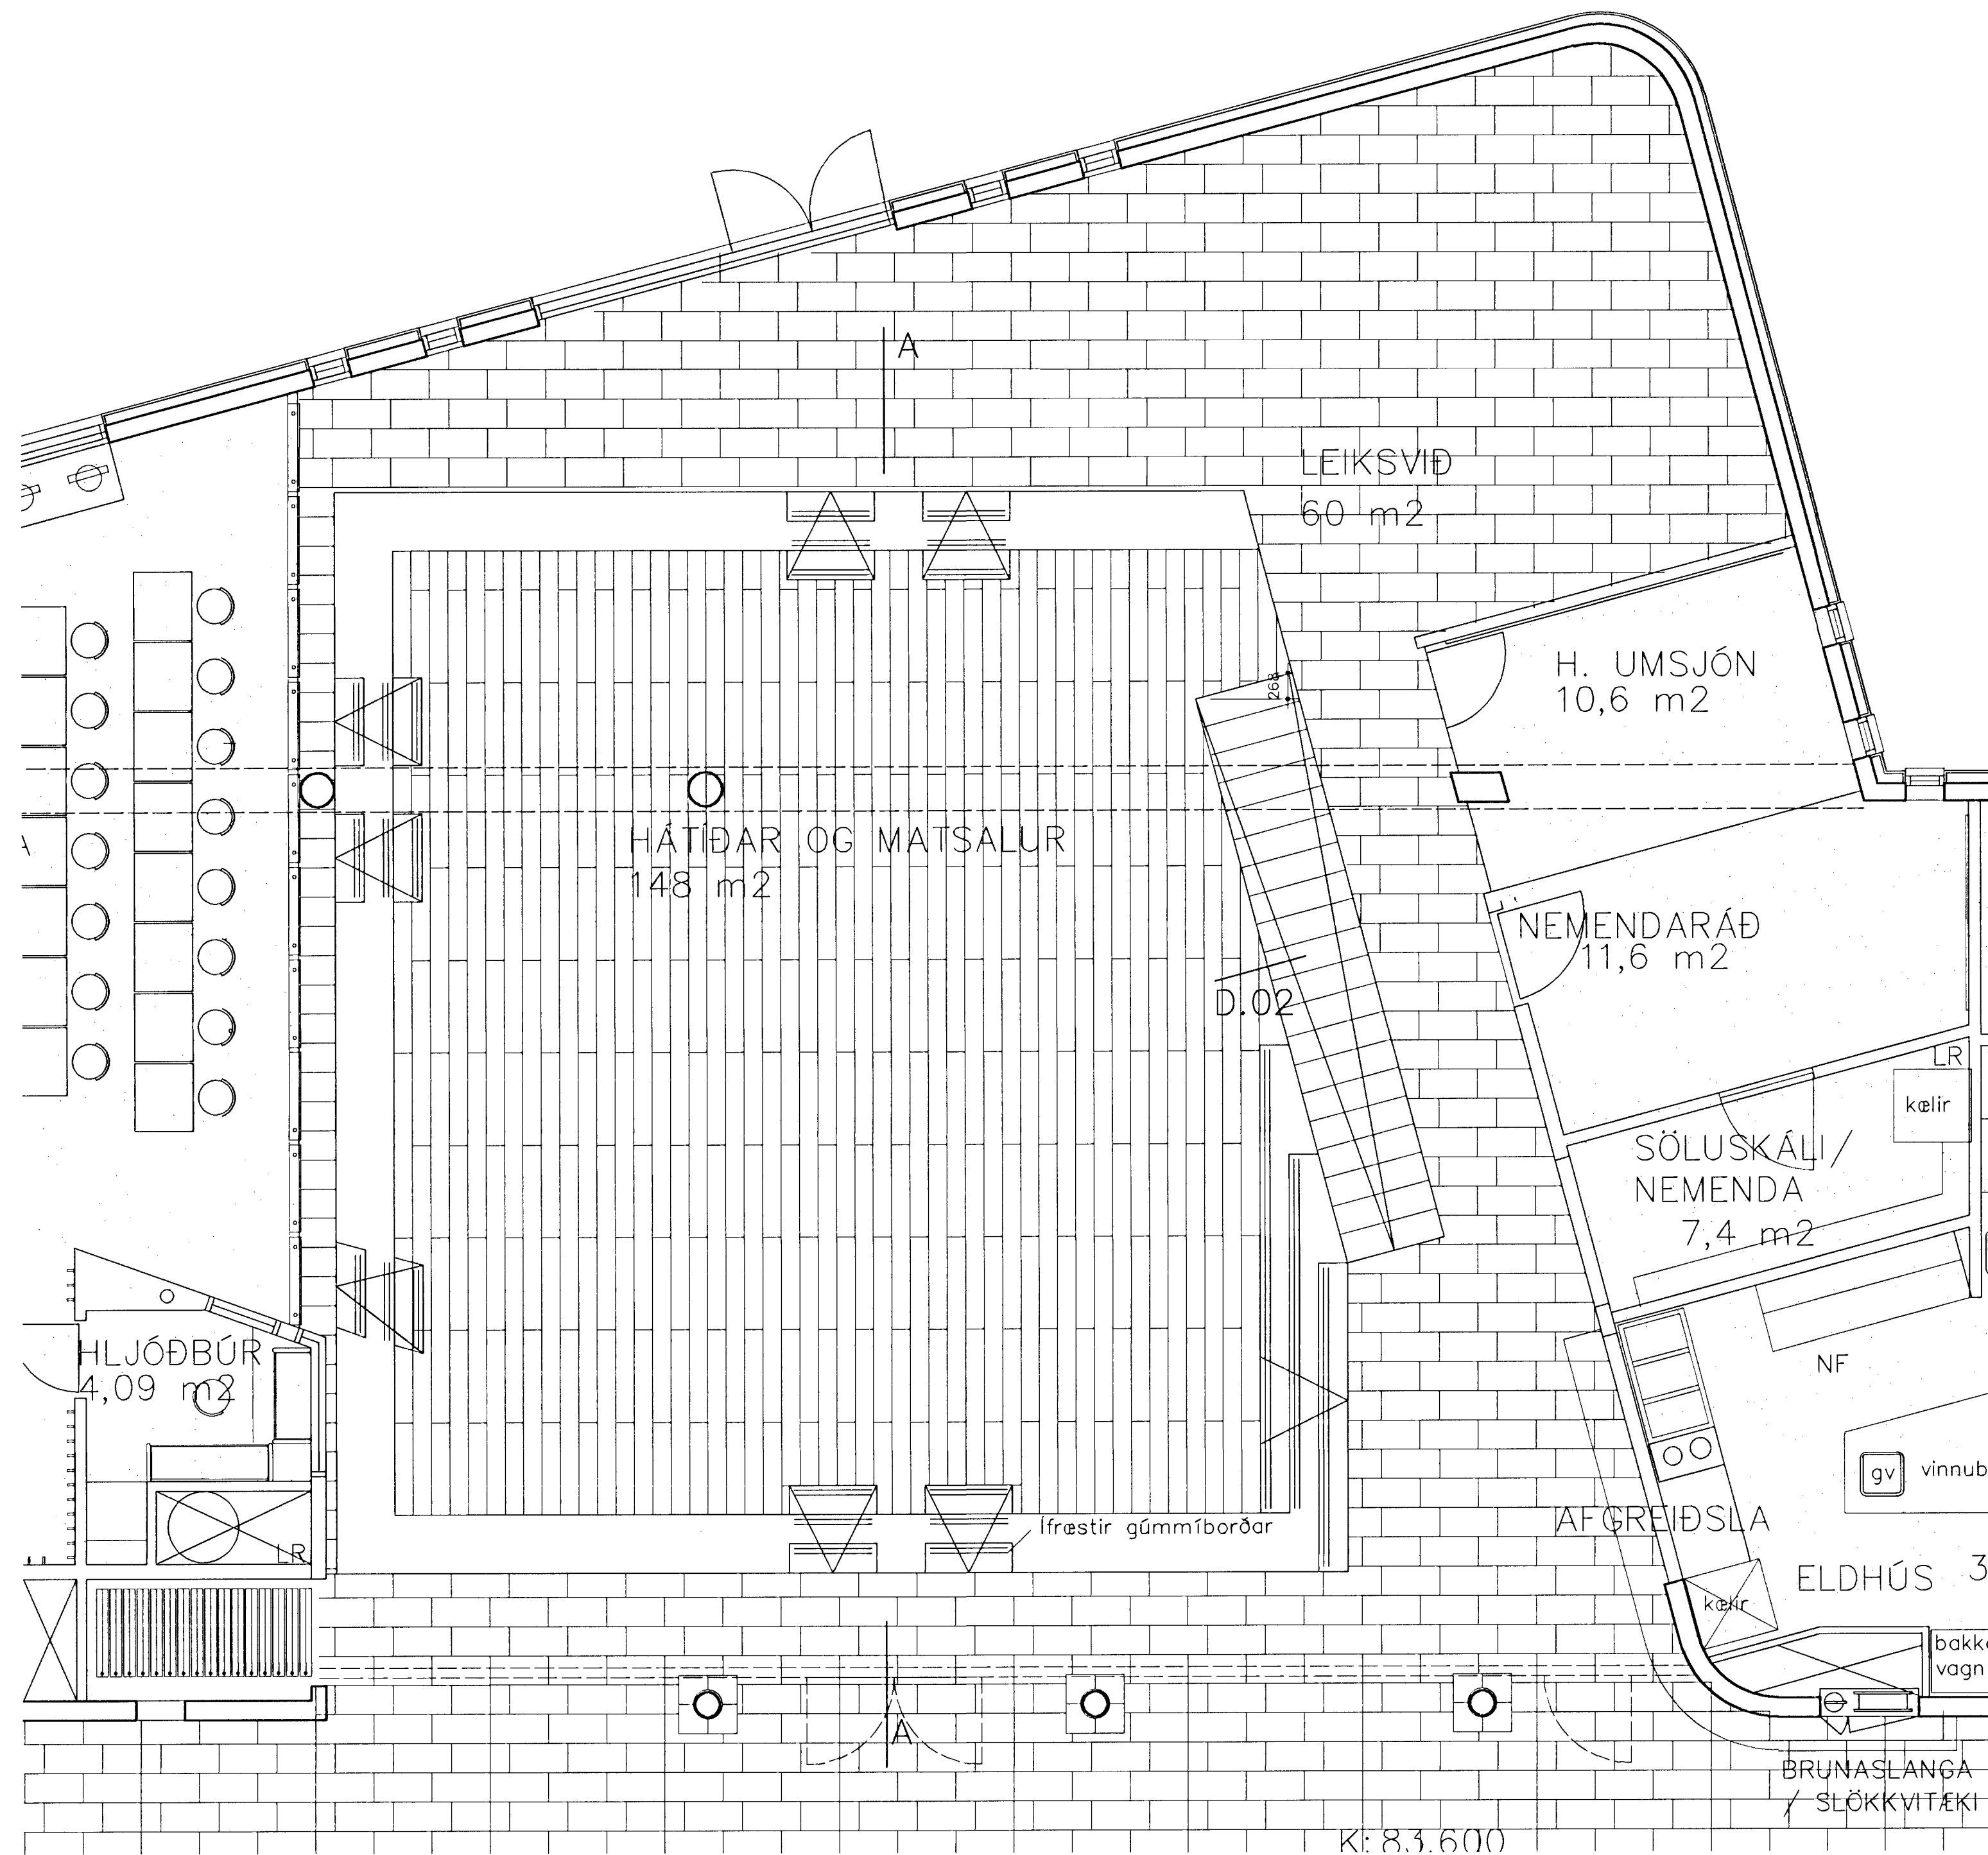

GRUNNMYND AF GRYFJU MATSALS. MKV 1:50