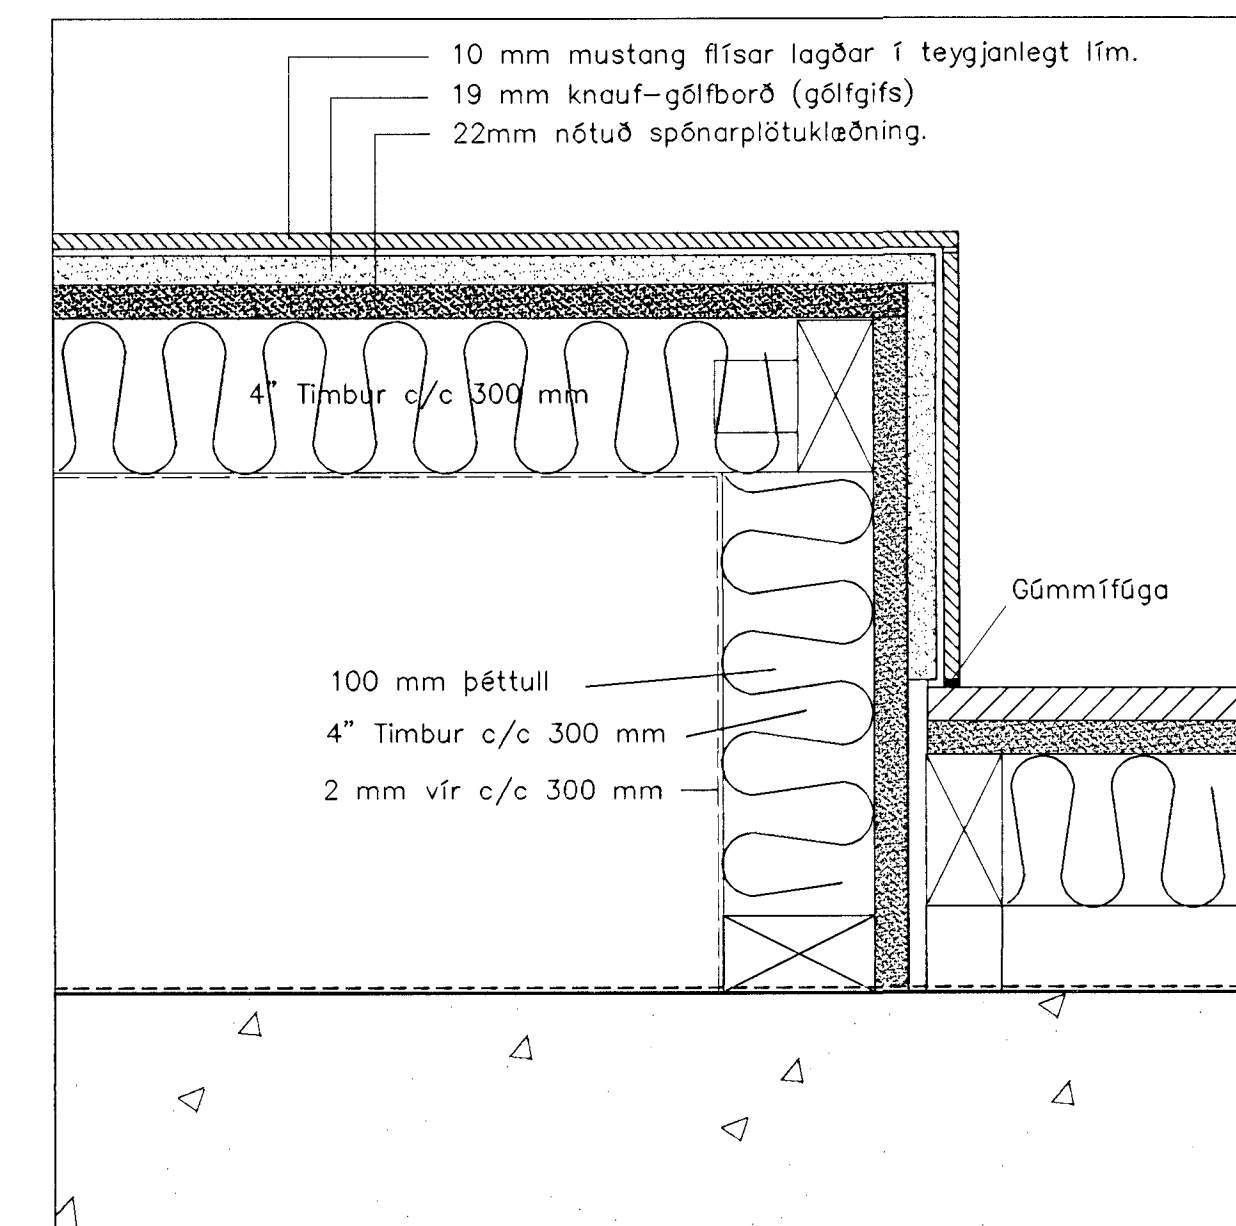

D.02 LÓÐRÉTT SNEIÐING Í FLÍSALAGÐANN RAMPA MKV 1:5

TEIKNISTOFAN EHF
ARMOLA
108 REYKJAVÍK • SMÍ 583 8780

VERKNI
GRUNNSKÓLI Í ÁSLANDI
KRIUÁS 1
HAFNARFIRÐI

VERK
UPPBYGGING SALARGÓLFIS

MÁL 1:5 /20/50 NR. 408-02

DAGS 28.04.2001 3.6.11

HANNAÐ BJ.SNÆ TEIKNAD pp

ATHS. A: 02.07.01 Reyndarteikning -aj

SAUN
0202634430