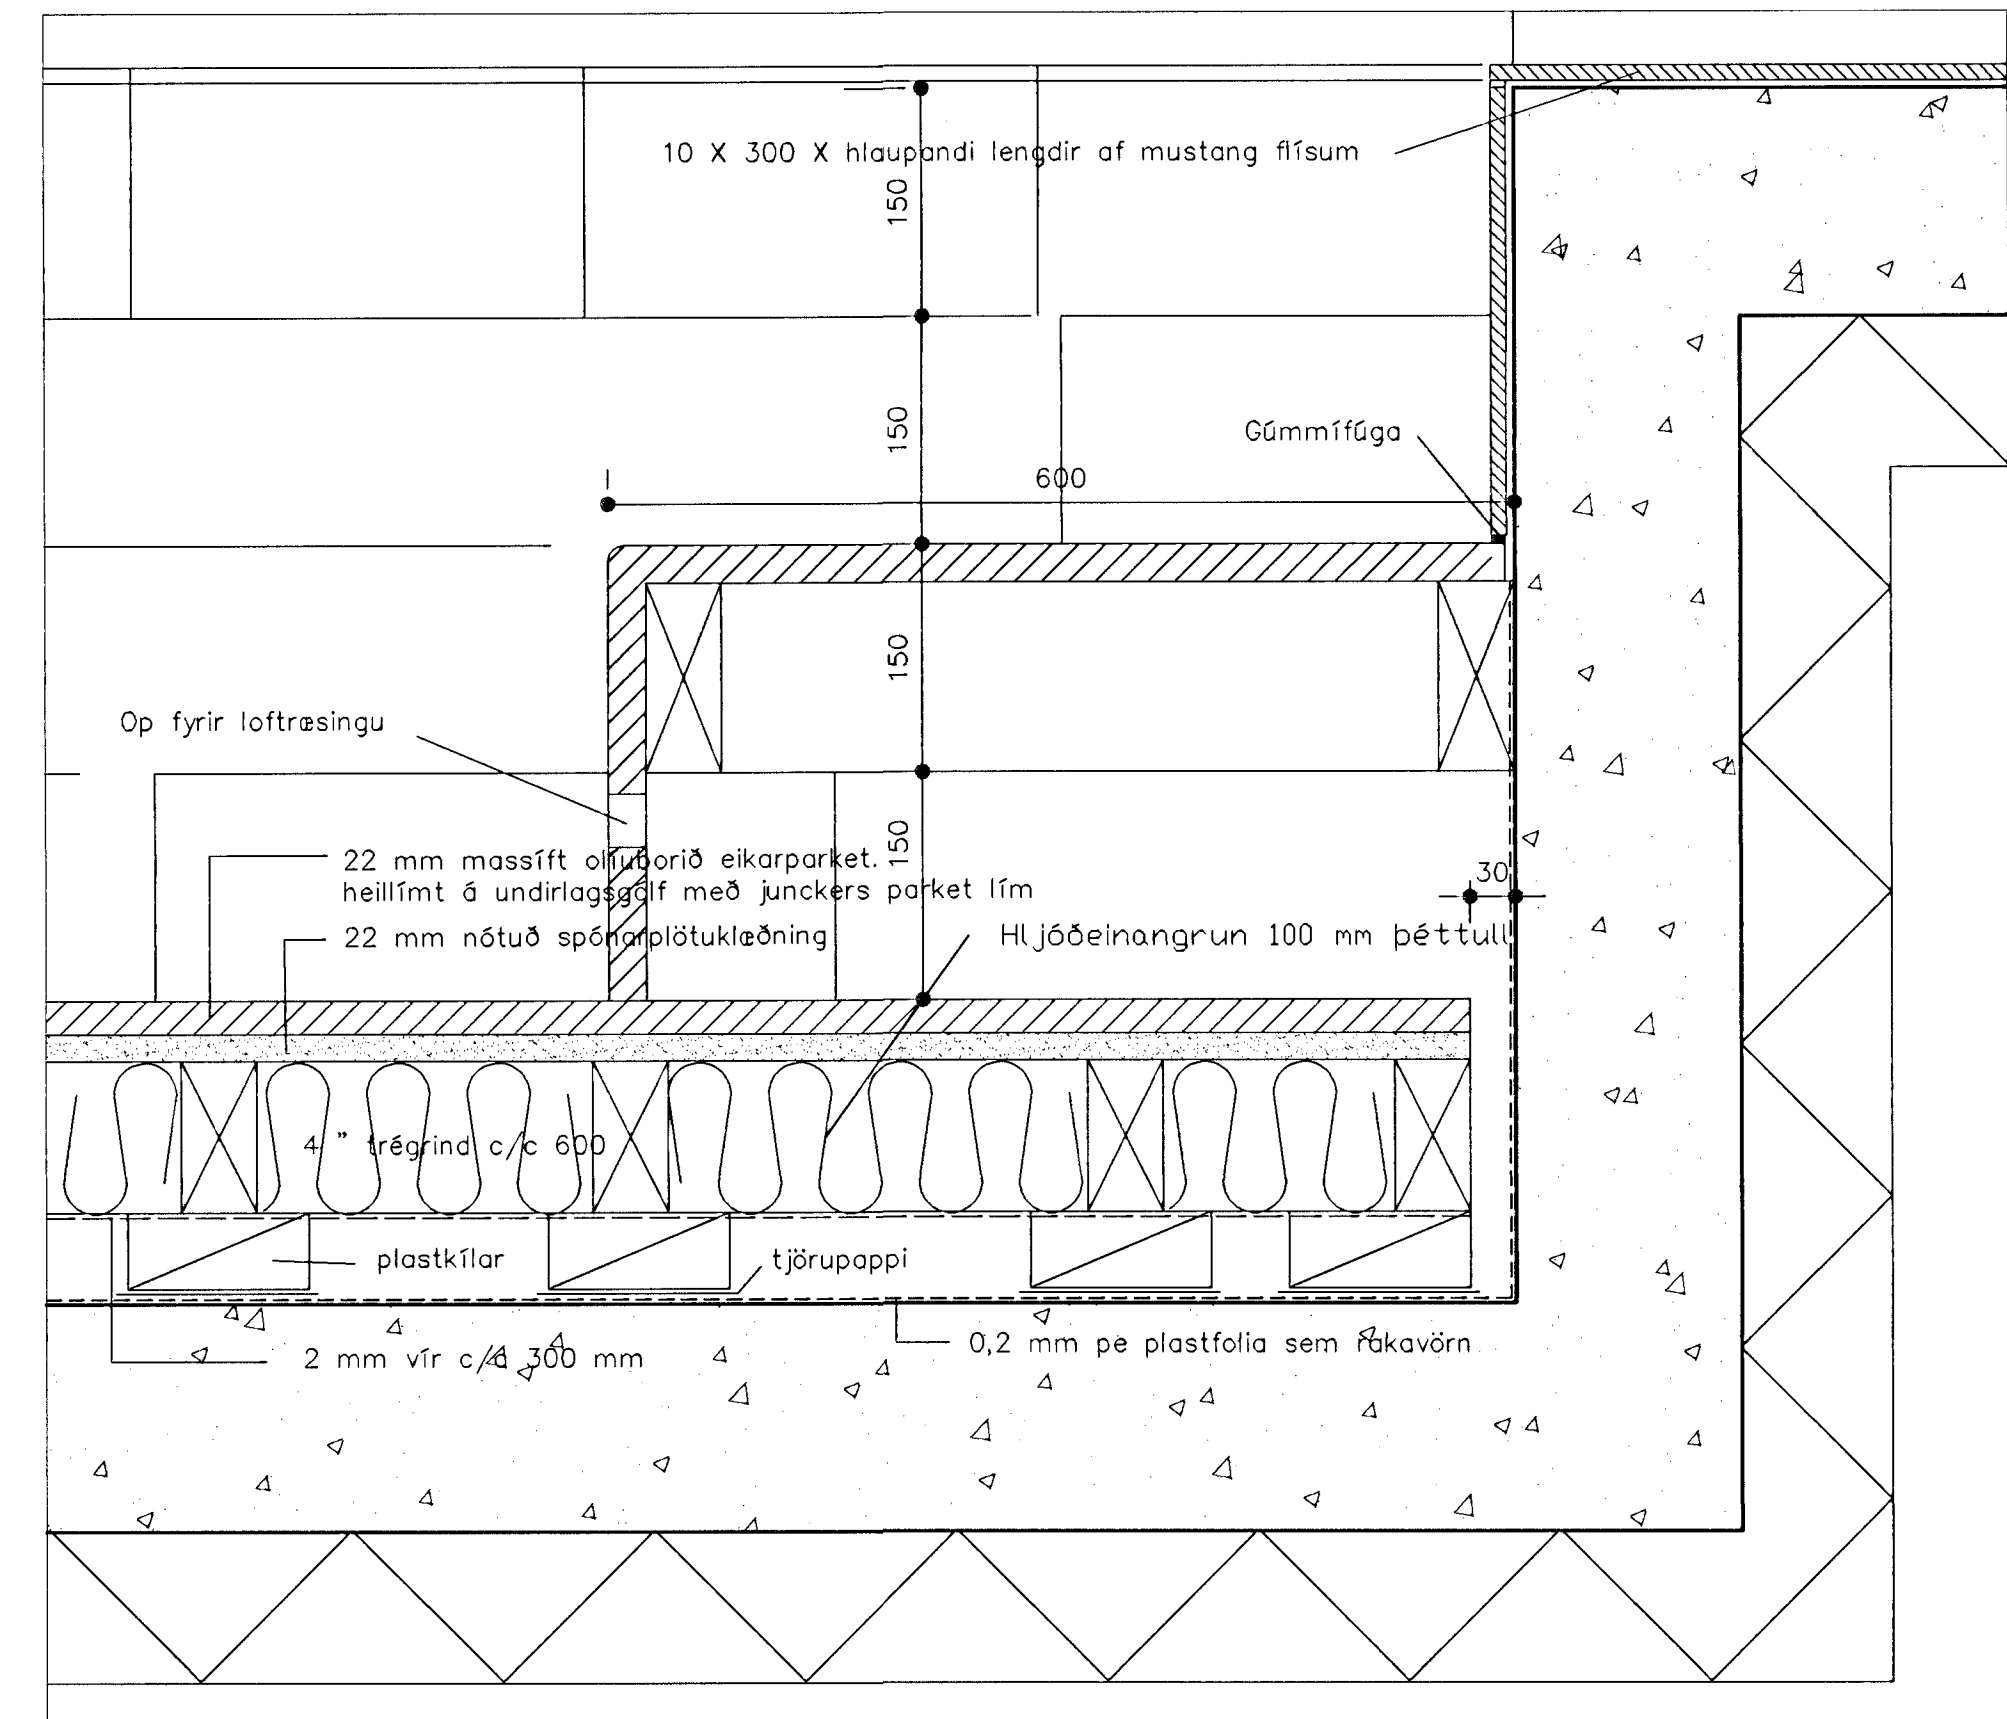

D.01 LÓÐRÉTT SNEIÐING Í KANT Á GRYFJU MKV 1:5