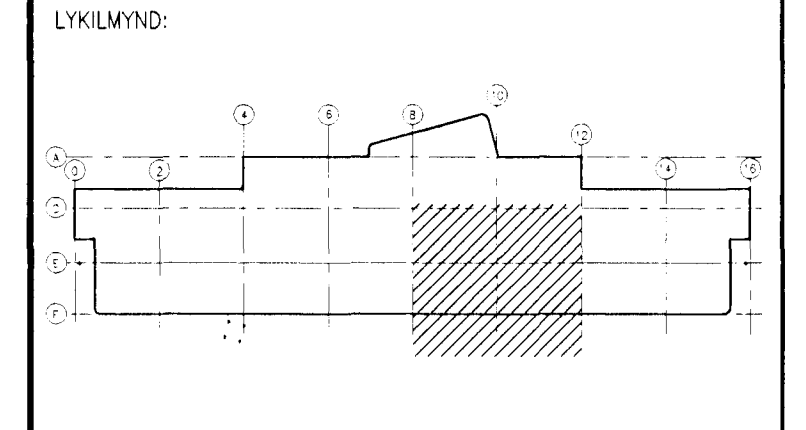

HANNAÐ:	PG	DAGS:	08.07.2000
TEIKNAD:	PG/SI	KVARDI:	1:50
YFIRF.:	<i>[Signature]</i>	VERK NR.:	5138
SKRÁ:	5138-023.dwg	TEIKN NR.:	027

SAMB.: *[Signature]*

FRUMSTÆRD BLADS A1 - BLADSTÆRD A3, MINNKUN 1:2

GRUNNSKÓLI Í ÁSLANDI
 KRIUÁS 1, HAFNARFIRDI