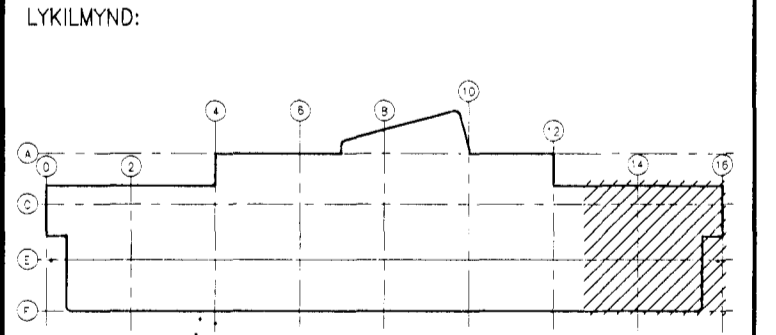

Áritun samræmingarhönnuðar:
Bani Simeon

SKÝRINGAR:
 Sjá teikn. 5138-029

ÓTGÁFA	DAGSETNING	TEIKNAD	YFIRFARID	SAMÞYKKT
EDU	BREYTINGAR			

HANNAÐ:	PG	DAGS.:	08.07.2000
TEIKNAD:	PG/SI	KVARDI:	1:50
YFIRF.:	GAM	VERK NR.:	5138
SKRÁ:	5138-029	TEIKN.NR.:	034

SAMB.: *Paul Guðmundsson 202557579*

FRUMSTÆRD BLADS A1 - BLADSTÆRD A3, MINNKUN 1:2
 GRUNNSKÓLI Í ÁSLANDI
 KRÍUÁS 1, HAFNARFIRDI

Burðarvirki - Veggir 15m breitt þarr
 Hluti 6
 19 OKT. 2000

FJARHITUN
 VERKFRÆÐISTOFA